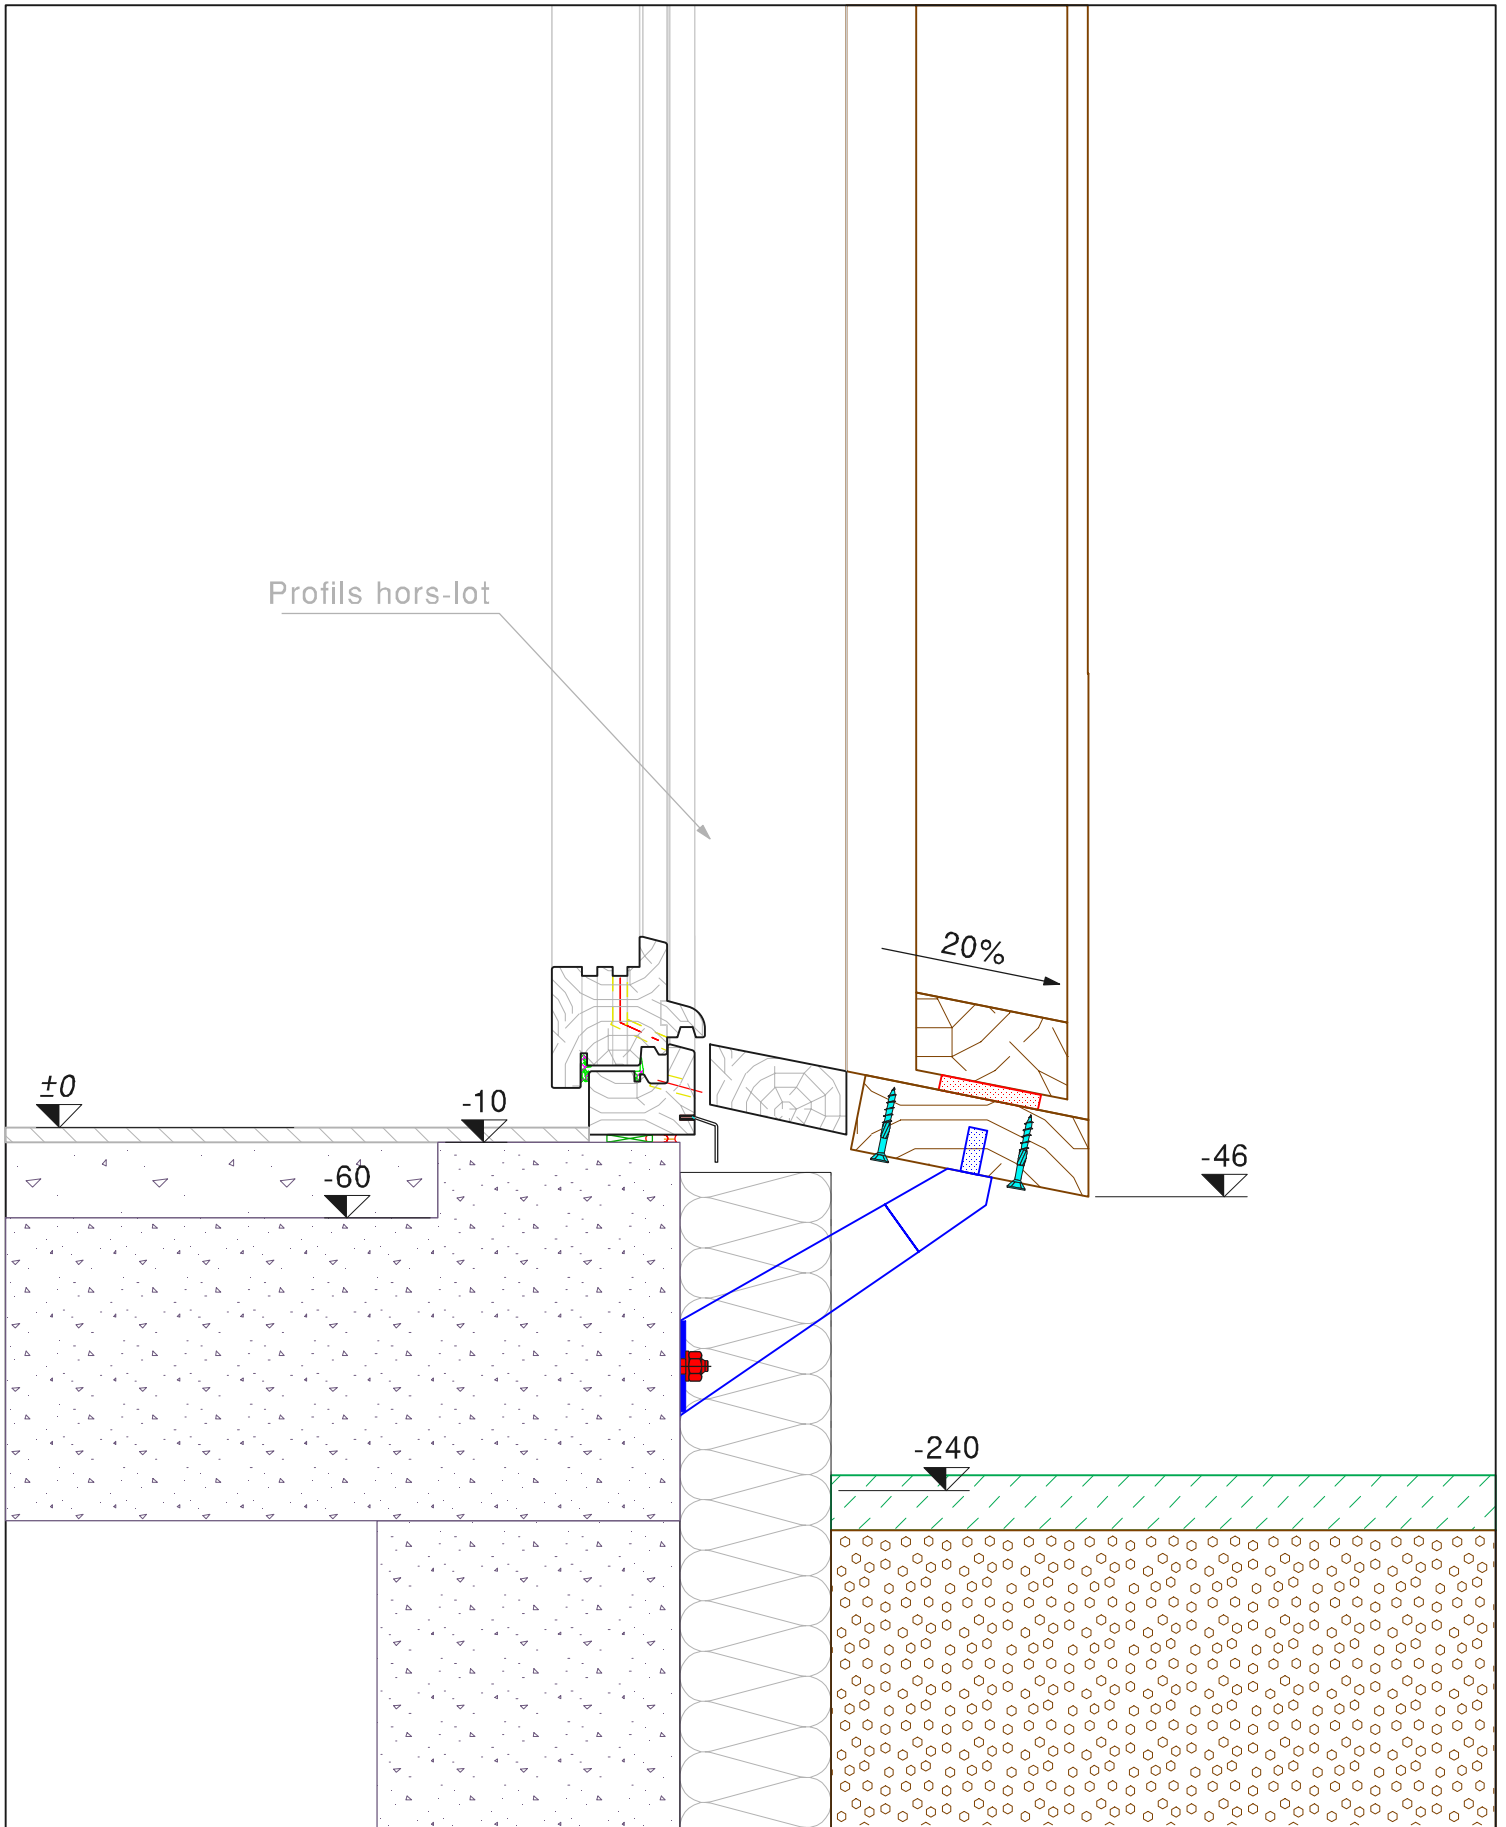

TOULOUSE - IMMEUBLE DE BUREAUX LATECOERE

date : 06 / 08 / 2019

n° plan : Det.12

dess. : R.COUSTAROT

Ech : 1/5

PYRENEES CHARPENTES

ZA du PIBESTE - 65400 AGOS-VIDALOS
Tel: 05.62.97.12.12 - Fax: 05.62.97.94.94
Email: Pyrenees.Charpentes@wanadoo.fr

Coupe verticale pied de menuiserie