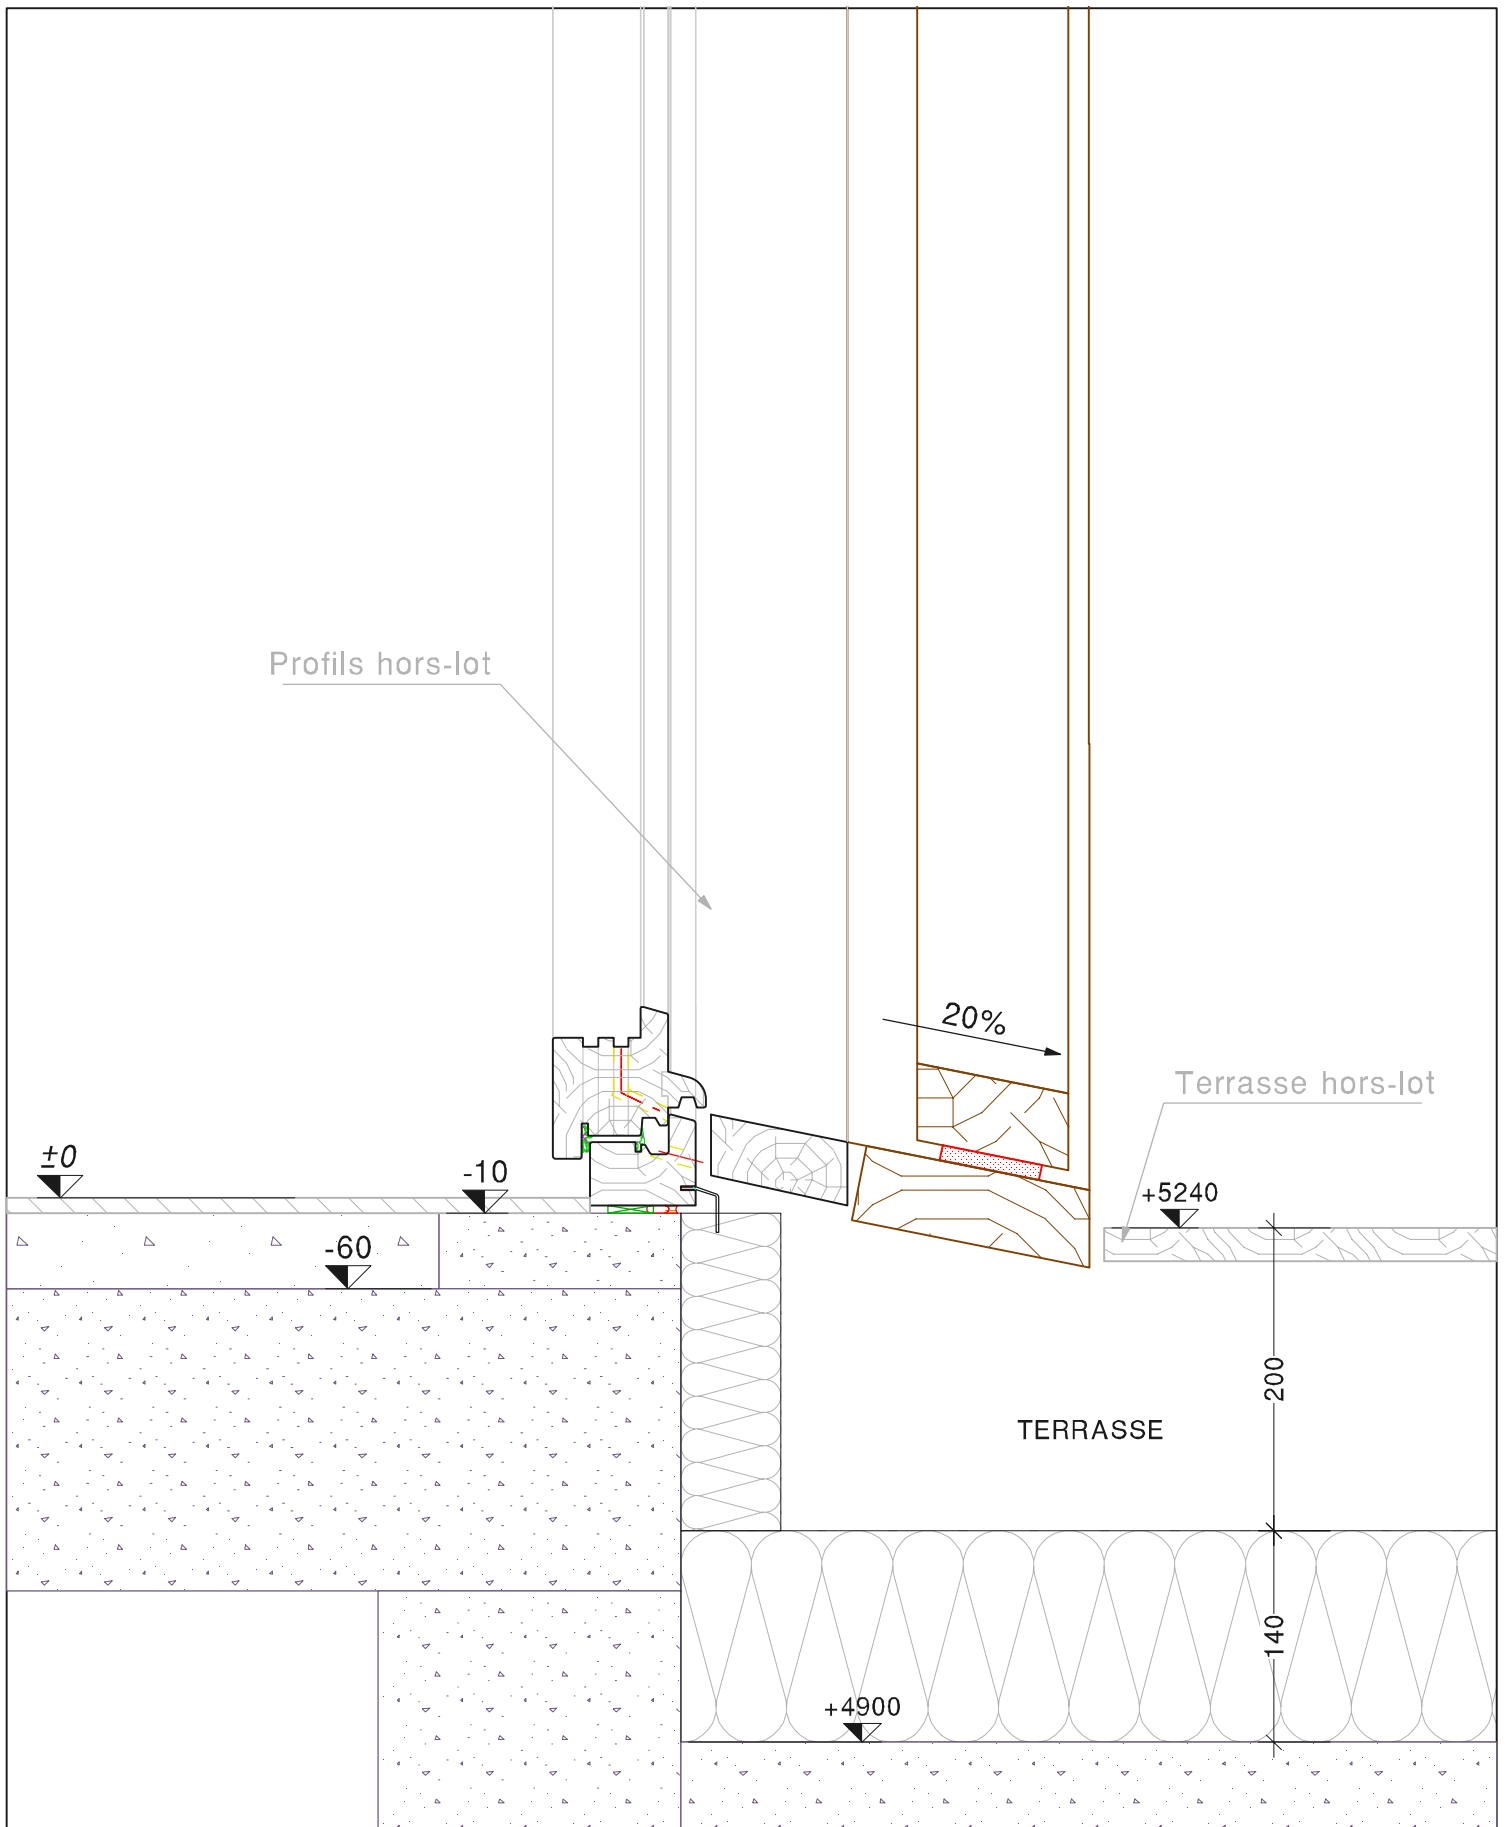

n° plan : Det.21

dess. : R.COUSTAROT

Ech : 1/5

PYRENEES CHARPENTES

ZA du PIBESTE - 65400 AGOS-VIDALOS
 Tel: 05.62.97.12.12 - Fax: 05.62.97.94.94
 Email: Pyrenees.Charpentes@wanadoo.fr

Coupe verticale en pied d'ossature / terrasse R+1