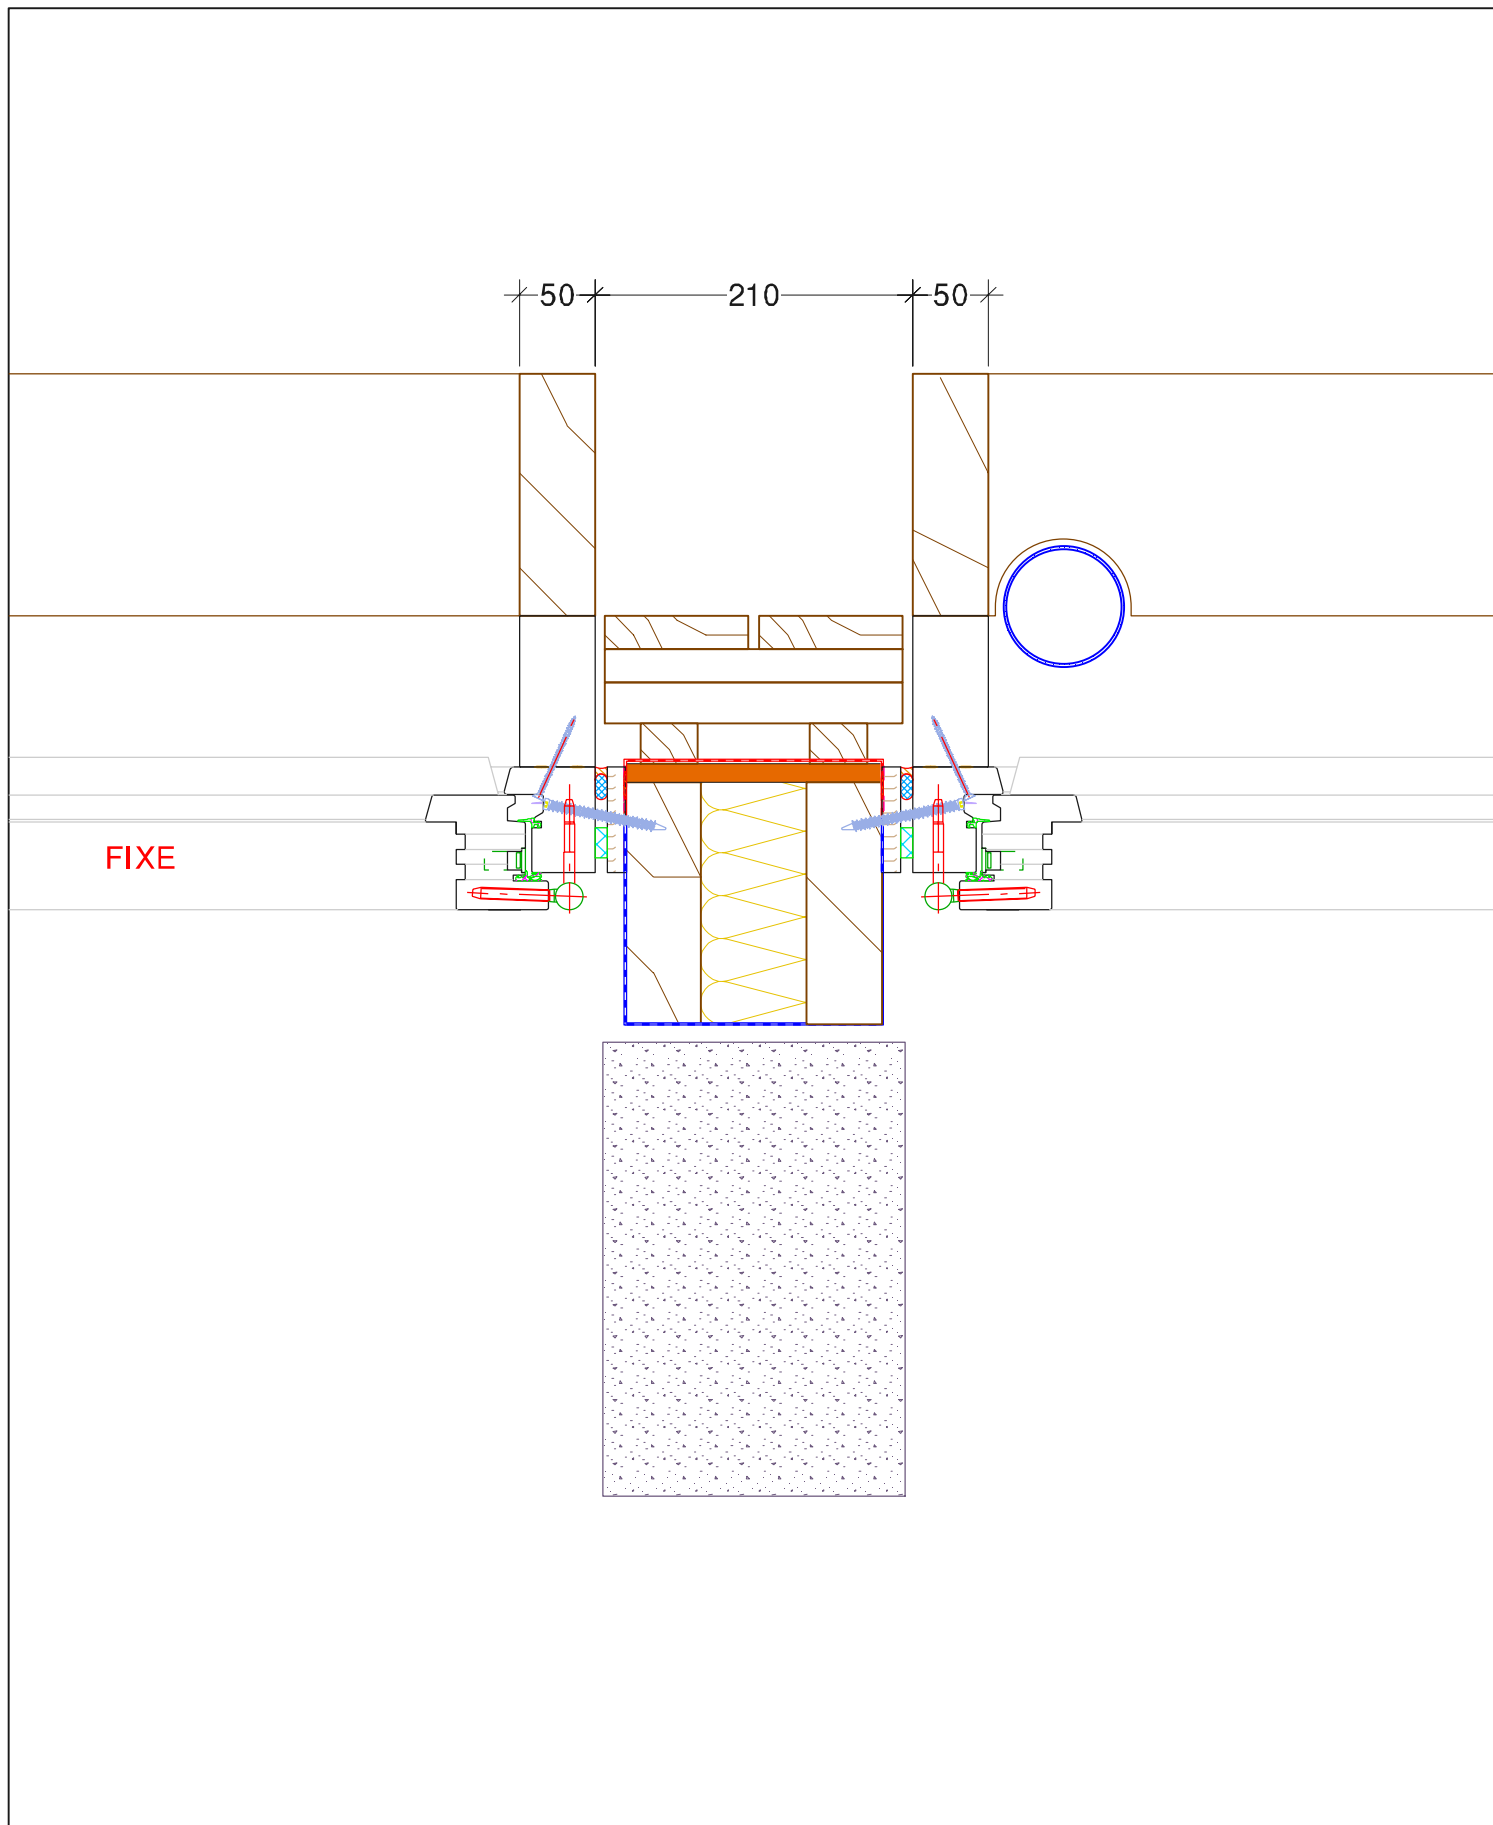

TOULOUSE - IMMEUBLE DE BUREAUX LATECOERE

date : 06 / 08 / 2019

n° plan : Det.09

dess. : R.COUSTAROT

Ech : 1/5

PYRENEES CHARPENTES

ZA du PIBESTE - 65400 AGOS-VIDALOS
Tel: 05.62.97.12.12 - Fax: 05.62.97.94.94
Email: Pyrenees.Charpentes@wanadoo.fr

Coupe horizontale sur menuiserie / poteau béton