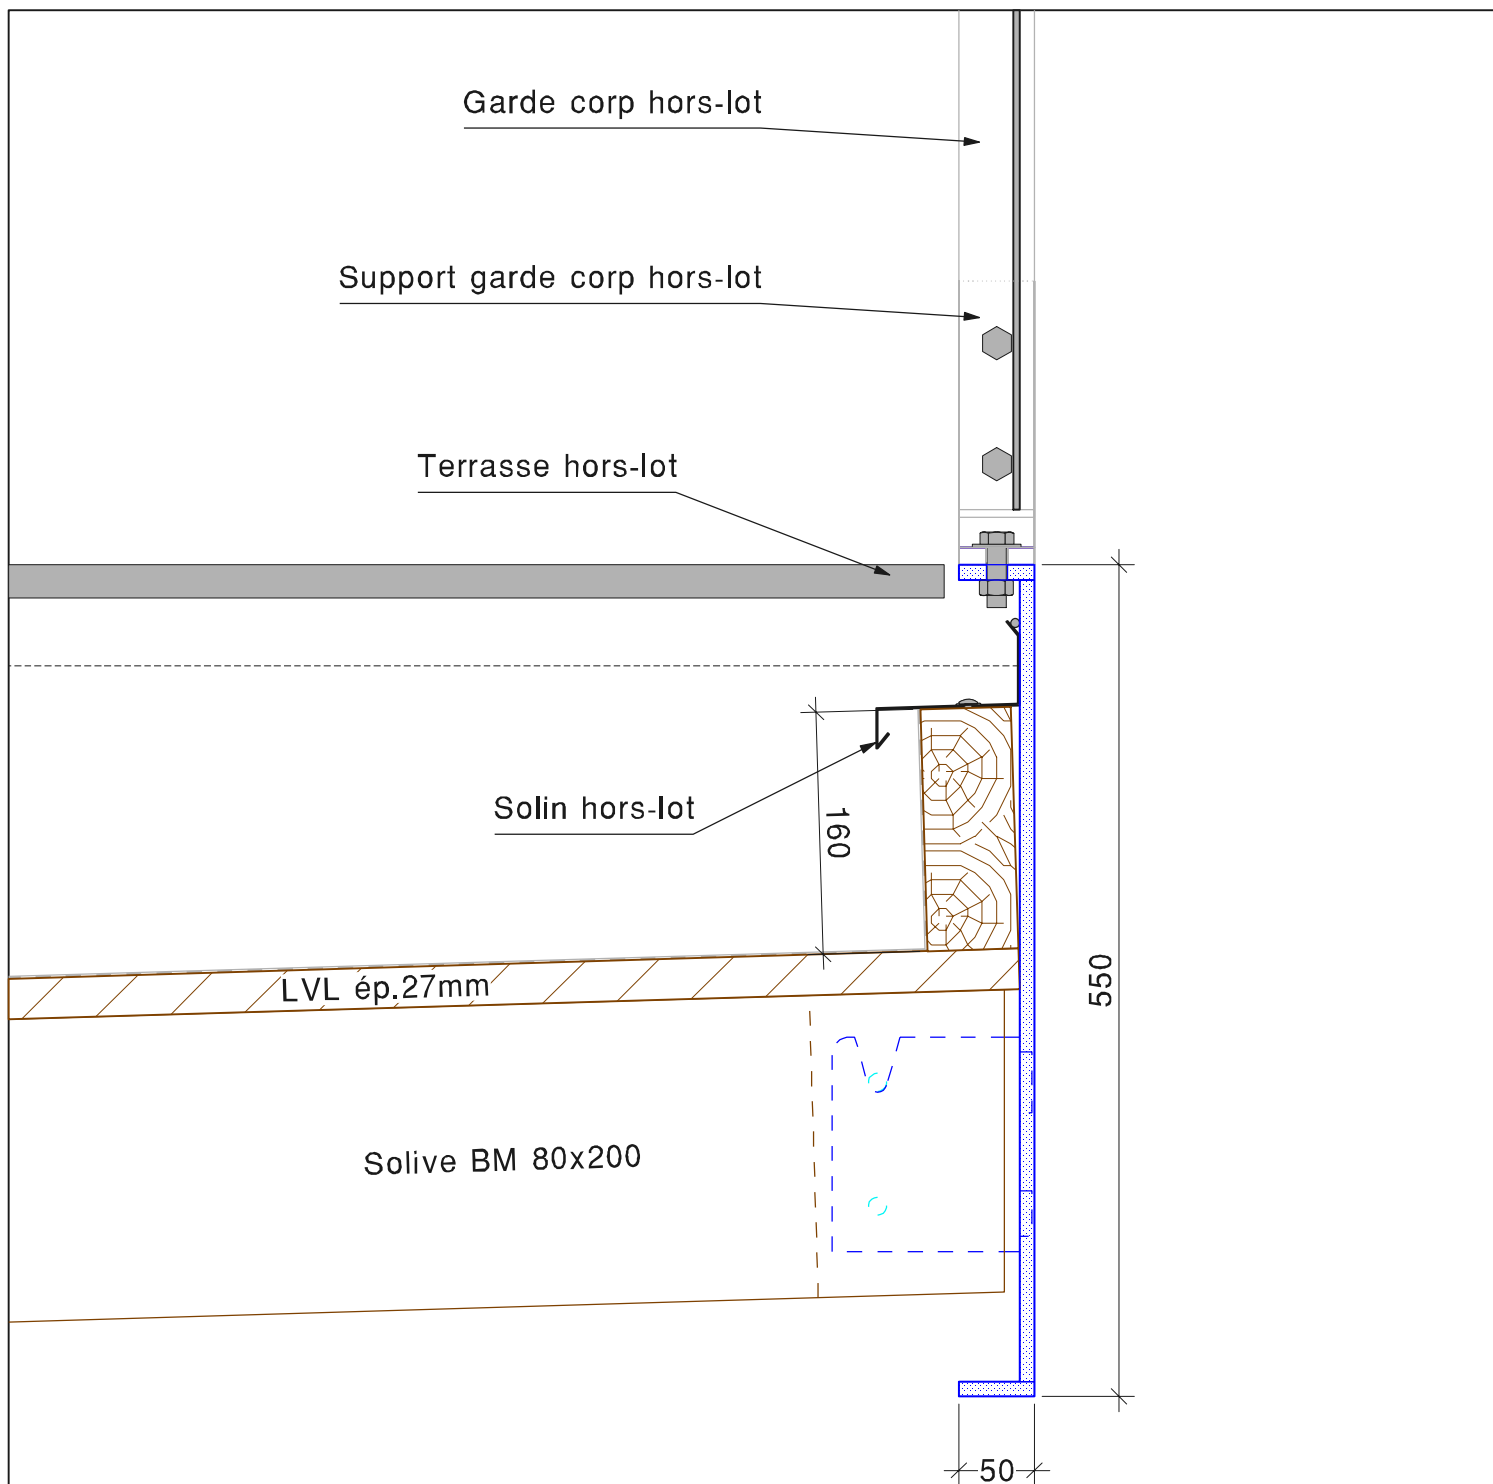

TOULOUSE - IMMEUBLE DE BUREAUX LATECOERE

date : 06 / 08 / 2019

n° plan : Det.19

dess. : R.COUSTAROT

Ech : 1/5

PYRENEES CHARPENTES

ZA du PIBESTE - 65400 AGOS-VIDALOS
Tel: 05.62.97.12.12 - Fax: 05.62.97.94.94
Email: Pyrenees.Carpentes@wanadoo.fr

Relevé étanchéité / PRS