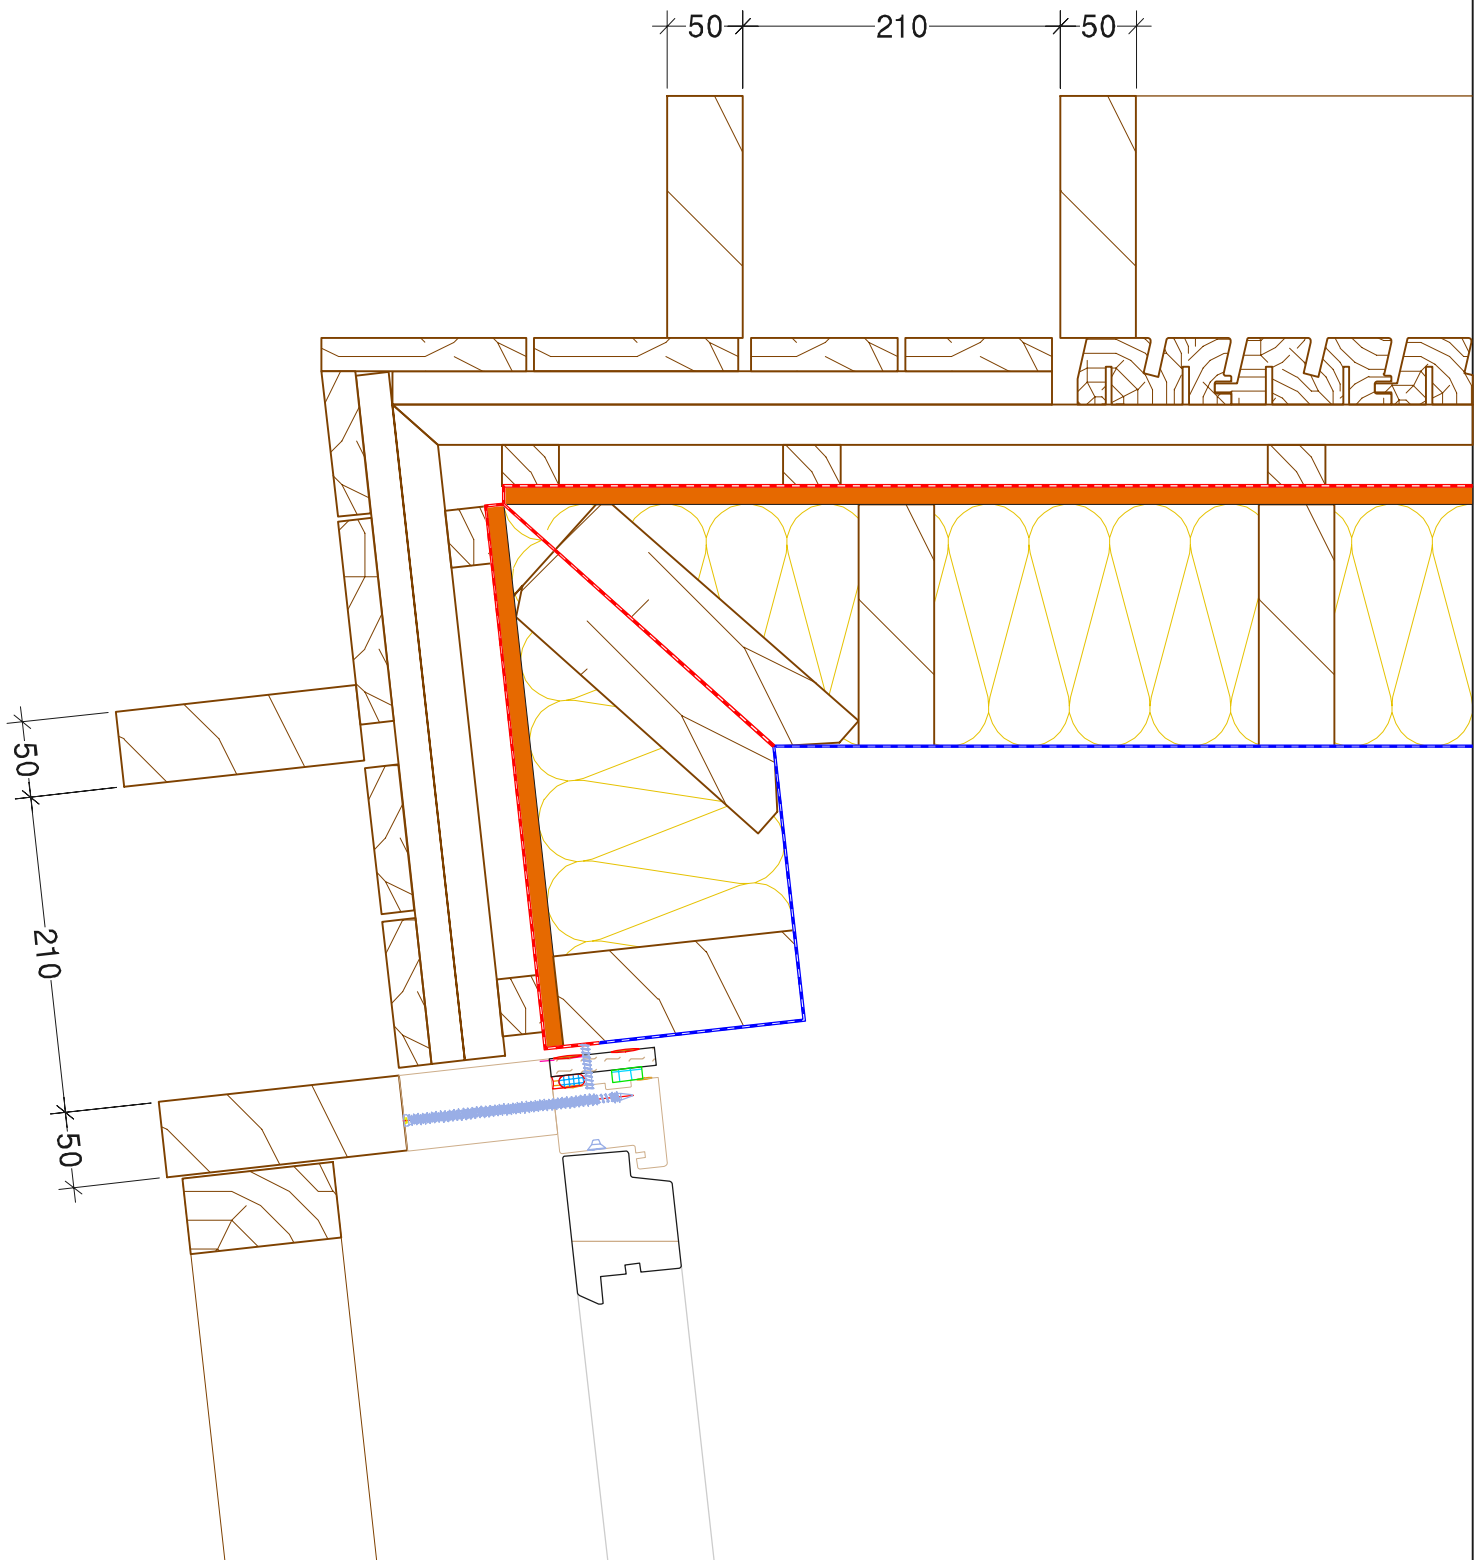

TOULOUSE - IMMEUBLE DE BUREAUX LATECOERE

date : 06 / 08 / 2019

n° plan : Det.11

dess. : R.COUSTAROT

Ech : 1/5

PYRENEES CHARPENTES

ZA du PIBESTE - 65400 AGOS-VIDALOS
Tel: 05.62.97.12.12 - Fax: 05.62.97.94.94
Email: Pyrenees.Carpentes@wanadoo.fr

Coupe horizontale angle sortant