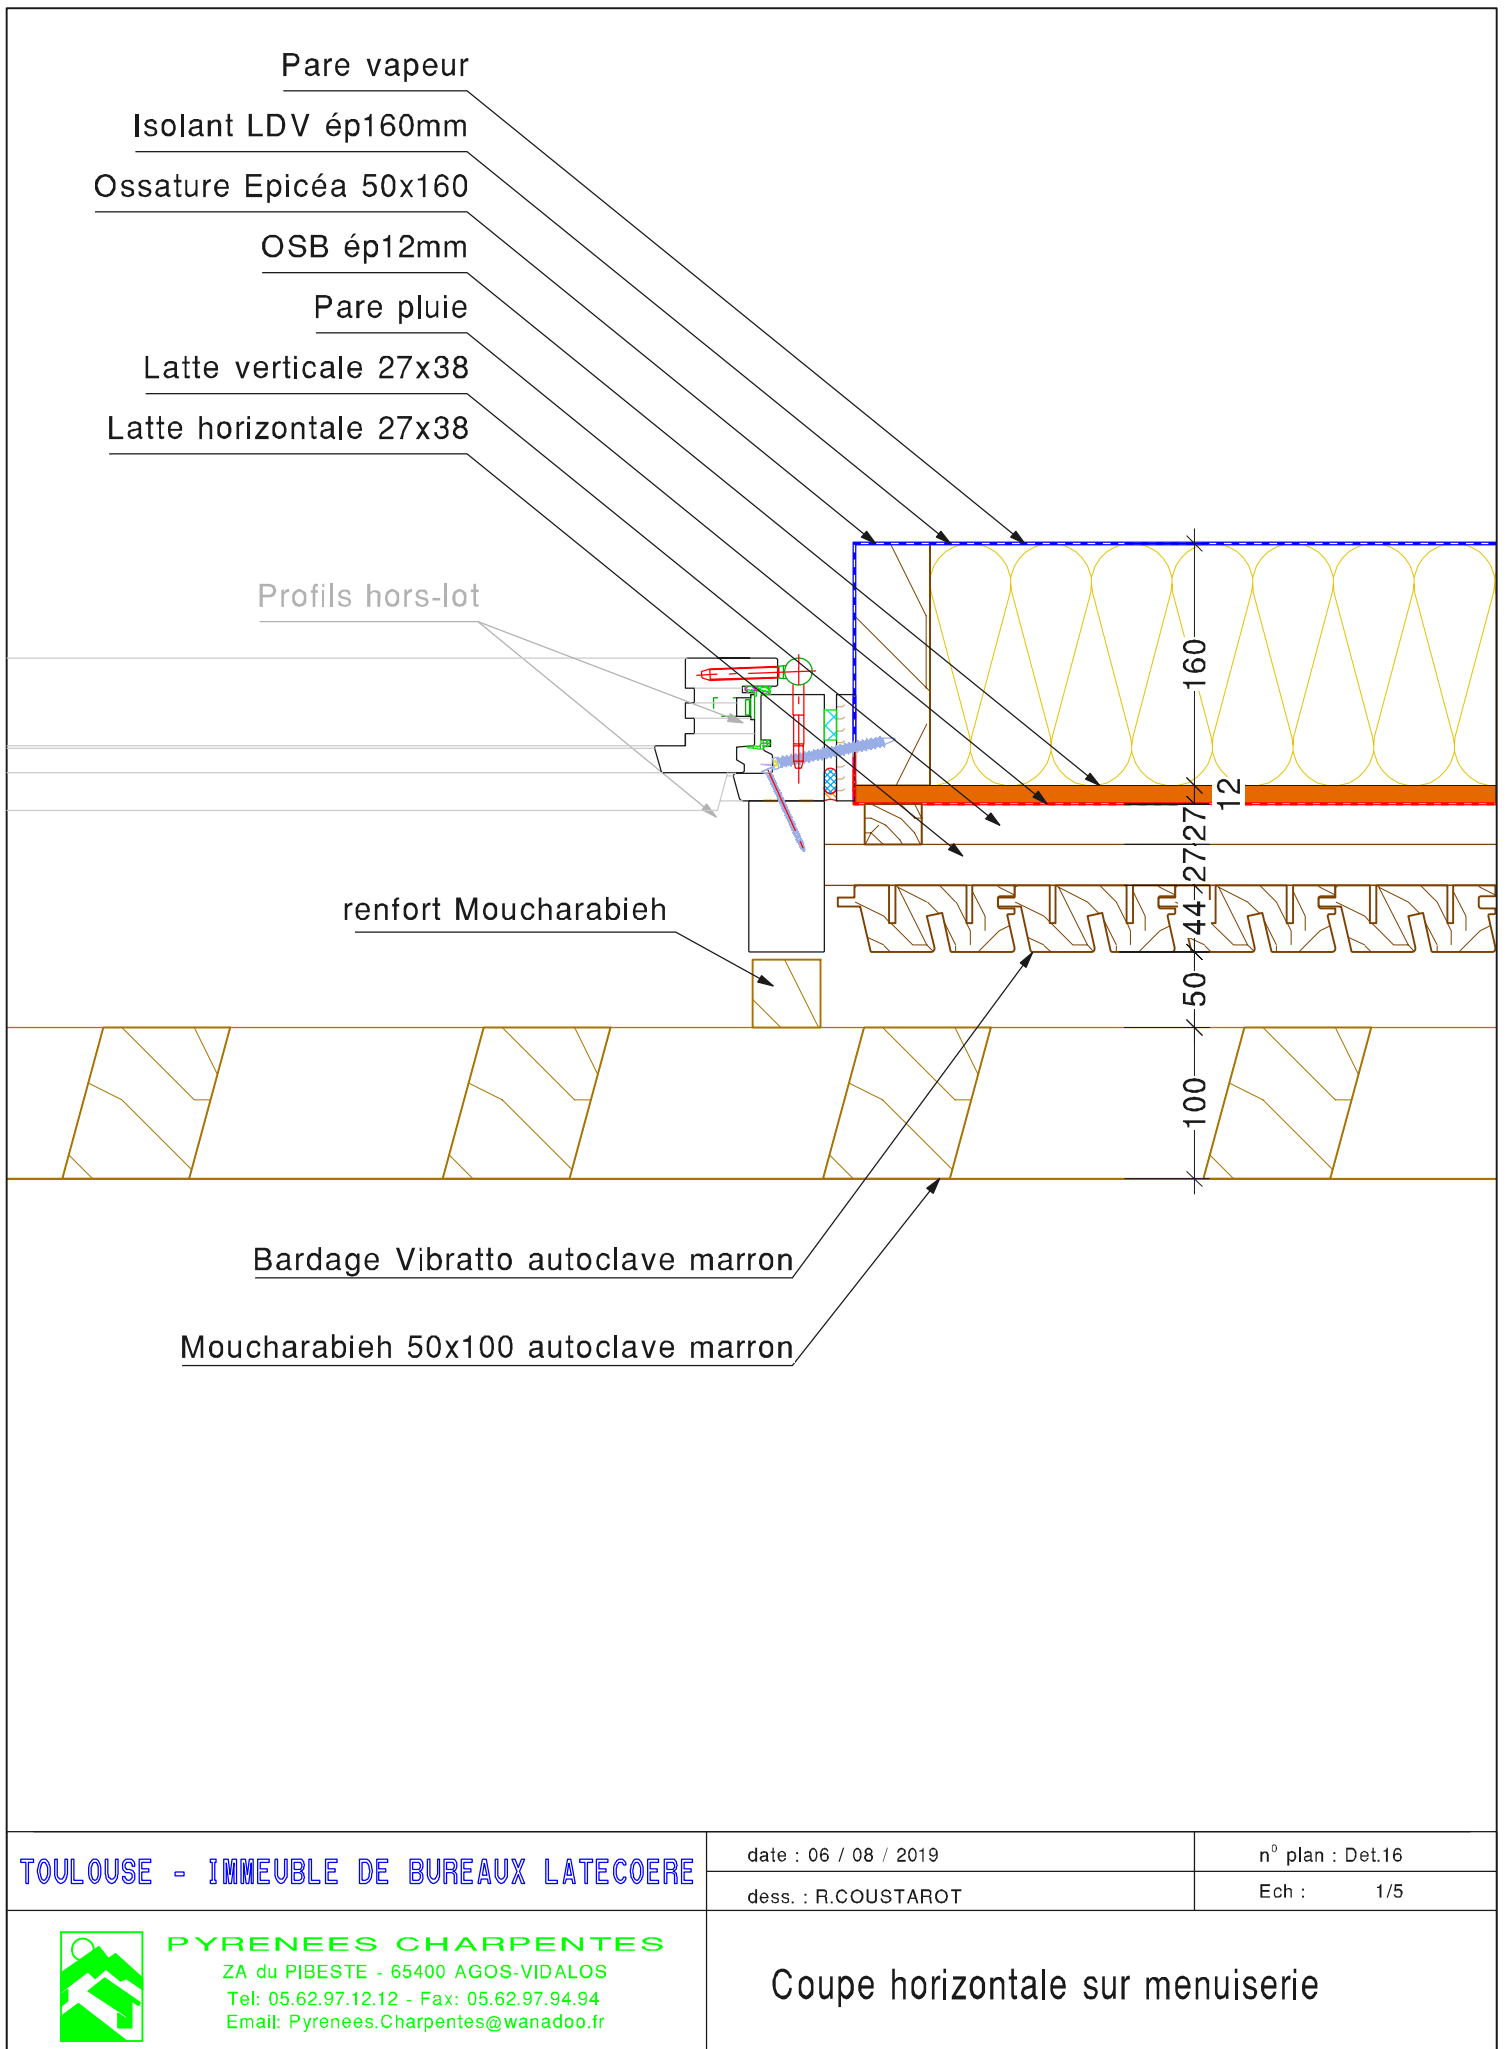

TOULOUSE - IMMEUBLE DE BUREAUX LATECOERE

date : 06 / 08 / 2019

n° plan : Det.16

dess. : R.COUSTAROT

Ech : 1/5

PYRENEES CHARPENTES

ZA du PIBESTE - 65400 AGOS-VIDALOS
Tel: 05.62.97.12.12 - Fax: 05.62.97.94.94
Email: Pyrenees.Carpentes@wanadoo.fr

Coupe horizontale sur menuiserie