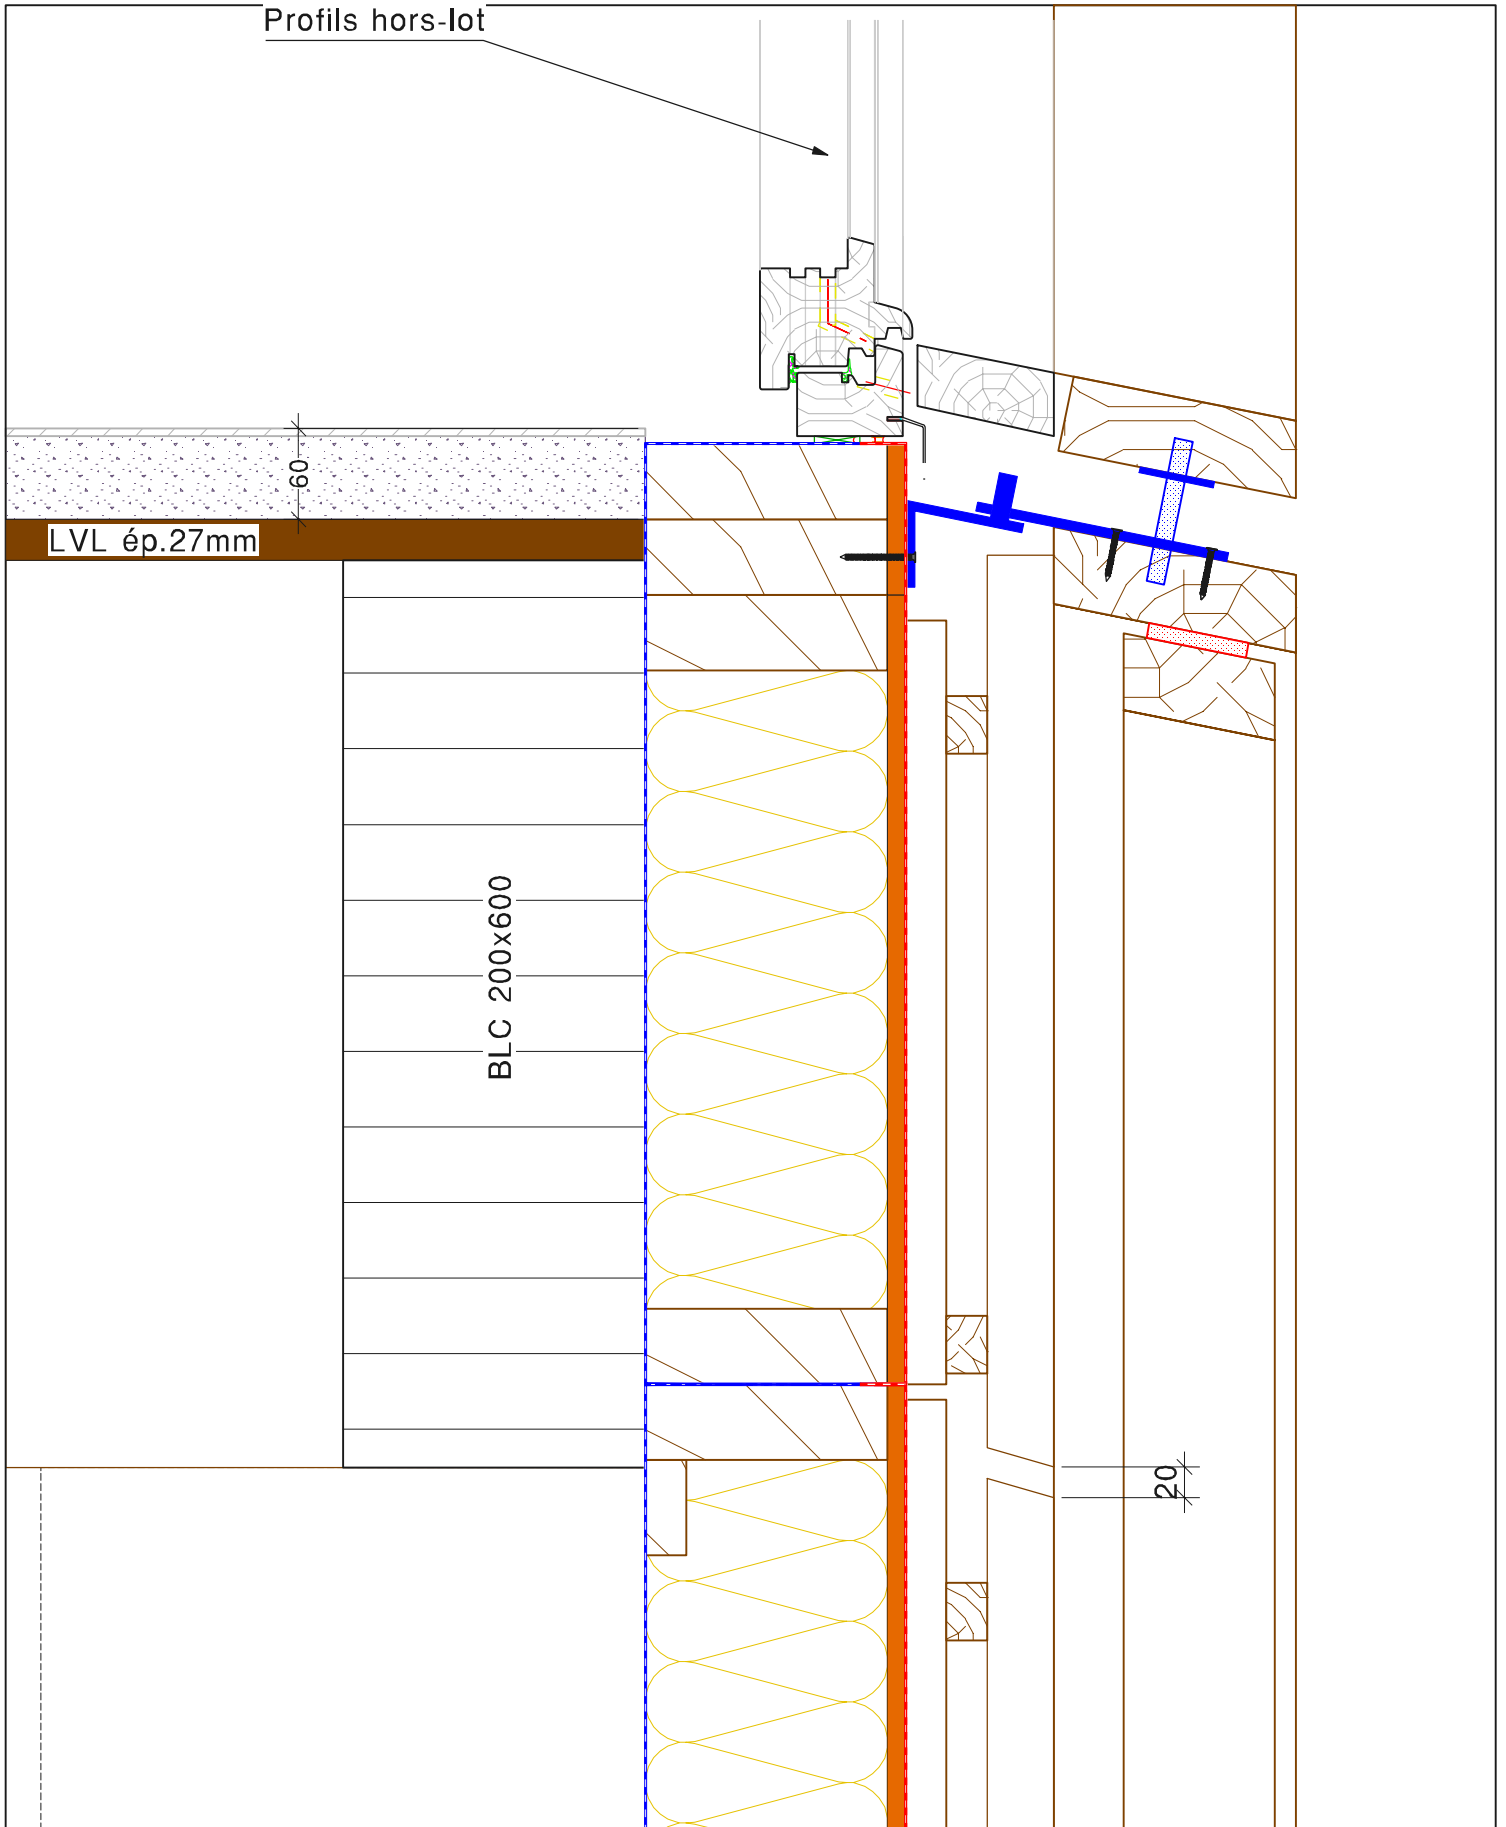

TOULOUSE - IMMEUBLE DE BUREAUX LATECOERE

date : 06 / 08 / 2019

n° plan : Det.14

dess. : R.COUSTAROT

Ech : 1/5

PYRENEES CHARPENTES

ZA du PIBESTE - 65400 AGOS-VIDALOS
Tel: 05.62.97.12.12 - Fax: 05.62.97.94.94
Email: Pyrenees.Charpentes@wanadoo.fr

Coupe verticale au droit du plancher