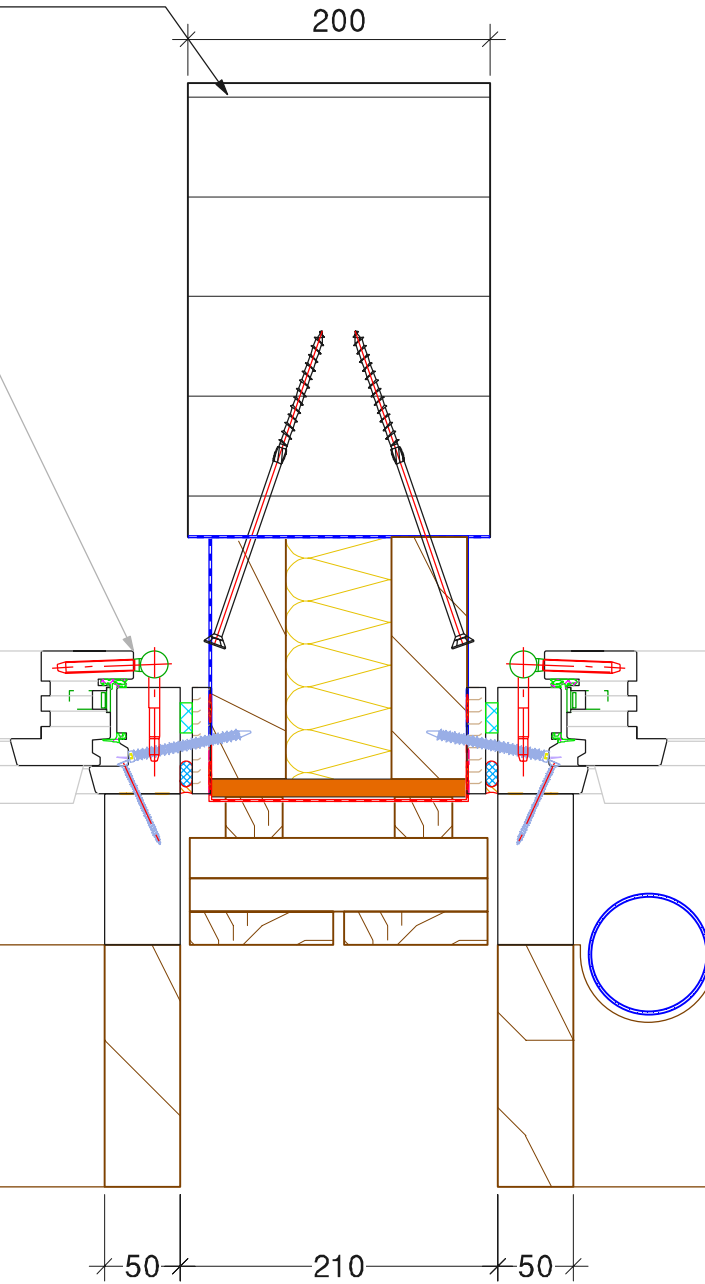

Coupe horizontale sur menuiserie

Poteau BLC 200x300

200

Profils hors-lot

TOULOUSE - IMMEUBLE DE BUREAUX LATECOERE

date : 06 / 08 / 2019

n° plan : Det.06

dess. : R.COUSTAROT