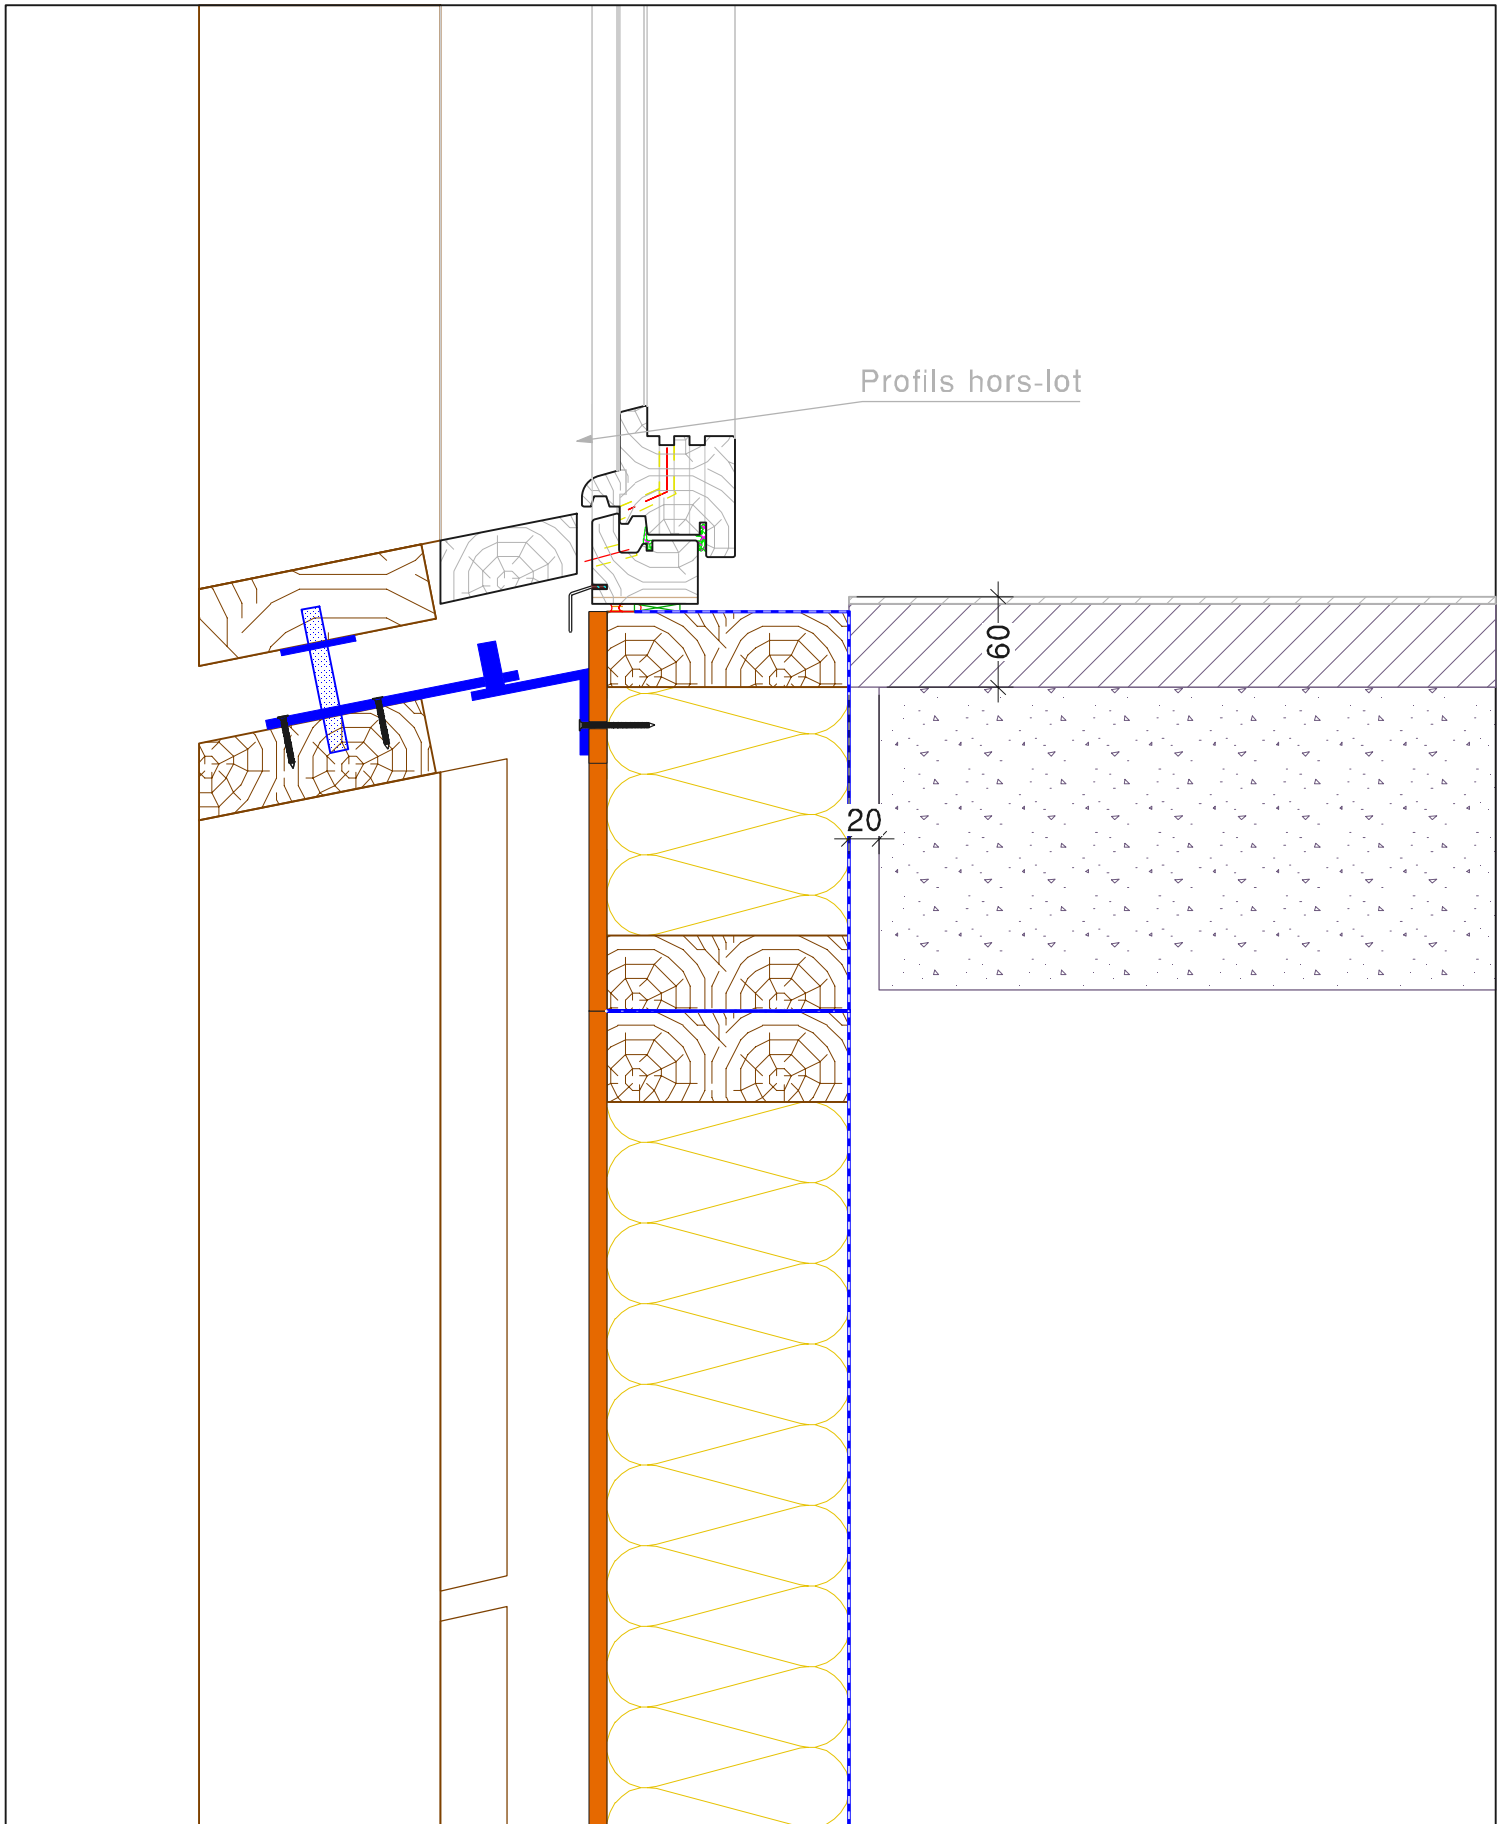

TOULOUSE - IMMEUBLE DE BUREAUX LATECOERE

date : 06 / 08 / 2019

n° plan : Det.15

dess. : R.COUSTAROT

Ech : 1/5

PYRENEES CHARPENTES

ZA du PIBESTE - 65400 AGOS-VIDALOS
Tel: 05.62.97.12.12 - Fax: 05.62.97.94.94
Email: Pyrenees.Carpentes@wanadoo.fr

Coupe verticale toiture