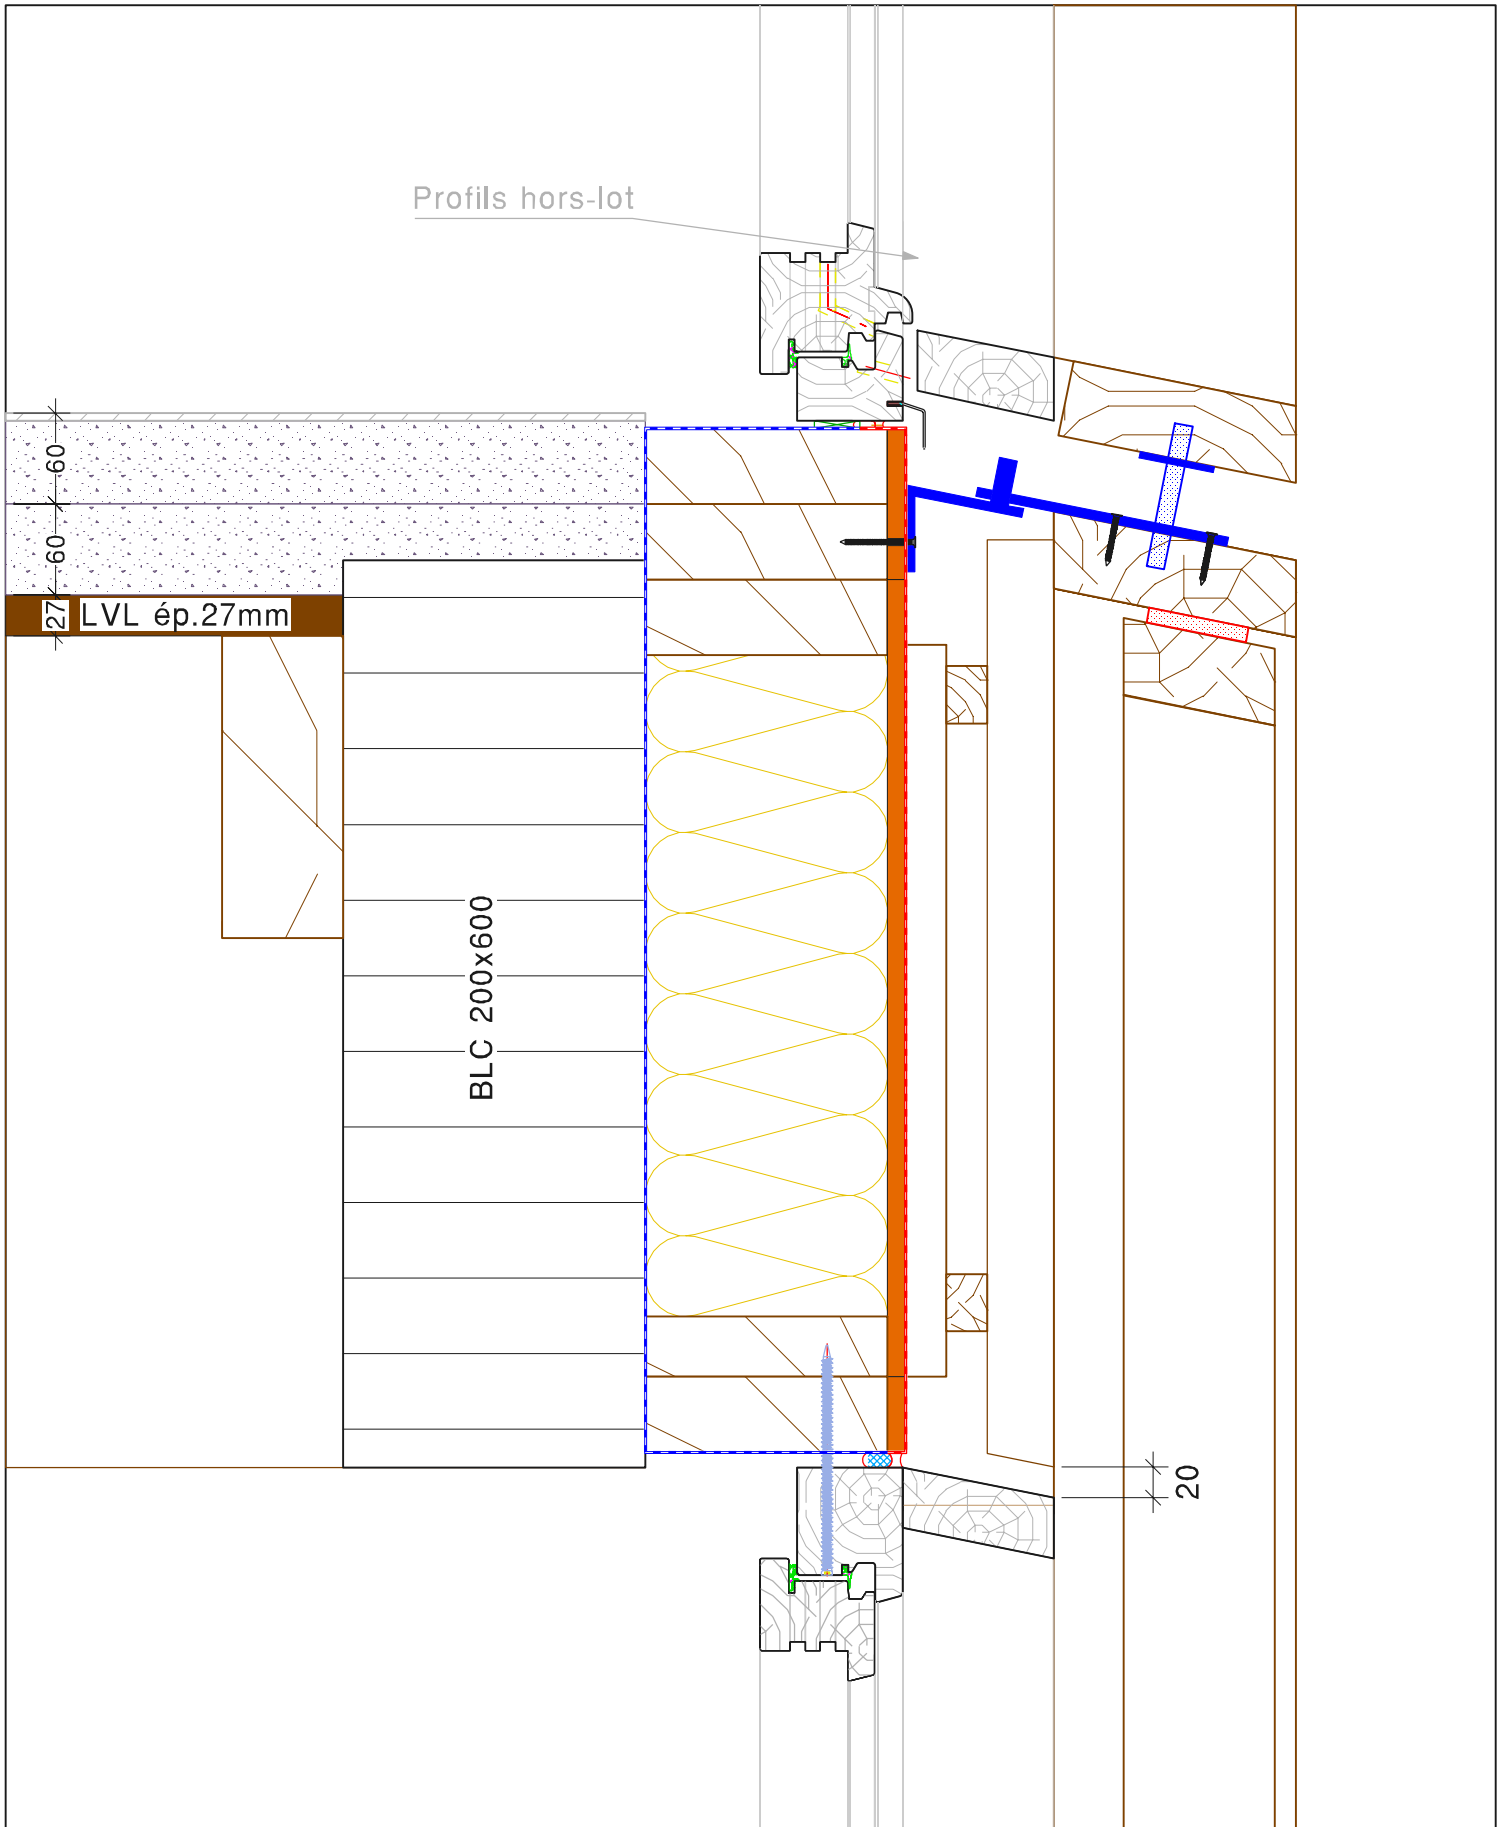

Coupe verticale pied de menuiserie

TOULOUSE - IMMEUBLE DE BUREAUX LATECOERE

date : 06 / 08 / 2019

n° plan : Det.13

dess. : R.COUSTAROT

Ech : 1/5

PYRENEES CHARPENTES

ZA du PIBESTE - 65400 AGOS-VIDALOS
 Tel: 05.62.97.12.12 - Fax: 05.62.97.94.94
 Email: Pyrenees.Charpentes@wanadoo.fr