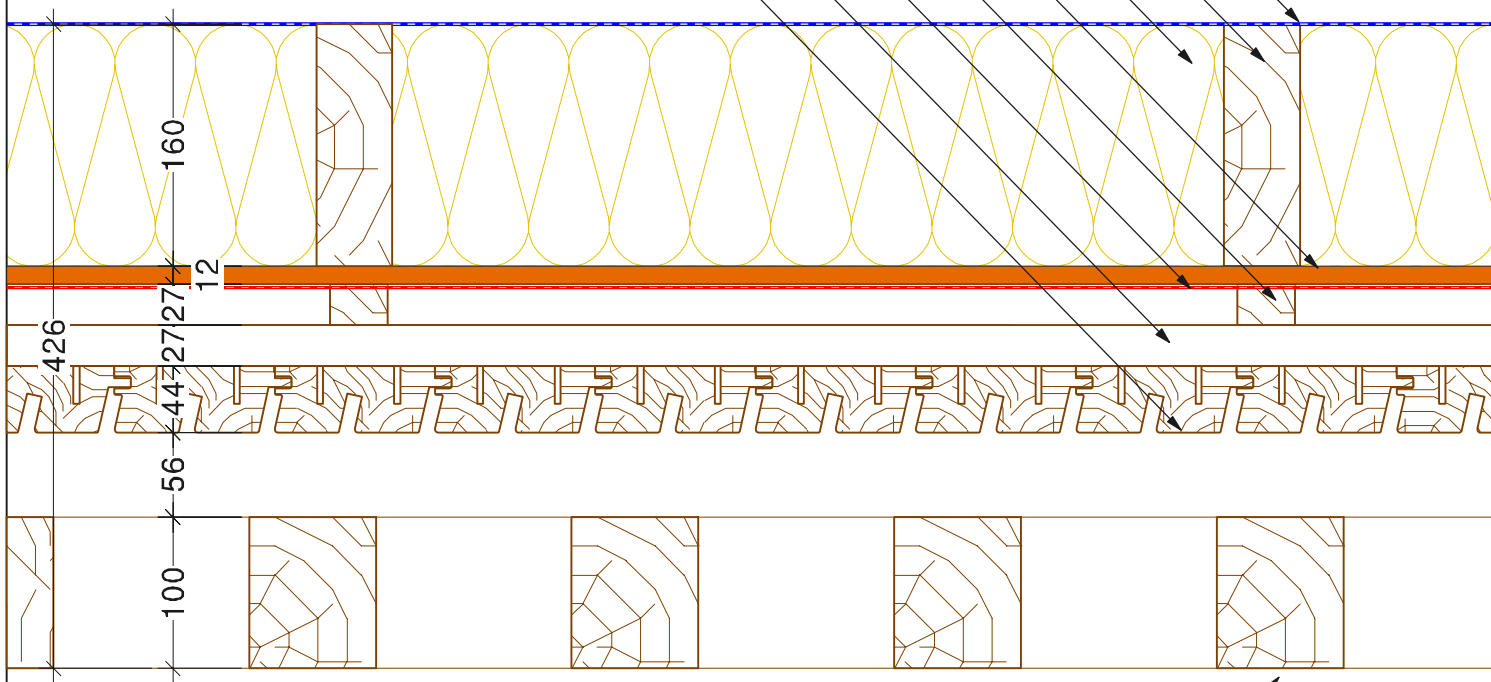

Pare vapeur
 Ossature Epicéa 50x160
 Isolant LDV ép160mm 0.032
 OSB ép12mm
 Latte verticale 27x38
 Pare pluie
 Latte horizontale 27x38
 Bardage Vibrato vertical
 autoclave marron

Tasseau 50x100 arrête vives
 Moucharabieh autoclave marron