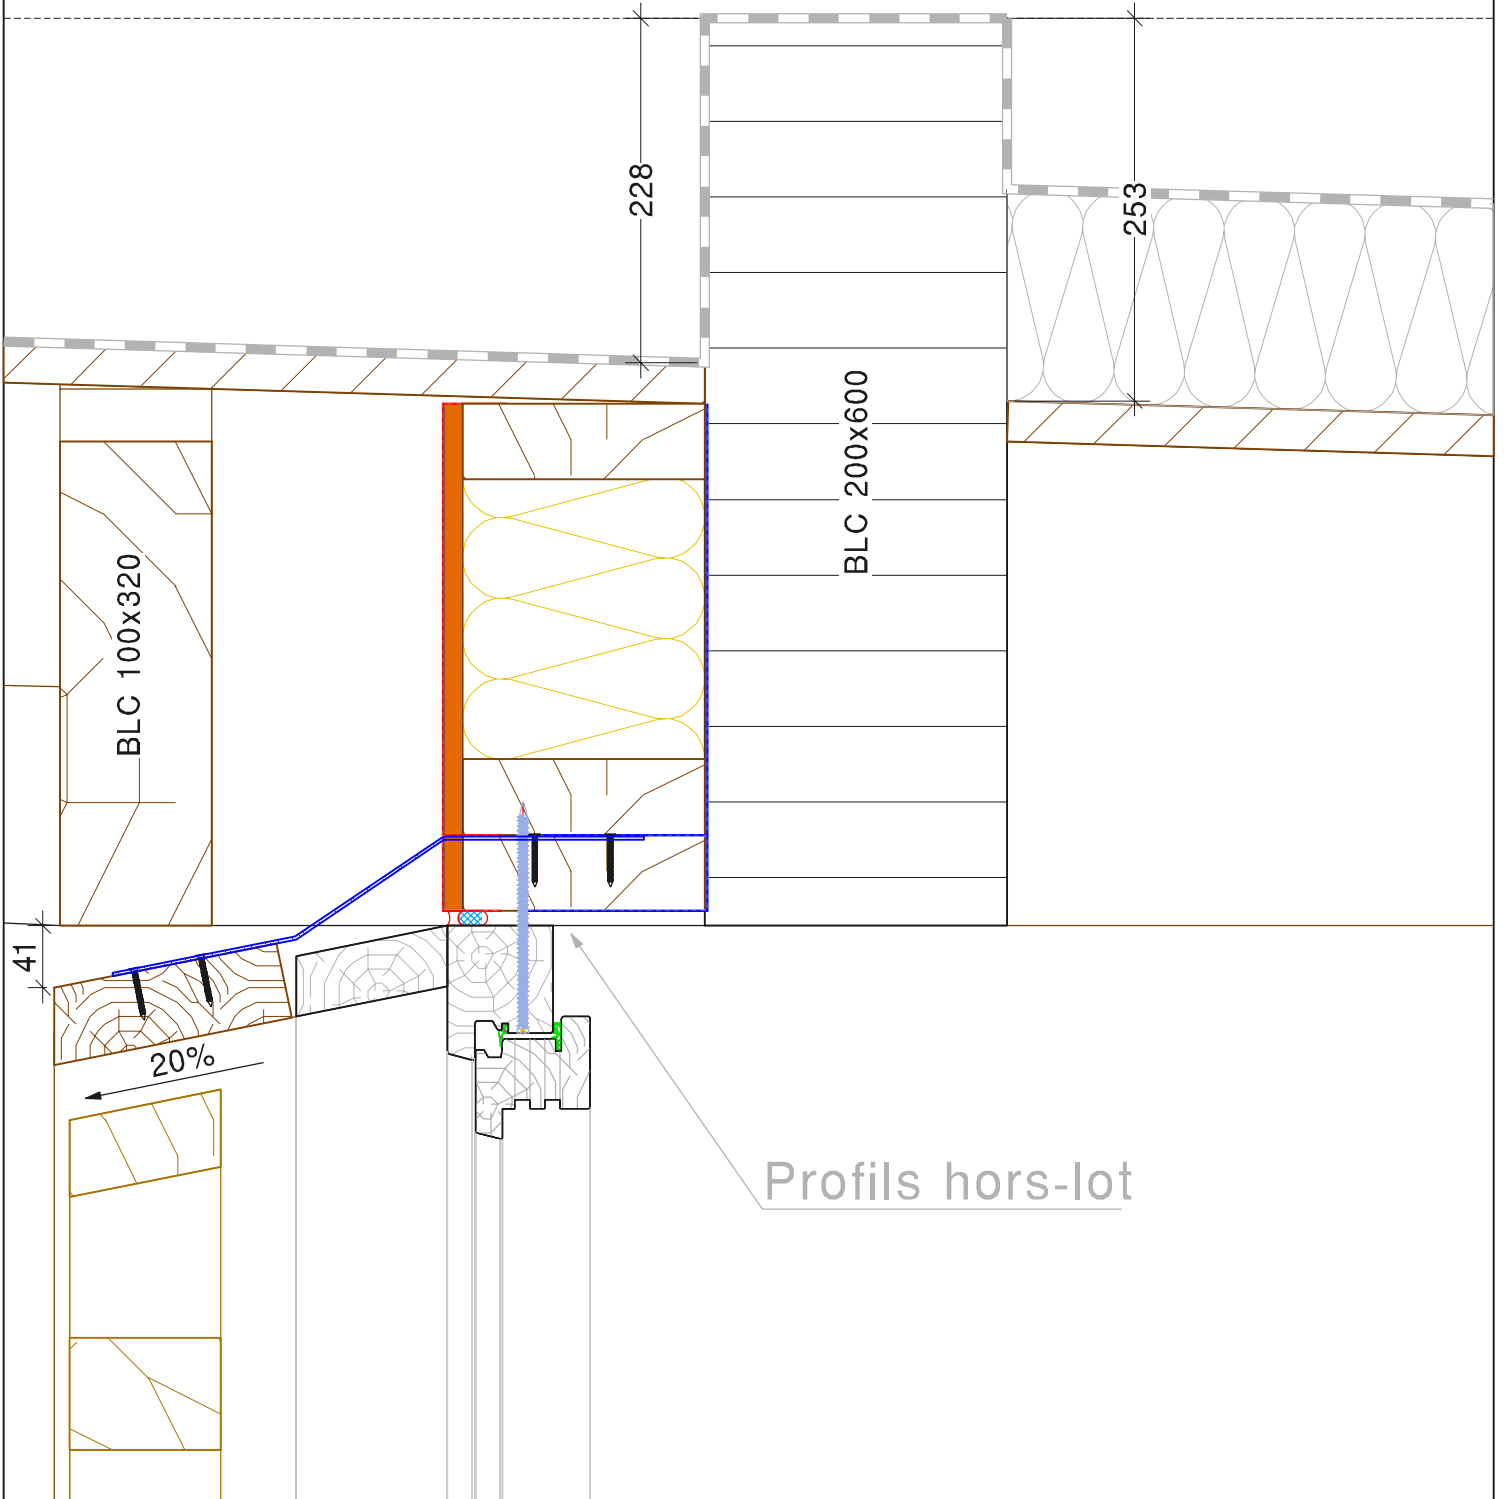

Terrasse hors-lot

TOULOUSE - IMMEUBLE DE BUREAUX LATECOERE

date : 06 / 08 / 2019

n° plan : Det.20

dess. : R.COUSTAROT

Ech : 1/5

PYRENEES CHARPENTRES

ZA du PIBESTE - 65400 AGOS-VIDALOS
Tel: 05.62.97.12.12 - Fax: 05.62.97.94.94
Email: Pyrenees.Charpentres@wanadoo.fr

Jonction double terrasse