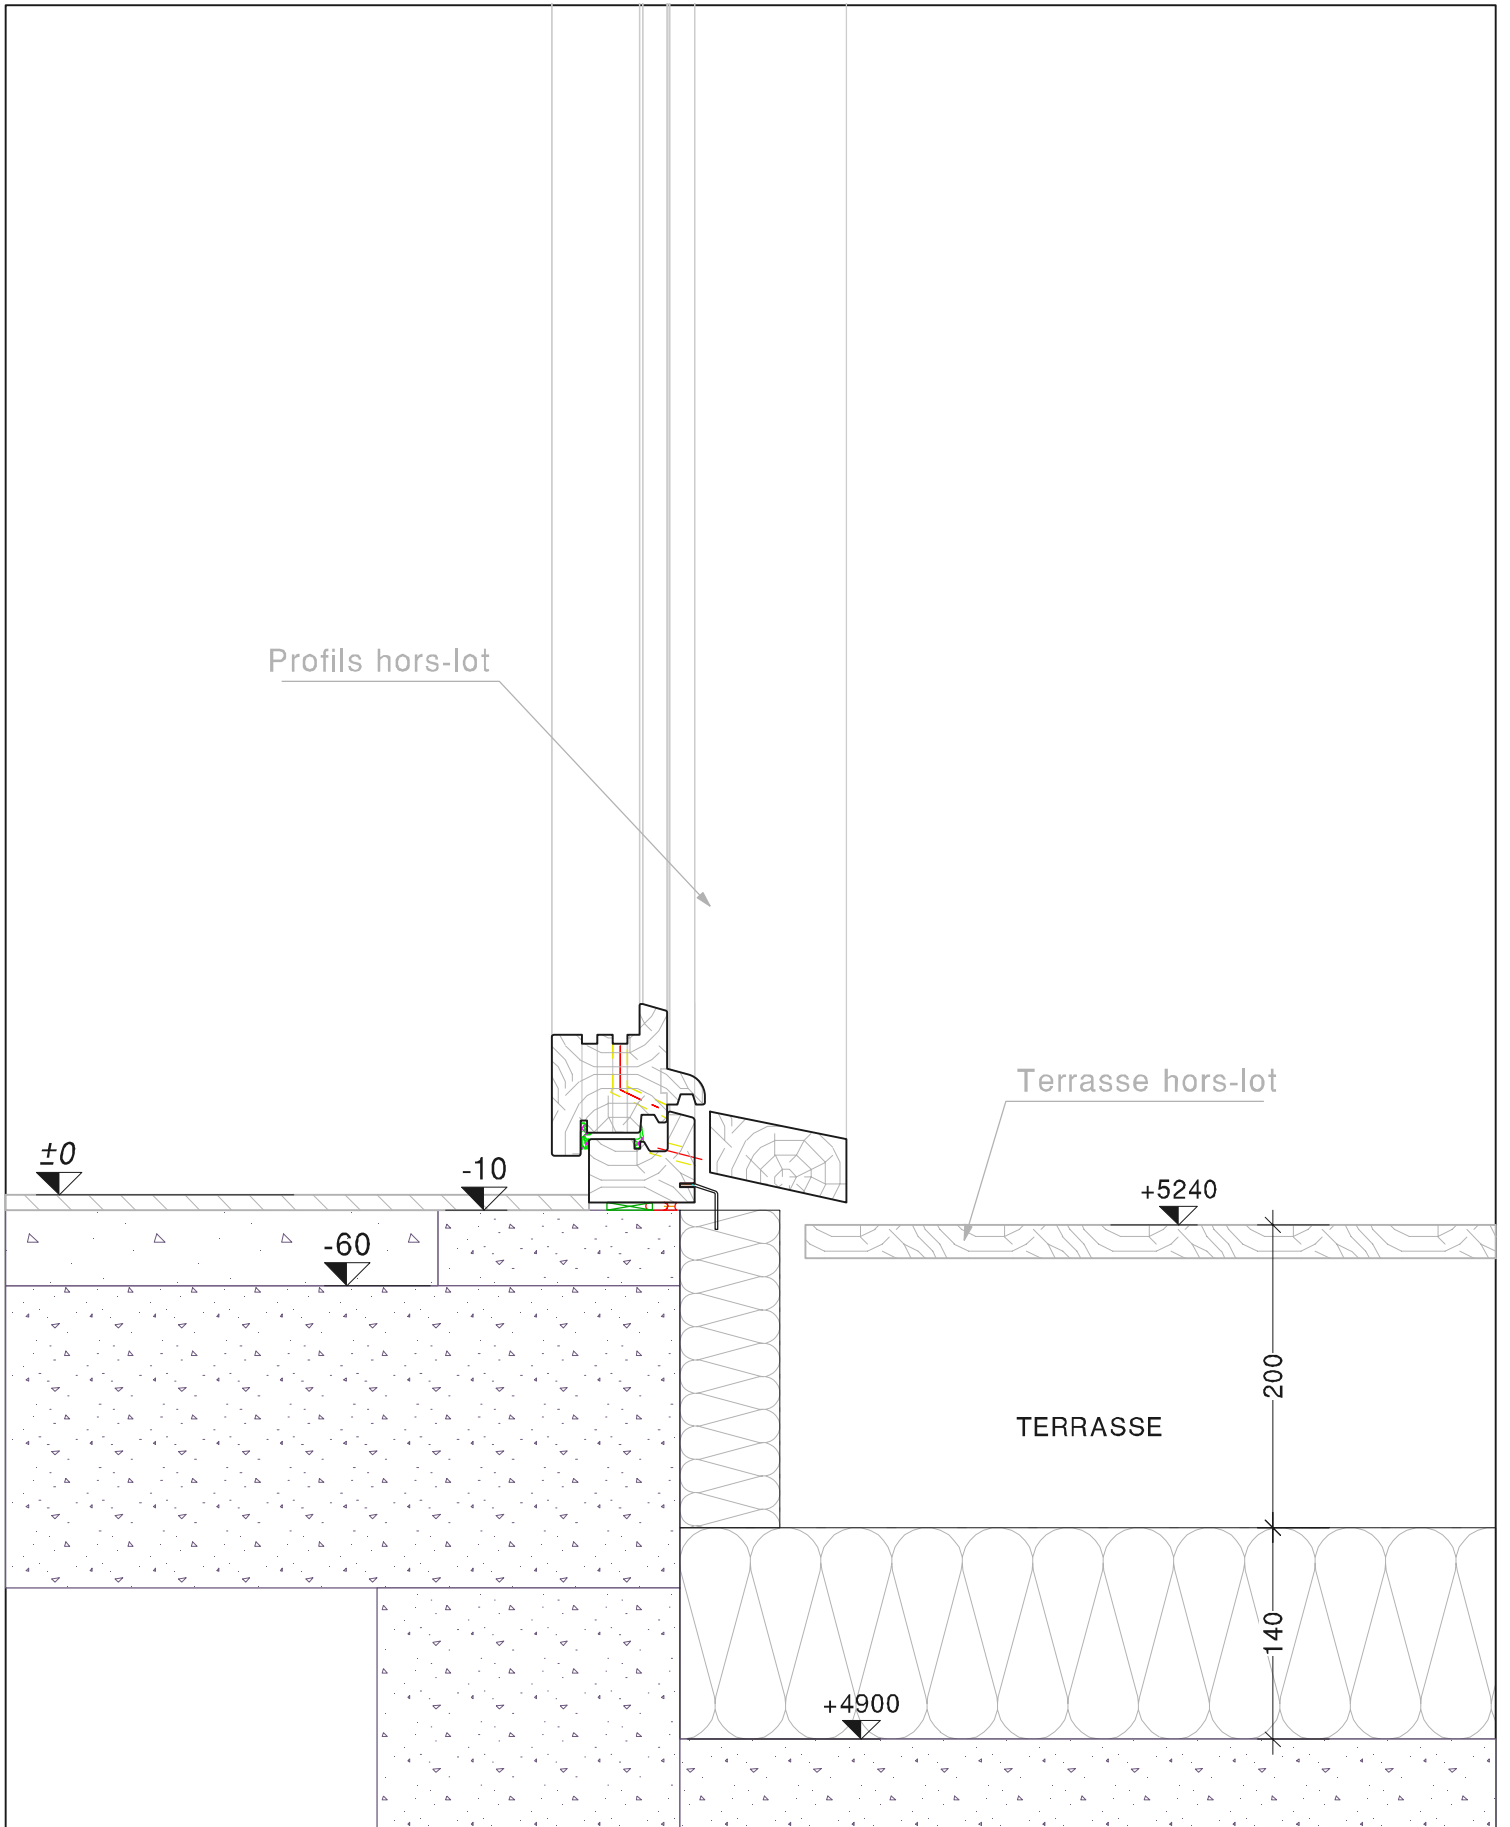

Coupe verticale en pied menuiserie / terrasse R+1

TOULOUSE - IMMEUBLE DE BUREAUX LATECOERE

date : 26 / 07 / 2019

n° plan : Det.23

dess. : R.COUSTAROT

Ech : 1/5

PYRENEES CHARPENTES

ZA du PIBESTE - 65400 AGOS-VIDALOS
 Tel: 05.62.97.12.12 - Fax: 05.62.97.94.94
 Email: Pyrenees.Charpentes@wanadoo.fr