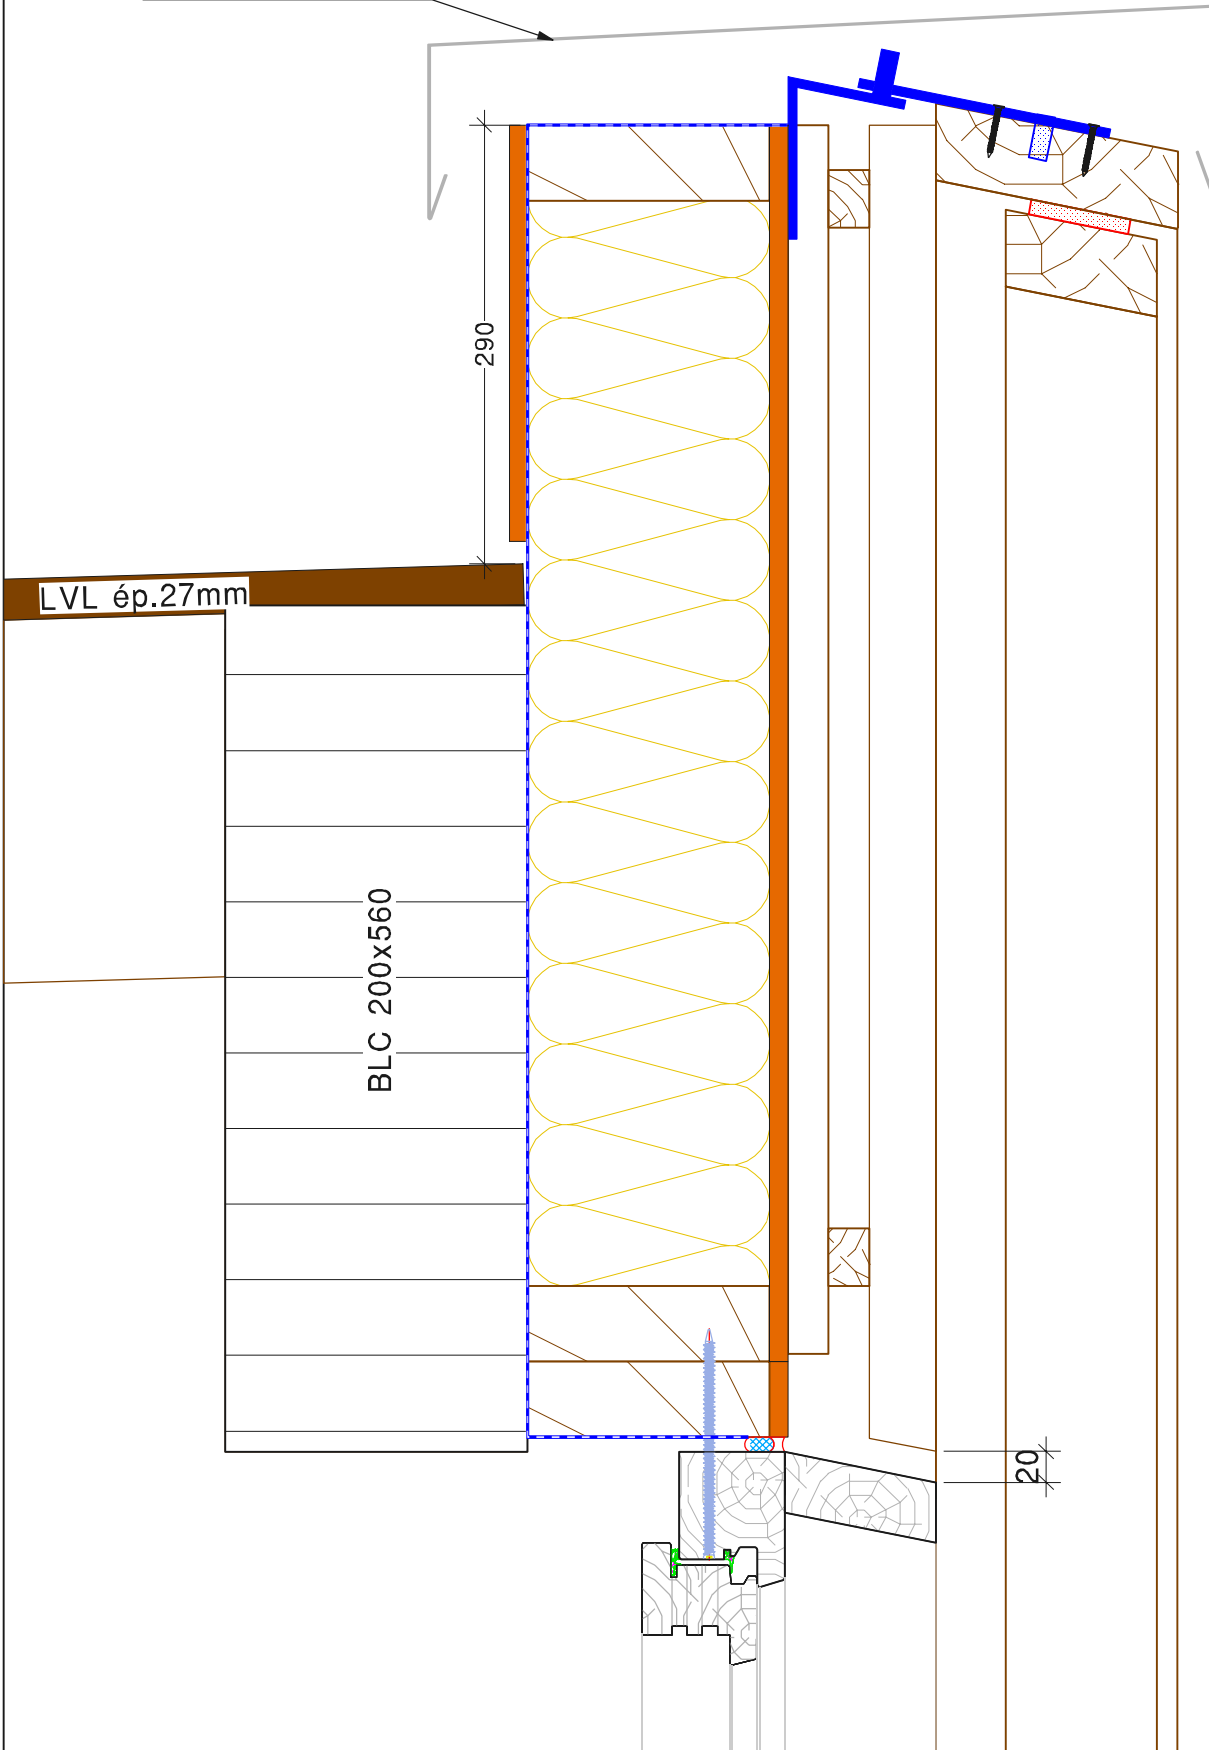

Coupe verticale au droit du plancher

TOULOUSE - IMMEUBLE DE BUREAUX LATECOERE

date : 06 / 08 / 2019

n° plan : Det.14

dess. : R.COUSTAROT

Ech : 1/5

PYRENEES CHARPENTES

ZA du PIBESTE - 65400 AGOS-VIDALOS
 Tel: 05.62.97.12.12 - Fax: 05.62.97.94.94
 Email: Pyrenees.Charpentes@wanadoo.fr

Coupe verticale au droit du plancher

Couvertine hors-lot

TOULOUSE - IMMEUBLE DE BUREAUX LATECOERE

date : 06 / 08 / 2019

n° plan : Det.15

dess. : R.COUSTAROT

Ech : 1/5

PYRENEES CHARPENTES