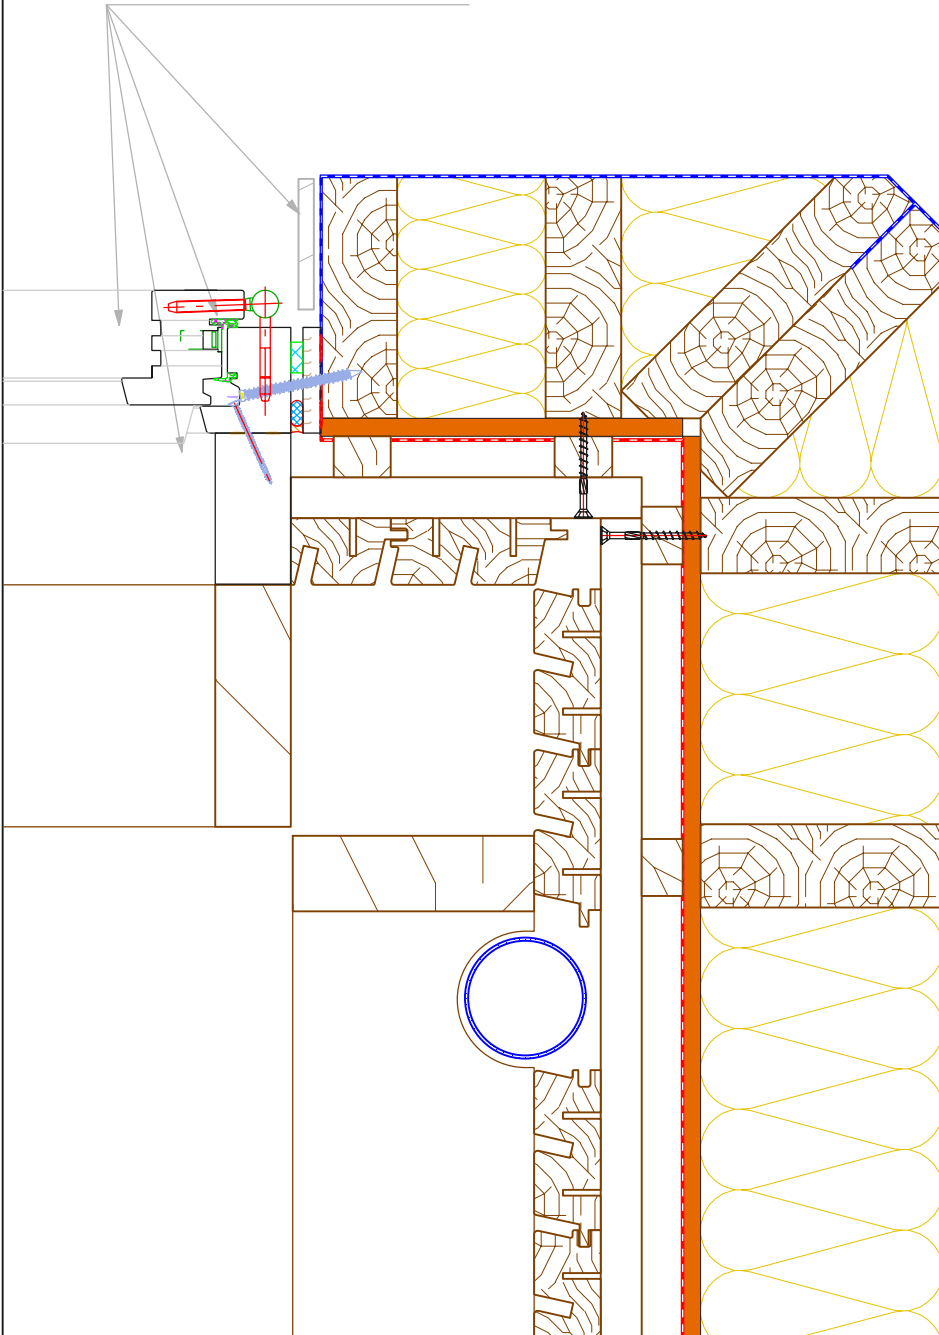

Profils hors-lot

TOULOUSE - IMMEUBLE DE BUREAUX LATECOERE

date : 06 / 08 / 2019

n° plan : Det.07

dess. : R.COUSTAROT

Ech : 1/5

PYRENEES CHARPENTES

ZA du PIBESTE - 65400 AGOS-VIDALOS
Tel: 05.62.97.12.12 - Fax: 05.62.97.94.94
Email: Pyrenees.Charpentes@wanadoo.fr

Coupe horizontale angle rentrant