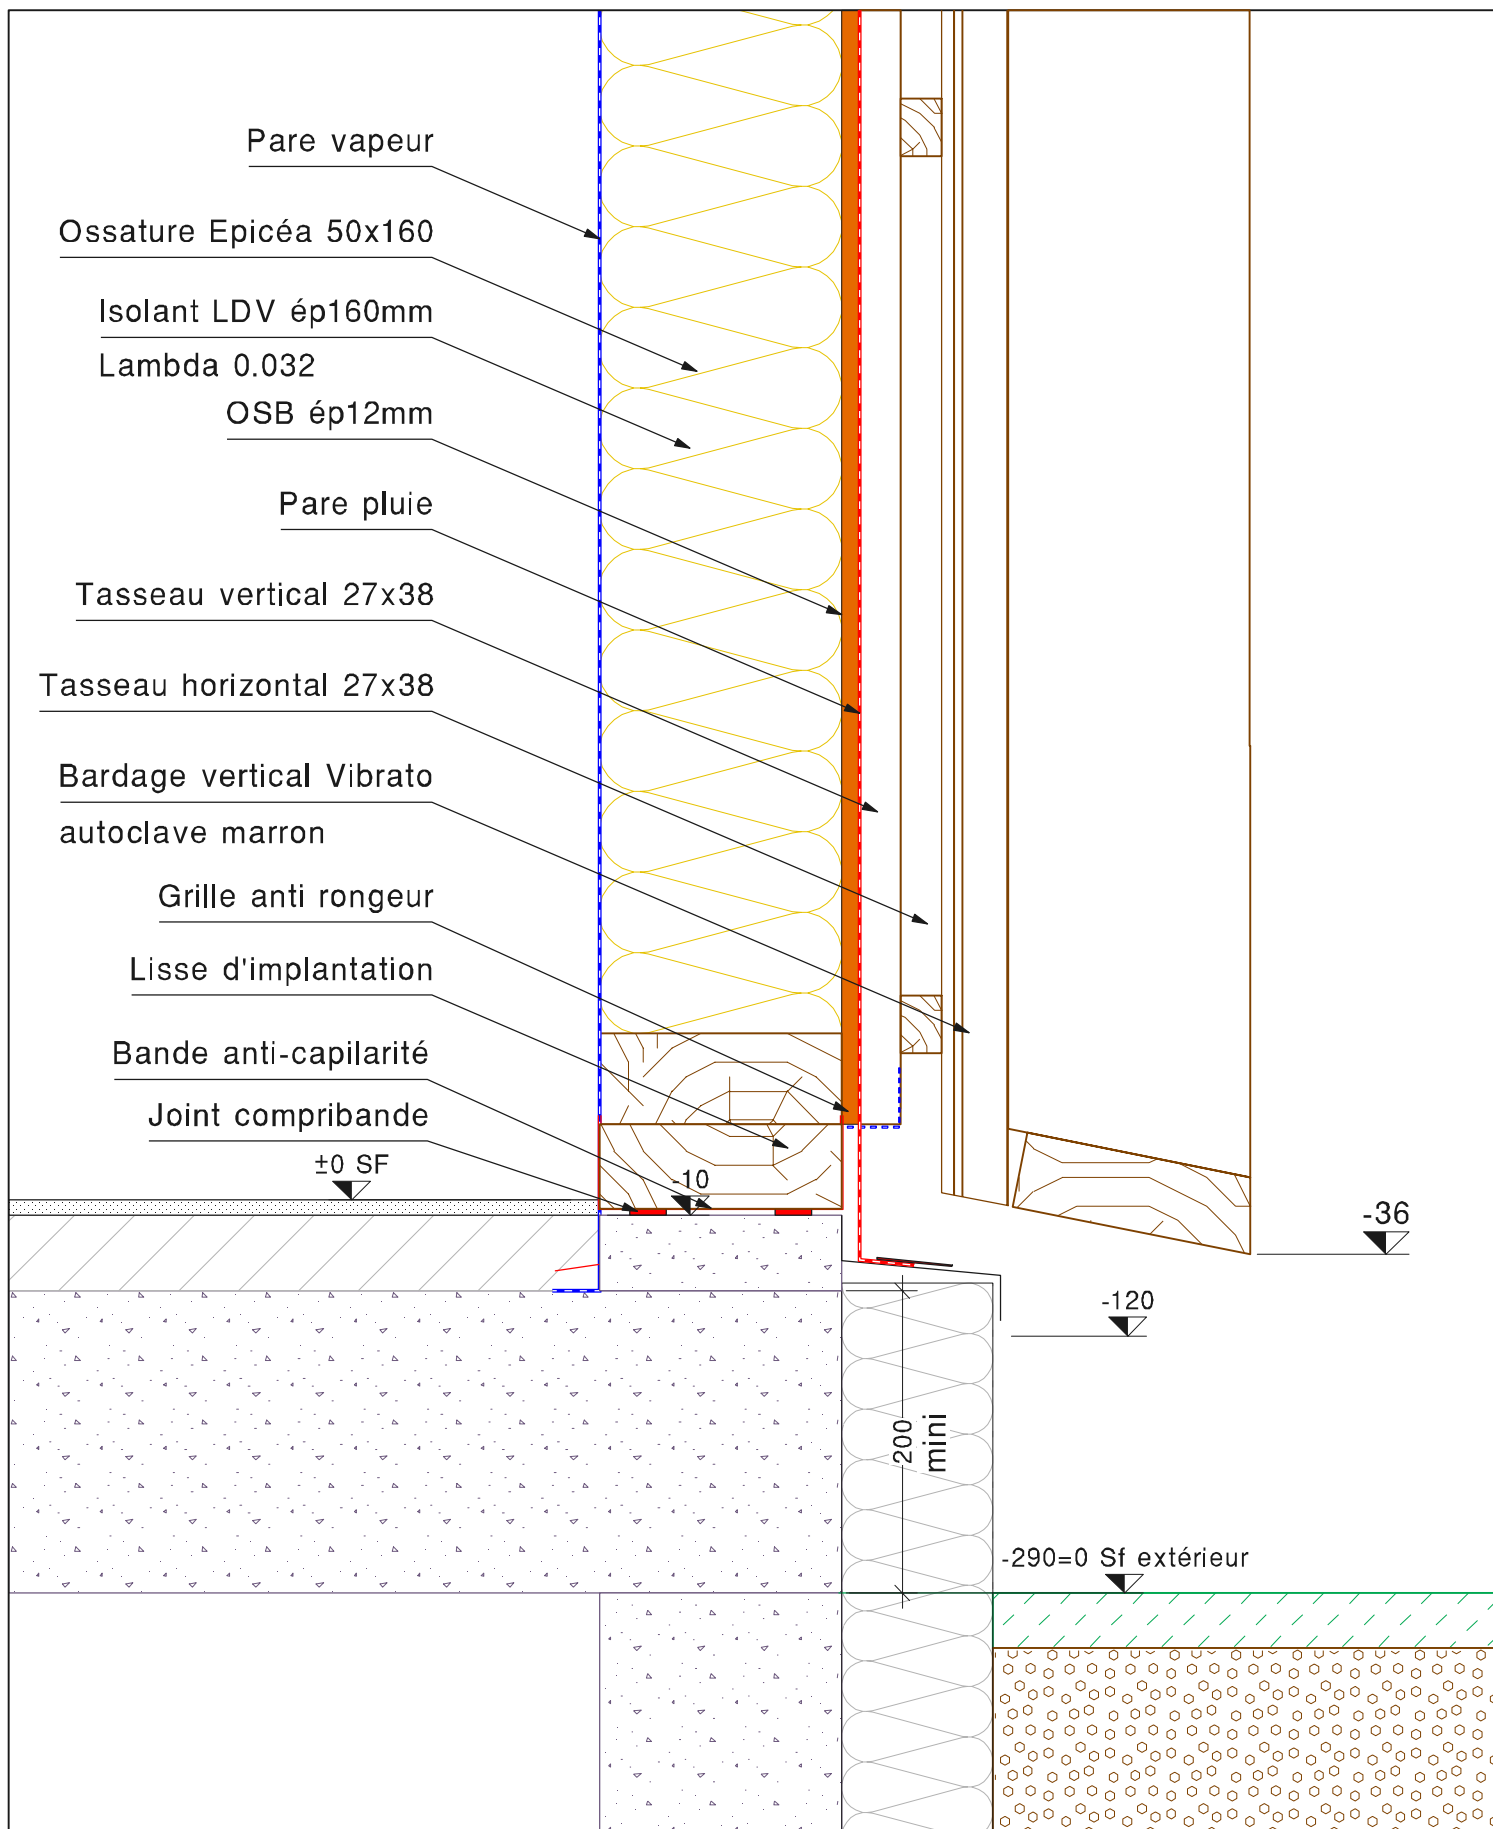

TOULOUSE - IMMEUBLE DE BUREAUX LATECOERE

date : 06 / 08 / 2019

n° plan : Det.02

dess. : R.COUSTAROT

Ech : 1/5

PYRENEES CHARPENTRES

ZA du PIBESTE - 65400 AGOS-VIDALOS
Tel: 05.62.97.12.12 - Fax: 05.62.97.94.94
Email: Pyrenees.Charpentres@wanadoo.fr

Coupe verticale en pied d'ossature