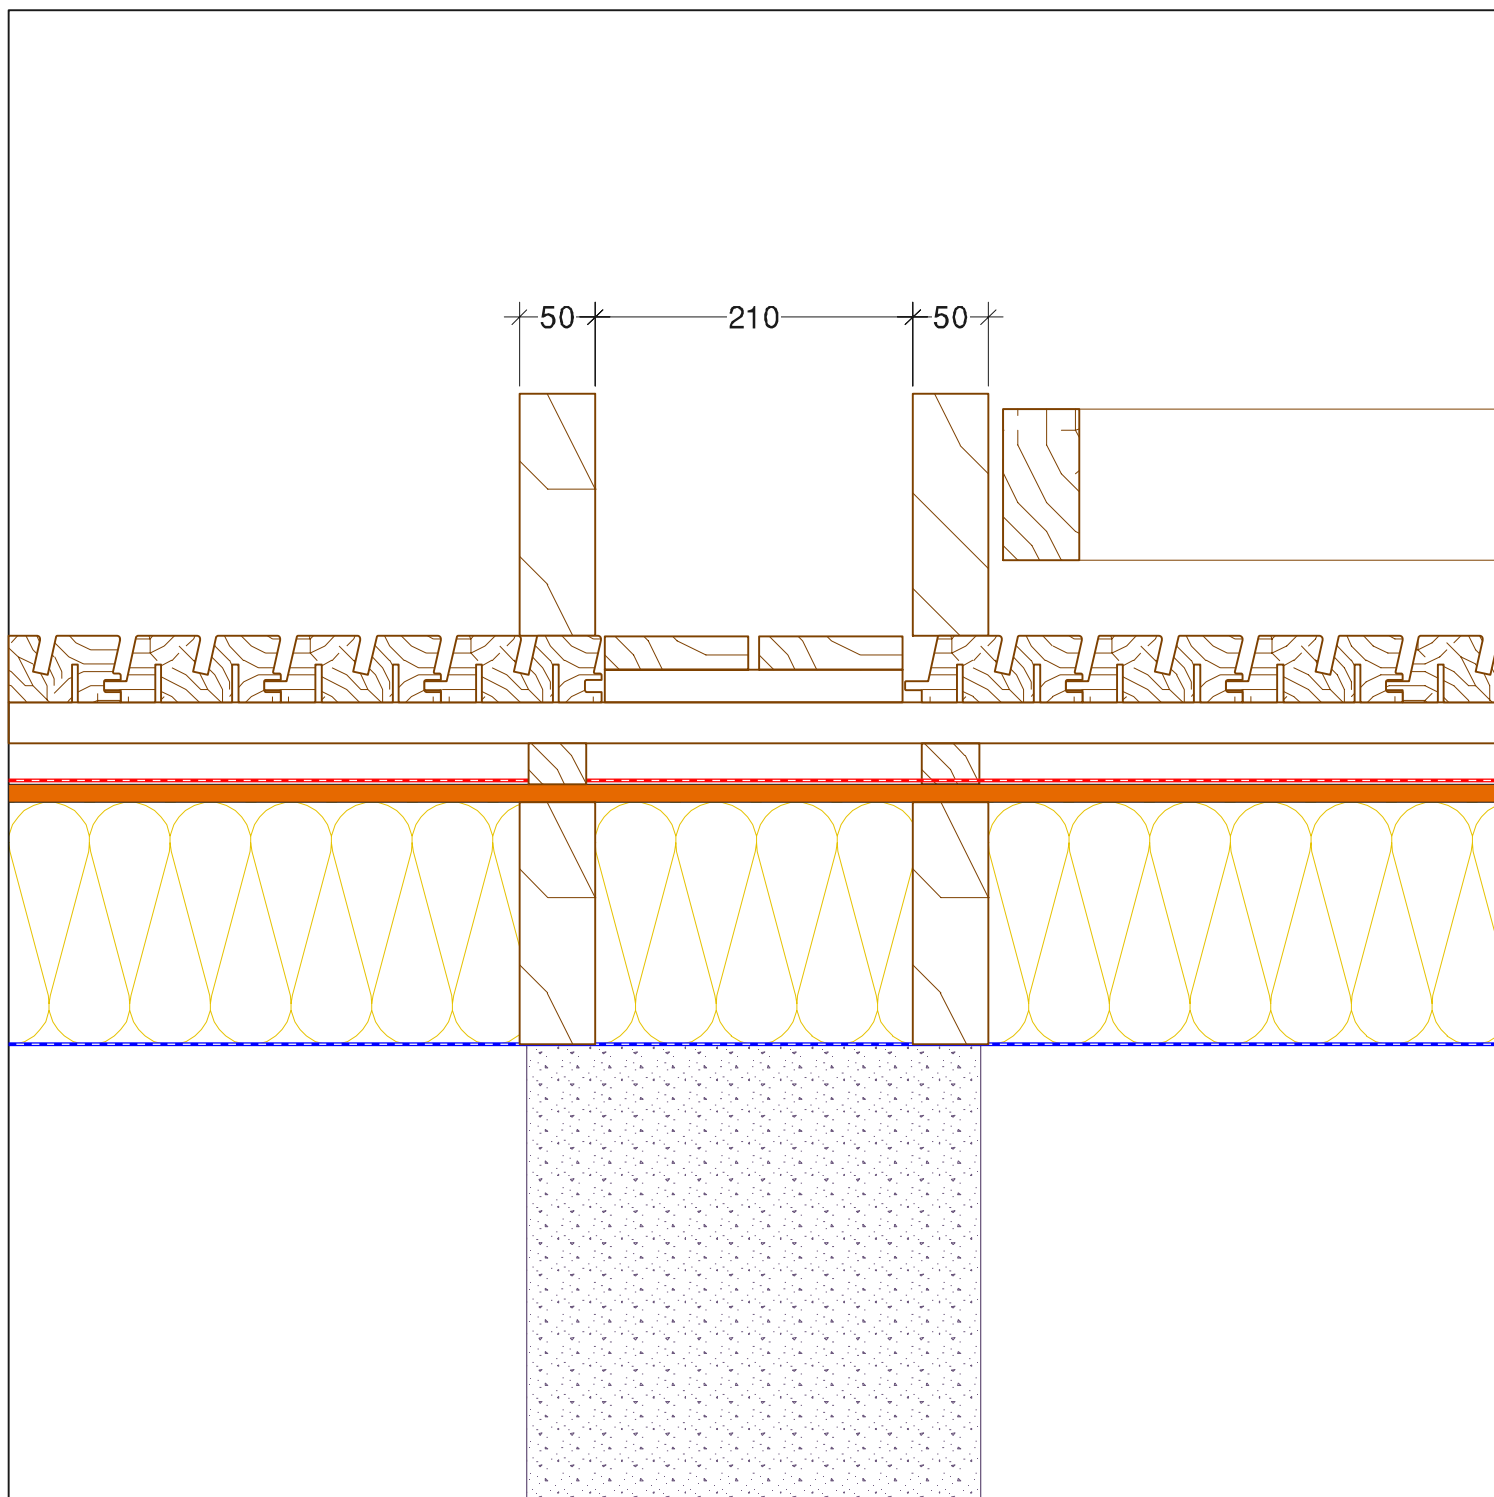

TOULOUSE - IMMEUBLE DE BUREAUX LATECOERE

date : 06 / 08 / 2019

n° plan : Det.10

dess. : R.COUSTAROT

Ech : 1/5

PYRENEES CHARPENTES

ZA du PIBESTE - 65400 AGOS-VIDALOS

Tel: 05.62.97.12.12 - Fax: 05.62.97.94.94

Email: Pyrenees.Charpentes@wanadoo.fr

Coupe horizontale sur cadre