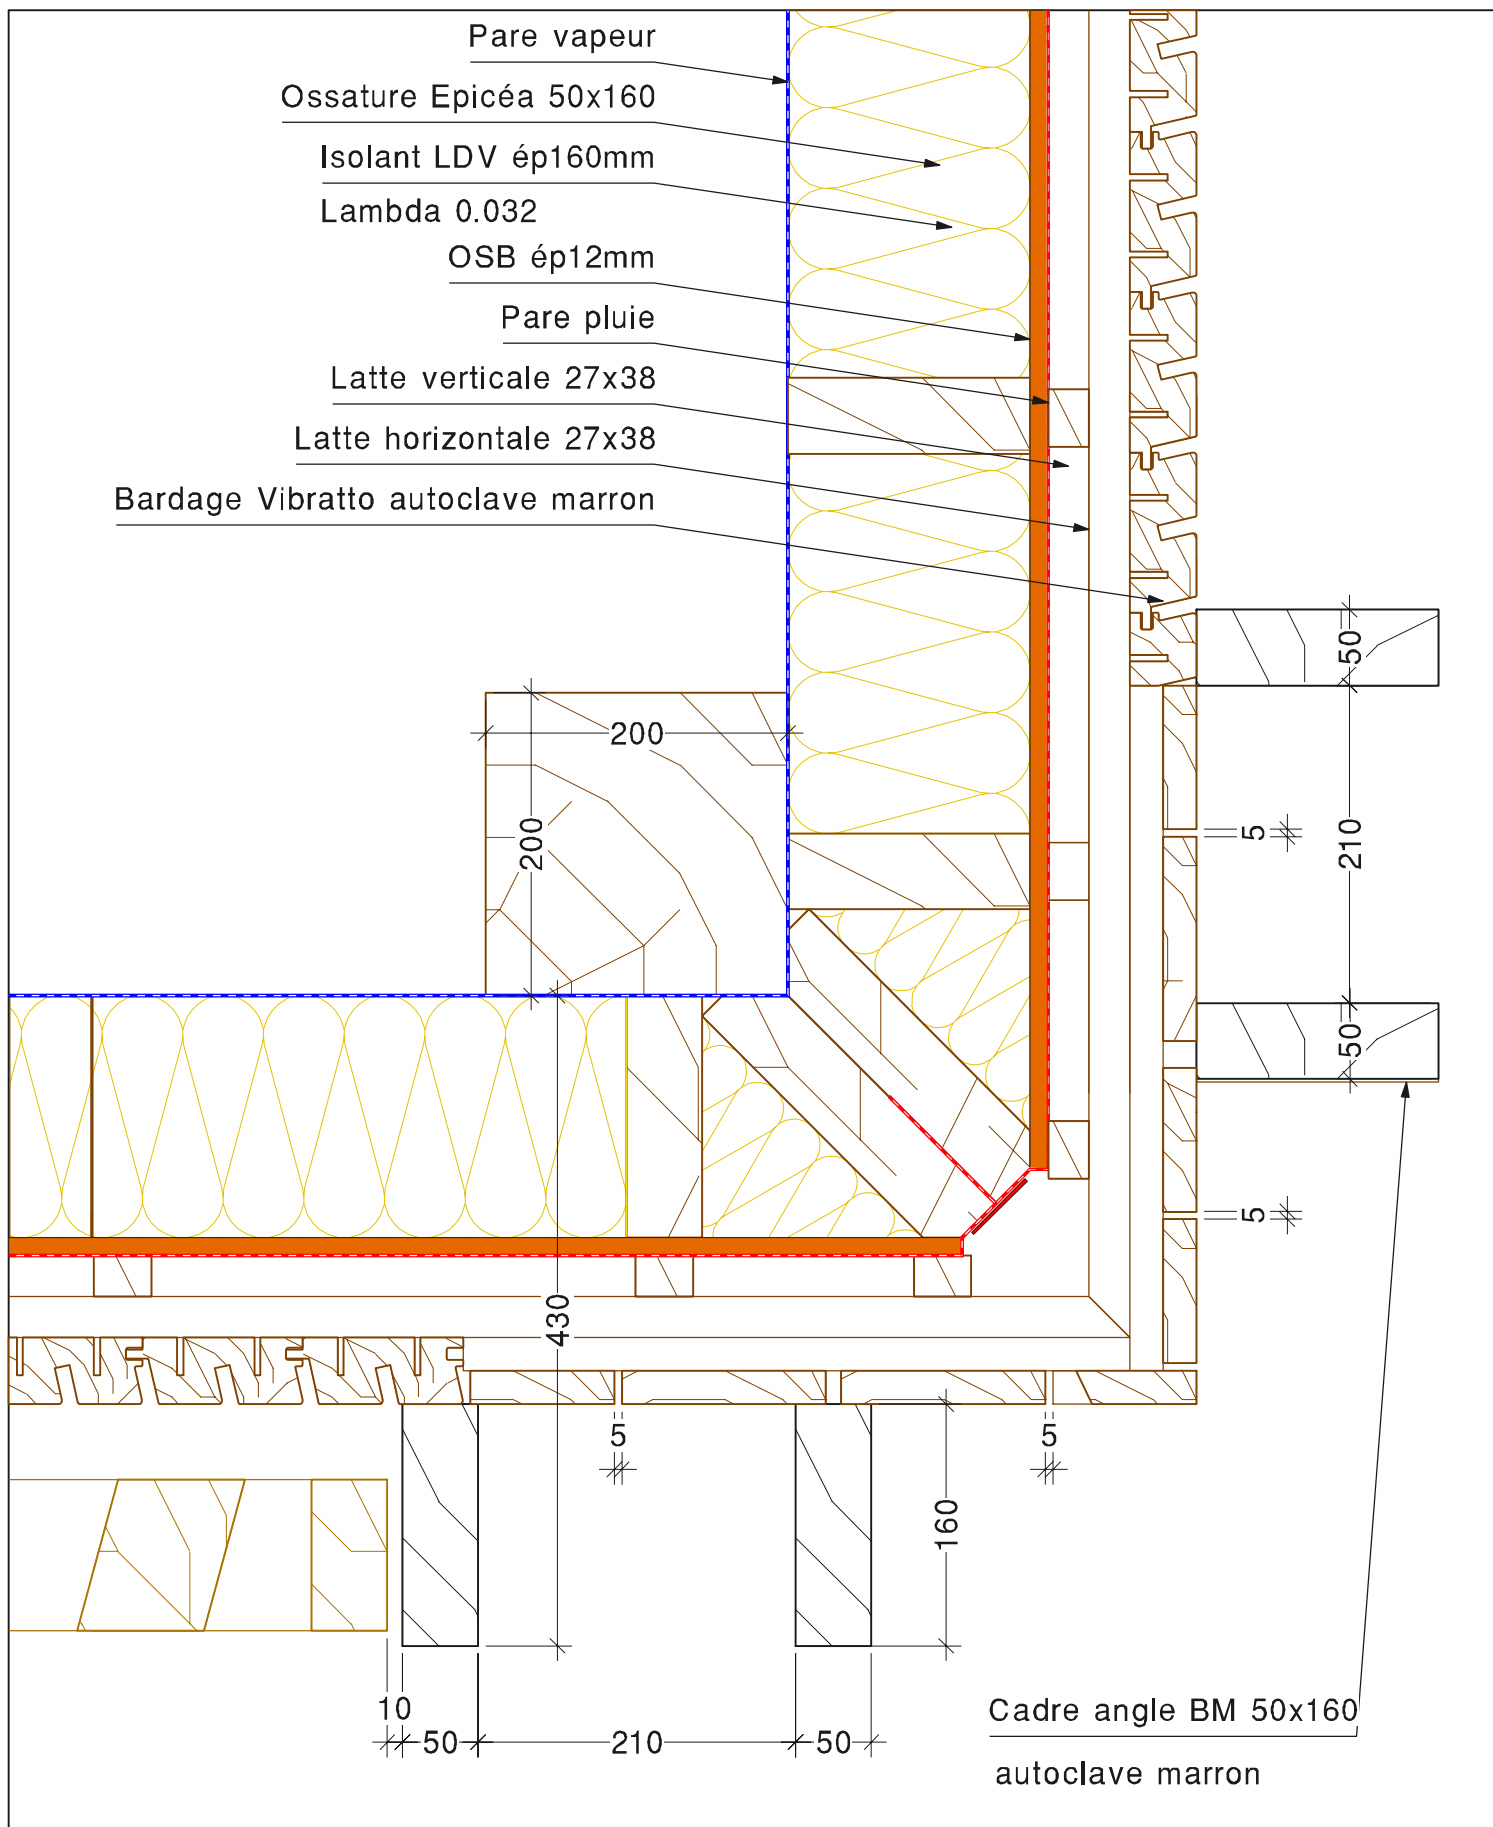

TOULOUSE - IMMEUBLE DE BUREAUX LATECOERE

date : 06 / 08 / 2019

n° plan : Det.03

dess. : R.COUSTAROT

Ech : 1/5

PYRENEES CHARPENTRES

ZA du PIBESTE - 65400 AGOS-VIDALOS
Tel: 05.62.97.12.12 - Fax: 05.62.97.94.94
Email: Pyrenees.Charpentres@wanadoo.fr

Coupe horizontale angle sortant