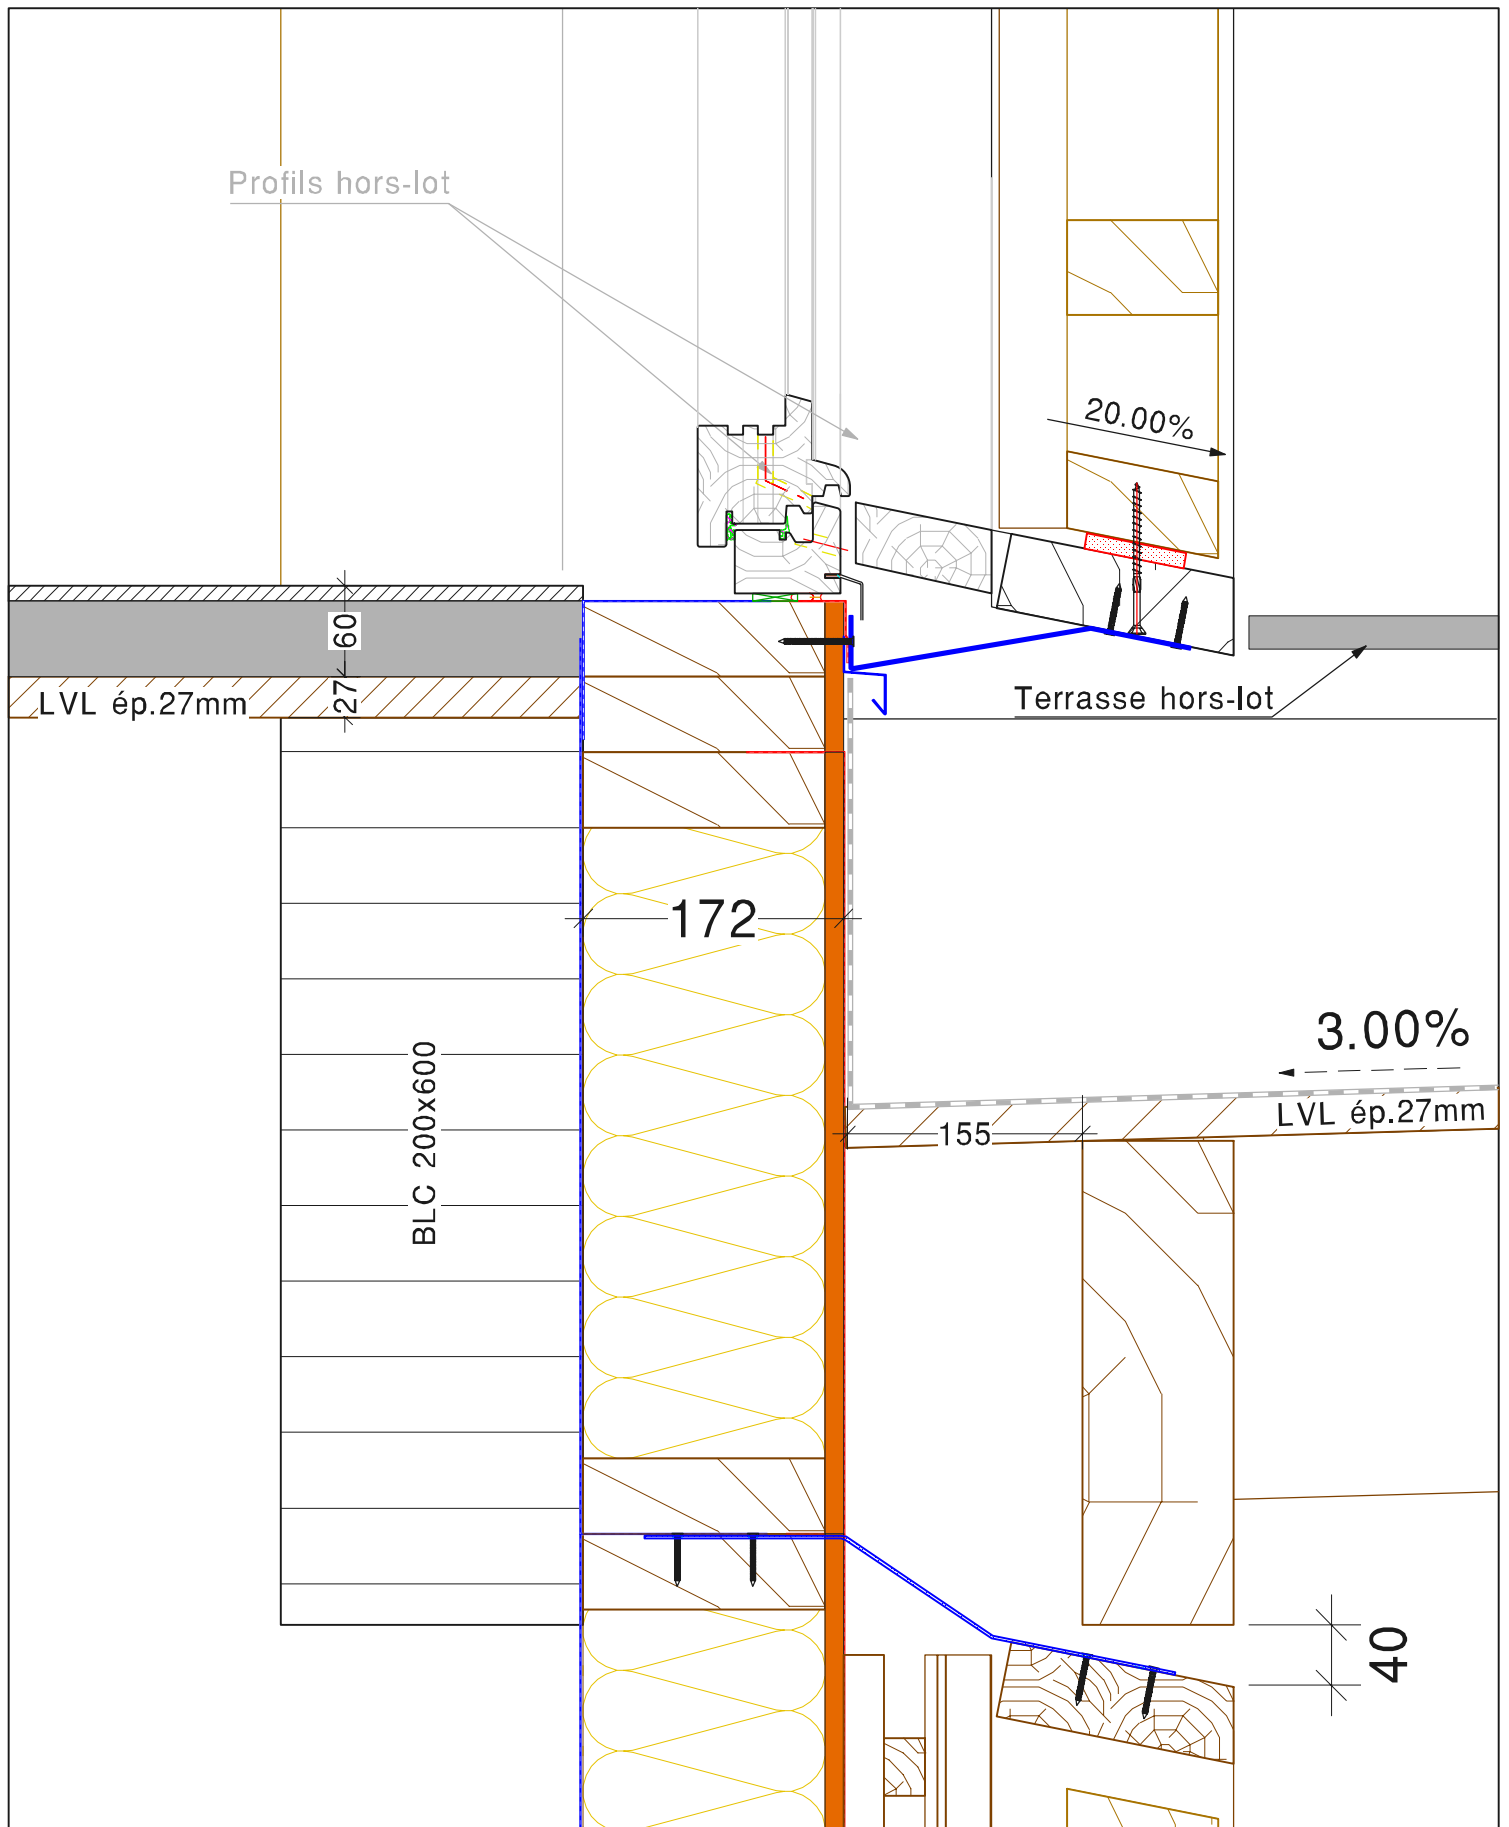

date : 06 / 08 / 2019

n° plan : Det.16

dess. : R.COUSTAROT

Ech : 1/5

PYRENEES CHARPENTES

ZA du PIBESTE - 65400 AGOS-VIDALOS
 Tel: 05.62.97.12.12 - Fax: 05.62.97.94.94
 Email: Pyrenees.Carpentes@wanadoo.fr

Coupe horizontale sur menuiserie