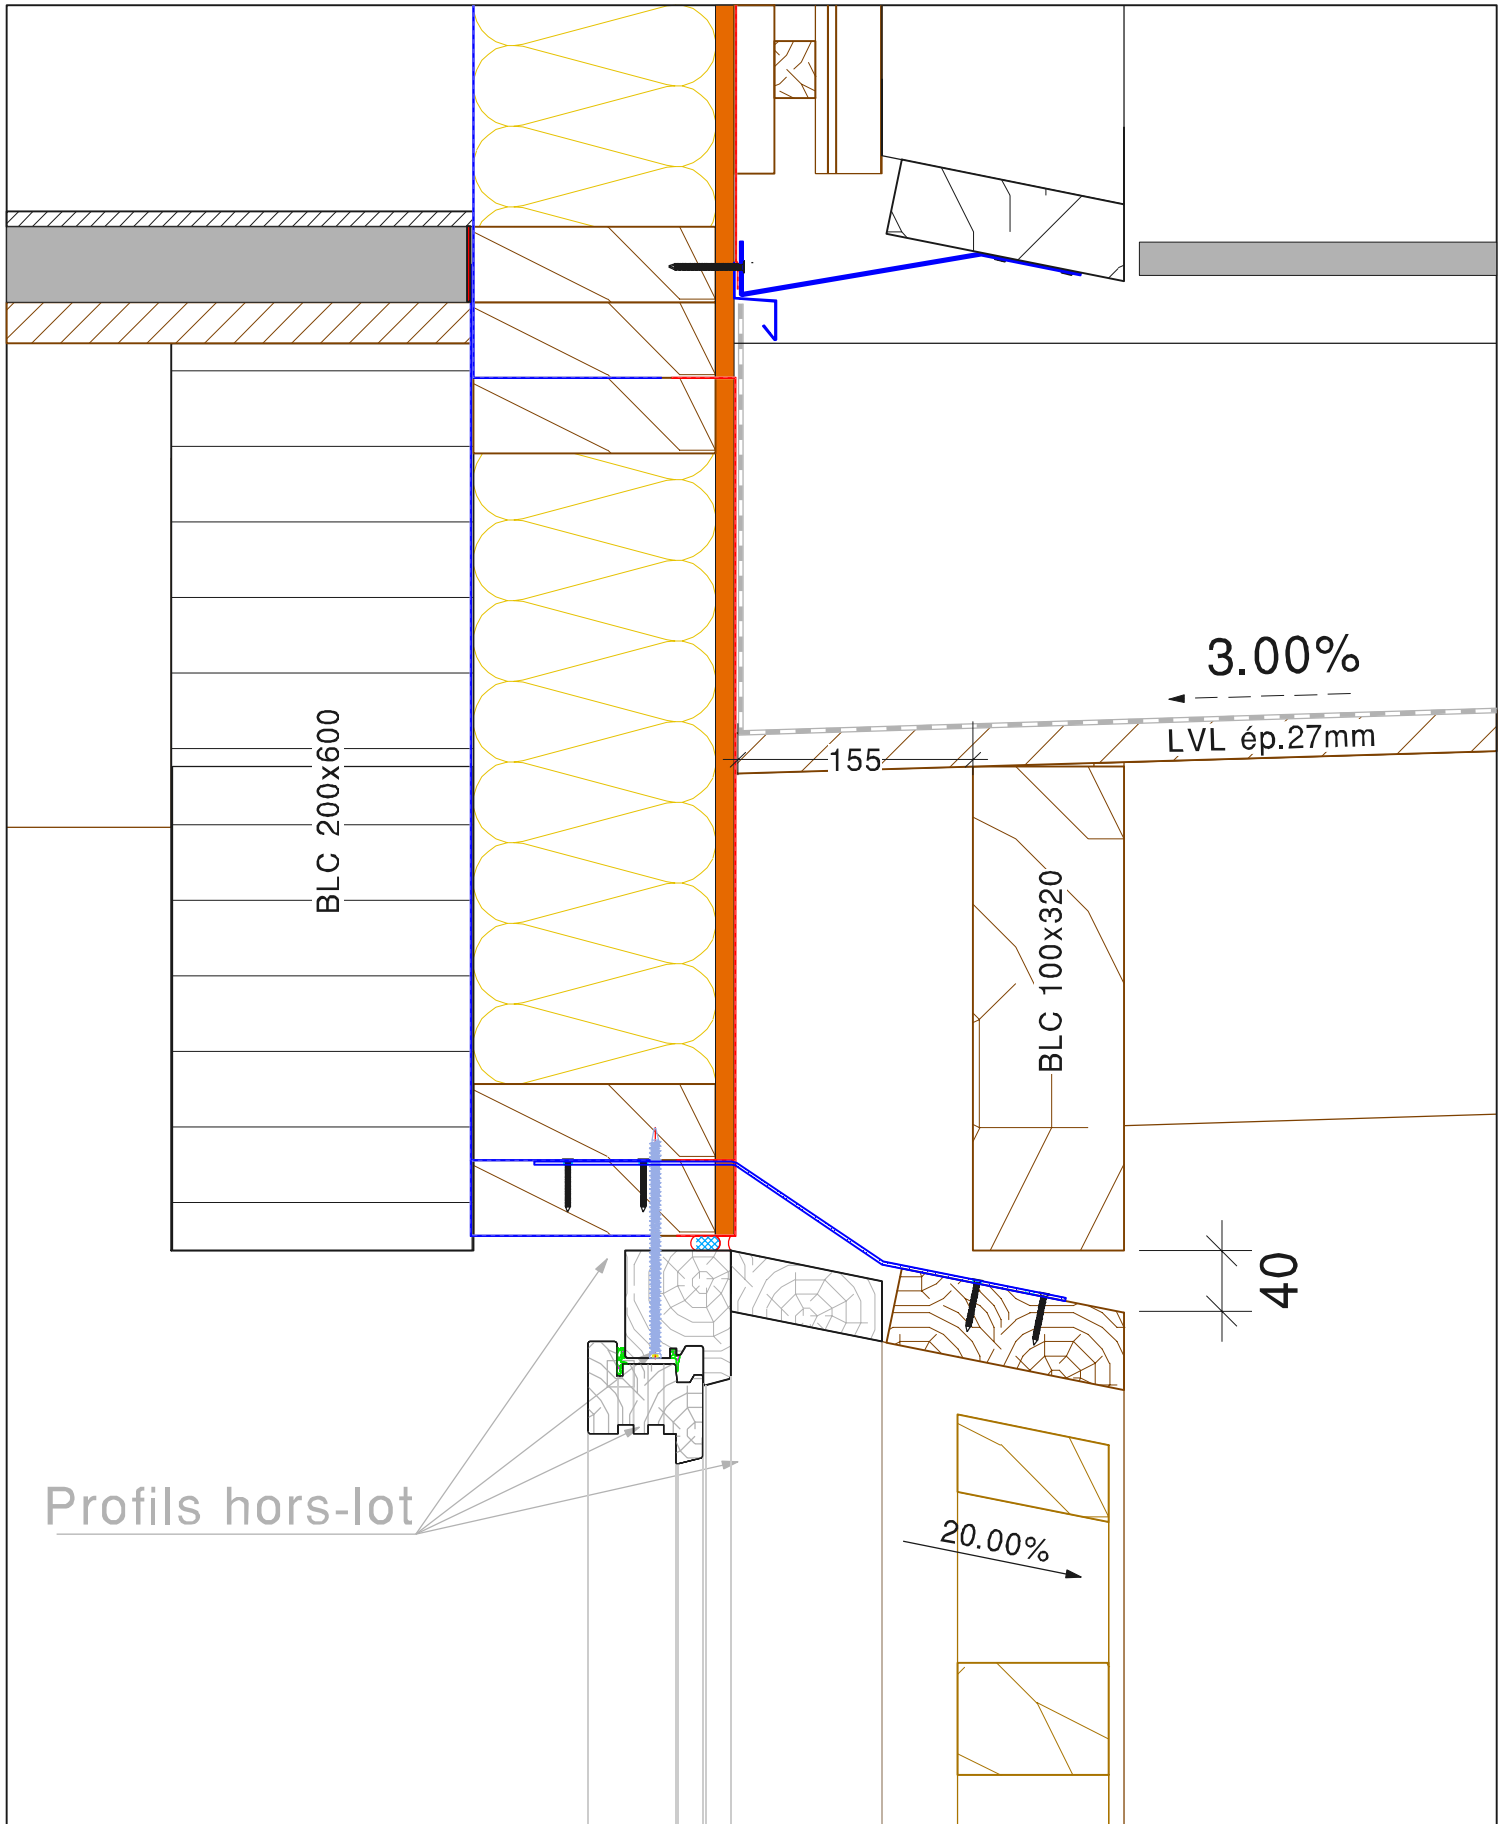

Coupe verticale plancher / terrasse

TOULOUSE - IMMEUBLE DE BUREAUX LATECOERE

date : 06 / 08 / 2019

n° plan : Det.18

dess. : R.COUSTAROT

Ech : 1/5

PYRENEES CHARPENTRES

ZA du PIBESTE - 65400 AGOS-VIDALOS
 Tel: 05.62.97.12.12 - Fax: 05.62.97.94.94
 Email: Pyrenees.Charpentres@wanadoo.fr