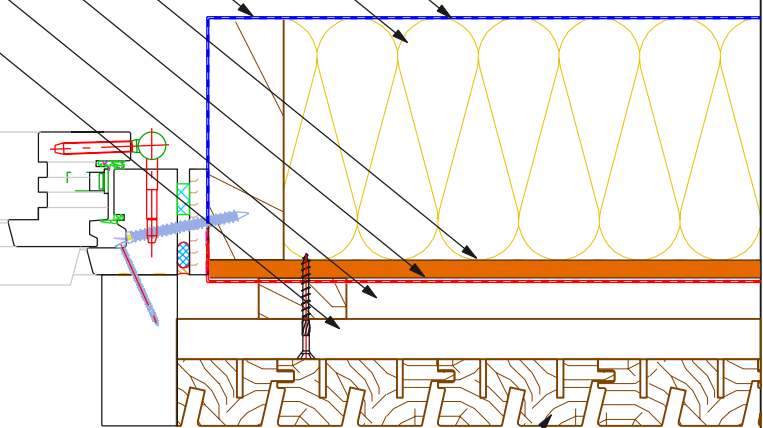

Coupe verticale en pied d'ossature

TOULOUSE - IMMEUBLE DE BUREAUX LATECOERE

date : 06 / 08 / 2019

n° plan : Det.03

dess. : R.COUSTAROT

Ech : 1/5

PYRENEES CHARPENTRES

ZA du PIBESTE - 65400 AGOS-VIDALOS
 Tel: 05.62.97.12.12 - Fax: 05.62.97.94.94
 Email: Pyrenees.Charpentres@wanadoo.fr

Coupe horizontale angle sortant

- Pare vapeur
- Isolant LDV ép160mm
- Lambda 0.032
- Ossature Epicéa 50x160
- OSB ép12mm
- Pare pluie
- Latte verticale 27x38
- Latte horizontale 27x38

Bardage Vibratto autoclave marron