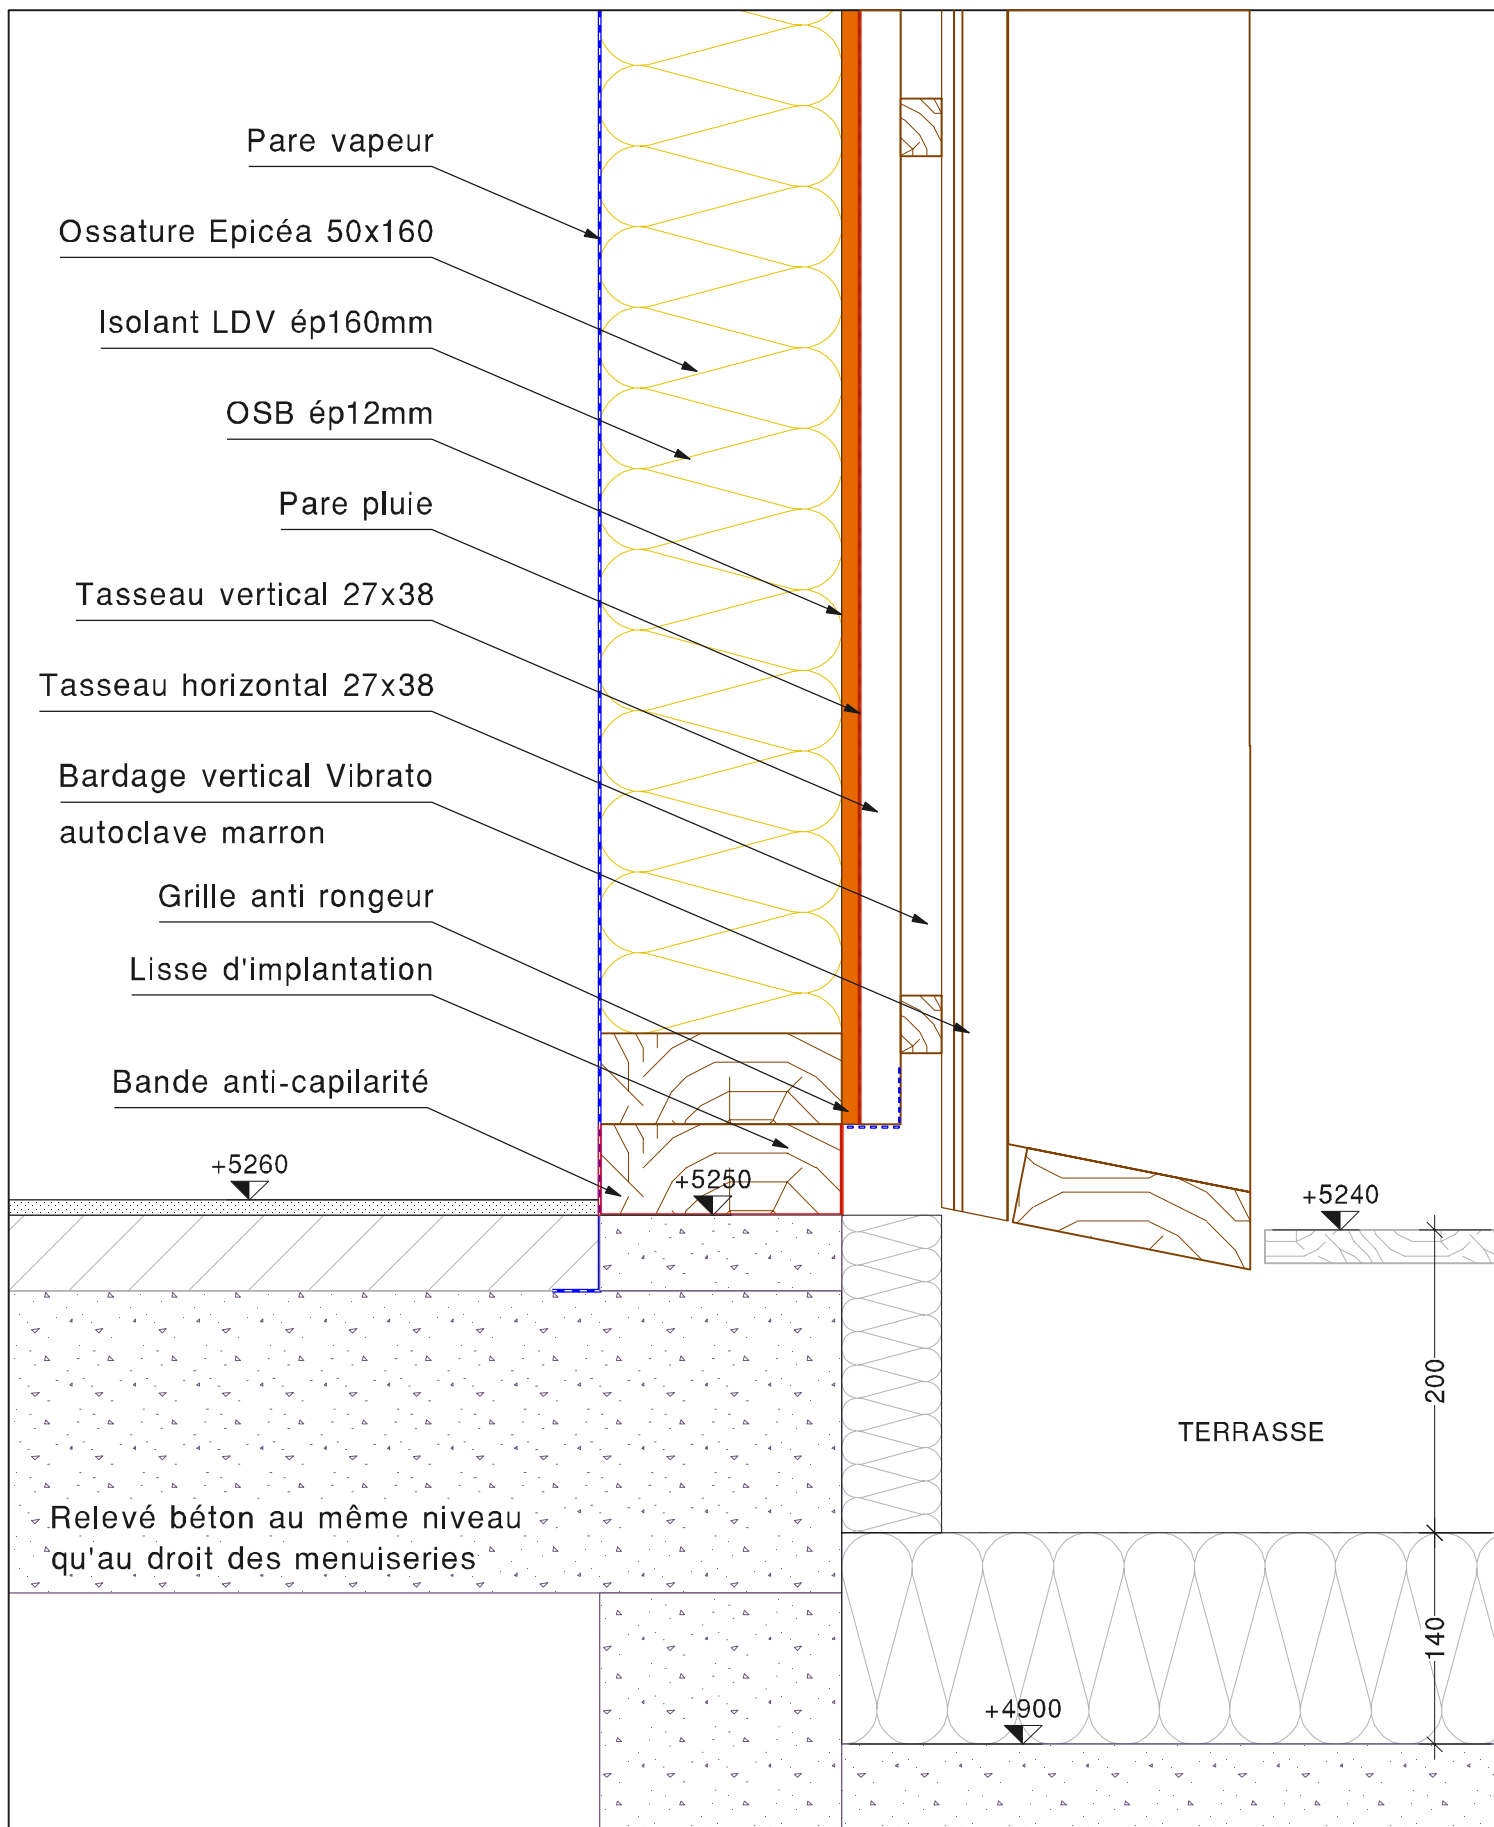

TOULOUSE - IMMEUBLE DE BUREAUX LATECOERE

date : 26 / 07 / 2019

n° plan : Det.21

dess. : R.COUSTAROT

Ech : 1/5

PYRENEES CHARPENTES

ZA du PIBESTE - 65400 AGOS-VIDALOS
Tel: 05.62.97.12.12 - Fax: 05.62.97.94.94
Email: Pyrenees.Charpentes@wanadoo.fr

Coupe verticale en pied d'ossature / terrasse R+1