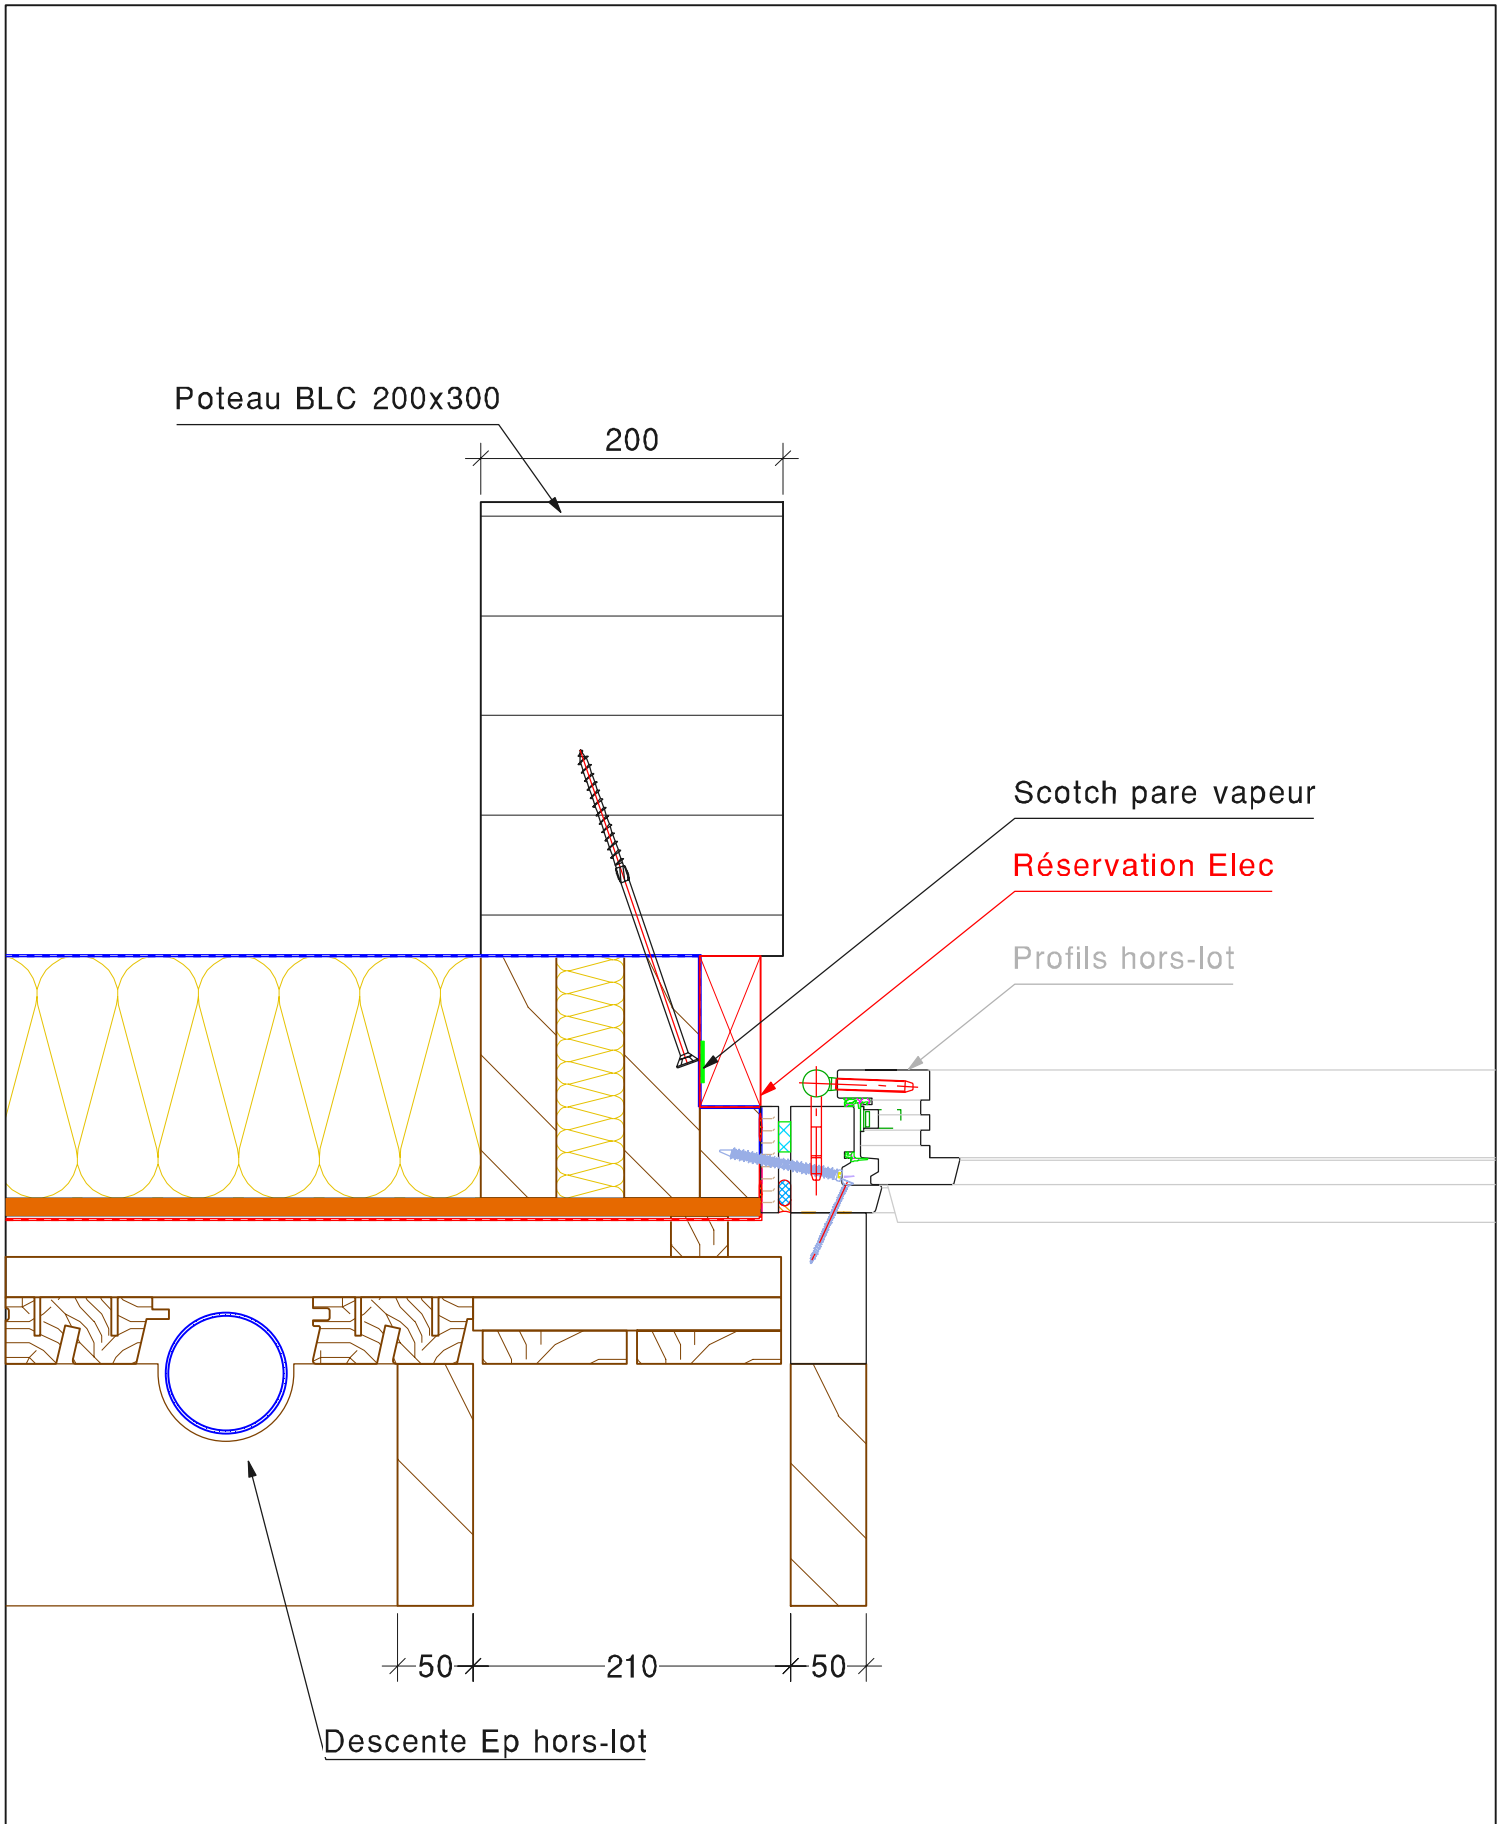

TOULOUSE - IMMEUBLE DE BUREAUX LATECOERE

date : 06 / 08 / 2019

n° plan : Det.05

dess. : R.COUSTAROT

Ech : 1/5

PYRENEES CHARPENTES

ZA du PIBESTE - 65400 AGOS-VIDALOS
Tel: 05.62.97.12.12 - Fax: 05.62.97.94.94
Email: Pyrenees.Charpentes@wanadoo.fr

Coupe horizontale sur menuiserie