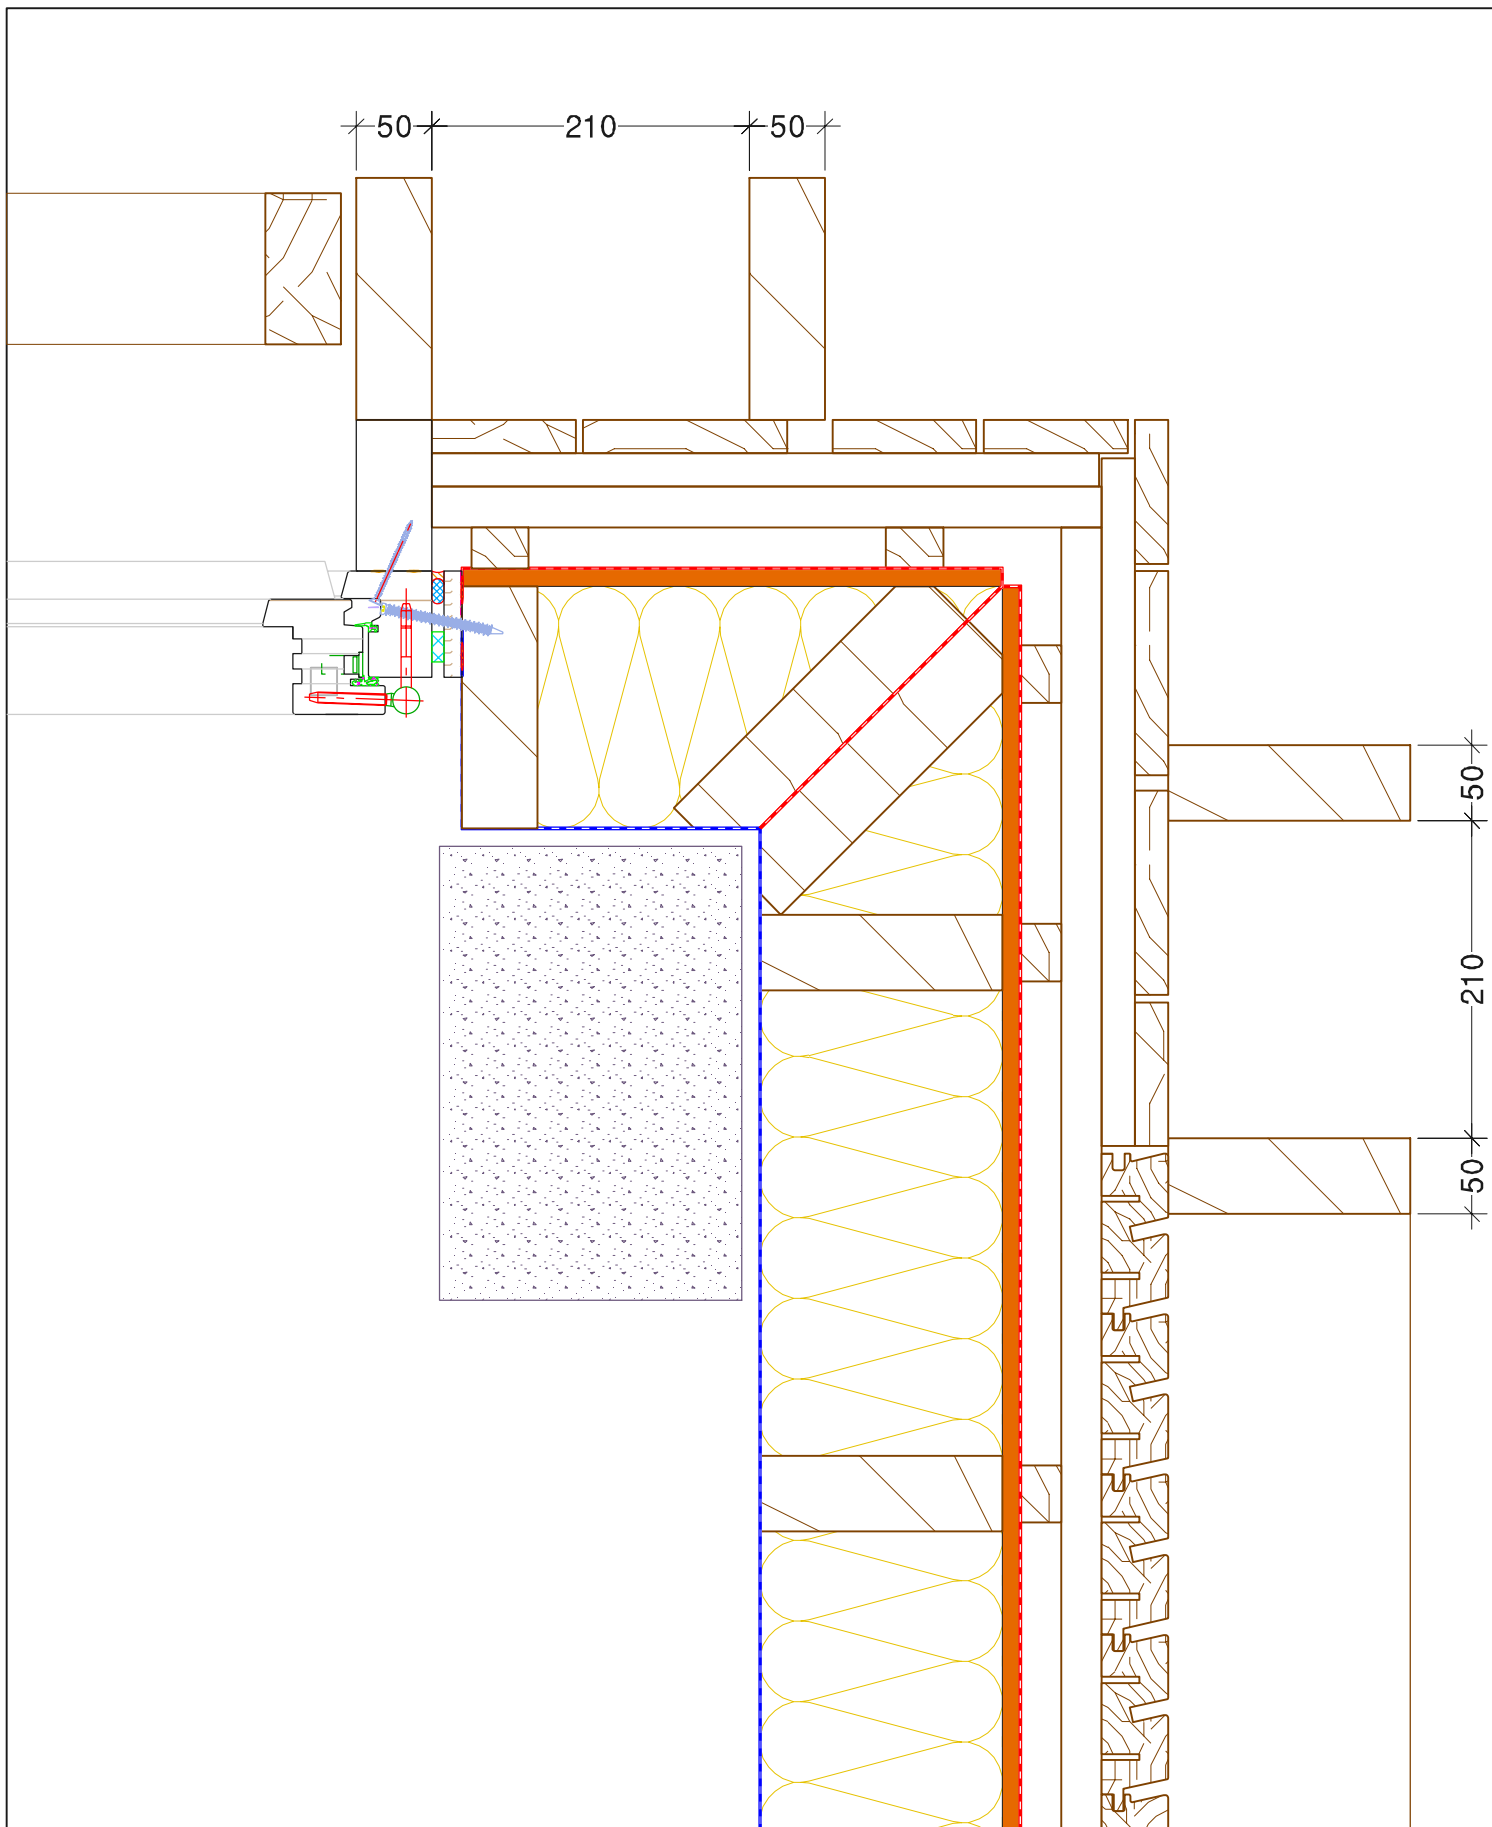

TOULOUSE - IMMEUBLE DE BUREAUX LATECOERE

date : 06 / 08 / 2019

n° plan : Det.08

dess. : R.COUSTAROT

Ech : 1/5

PYRENEES CHARPENTES

ZA du PIBESTE - 65400 AGOS-VIDALOS
Tel: 05.62.97.12.12 - Fax: 05.62.97.94.94
Email: Pyrenees.Carpentes@wanadoo.fr

Coupe horizontale angle sortant
meuniserie / poteau béton