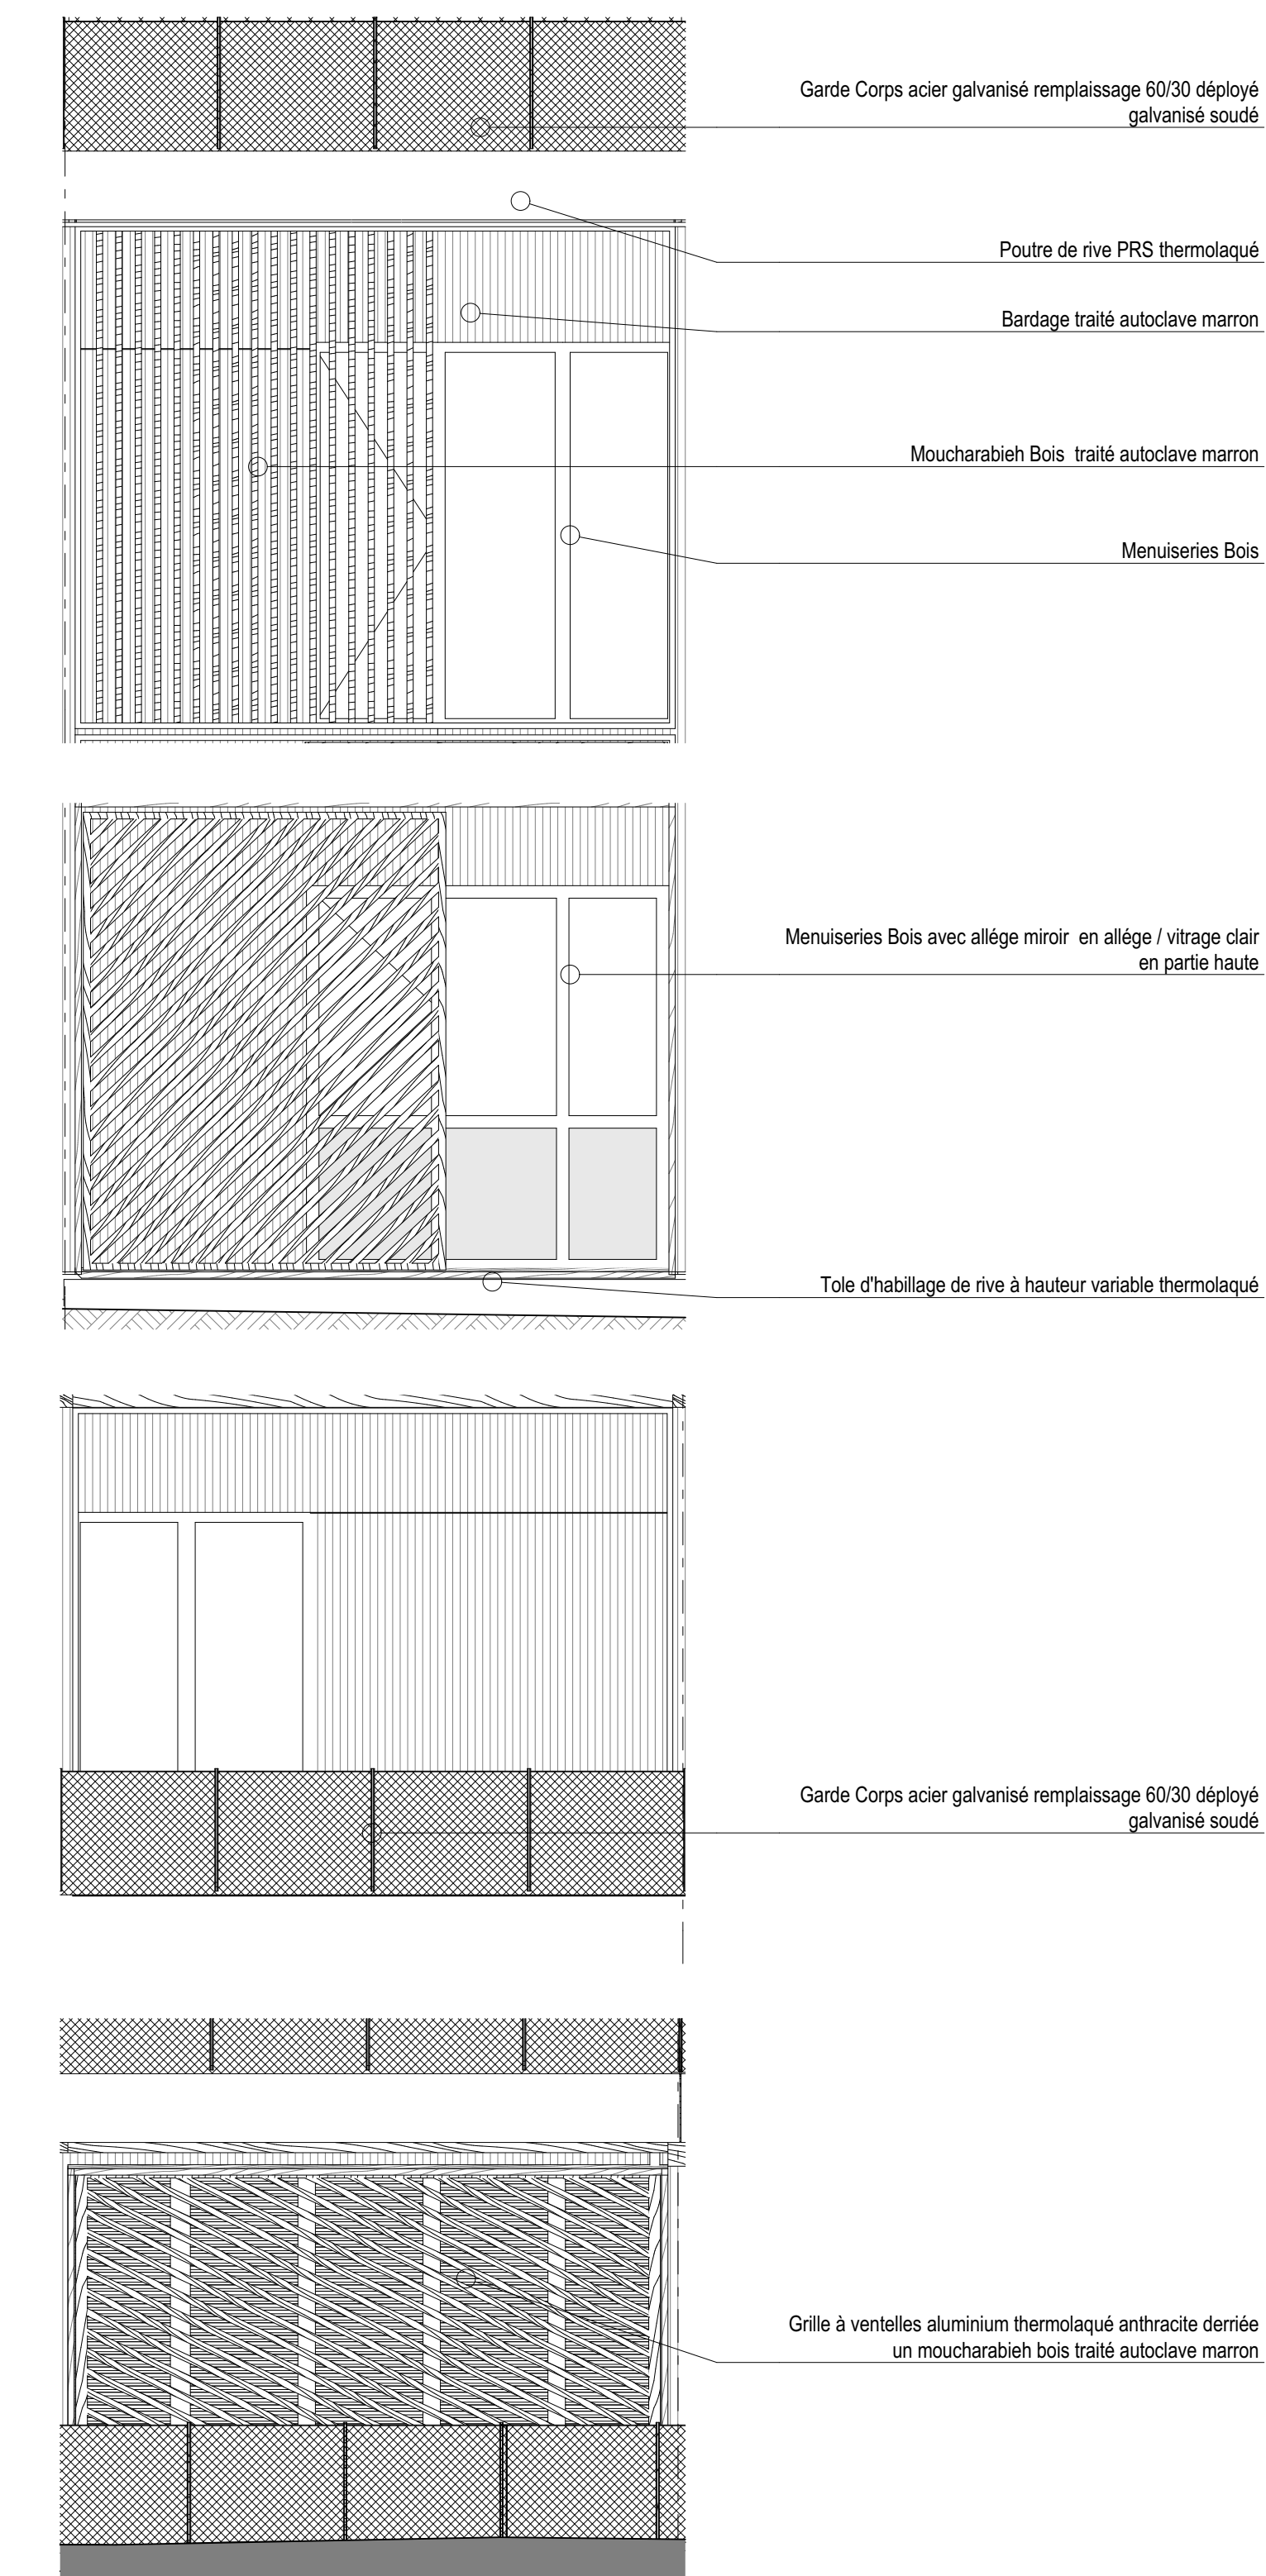

DCE - RIE ELEVATION SUD 1:50

DCE - RIE ELEVATION SUD Int. 1:50

DCE - RIE ELEVATION NORD Int. 1:50

DCE - RIE ELEVATION NORD 1:50

BUREAUX										
Site Latécoère Toulouse, 135 rue de Périole										
Maitre d'ouvrage ICADP										
ICADP TERRITOIRE SUD-OUEST 45, Boulevard de Strasbourg 31000 TOULOUSE										
ARCHITECTE ATTELIER D'ARCHITECTURE BRENIAC & GONZALEZ & ASSOCIES (Architecte mandataire) 36, rue des Jeuneurs, 75002 PARIS Tel. 01 43 55 95 85 - Fax: 01 43 55 95 86										
Ateliers MARTINE (Architecte associé) 7, rue du Port Vieux 31300 TOULOUSE Tel. 05 62 48 61 31 - Fax: 05 62 48 61 30										
BUREAU D'ETUDE BETEM (fluides, structure) ZAC de Montblanc - 6 Impasse Alphonse Brémont 31200 TOULOUSE cedex Tel. 05 61 26 22 26 - Fax: 05 61 26 98 87										
environnement - économie										
GAMMA CONCEPTION (ingénierie restauration) 11 rue de Bourgogne 31830 PLAISANCE DU TOUCH Tel. 05 62 66 92 50 - Fax: 05 62 66 92 51										
ADDENDA (BET Environnement) 46 rue Victor Hugo 32000 AUCH Tel. 05 62 66 92 50 - Fax: 05 62 66 92 51										
PAYSAGISTE TN+ 20 Boulevard Richard Lenoir 75011 PARIS Tel. 01 43 55 42 07										
BUREAU DE CONTROLE BUREAU VERITAS CONSTRUCTION (Agence Occitanie) 12 Rue Michel Lacroix - Bat 15 - BP 44797 / 31047 TOULOUSE CEDEX 1 Tel. +33 (0)5 61 31 99 44 / Fax. +33 (0)5 61 31 99 13										
DOE GA 131 - FACADES NORD - SUD - RIE										
FABRICITE	ESQUISSE	APS	APD	PC	PCM	PRO	DCE	MARCHE	CHANTIER	DOE
<input type="checkbox"/>	<input type="checkbox"/>	<input type="checkbox"/>	<input type="checkbox"/>	<input type="checkbox"/>	<input type="checkbox"/>	<input type="checkbox"/>	<input type="checkbox"/>	<input type="checkbox"/>	<input type="checkbox"/>	<input checked="" type="checkbox"/>
DATE	13/01/2021	ECHELLE	1:50	FORMAT		N° DOSSIER				
EMETTEUR	BGA	PHASE	DOE	LOT	+	TYPE	+	ZONE	NEVEAU	N° PLAN
										GA 131
INDICE	0	INDICE 0								
MODIFICATIONS										
Indice modif.	0	Date modif.	13/01/2021	N° plan modif.		Objet modif.				
Création de documents										