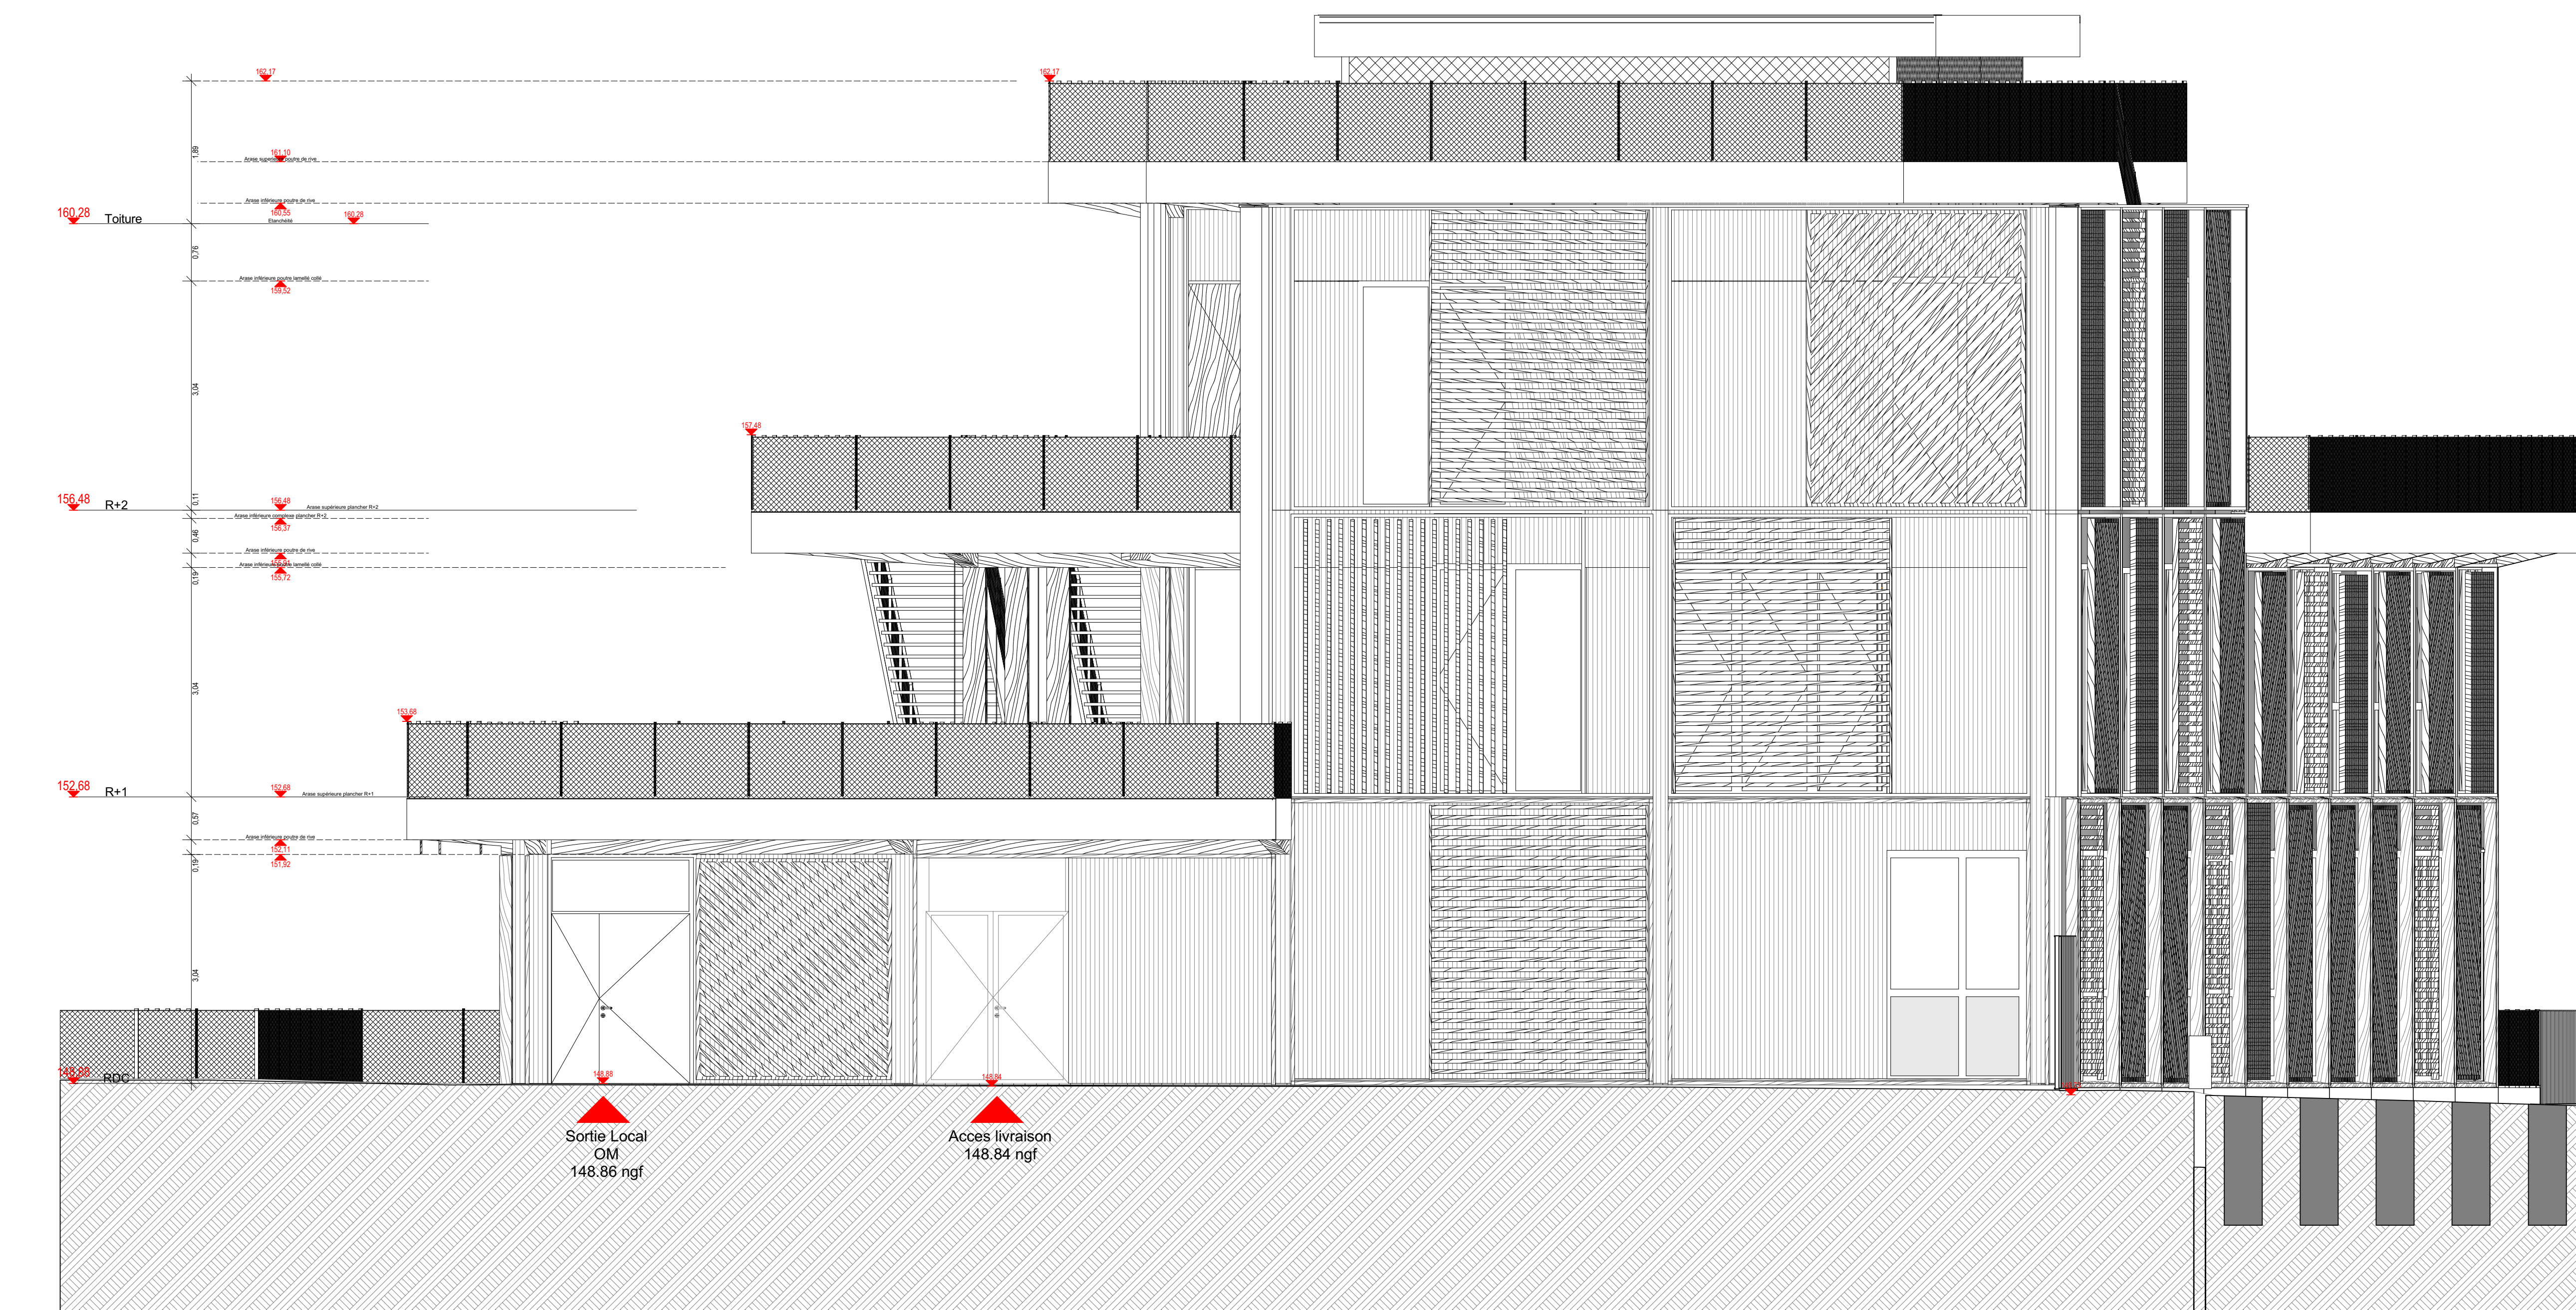

DCE - RIE ELEVATION SUD 1:50

DCE - RIE ELEVATION SUD Int. 1:50

DCE - RIE ELEVATION NORD Int. 1:50

DCE - RIE ELEVATION NORD 1:50

BUREAUX										
Site Latécoère Toulouse, 135 rue de Périole										
Maitre d'ouvrage ICADP										
ICADP TERRITOIRE SUD-OUEST 45, Boulevard de Strasbourg 31000 TOULOUSE										
ARCHITECTE ATTELIER D'ARCHITECTURE BRENIAC & GONZALEZ & ASSOCIES (Architecte mandataire) 36, rue des Jeuneurs, 75002 PARIS Tel. 01 43 55 95 85 - Fax: 01 43 55 95 86										
Ateliers MARTINE (Architecte associé) 7, rue du Port Vieux 31300 TOULOUSE Tel. 05 62 48 61 31 - Fax: 05 62 48 61 30										
BUREAU D'ETUDE BETEM (fluides, structure) ZAC de Montblanc - 6 Impasse Alphonse Brémont 31200 TOULOUSE cedex Tel. 05 61 26 22 26 - Fax: 05 61 26 98 87										
environnement - économie										
GAMMA CONCEPTION (ingénierie restauration) 11 rue de Bourgogne 31830 PLAISANCE DU TOUCH Tel. 05 62 66 92 50 - Fax: 05 62 66 92 51										
ADDENDA (BET Environnement) 46 rue Victor Hugo 32000 AUCH Tel. 05 62 66 92 50 - Fax: 05 62 66 92 51										
PAYSAGISTE TN+ 20 Boulevard Richard Lenoir 75011 PARIS Tel. 01 43 55 42 07										
BUREAU DE CONTROLE BUREAU VERITAS CONSTRUCTION (Agence Occitanie) 12 Rue Michel Lacroix - Bat 15 - BP 44797 / 31047 TOULOUSE CEDEX 1 Tel. +33 (0)5 61 31 99 44 / Fax. +33 (0)5 61 31 99 13										
DOE GA 131 - FACADES NORD - SUD - RIE										
FABRICITE	ESQUISSE	APS	APD	PC	PCM	PRO	DCE	MARCHE	CHANTIER	DOE
<input type="checkbox"/>	<input type="checkbox"/>	<input type="checkbox"/>	<input type="checkbox"/>	<input type="checkbox"/>	<input type="checkbox"/>	<input type="checkbox"/>	<input type="checkbox"/>	<input type="checkbox"/>	<input type="checkbox"/>	<input checked="" type="checkbox"/>
DATE	13/01/2021	ECHELLE	1:50	FORMAT		N° DOSSIER				
EMETTEUR	BGA	PHASE	DOE	LOT	+	TYPE	+	ZONE	NEVEAU	N° PLAN
										GA 131
INDICE	0	INDICE 0								
MODIFICATIONS										
Indice modif.	0	Date modif.	13/01/2021	N° plan modif.		Objet modif.				
Création de documents										