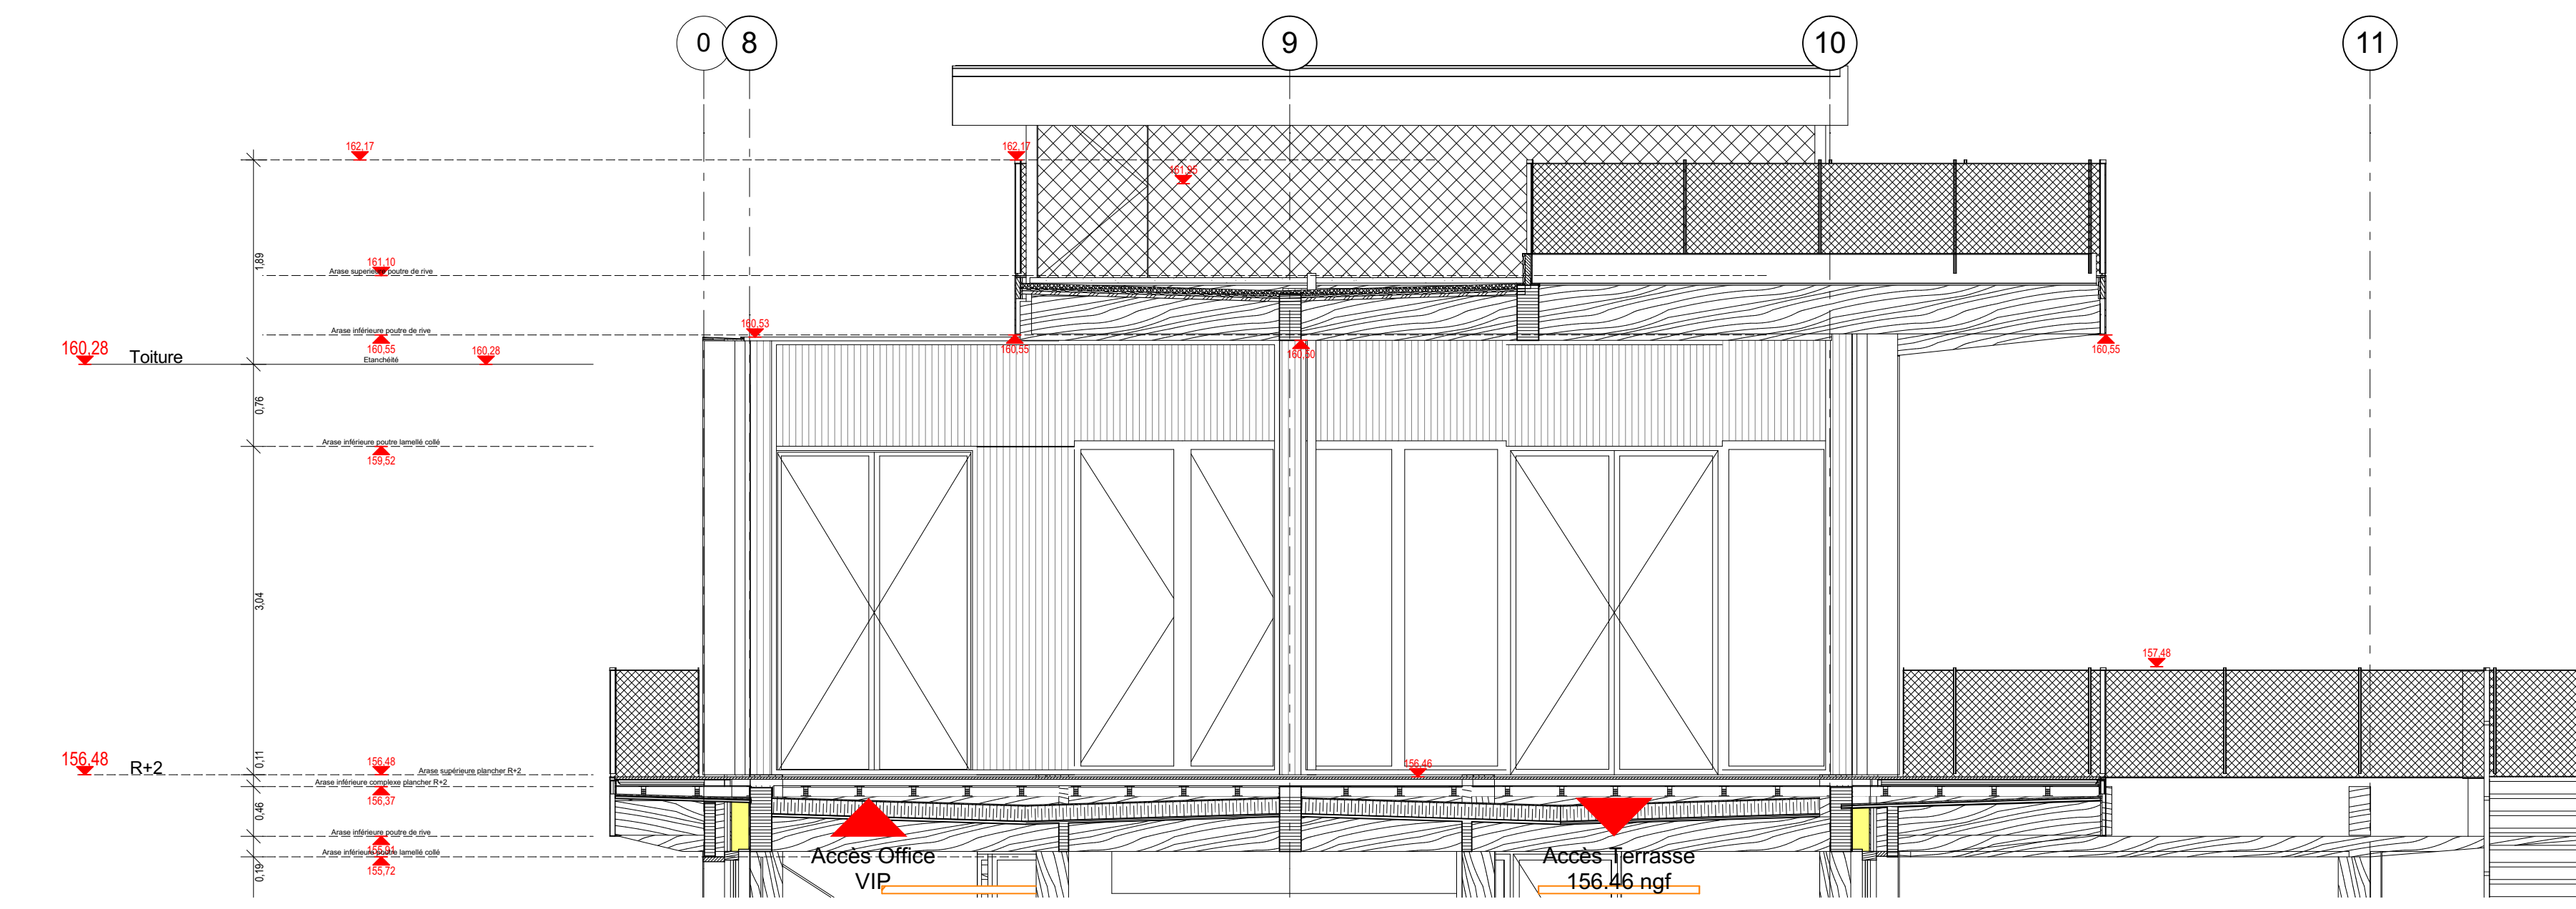

DCE - RIE ELEVATION SUD 1:50

DCE - RIE ELEVATION SUD Int. 1:50

DCE - RIE ELEVATION NORD Int. 1:50

DCE - RIE ELEVATION NORD 1:50

BUREAUX										
Site Latécoère Toulouse, 135 rue de Périole										
Maitre d'ouvrage ICADP										
ICADP TERRITOIRE SUD-OUEST 45, Boulevard de Strasbourg 31000 TOULOUSE										
ARCHITECTE ATTELIER D'ARCHITECTURE BRENIAC & GONZALEZ & ASSOCIES (Architecte mandataire) 36, rue des Jeuneurs, 75002 PARIS Tel. 01 43 55 95 85 - Fax: 01 43 55 95 86										
Ateliers MARTINE (Architecte associé) 7, rue du Port Vieux 31300 TOULOUSE Tel. 05 62 48 61 31 - Fax: 05 62 48 61 30										
BUREAU D'ETUDE BETEM (fluides, structure) ZAC de Montblanc - 6 Impasse Alphonse Brémont 31200 TOULOUSE cedex Tel. 05 61 26 22 26 - Fax: 05 61 26 98 87										
environnement - économie										
GAMMA CONCEPTION (ingénierie restauration) 11 rue de Bourgogne 31830 PLAISANCE DU TOUCH Tel. 05 62 66 92 50 - Fax: 05 62 66 92 51										
ADDENDA (BET Environnement) 46 rue Victor Hugo 32000 AUCH Tel. 05 62 66 92 50 - Fax: 05 62 66 92 51										
PAYSAGISTE TN+ 20 Boulevard Richard Lenoir 75011 PARIS Tel. 01 43 55 42 07										
BUREAU DE CONTROLE BUREAU VERITAS CONSTRUCTION (Agence Occitanie) 12 Rue Michel Lacroix - Bat 15 - BP 44797 / 31047 TOULOUSE CEDEX 1 Tel. +33 (0)5 61 31 99 44 / Fax. +33 (0)5 61 31 99 13										
DOE GA 131 - FACADES NORD - SUD - RIE										
FABRICITE	ESQUISSE	APS	APD	PC	PCM	PRO	DCE	MARCHE	CHANTIER	DOE
<input type="checkbox"/>	<input type="checkbox"/>	<input type="checkbox"/>	<input type="checkbox"/>	<input type="checkbox"/>	<input type="checkbox"/>	<input type="checkbox"/>	<input type="checkbox"/>	<input type="checkbox"/>	<input type="checkbox"/>	<input checked="" type="checkbox"/>
DATE	13/01/2021	ECHELLE	1:50	FORMAT		N° DOSSIER				
EMETTEUR	BGA	PHASE	DOE	LOT	+	TYPE	+	ZONE	NEVEAU	N° PLAN
										GA 131
INDICE	0	INDICE 0								
MODIFICATIONS										
Indice modif.	0	Date modif.	13/01/2021	N° plan modif.		Objet modif.				
Création de documents										