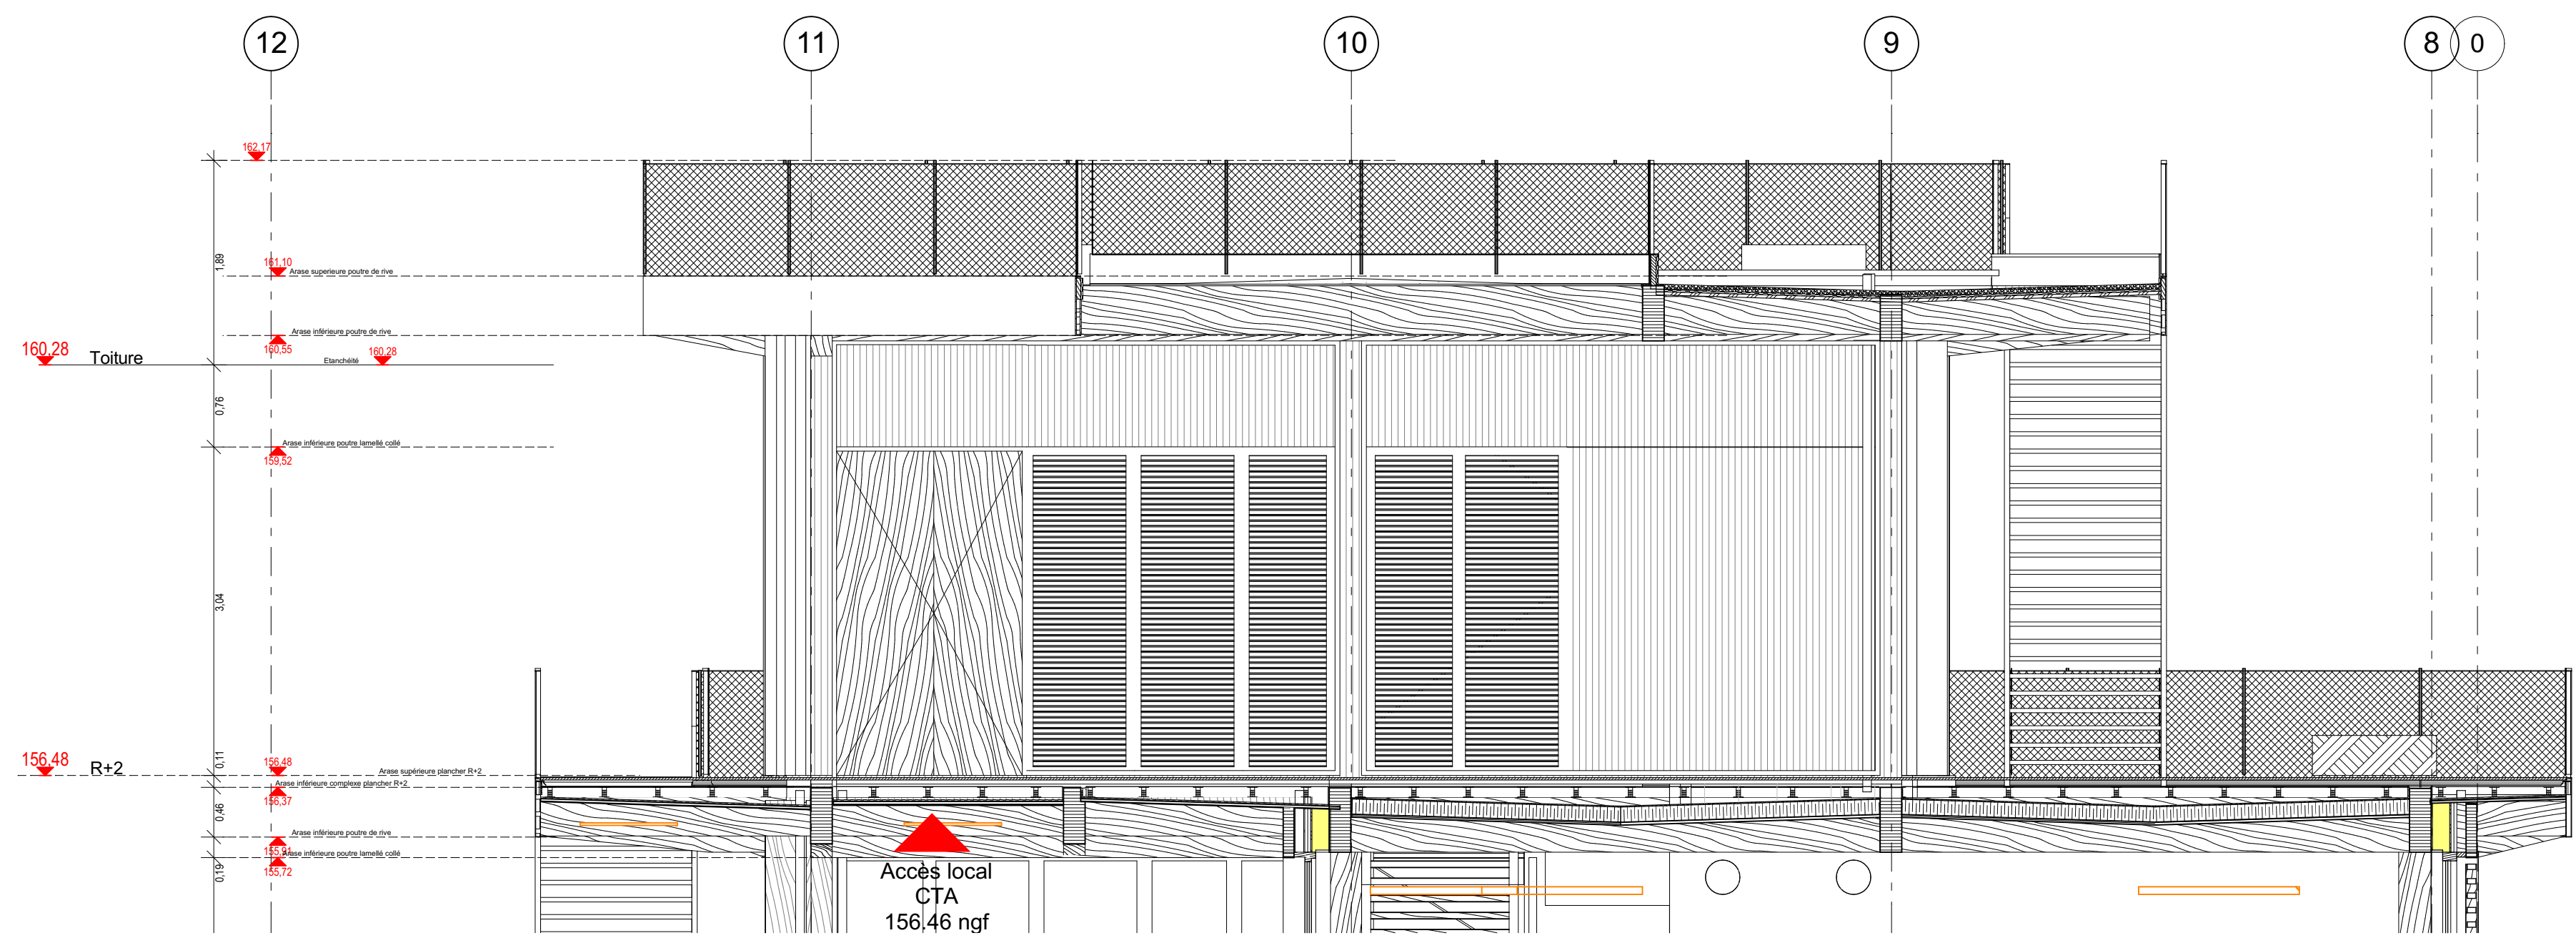

DCE - RIE ELEVATION SUD 1:50

DCE - RIE ELEVATION SUD Int. 1:50

DCE - RIE ELEVATION NORD Int. 1:50

DCE - RIE ELEVATION NORD 1:50

BUREAUX										
Site Latécoère Toulouse, 135 rue de Périole										
Maitre d'ouvrage ICADP										
ICADP TERRITOIRE SUD-OUEST 45, Boulevard de Strasbourg 31000 TOULOUSE										
ARCHITECTE ATTELIER D'ARCHITECTURE BRENIAC & GONZALEZ & ASSOCIES (Architecte mandataire) 36, rue des Jeuneurs, 75002 PARIS Tel. 01 43 55 95 85 - Fax: 01 43 55 95 86										
Ateliers MARTINE (Architecte associé) 7, rue du Port Vieux 31300 TOULOUSE Tel. 05 62 48 61 31 - Fax: 05 62 48 61 30										
BUREAU D'ETUDE BETEM (fluides, structure) ZAC de Montblanc - 6 Impasse Alphonse Brémont 31200 TOULOUSE cedex Tel. 05 61 26 22 26 - Fax: 05 61 26 98 87										
environnement - économie										
GAMMA CONCEPTION (ingénierie restauration) 11 rue de Bourgogne 31830 PLAISANCE DU TOUCH Tel. 05 62 66 92 50 - Fax: 05 62 66 92 51										
ADDENDA (BET Environnement) 46 rue Victor Hugo 32000 AUCH Tel. 05 62 66 92 50 - Fax: 05 62 66 92 51										
PAYSAGISTE TN+ 20 Boulevard Richard Lenoir 75011 PARIS Tel. 01 43 55 42 07										
BUREAU DE CONTROLE BUREAU VERITAS CONSTRUCTION (Agence Occitanie) 12 Rue Michel Lacroix - Bat 15 - BP 44797 / 31047 TOULOUSE CEDEX 1 Tel. +33 (0)5 61 31 99 44 / Fax. +33 (0)5 61 31 99 13										
DOE GA 131 - FACADES NORD - SUD - RIE										
FABRICITE	ESQUISSE	APS	APD	PC	PCM	PRO	DCE	MARCHE	CHANTIER	DOE
<input type="checkbox"/>	<input type="checkbox"/>	<input type="checkbox"/>	<input type="checkbox"/>	<input type="checkbox"/>	<input type="checkbox"/>	<input type="checkbox"/>	<input type="checkbox"/>	<input type="checkbox"/>	<input type="checkbox"/>	<input checked="" type="checkbox"/>
DATE	13/01/2021	ECHELLE	1:50	FORMAT		N° DOSSIER				
EMETTEUR	BGA	PHASE	DOE	LOT	+	TYPE	+	ZONE	NEVEAU	N° PLAN
										GA 131
INDICE	0	INDICE 0								
MODIFICATIONS										
Indice modif.	0	Date modif.	13/01/2021	N° plan modif.		Objet modif.				
Création de documents										