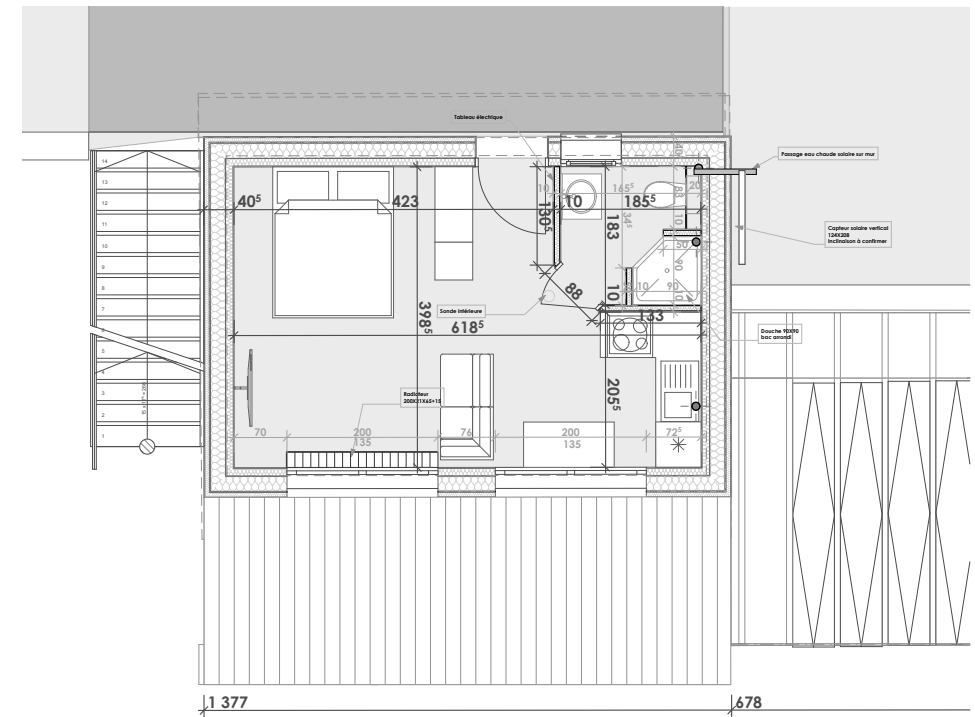

**Rez de Chaussée**

**Etage**

Ouvrage : <b>Construction d'une maison d'habitation - 4b, Rue du Chauffour Bayon 54290</b>		Maître d'ouvrage: <b>SCI du Theil 7, rue de Lunéville Bayon 54290</b>			Maître d'oeuvre : <b>Agence Lucette Votano, architecte</b> architecte D.P.L.G., 31, rue Général Leclerc 88 500 Mirecourt Courriel : <a href="mailto:architecte.votano@free.fr">architecte.votano@free.fr</a> Téléphone : 03 29 34 87 27	
N° de plan: <b>11</b>	Titre: <b>EXE Plan RDC</b>	Echelle : <b>1:100 ème</b>	Format : <b>A3</b>	Date :		
/Users/Imac/Desktop/Pommeret Bayon H-050415/02 Plan Pommeret Bayon/DOE/BON Pro Pommeret 111217 .pln		Plans - Propriété de l'Agence Lucette Votano				