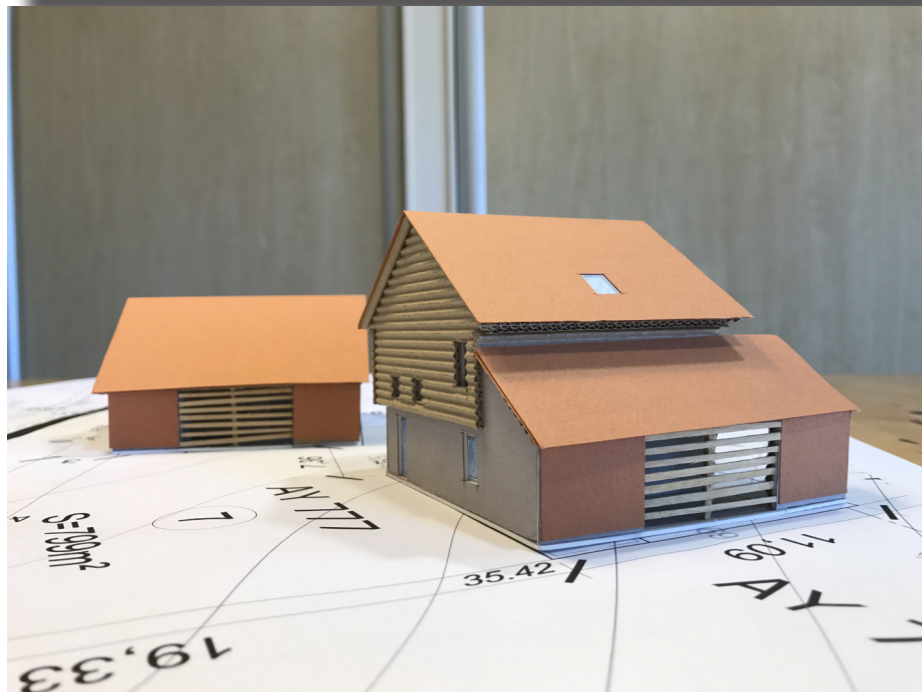

CREUSALIS - OPH DE LA CREUSE, 59, AVENUE DU POITOU - 23001 GUERET CEDEX

CONSTRUCTION DE 6 LOGEMENTS  
LOTISSEMENT LA MAGNANE  
23 320 SAINT-VAURY  
LOTS 7, 8, 9 & 10  
MAQUETTES T3 & T4  
PLANCHE N° 4

Phase  
ESQ.2

JUIN 2017

Atelier Anne JUGI, architecte

5, allée du Cheix

23300 LA SOUTERRAINE

Reportage maquettes