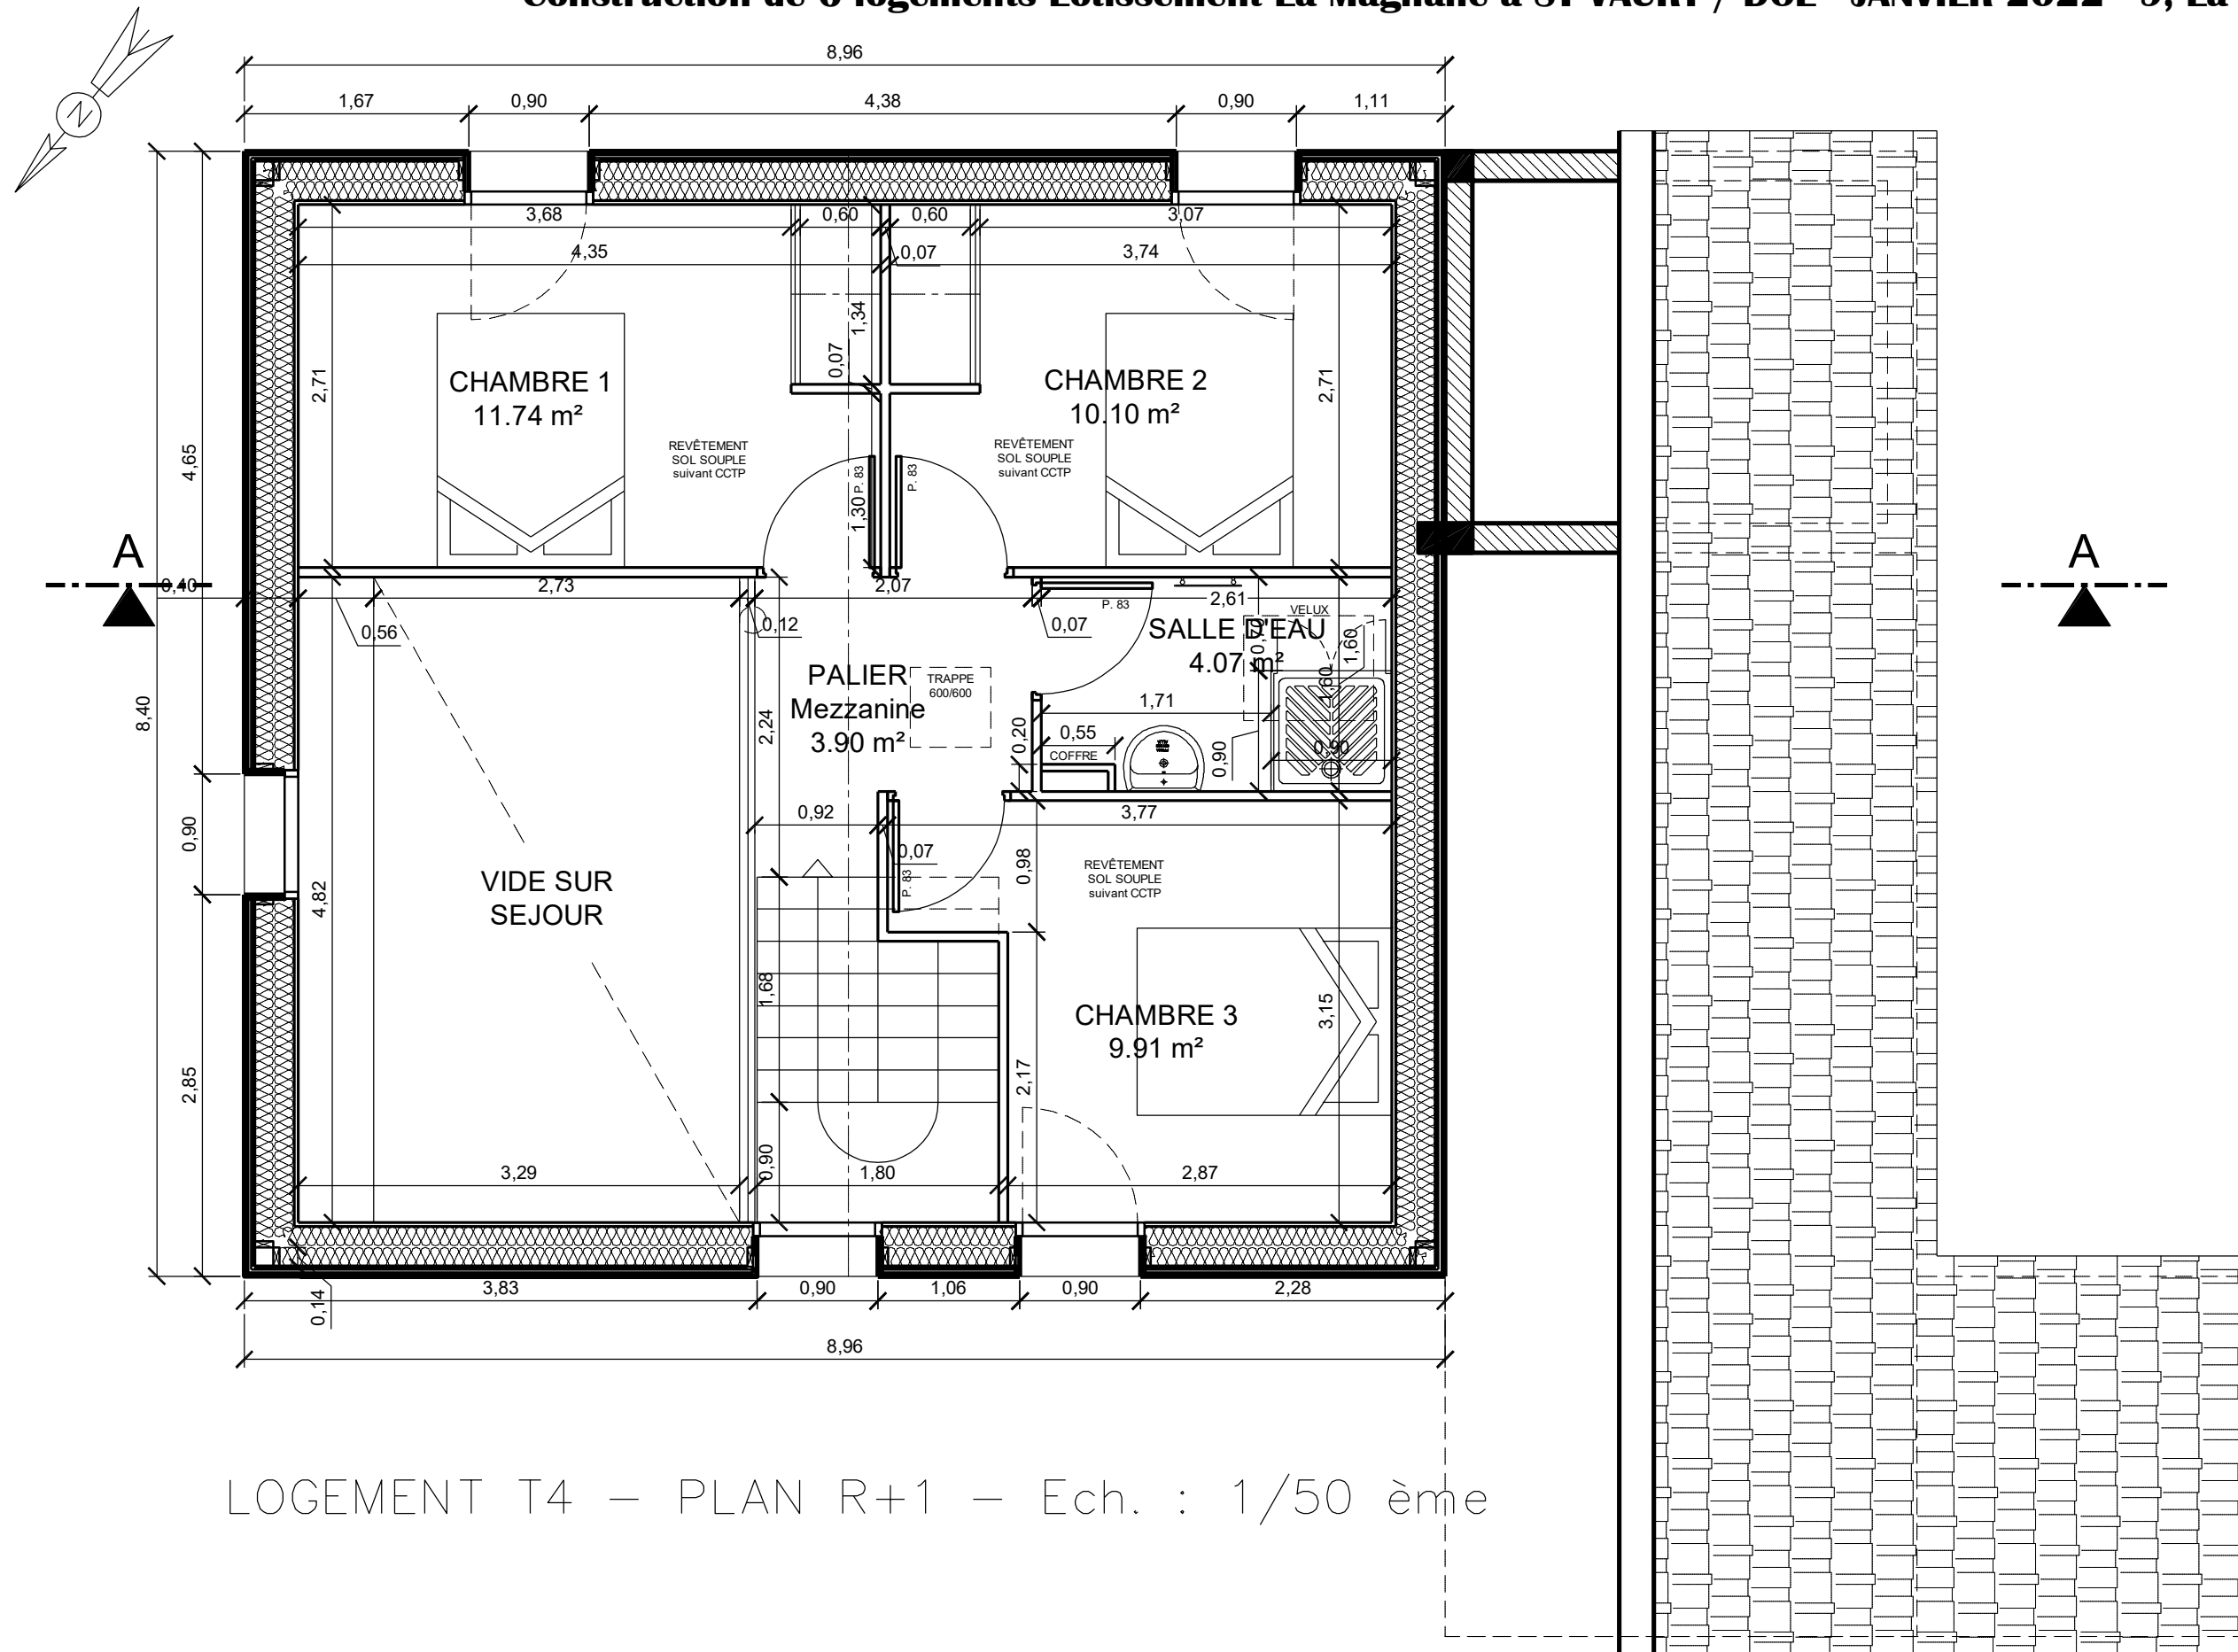

Construction de 6 logements Lotissement La Magnane à ST VAURY / DOE - JANVIER 2022 - 9, La Magnane

LOGEMENT T4 – PLAN R+1 – Ech. : 1/50 ème