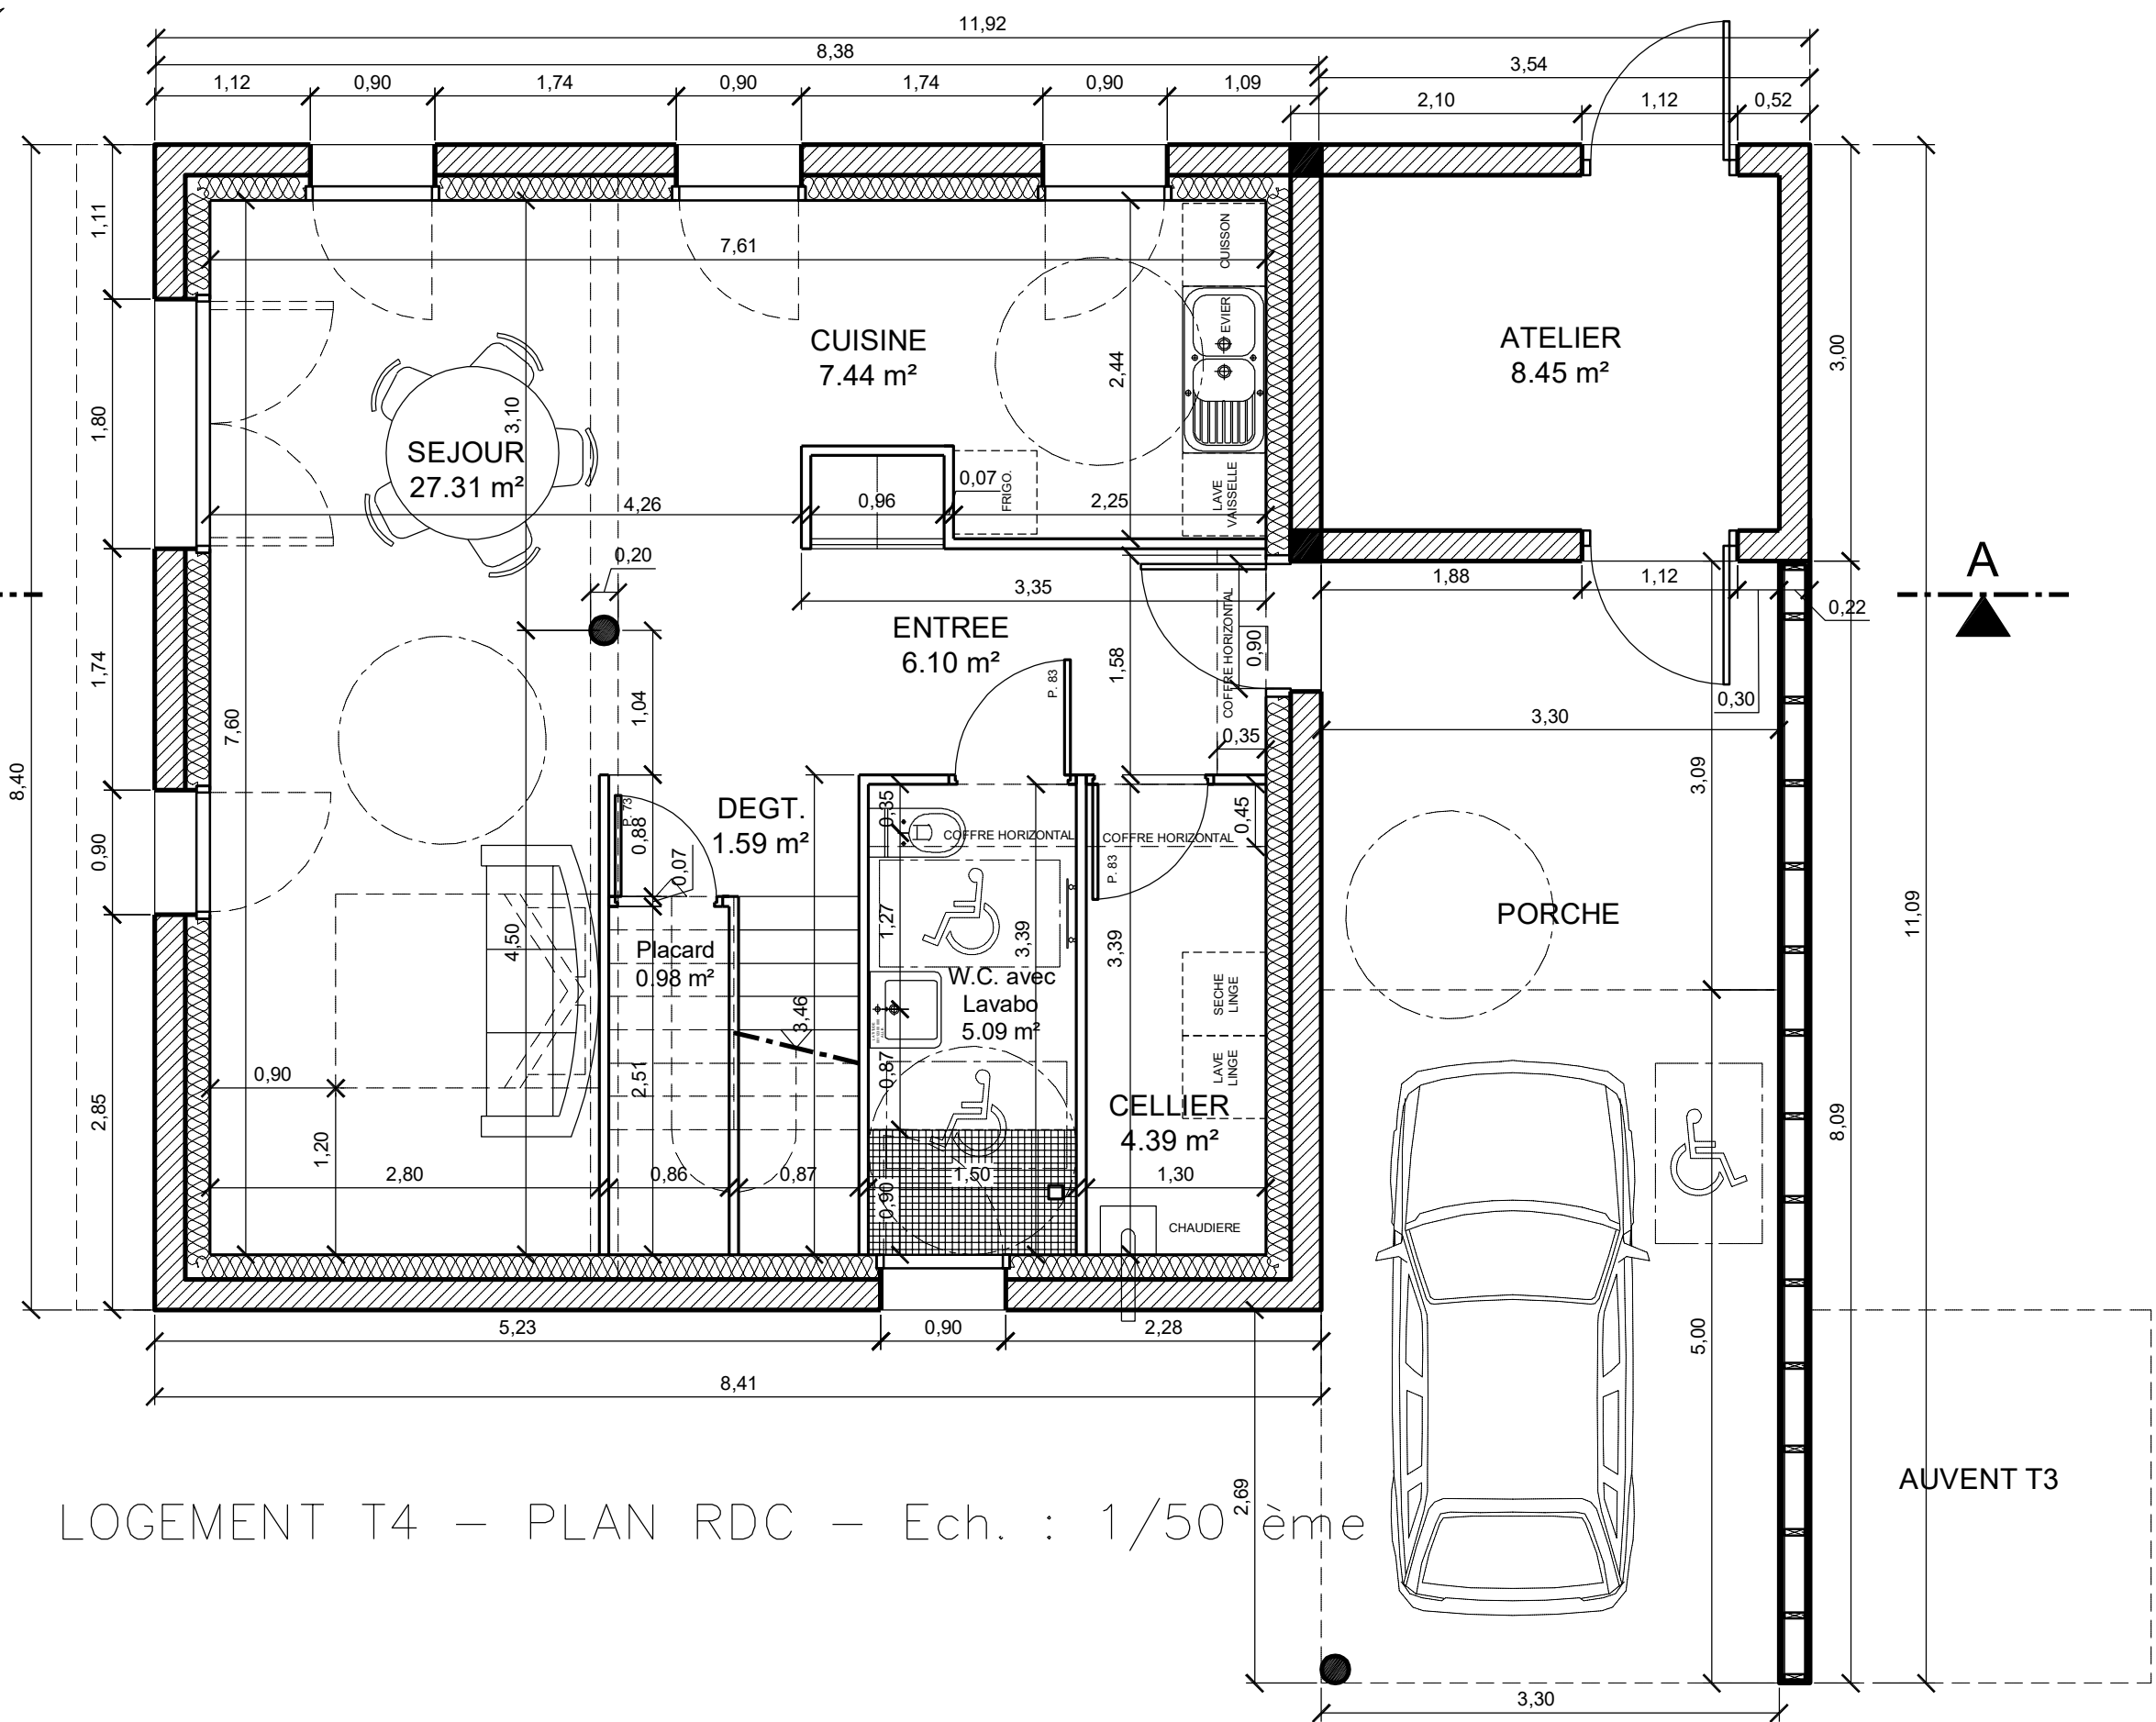

Construction de 6 logements Lotissement La Magnane à ST VAURY / DOE - JANVIER 2022 - 9, La Magnane

LOGEMENT T4 – PLAN RDC – Ech. : 1/50 ème