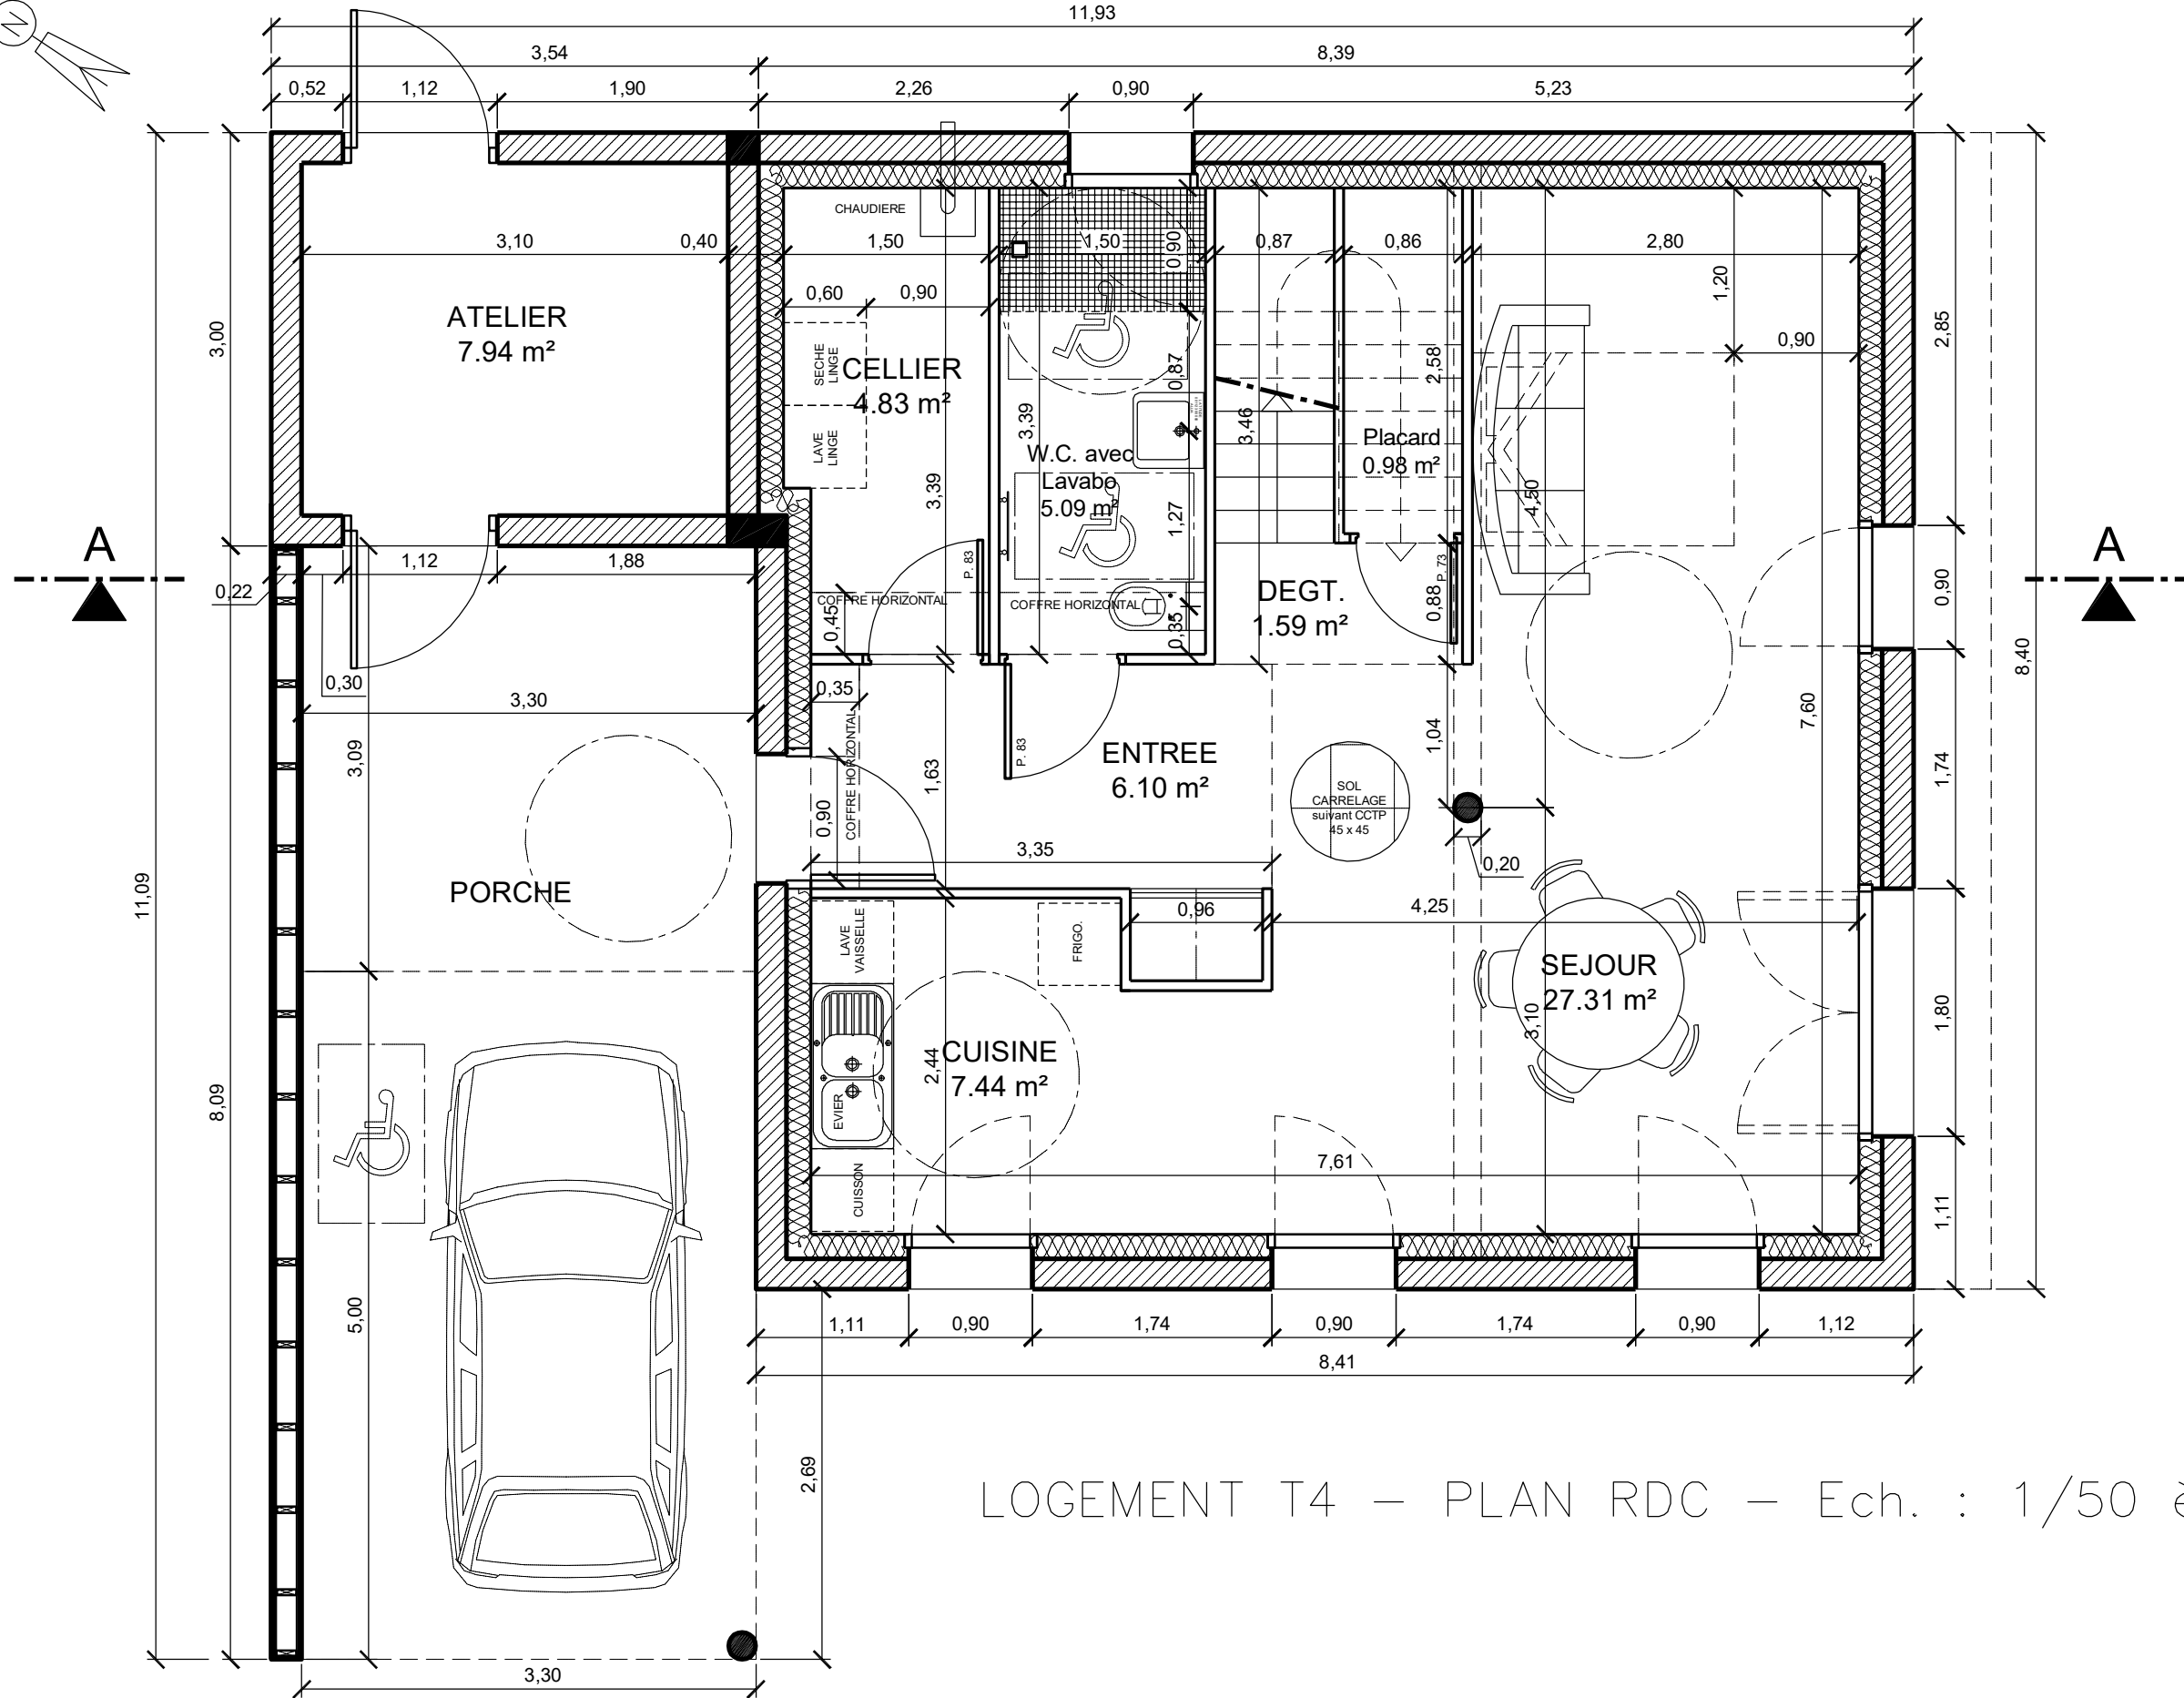

Construction de 6 logements Lotissement La Magnane à ST VAURY / DOE - JANVIER 2022 - 7, La Magnane

LOGEMENT T4 – PLAN RDC – Ech. : 1/50 ème