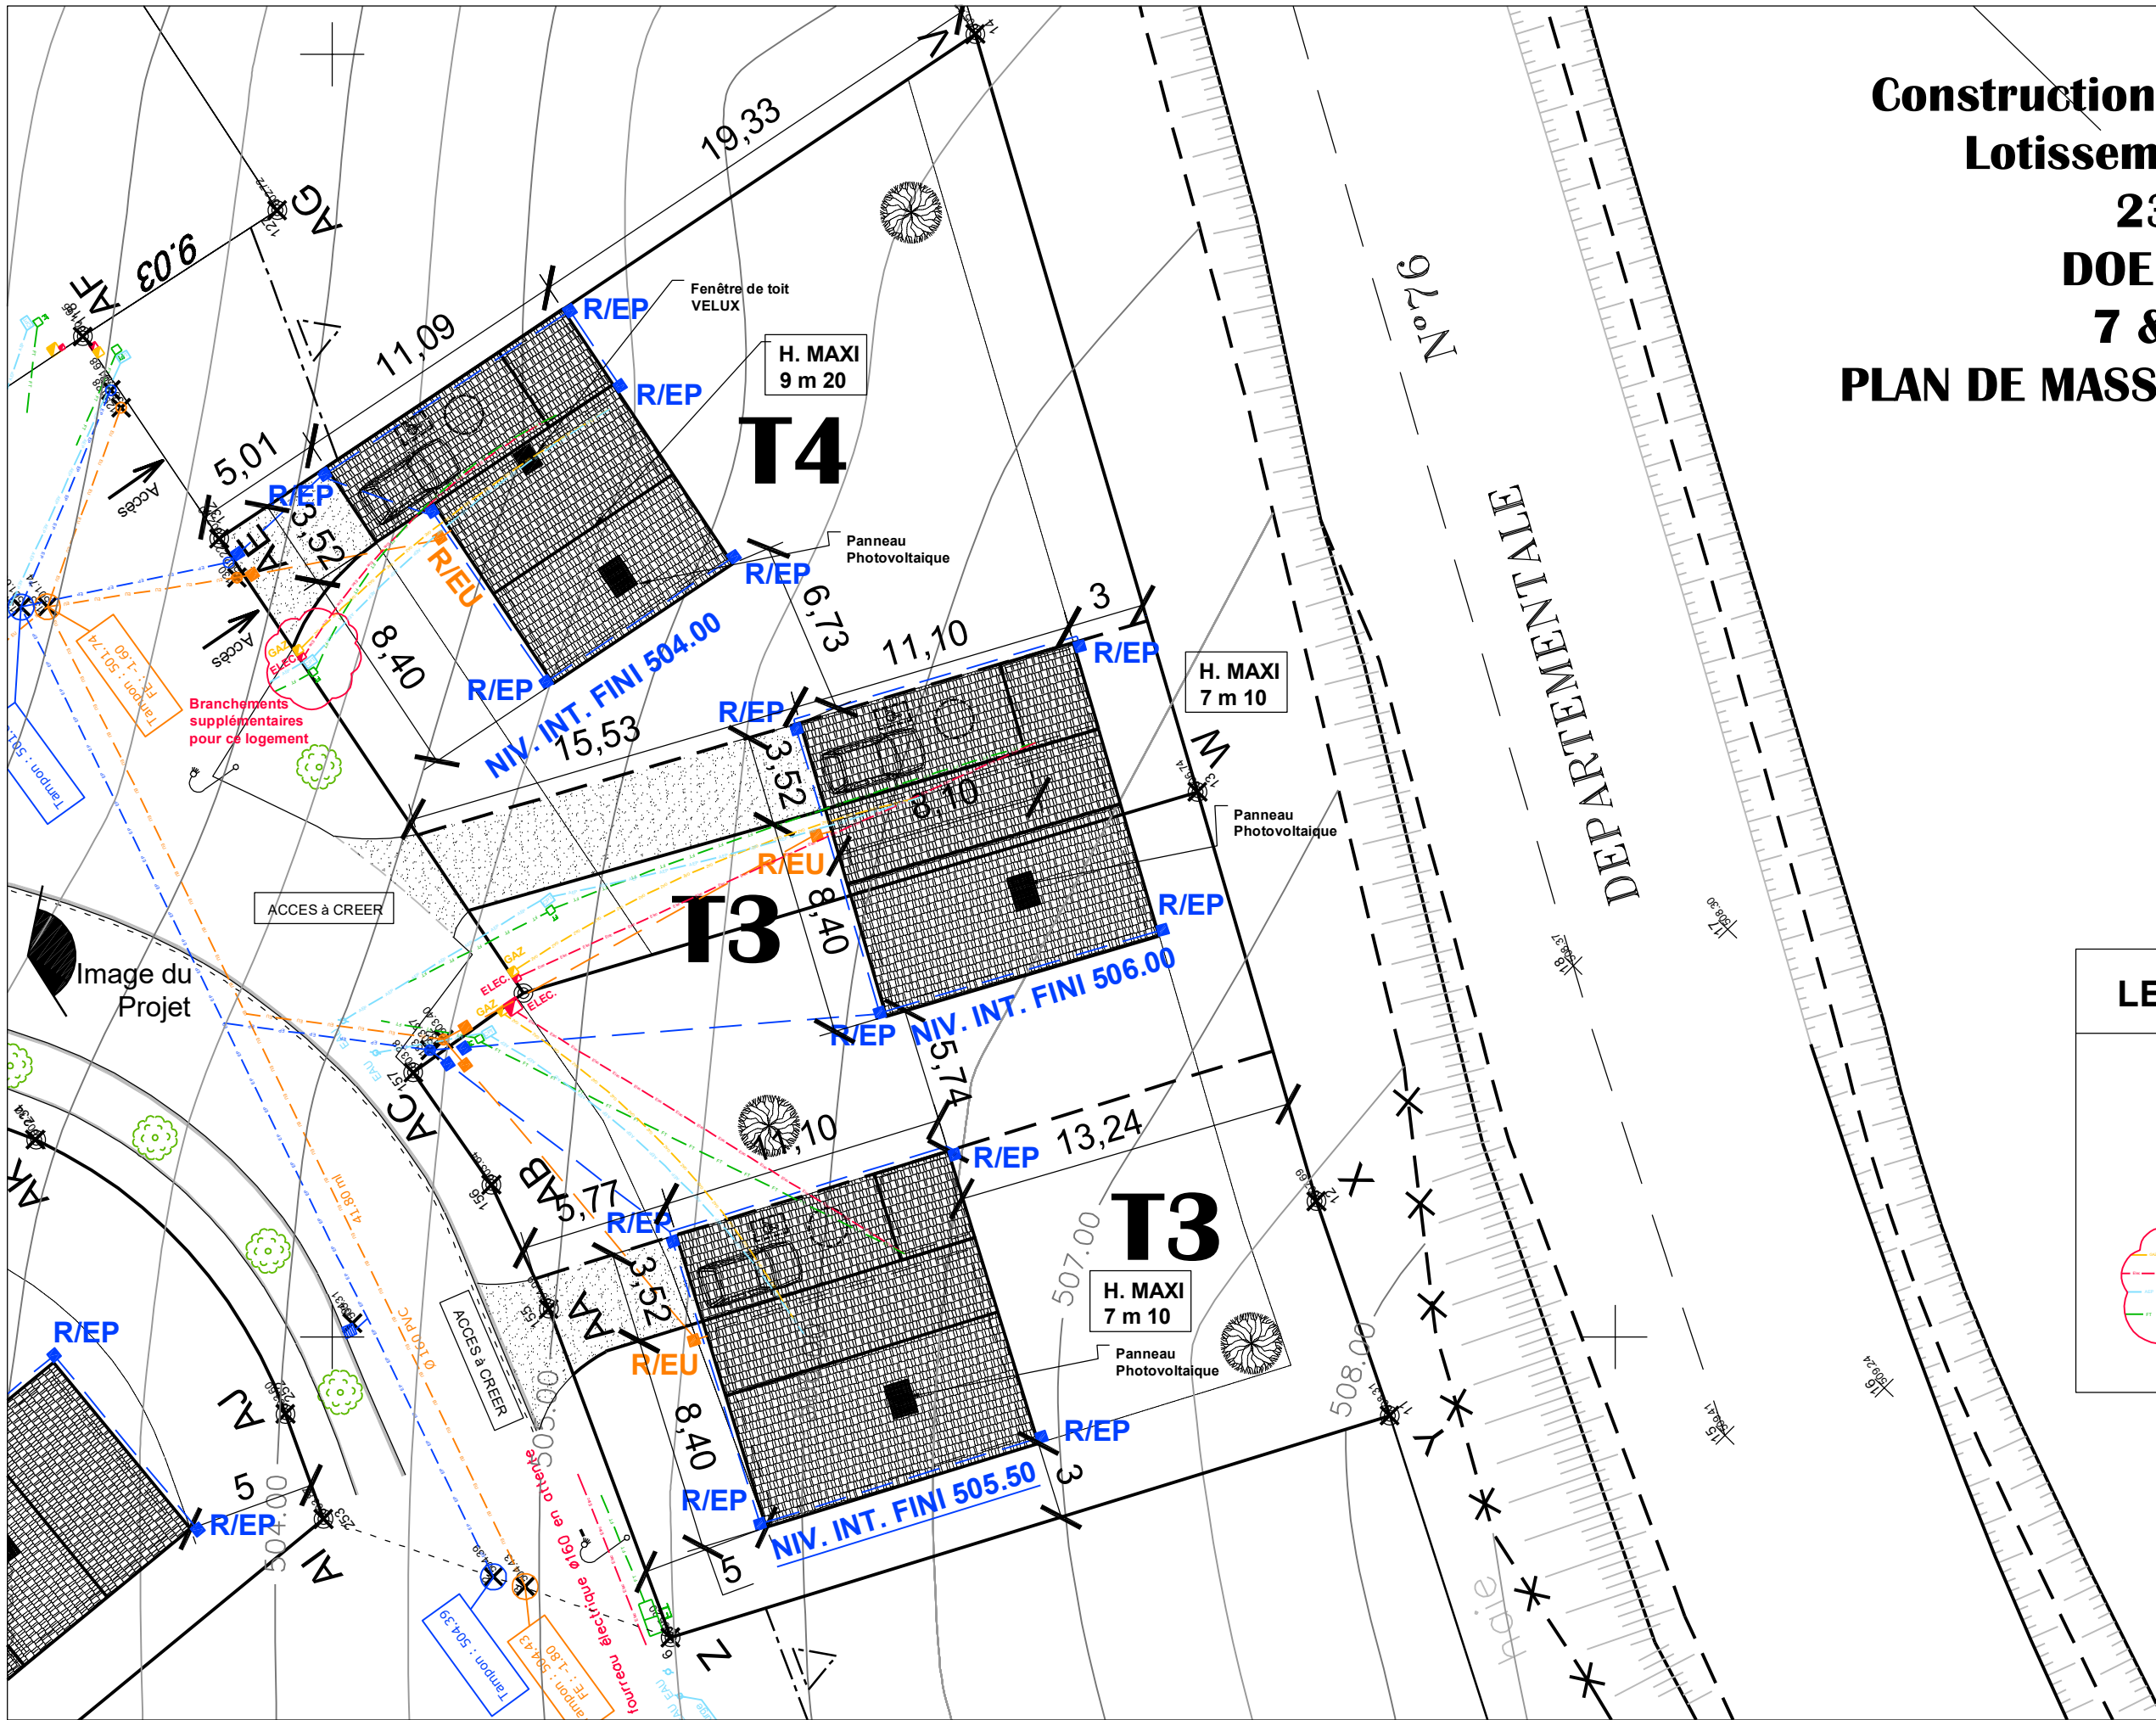

Construction de 3 logements
Lotissement La Magnane
23 320 ST VAURY
DOE - JANVIER 2022
7 & 8, La Magnane
PLAN DE MASSE - Ech. : 1/250

LEGENDE :

- GAZ
- ELEC.
- AEP
- ORANGE
- EP
- EU

— Branchements supplémentaires créés