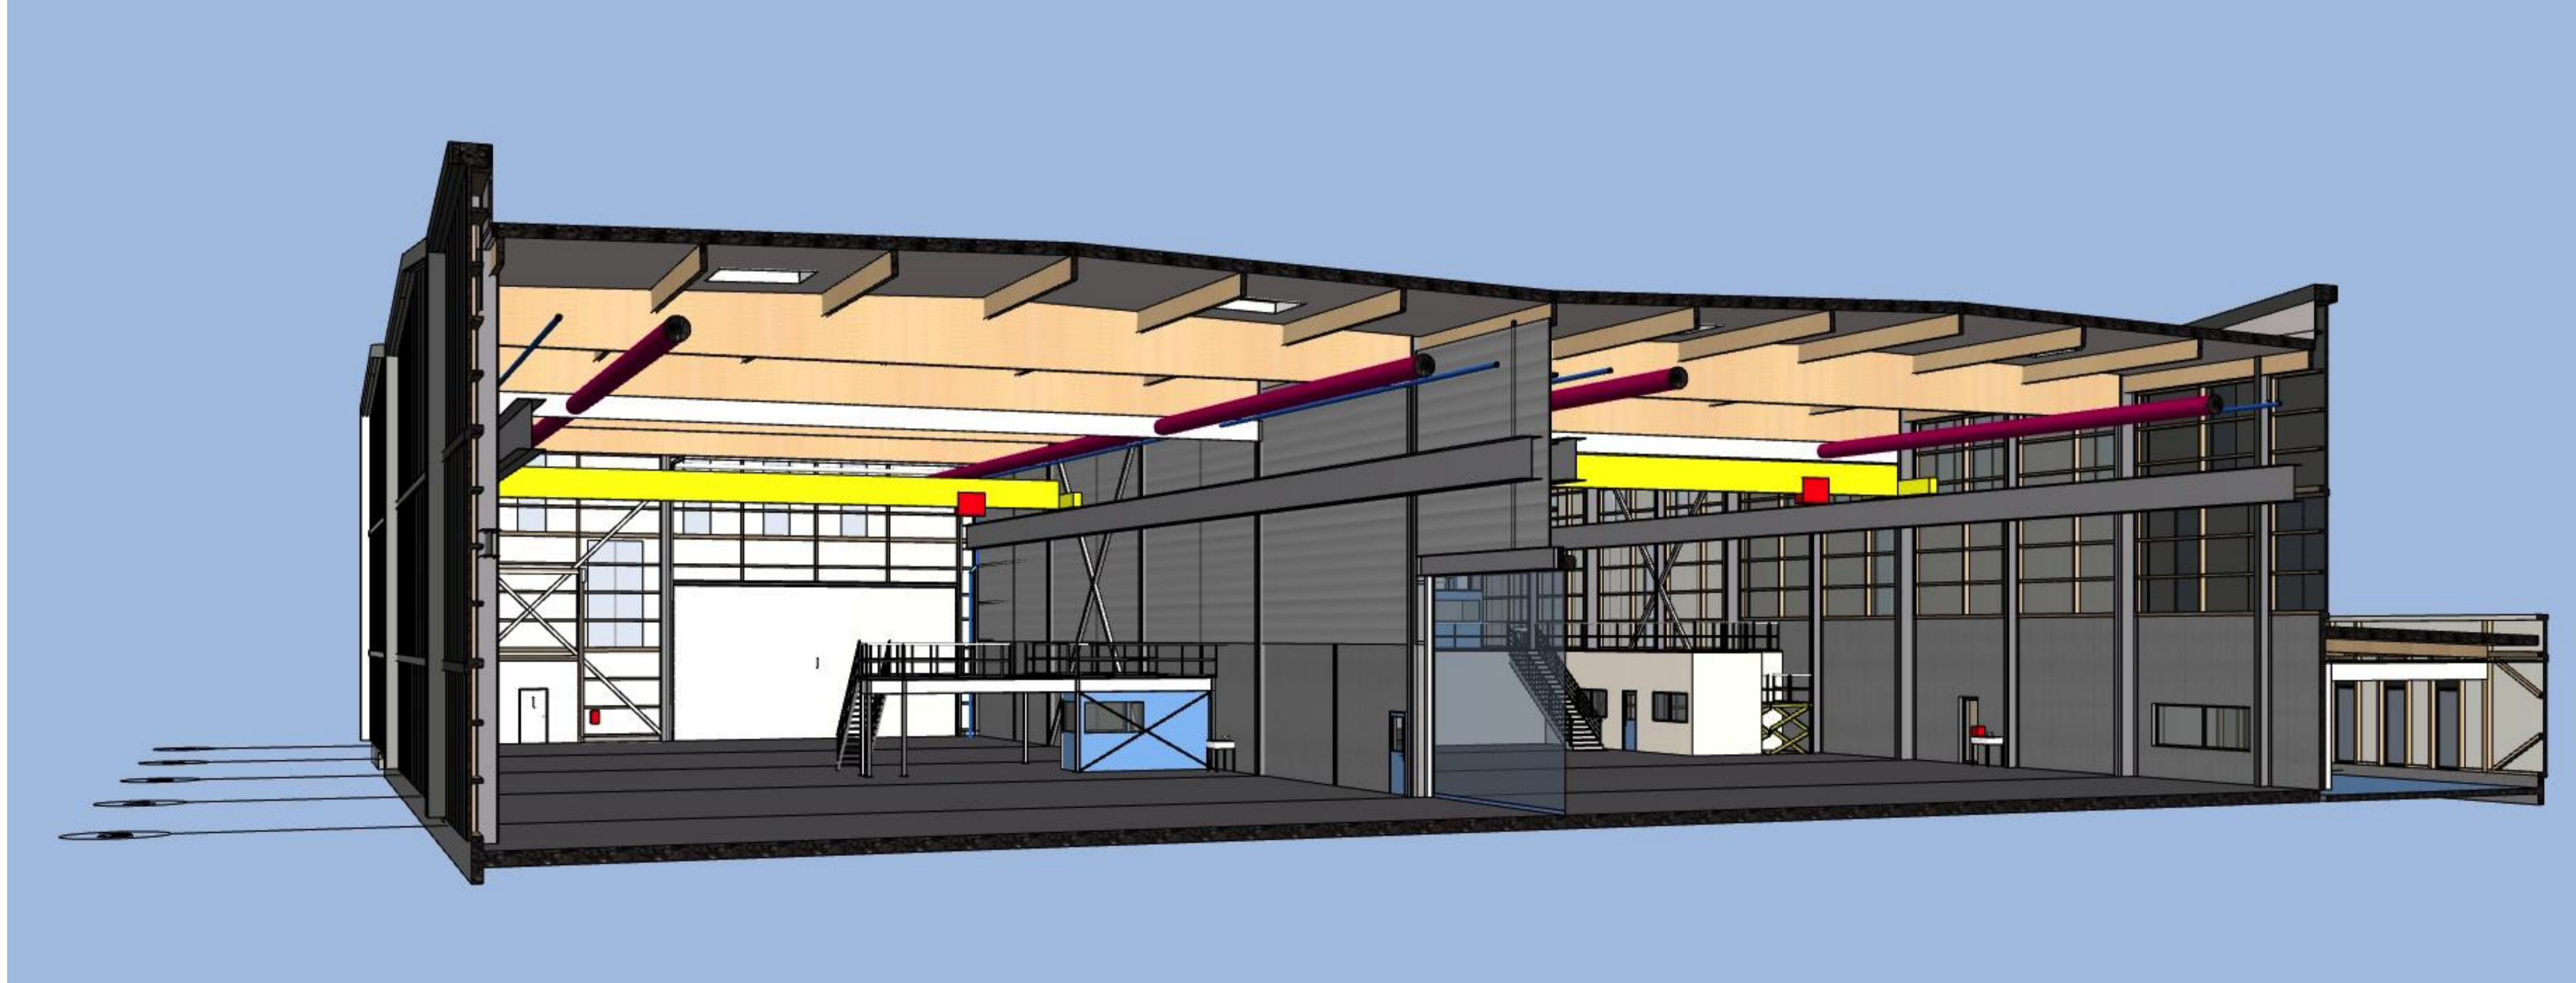

perspective générale (11)

<b>LAAB</b> FAUQUERT architectes	 LANNION-TREGOR COMMUNAUTE	<b>DCE</b>
LANNION TREGOR COMMUNAUTE <b>BATIMENT INDUSTRIEL</b> Quai Foch - 22300 Lannion		ECH REF AB/LT 07-10-2019
<b>PERSPECTIVES</b>		
<small>contact@fauquertarchitectes.com Tel 02 96 37 18 31 6 rue Jeanne d'Arc 22300 Lannion Fax 02 96 46 48 52</small>		