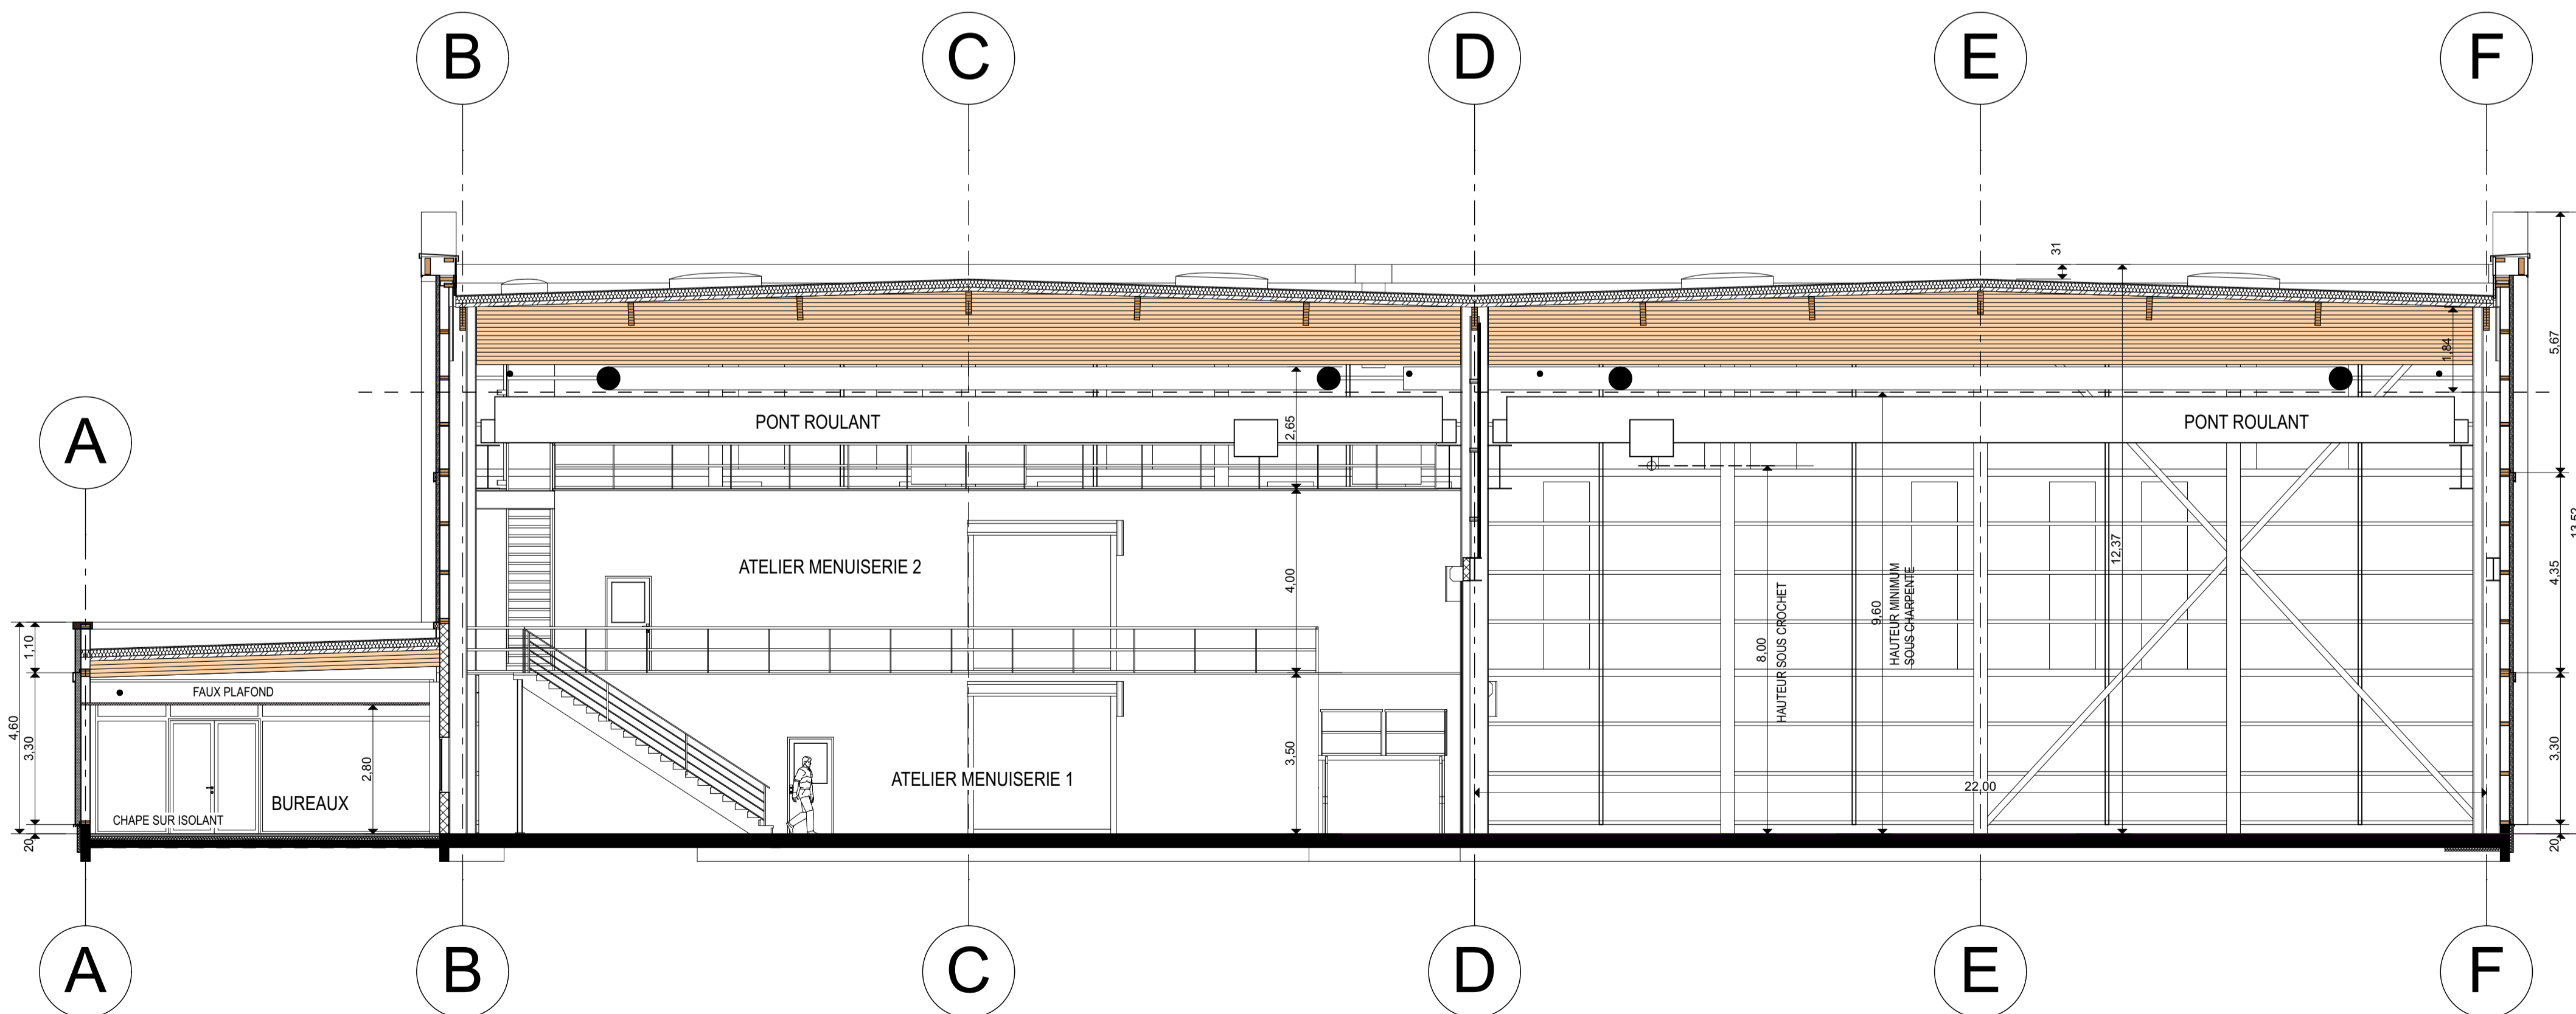

Coupe C3

Coupe C1

Coupe C2

<b>LAAB</b>	<b>FAUQUERT</b> architectes	<b>DCE</b>
LANNION TRÉGOR COMMUNAUTE		<b>7</b>
BATIMENT INDUSTRIEL Quai Foch - 22300 Lannion		ECH 1/100 REF AB/LT 07-10-2019
<b>COUPES 1</b>		
contact@fauquertarchitectes.com Tel 02 96 37 18 31 6 rue Jeanne d'Arc 22300 Lannion Fax 02 96 46 48 52		