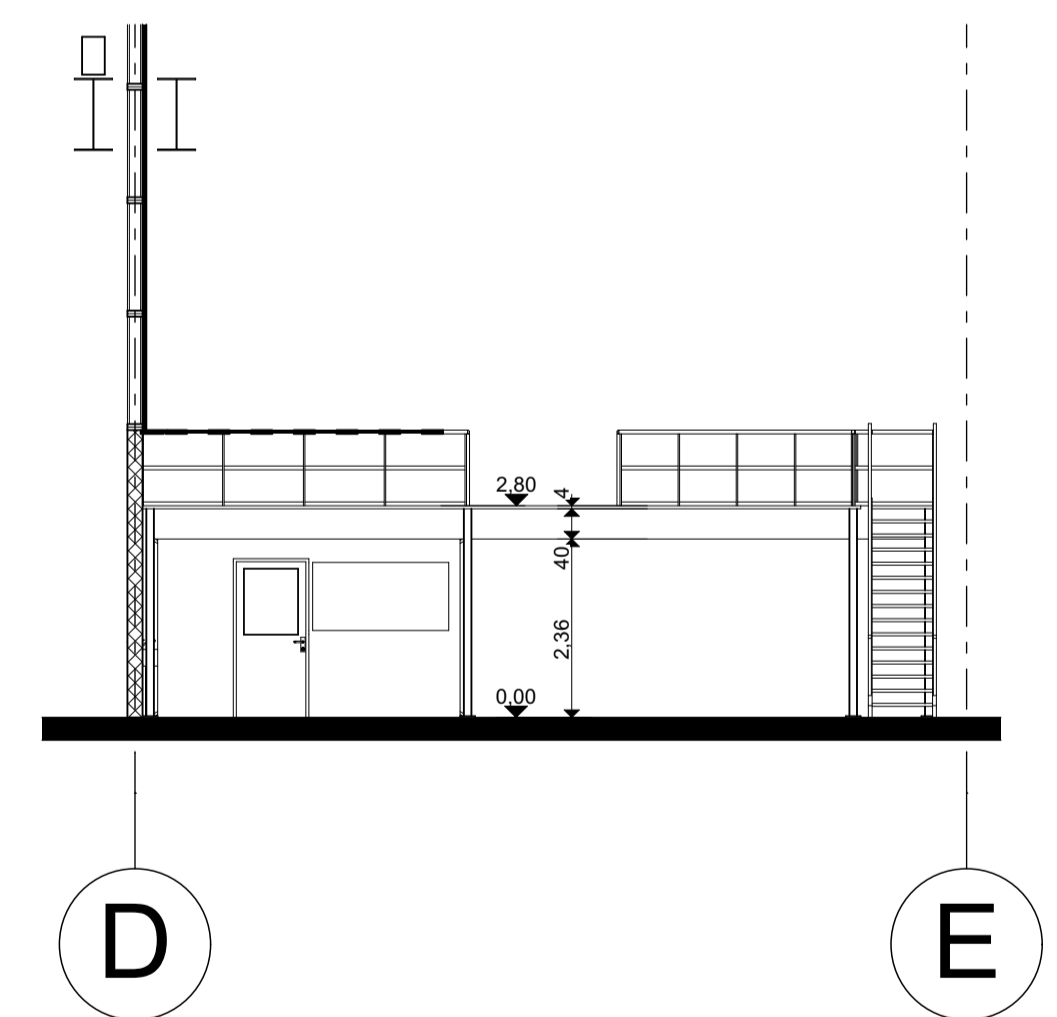

Coupe C3

Coupe C1

Coupe C2

<b>LAAB</b>	<b>FAUQUERT</b> architectes	<b>DCE</b>
LANNION TRÉGOR COMMUNAUTE		<b>7</b>
BATIMENT INDUSTRIEL Quai Foch - 22300 Lannion		ECH 1/100 REF AB/LT 07-10-2019
<b>COUPES 1</b>		
contact@fauquertarchitectes.com Tel 02 96 37 18 31 6 rue Jeanne d'Arc 22300 Lannion Fax 02 96 46 48 52		