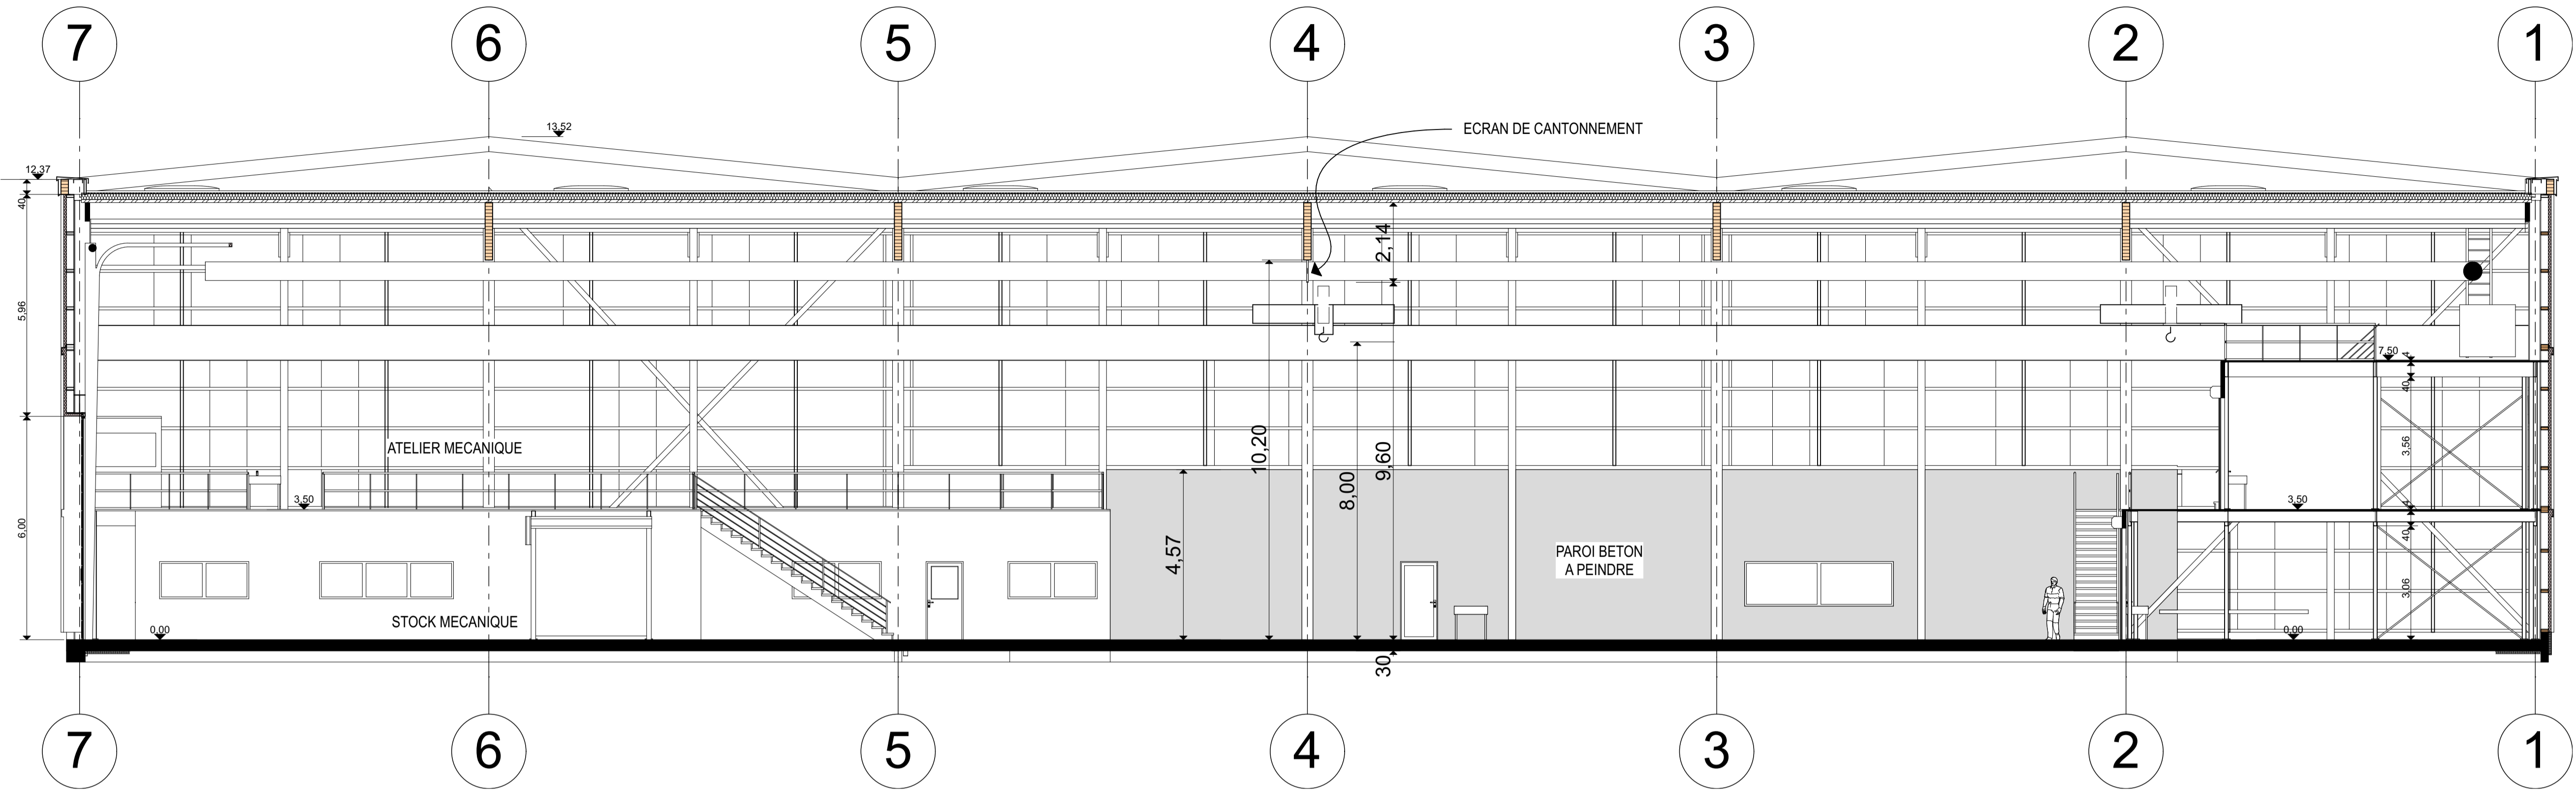

Coupe C3

Coupe C1

Coupe C2

<b>LAAB</b>	<b>FAUQUERT</b> architectes	<b>DCE</b>
LANNION TRÉGOR COMMUNAUTE		<b>7</b>
BATIMENT INDUSTRIEL Quai Foch - 22300 Lannion		ECH 1/100 REF AB/LT 07-10-2019
<b>COUPES 1</b>		
contact@fauquertarchitectes.com Tel 02 96 37 18 31 6 rue Jeanne d'Arc 22300 Lannion Fax 02 96 46 48 52		