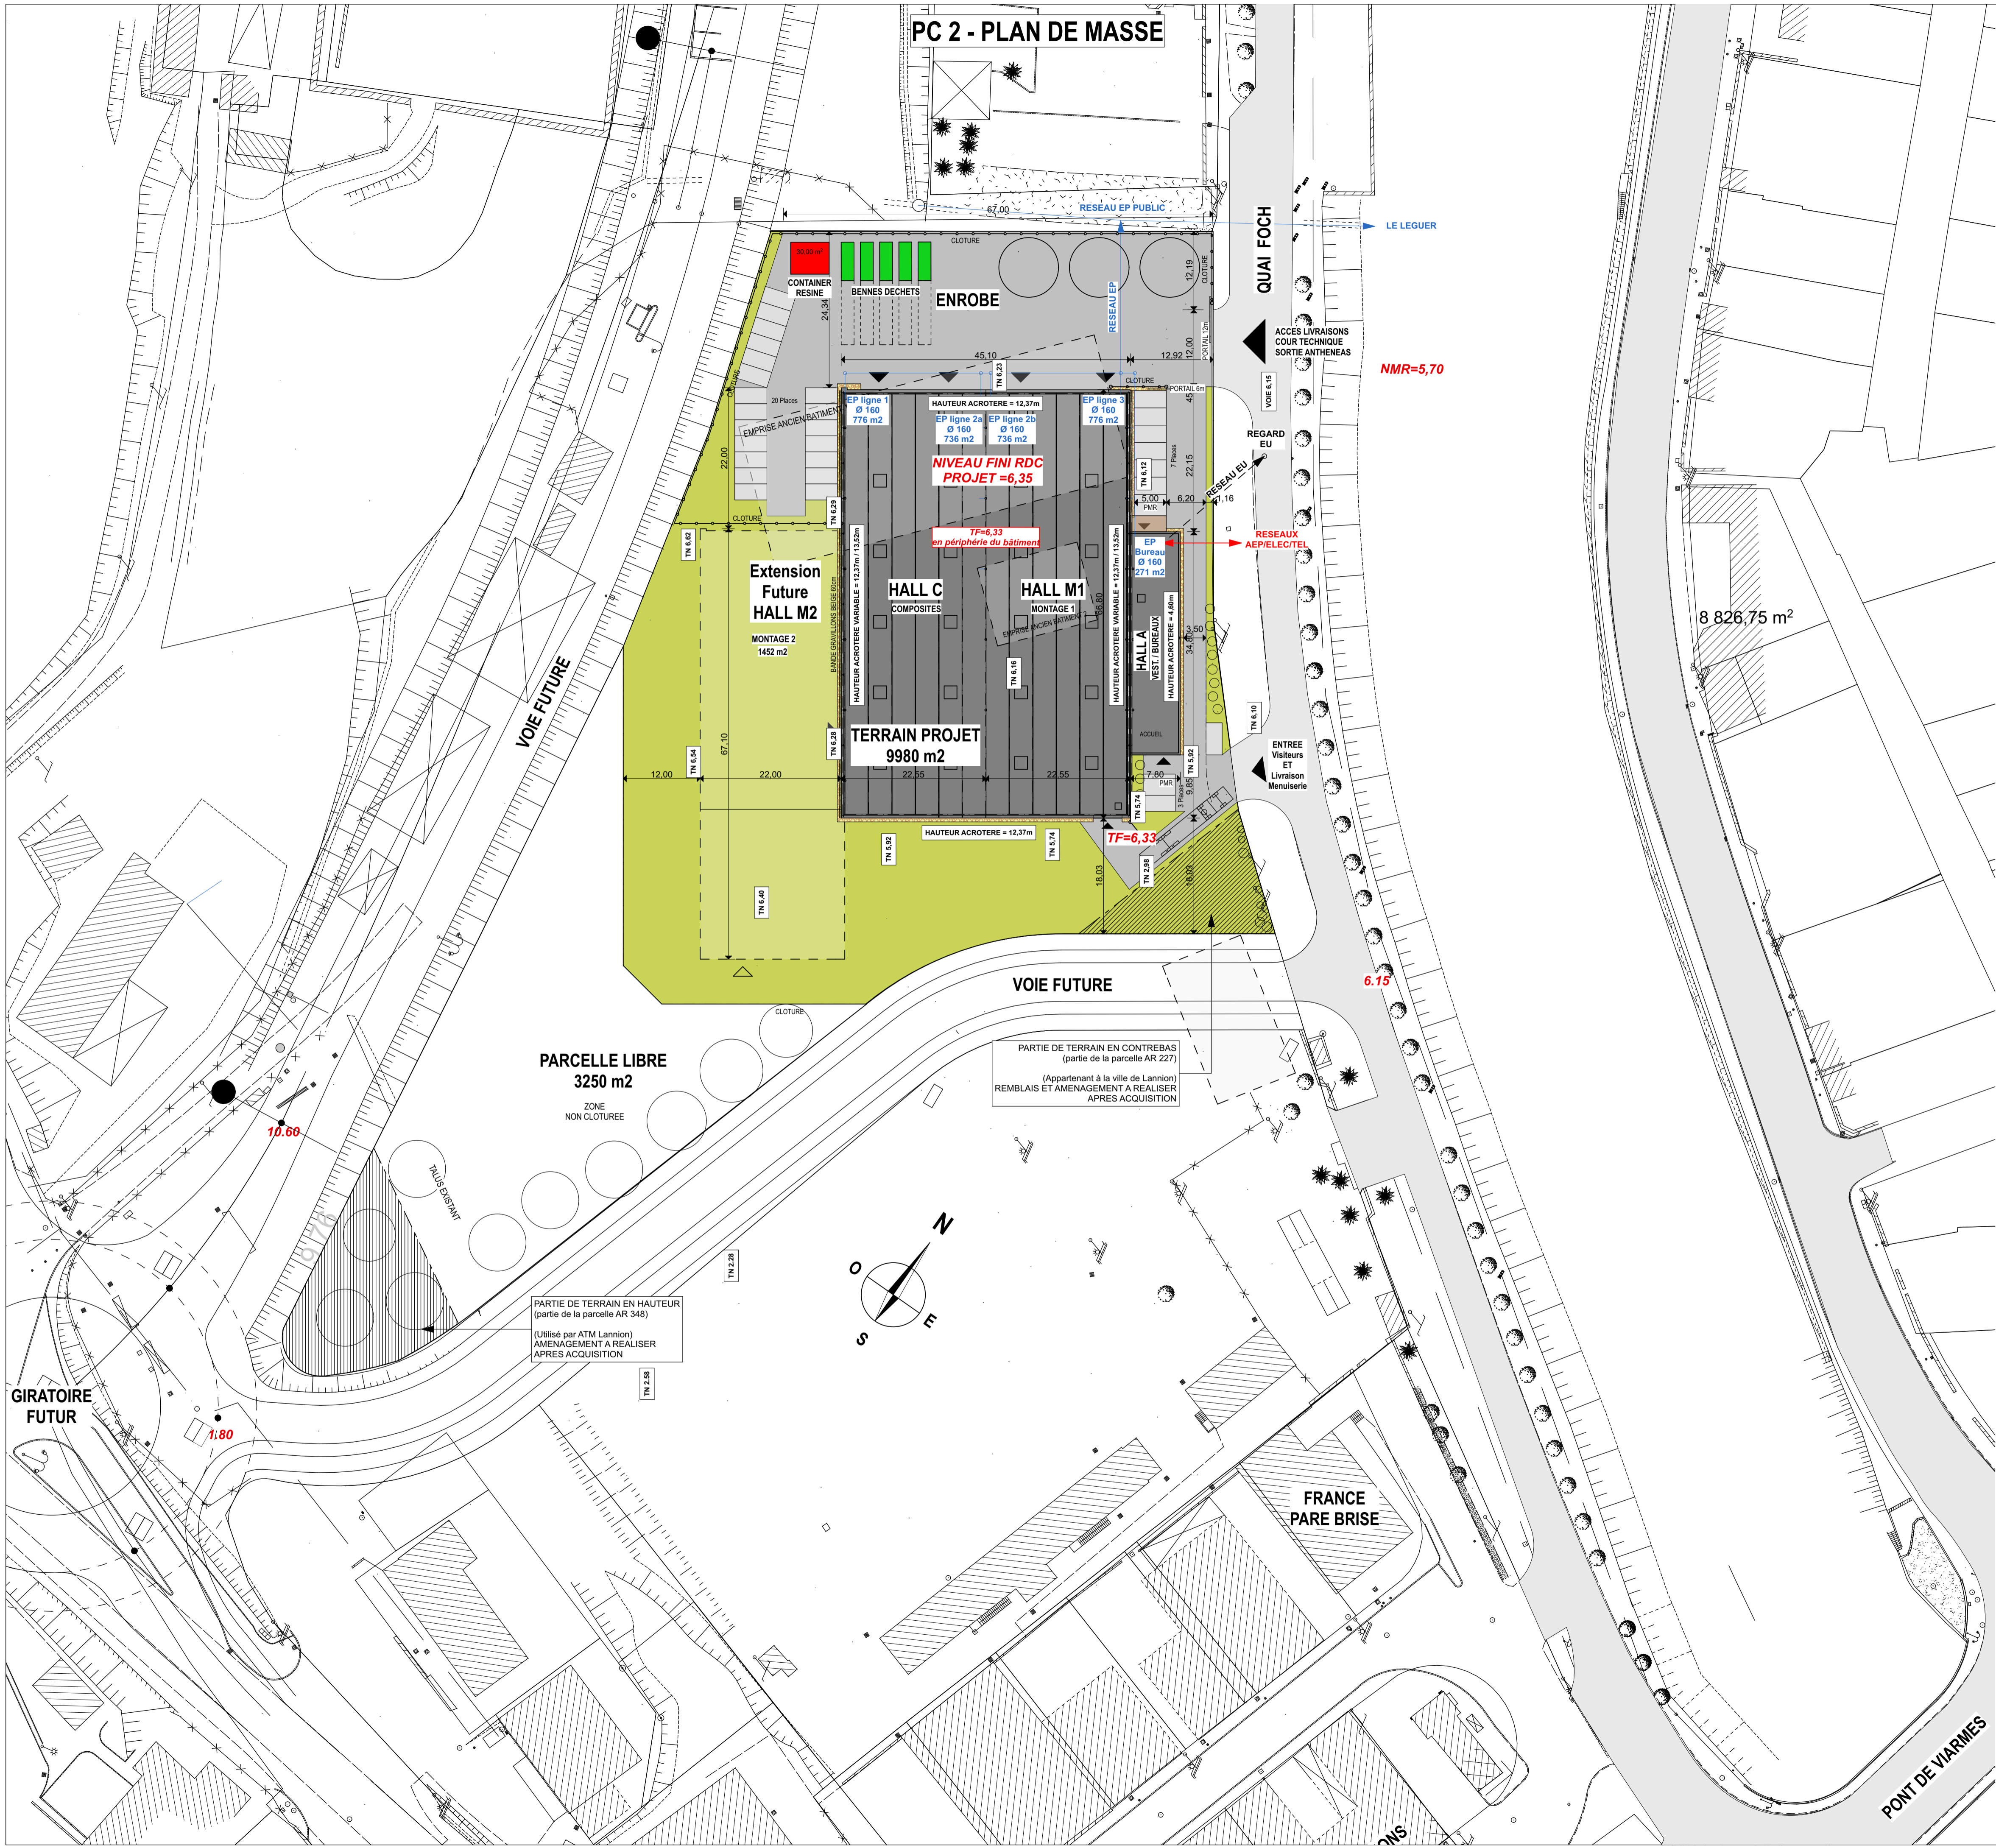

PC 2 - PLAN DE MASSE

PC 1 - PLAN DE SITUATION

LAAB FAUQUERT DCE
architectes

LANNION TREGOR COMMUNAUTE  Lannion-Trégor COMMUNAUTE

BATIMENT INDUSTRIEL
Quai Foch - 22300 Lannion

PLAN DE MASSE

1
ECH 1/500
REF AB/LT
07-10-2019