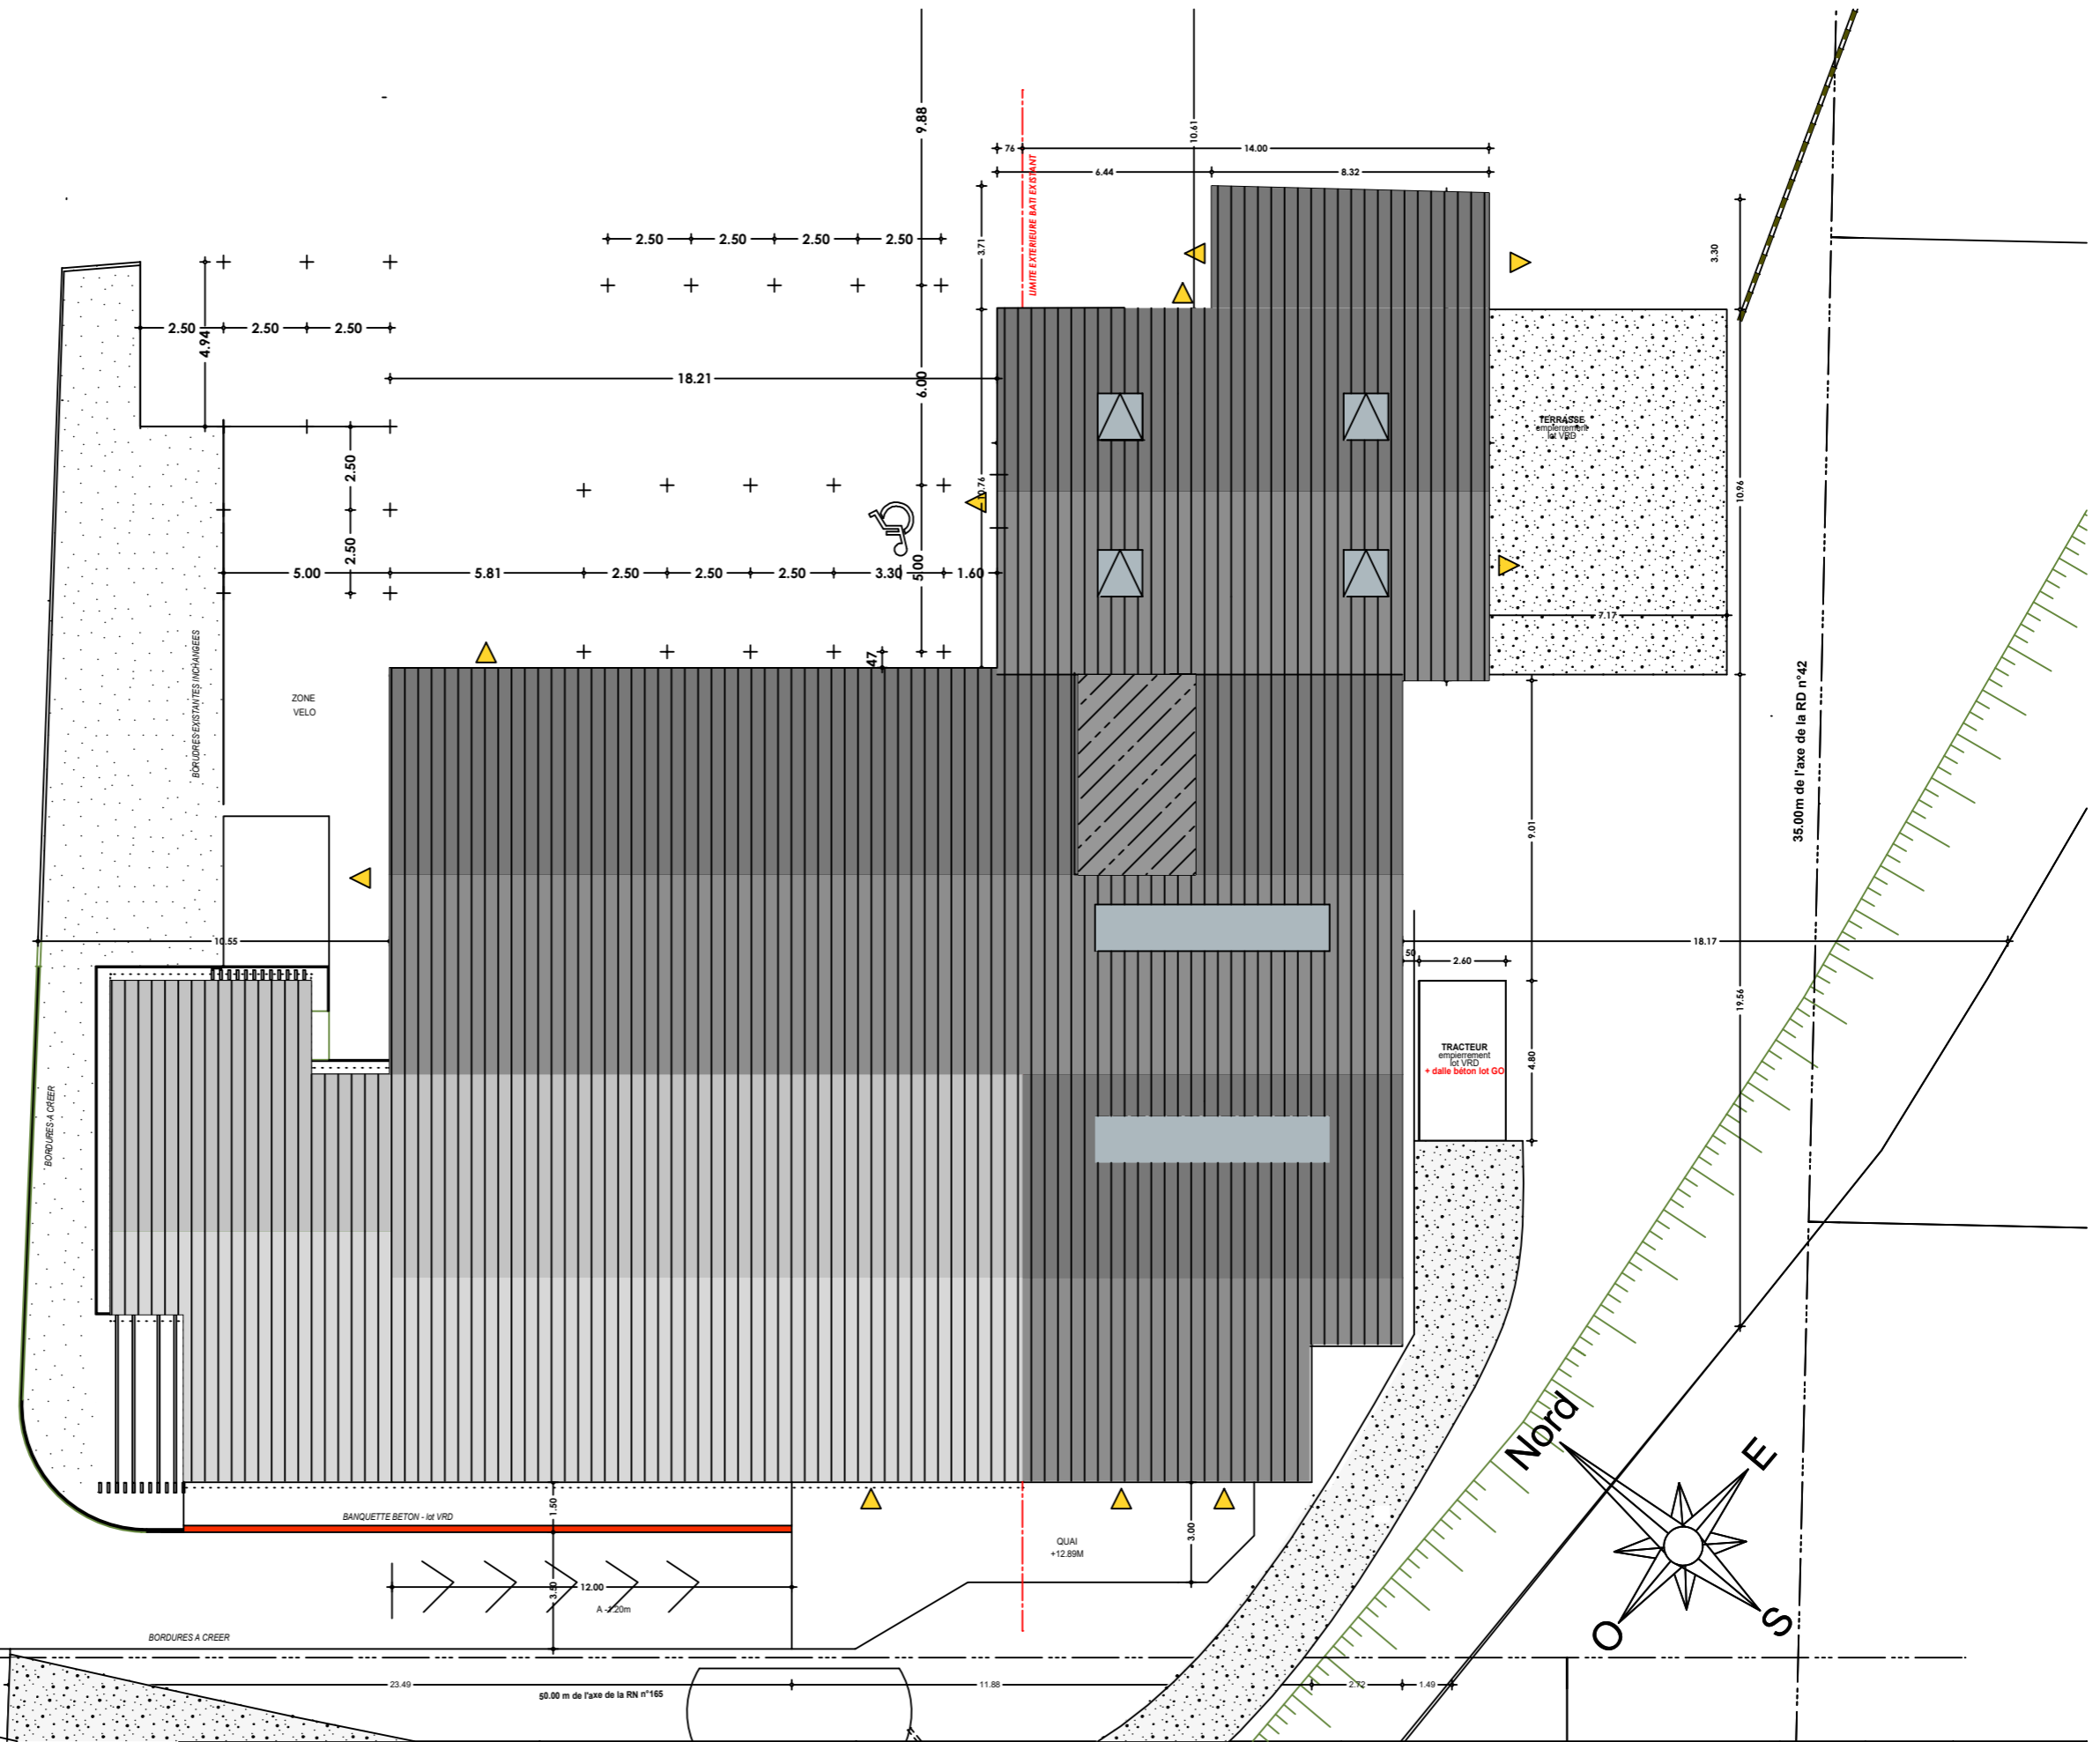

47 PLACES

BRASSERIE TEREZ
 LA BRASSERIE DU BOUT DU MONDE
 Site de Terenez - 29590 ROSNOEN

**AMENAGEMENT
 D'UNE BRASSERIE**
 ZA DE QUIELLA - 29590 LE FAOU

PLAN MASSE
 Ech: 1/200°

KASO
 ATELIER D'ARCHITECTURE
 52 avenue Paul Duplaix
 56000 VANNES
 09 81 34 79 67
 contact@kaso-archi.fr
 www.kaso-archi.fr

DOSSIER	PHASE
18.04	
26052020	

Le présent plan est la propriété intellectuelle de Kaso atelier d'architecture (art, 1112.2 de la loi du 1er juillet 1992) toute utilisation en est interdite sans l'autorisation préalable et écrite des auteurs.