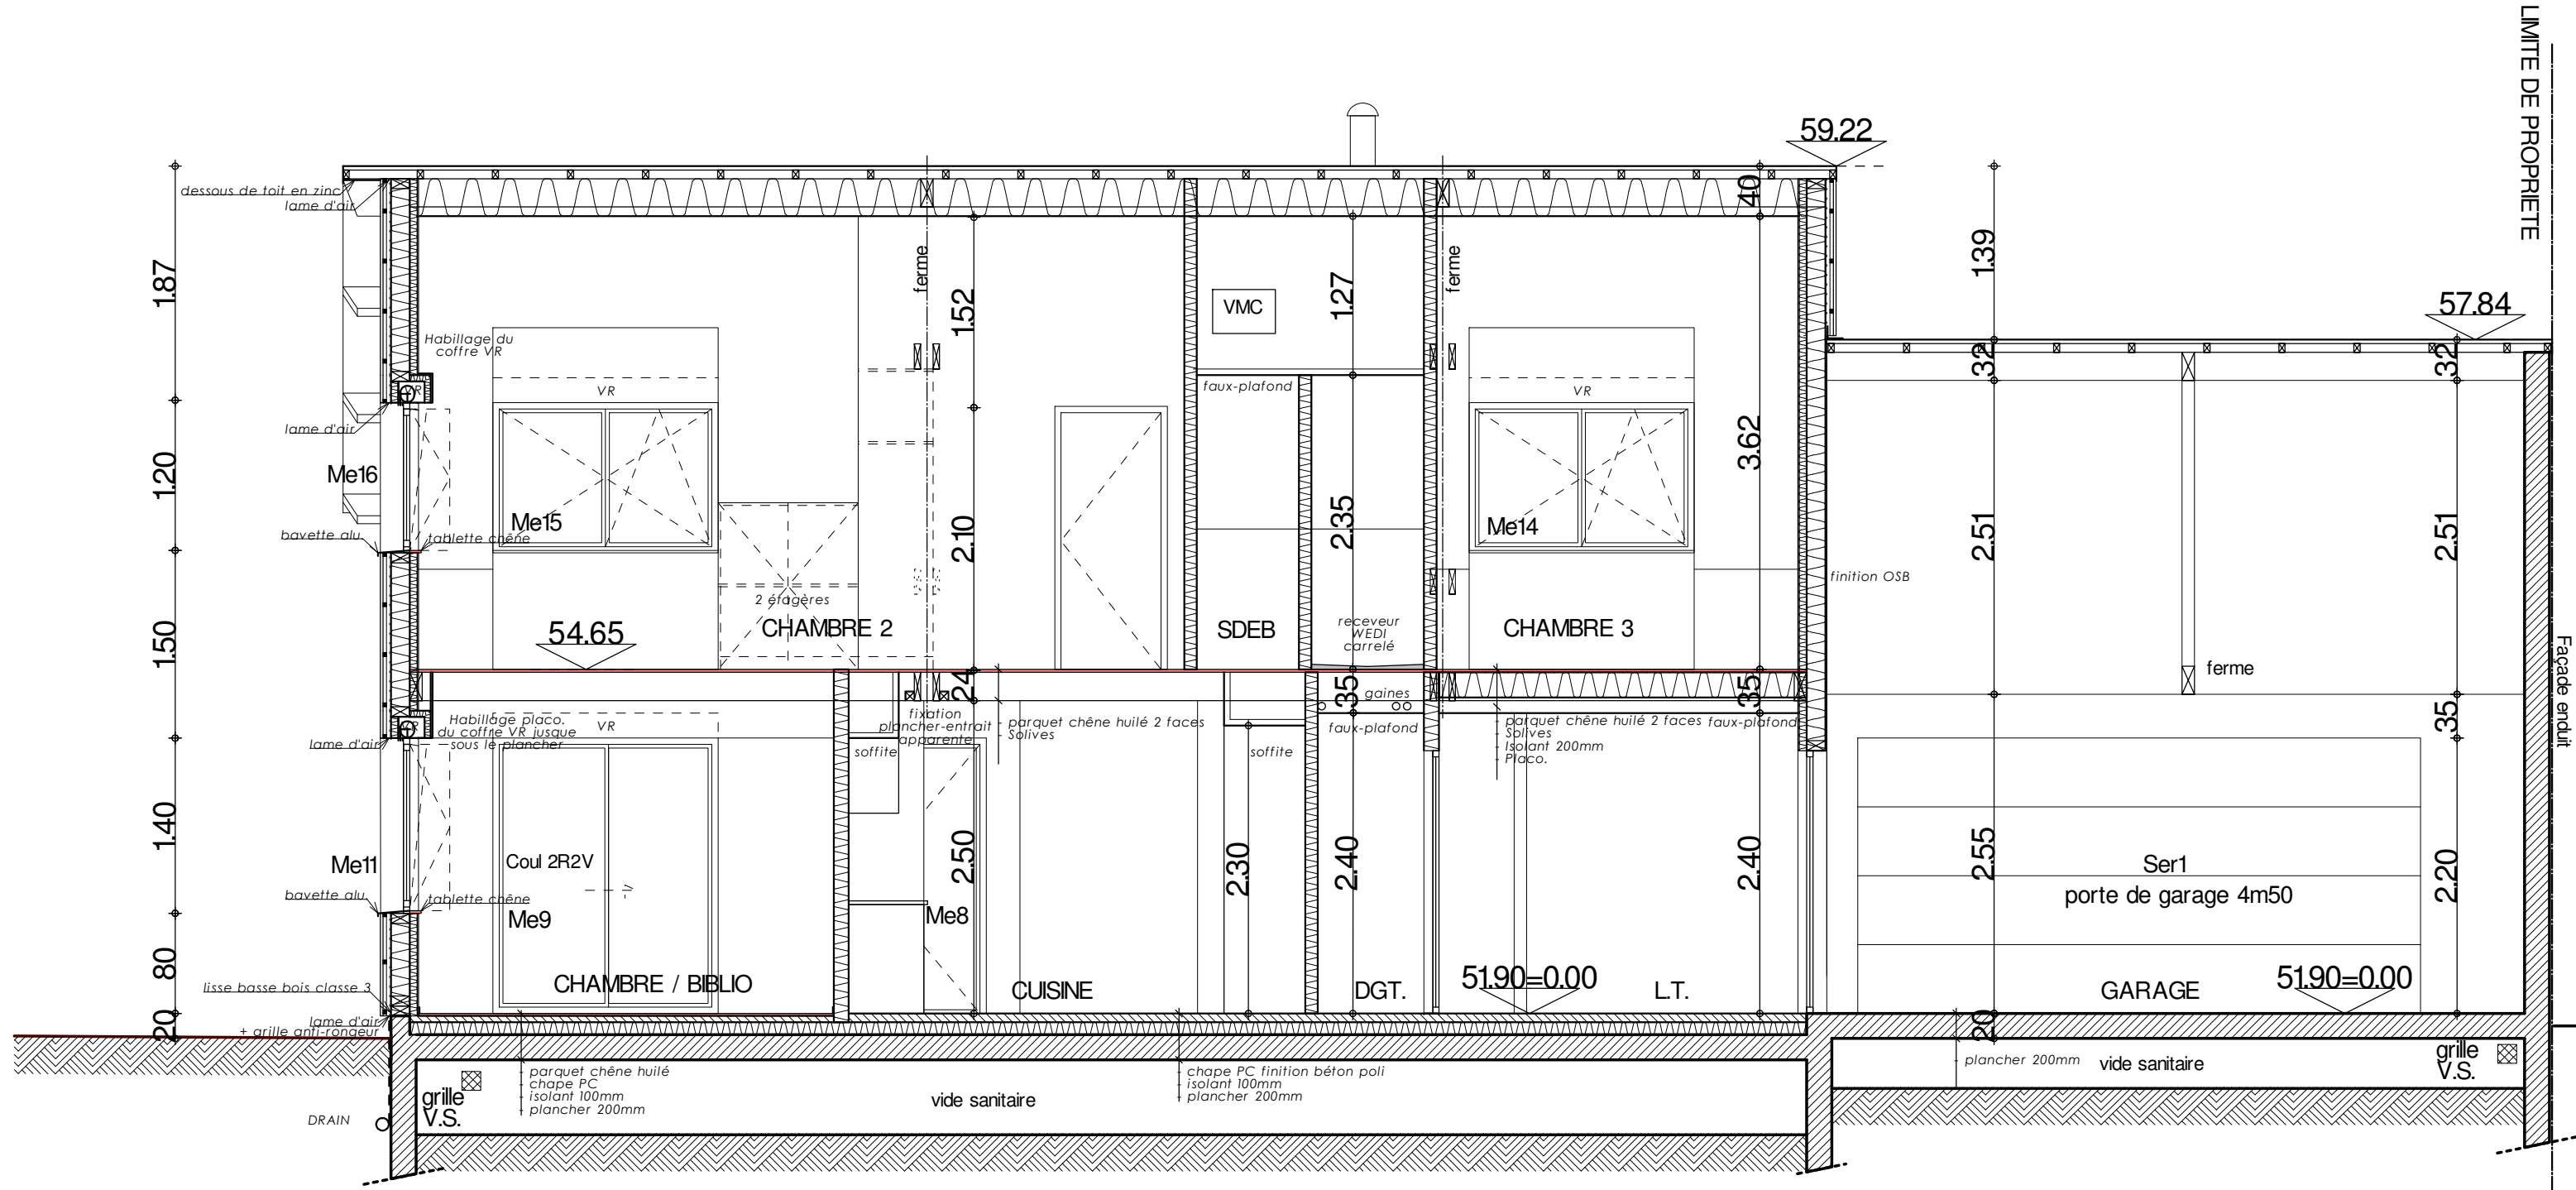

LIMITE DE PROPRIETE

Facade enduit

M. LEPESANT
 Construction d'une maison
 Village Garnier - Coudeville-s-mer 50290

PRO 12
 Coupe B - ech : 1/50°

31 octobre 2017

JVArch & Associés
 13 rue Clemenceau
 50 400 GRANVILLE
 02.33.50.80.59