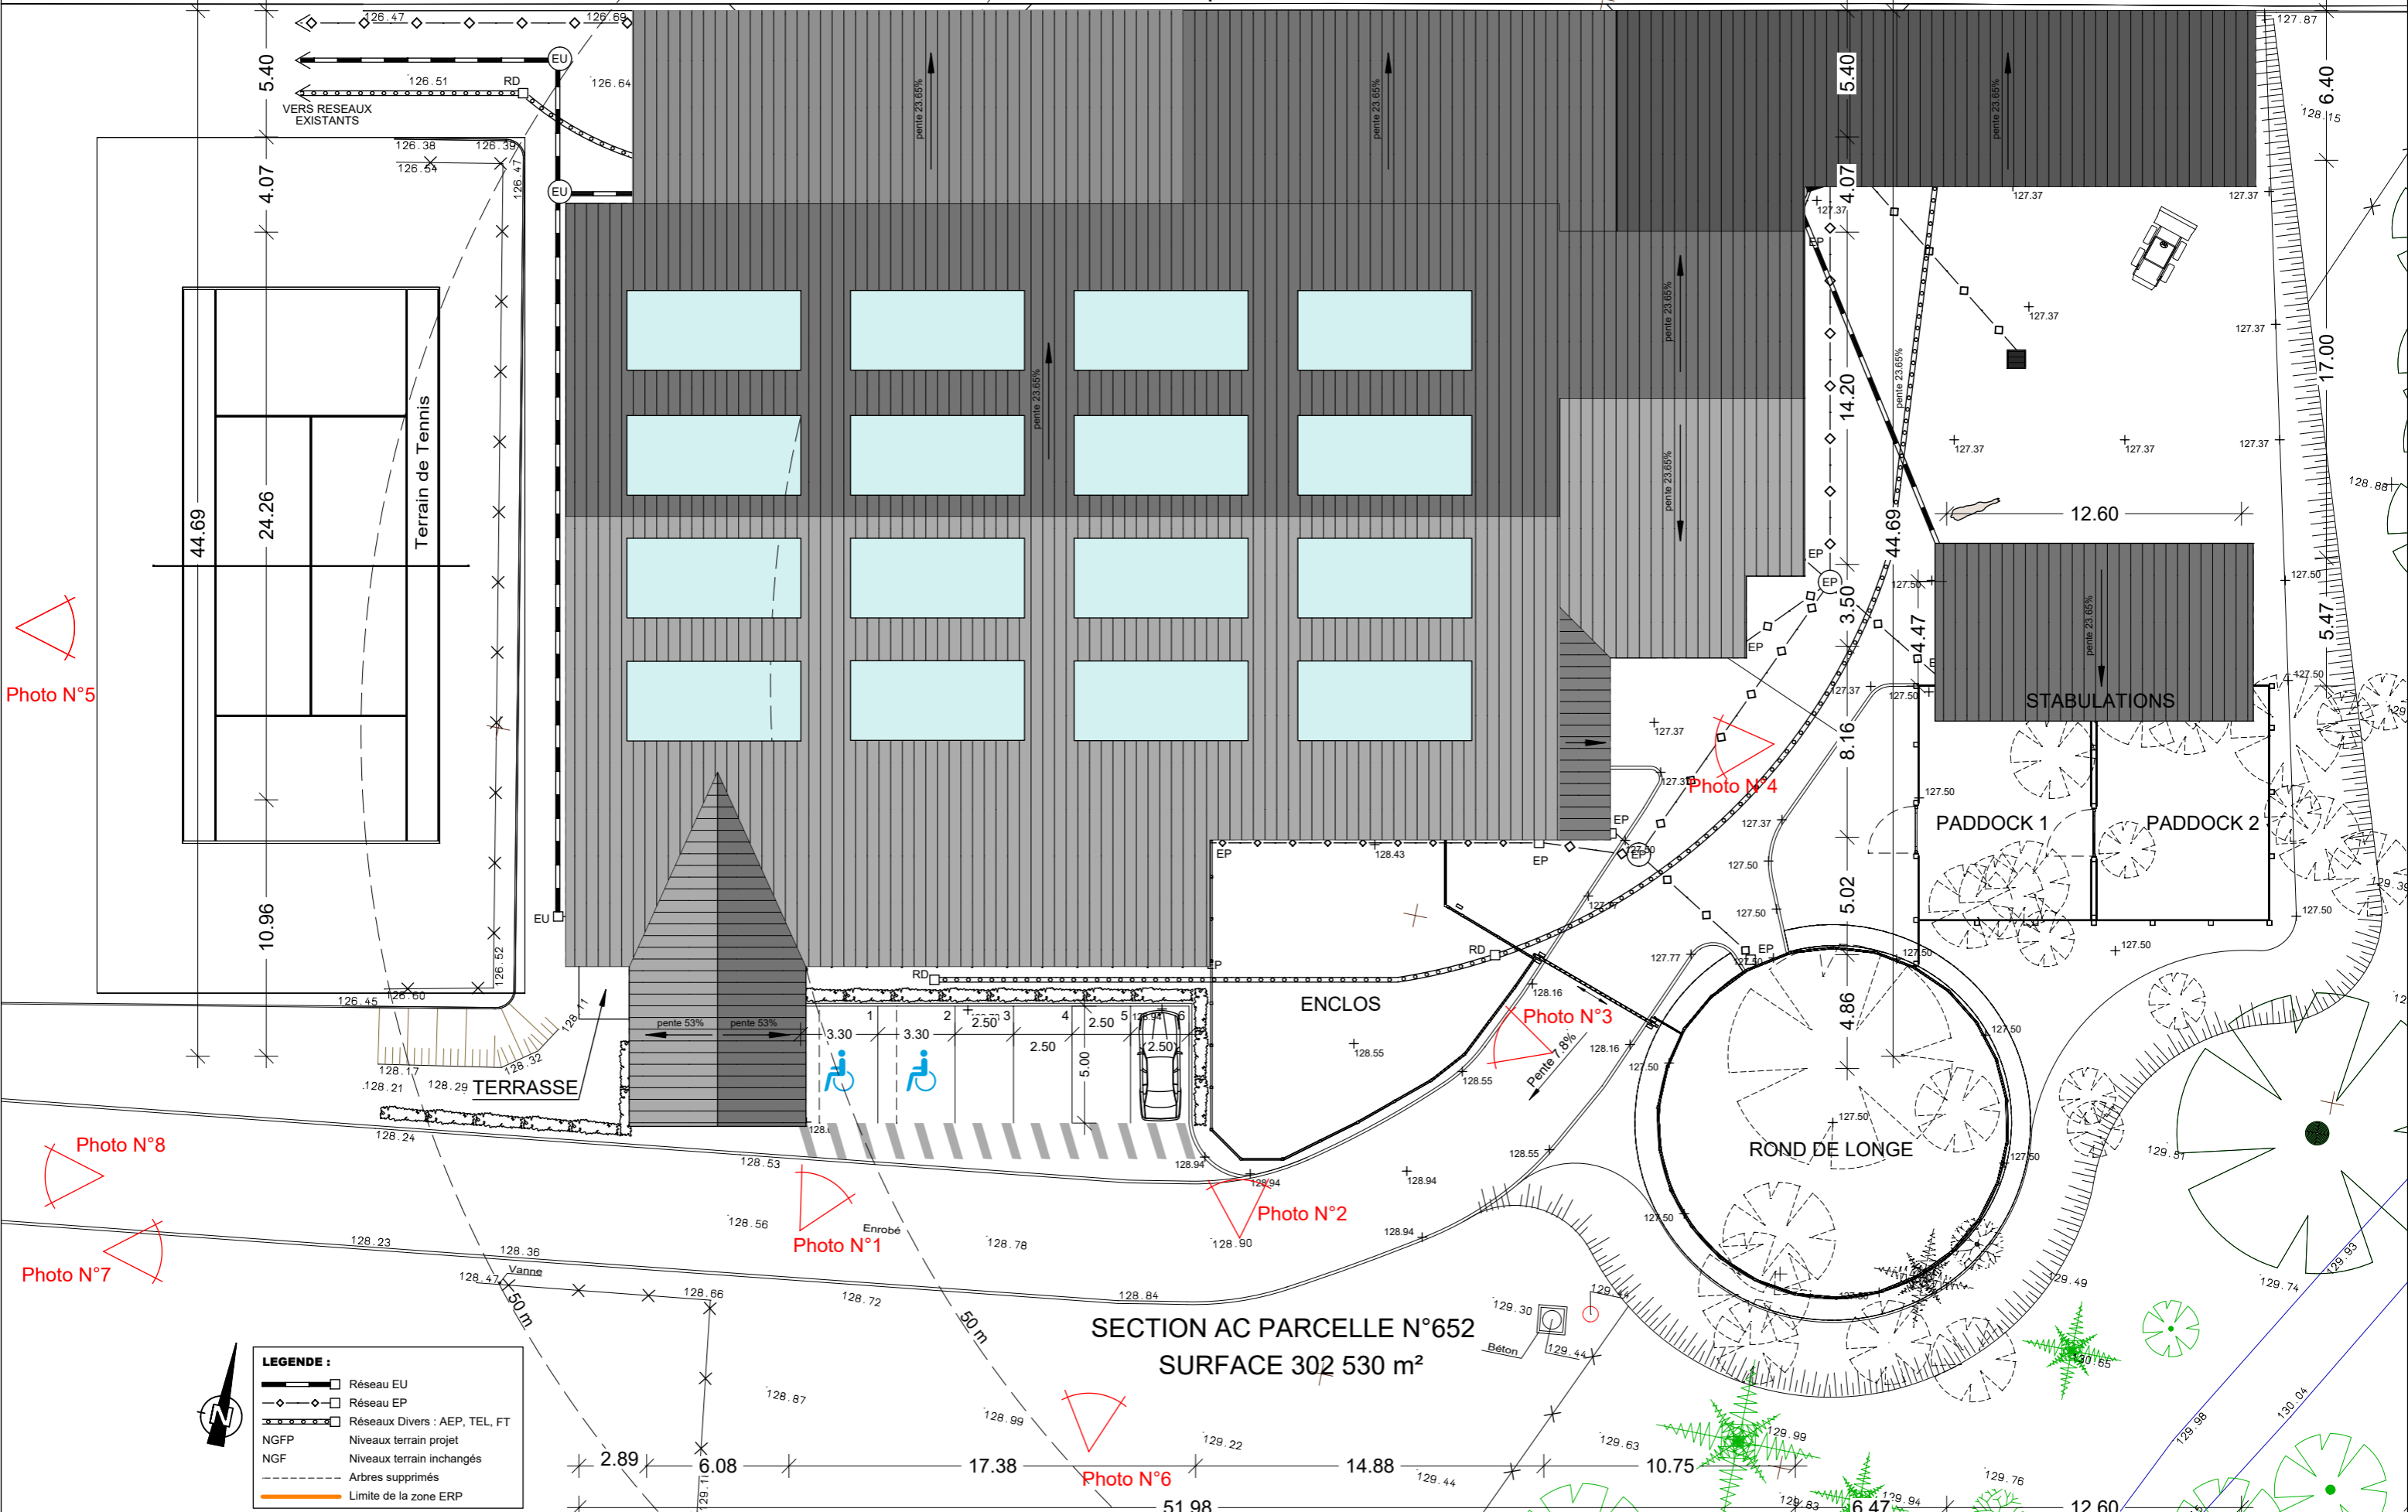

68.05
 5.88 5.88 5.88 5.88 5.88 3.18 6.30 8.63 8.33 3.70 4.20 4.30
 Limite de parcelle

Photo N°5

Photo N°4

Photo N°3

Photo N°2

Photo N°6

Photo N°8

Photo N°7

- LEGENDE :**
- Réseau EU
 - Réseau EP
 - Réseaux Divers : AEP, TEL, FT
 - NGFP Niveaux terrain projet
 - NGF Niveaux terrain inchangés
 - Arbres supprimés
 - Limite de la zone ERP

SECTION AC PARCELLE N°652
 SURFACE 302 530 m²