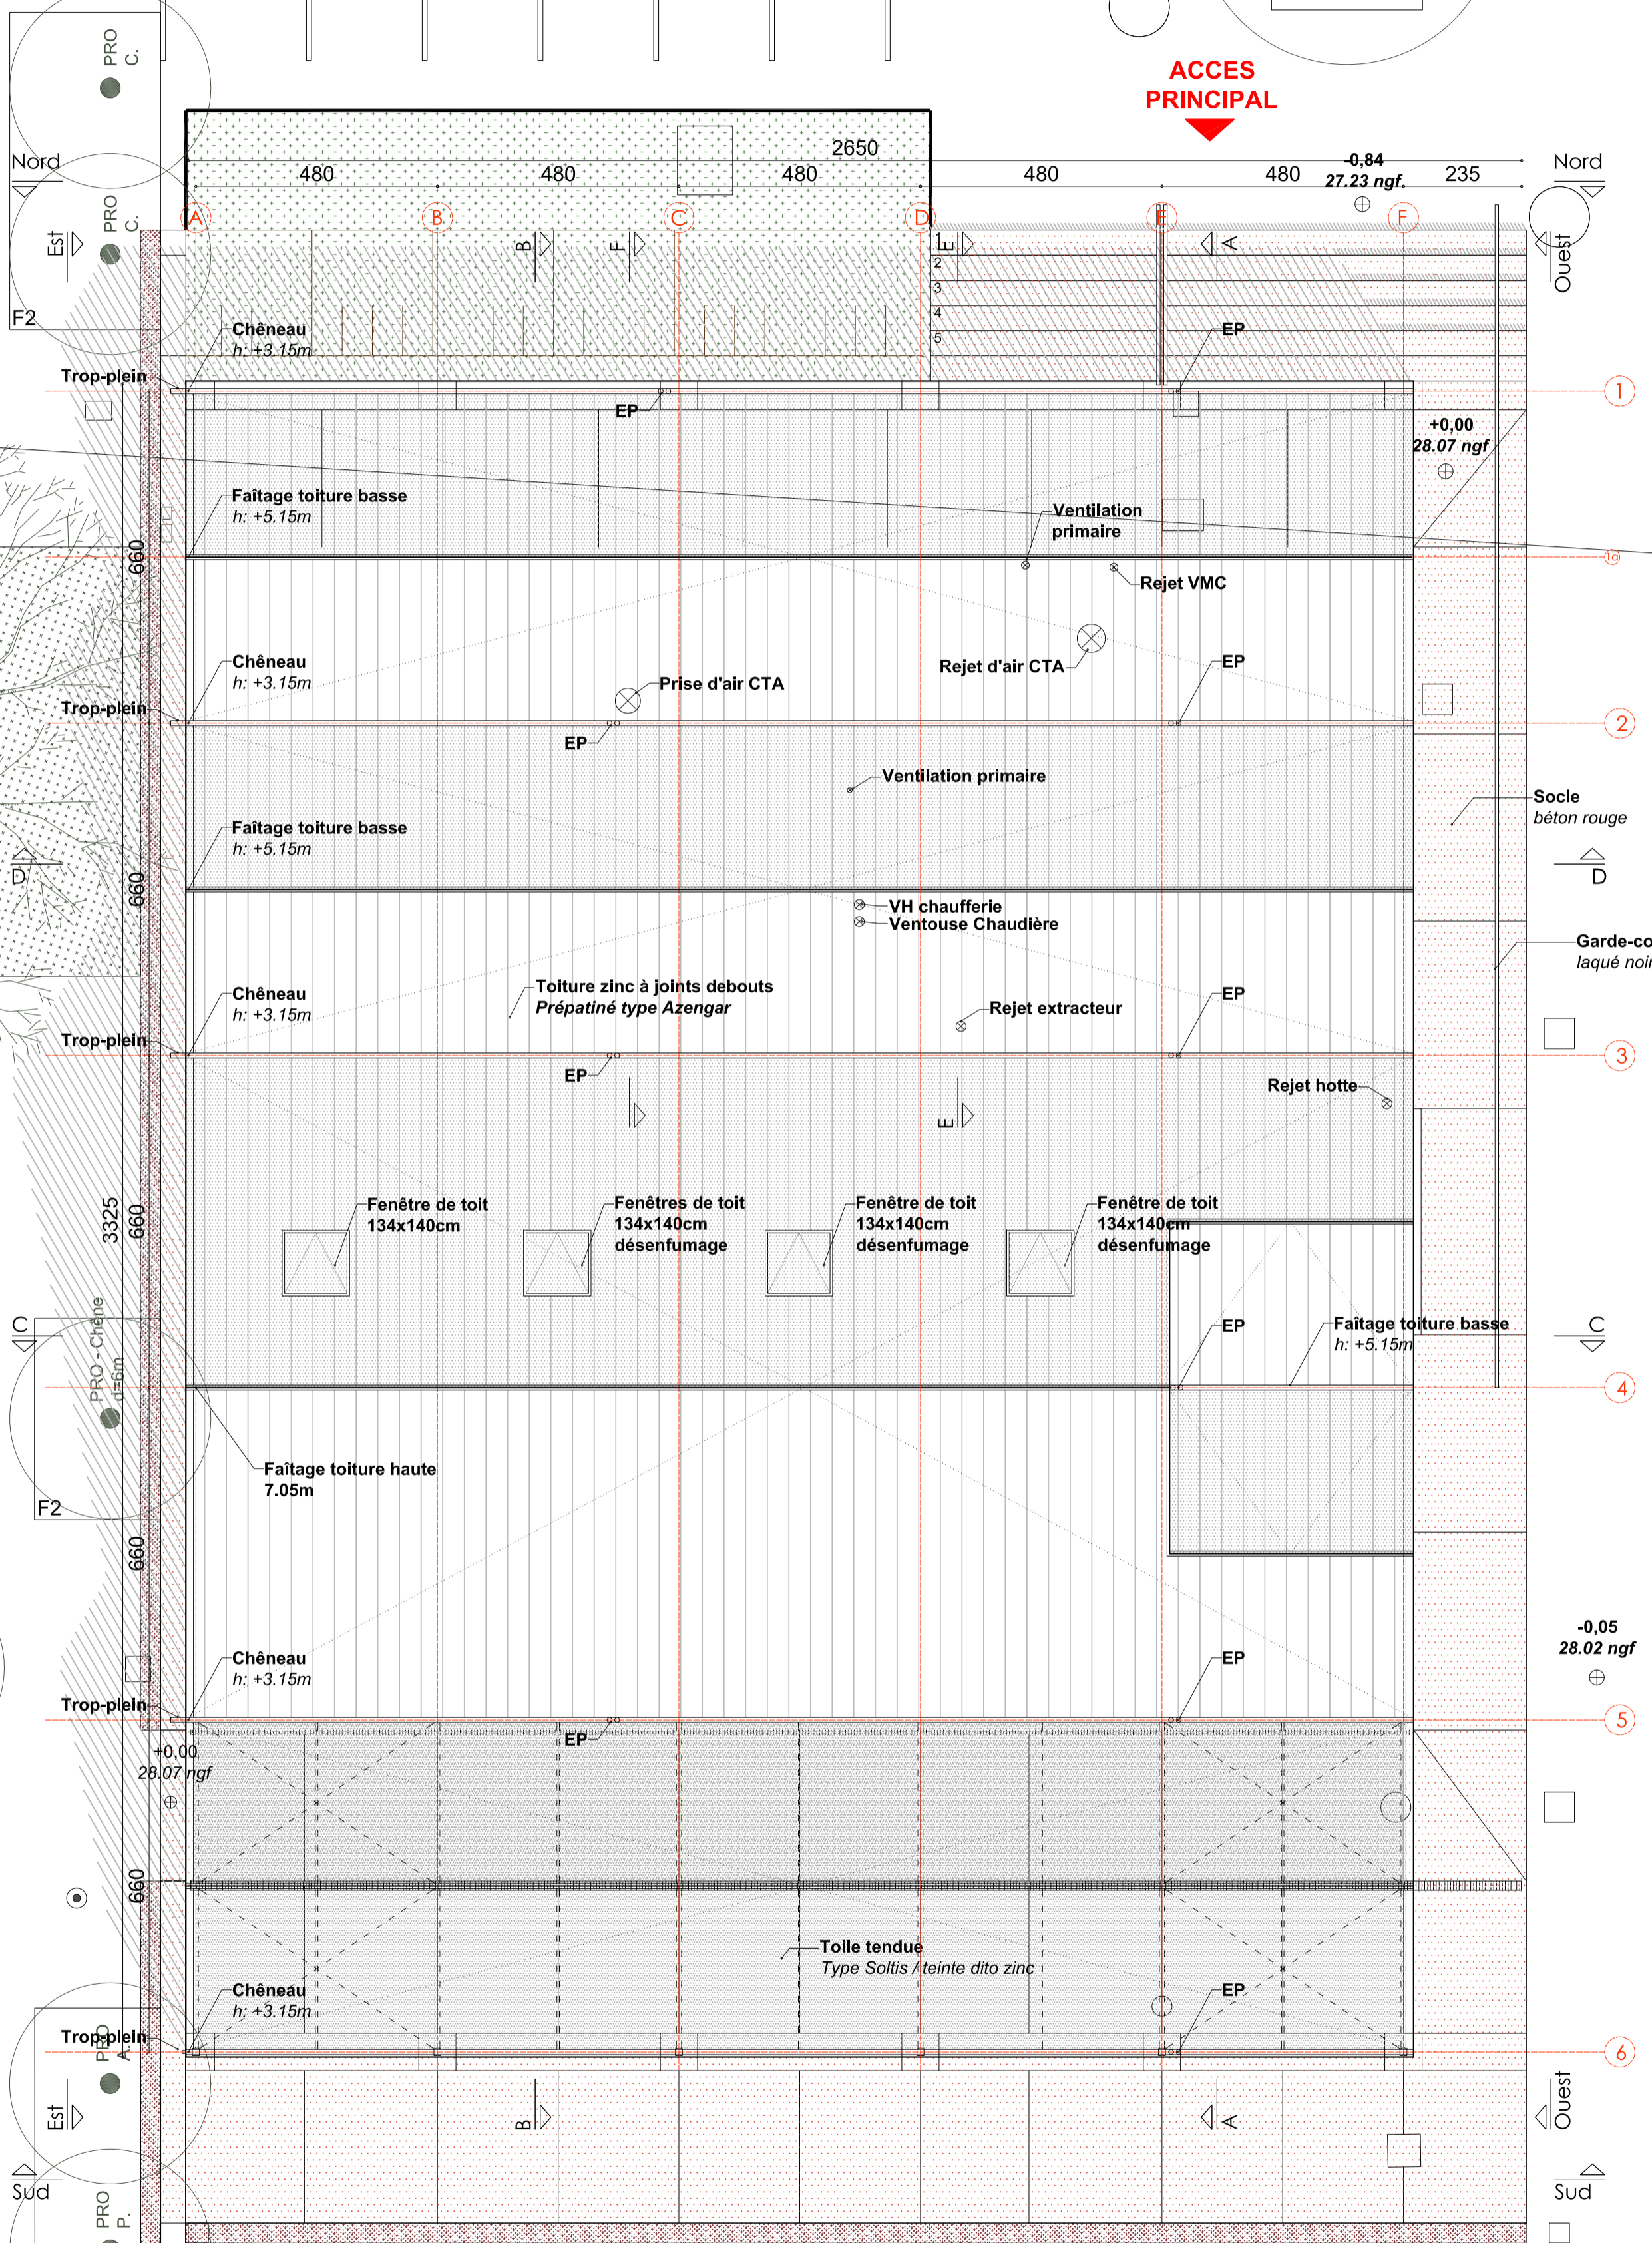

Places de parking

ACCES PRINCIPAL

Gravier rouge en pied d'arbre

PARCELLE N°AK466