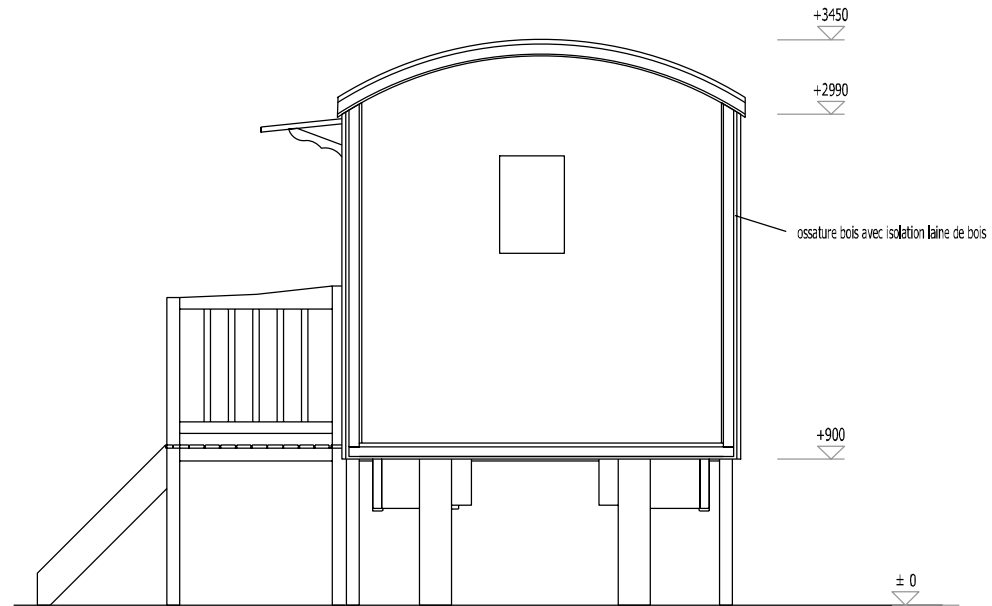

DP3 : vue en coupe

	Au Chalet - Route de Mouchan 32190 VIC FEZENSAC 05 62 05 34 26 +33 (0)6 79 48 87 07 contact@jardin-boheme.com	Projet: _____ Maître d'ouvrage: - Ville: _____ Dessiné par: -
	www.jardin-boheme.com	