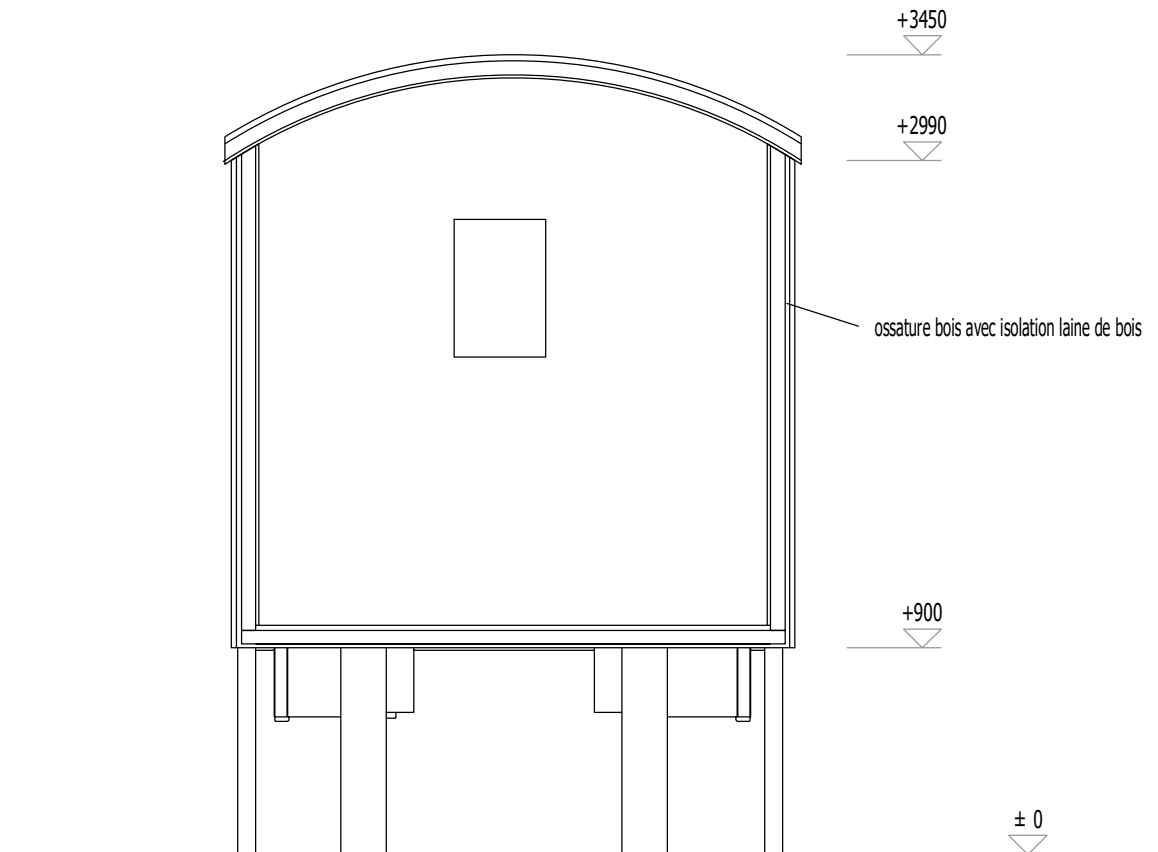

DP3 : coupe

Design

Jardin Bohème

Outdoor

RESSOURCE RENOUVELABLE

ECO ECOLOGIQUE

CIRCUIT COURT

FABRIQUE DE FRANCE