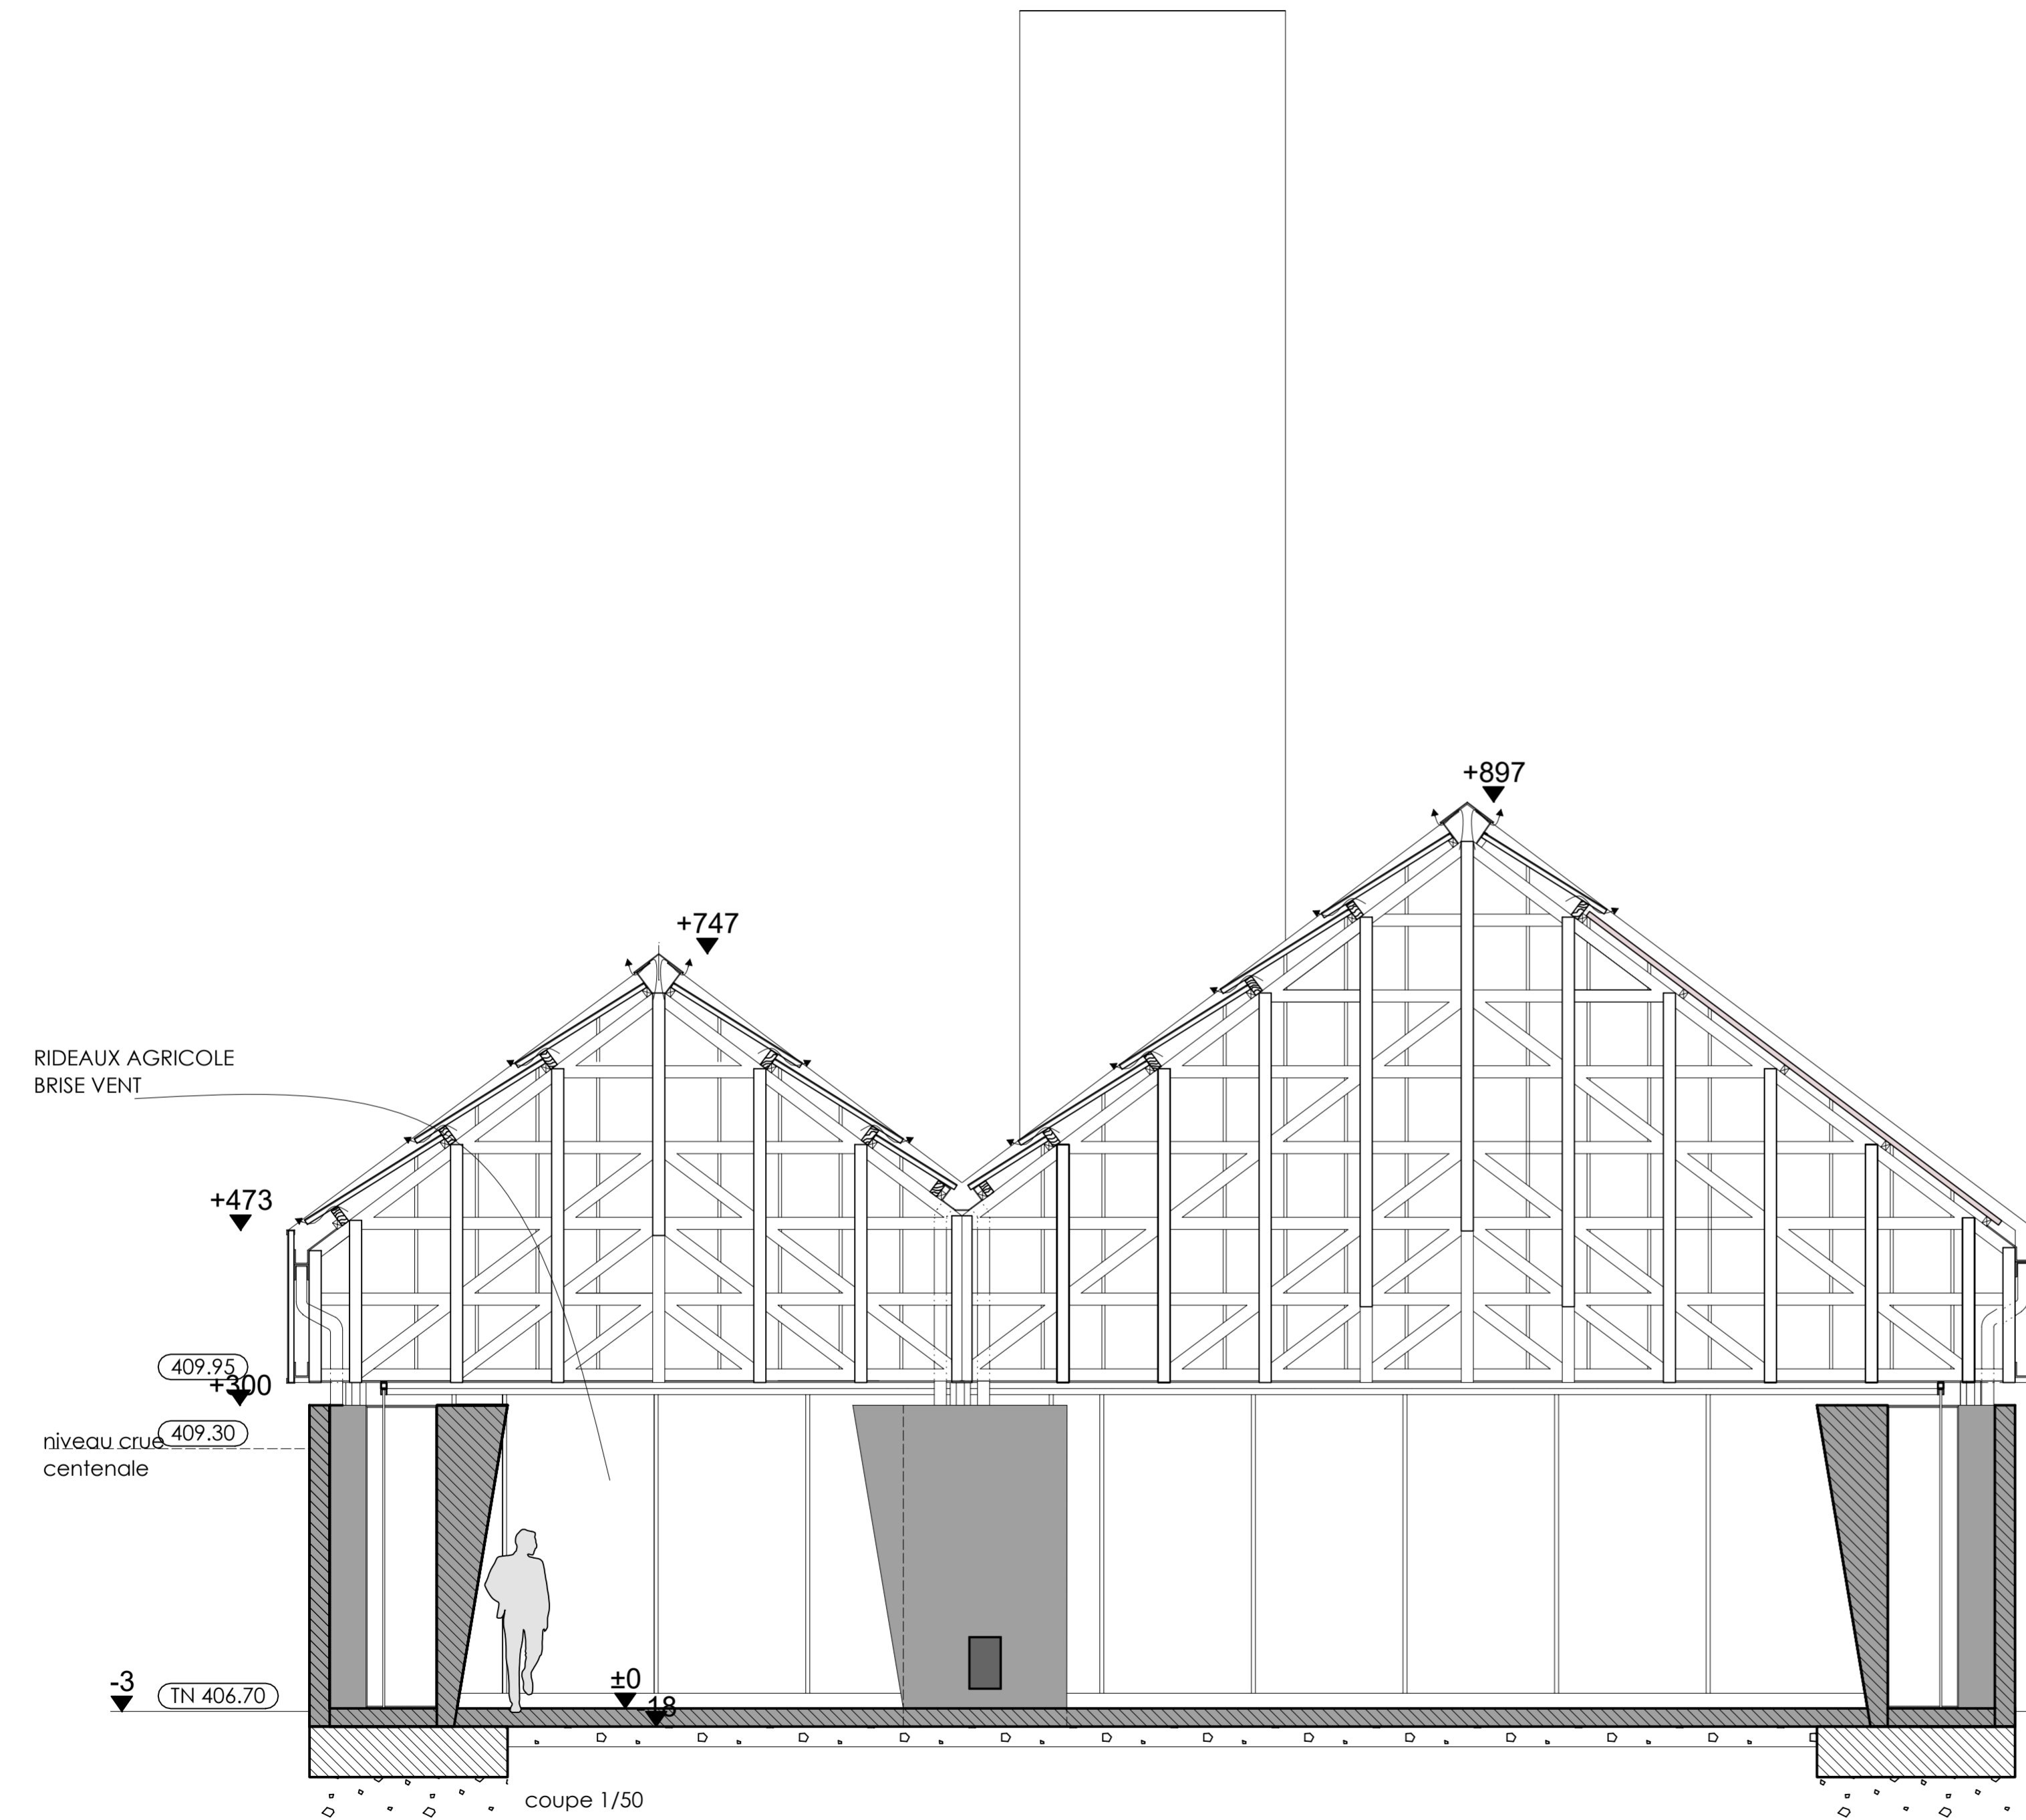

coupe fermes bois 1/100

coupe fermes bois 1/100

RIDEAUX AGRICOLE  
BRISE VENT

niveau crue  
centrale

-3  
TN 406.70

coupe 1/50