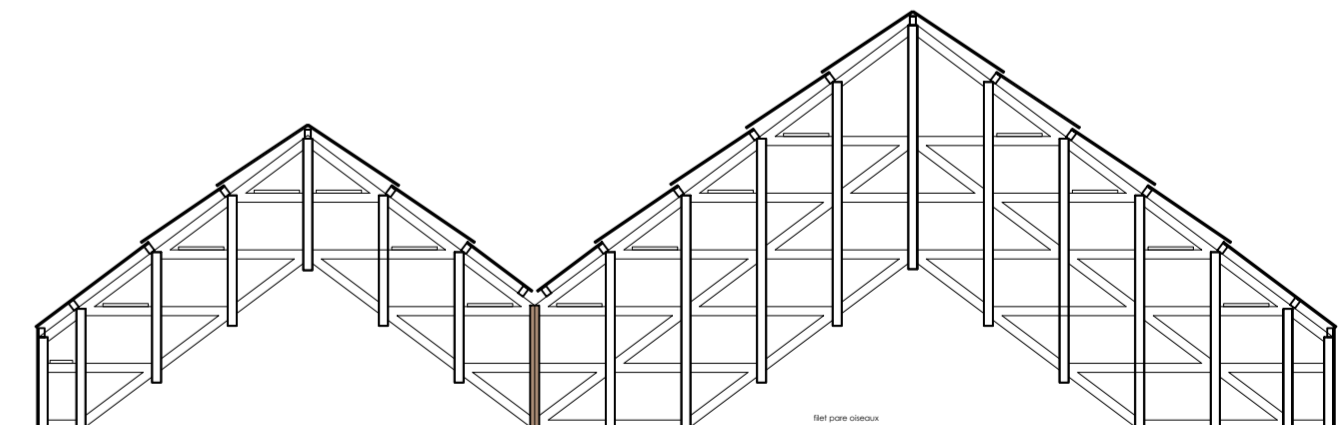

coupe fermes bois 1/100

coupe fermes bois 1/100

RIDEAUX AGRICOLE  
BRISE VENT

niveau crue  
centrale

-3  
TN 406.70

coupe 1/50