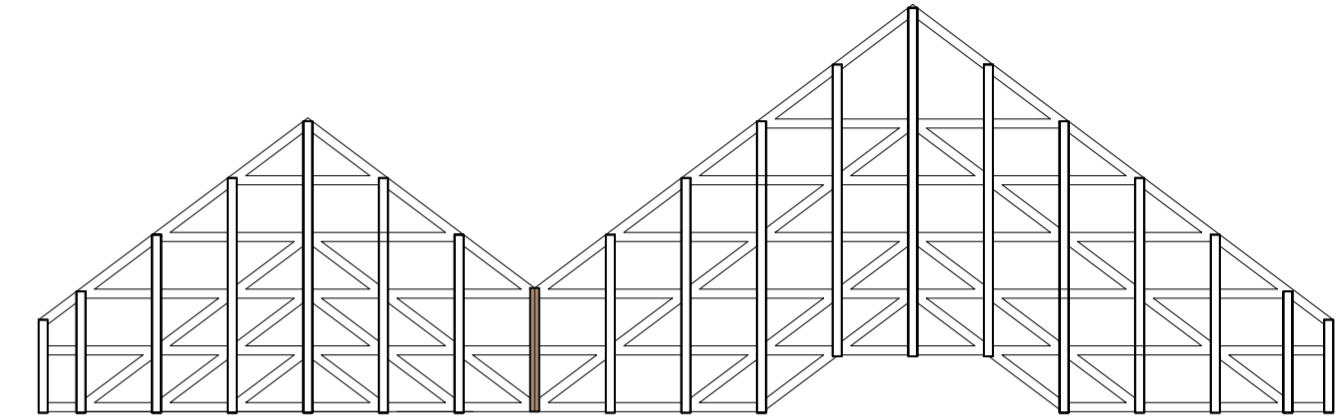

coupe fermes bois 1/100

coupe fermes bois 1/100

RIDEAUX AGRICOLE  
BRISE VENT

niveau crue  
centrale

-3  
TN 406.70

coupe 1/50