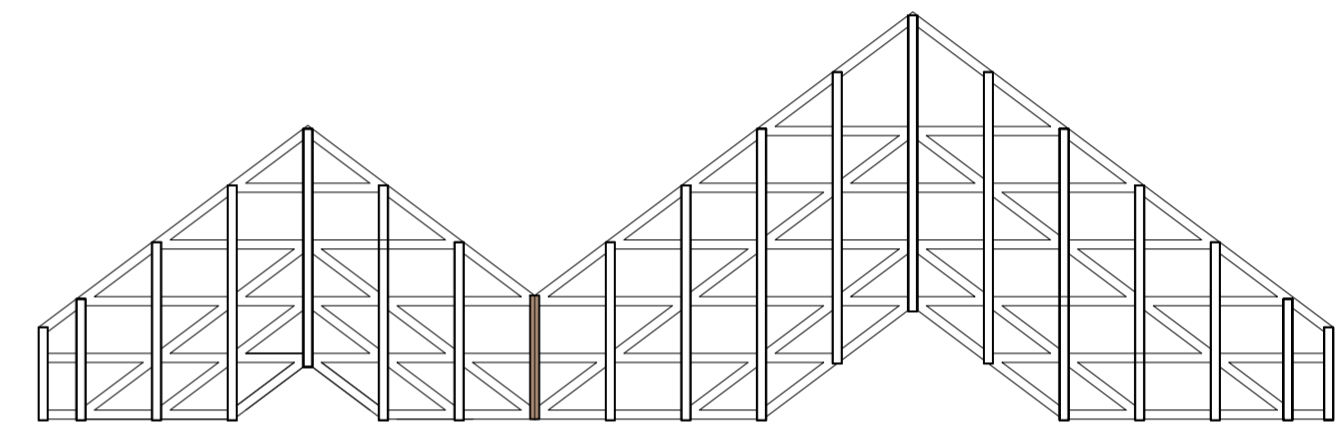

coupe fermes bois 1/100

coupe fermes bois 1/100

RIDEAUX AGRICOLE  
BRISE VENT

niveau crue  
centrale

-3  
TN 406.70

coupe 1/50