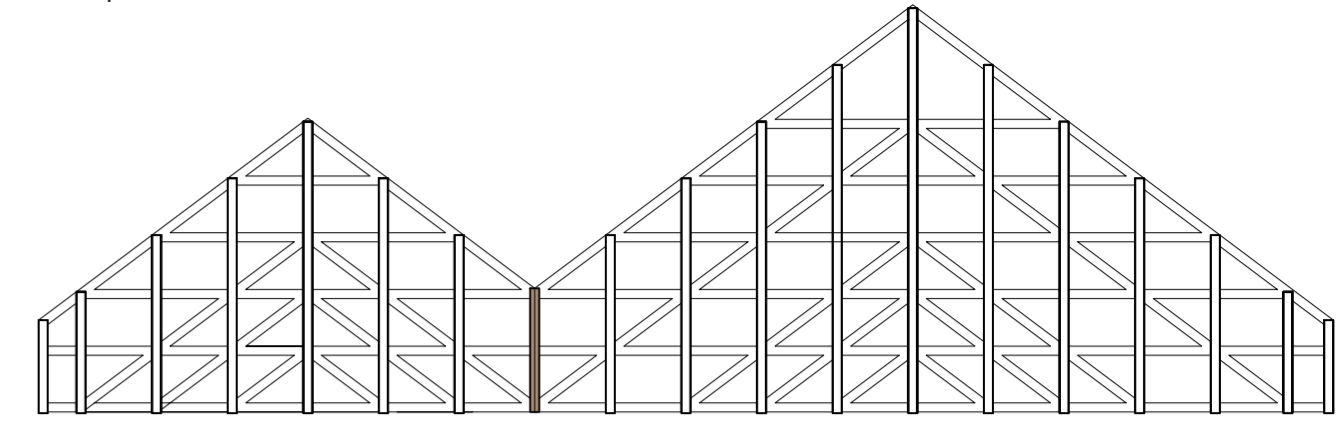

coupe fermes bois 1/100

coupe fermes bois 1/100

RIDEAUX AGRICOLE  
BRISE VENT

niveau crue  
centrale

-3  
TN 406.70

coupe 1/50