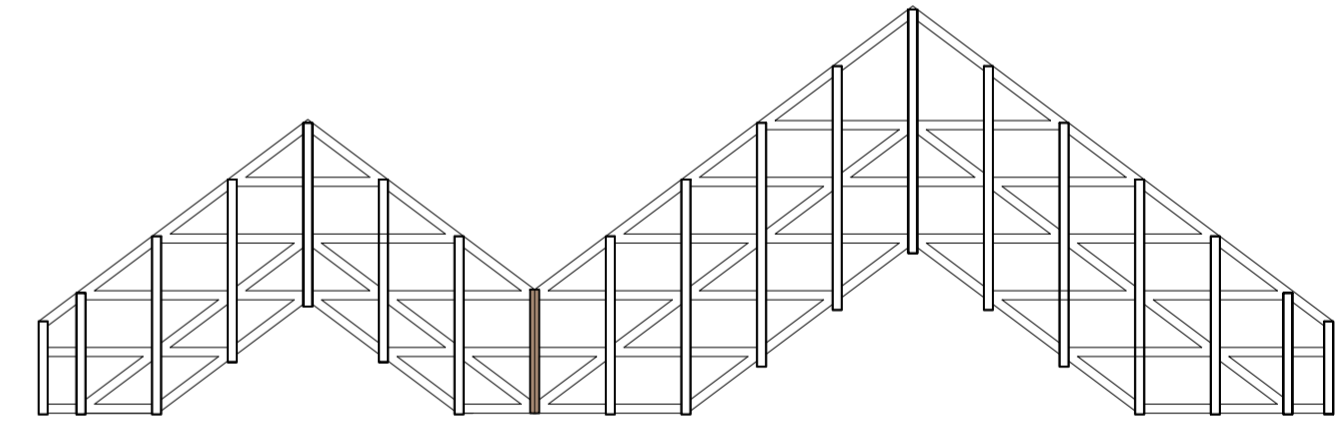

coupe fermes bois 1/100

coupe fermes bois 1/100

RIDEAUX AGRICOLE  
BRISE VENT

niveau crue  
centrale

-3  
TN 406.70

coupe 1/50