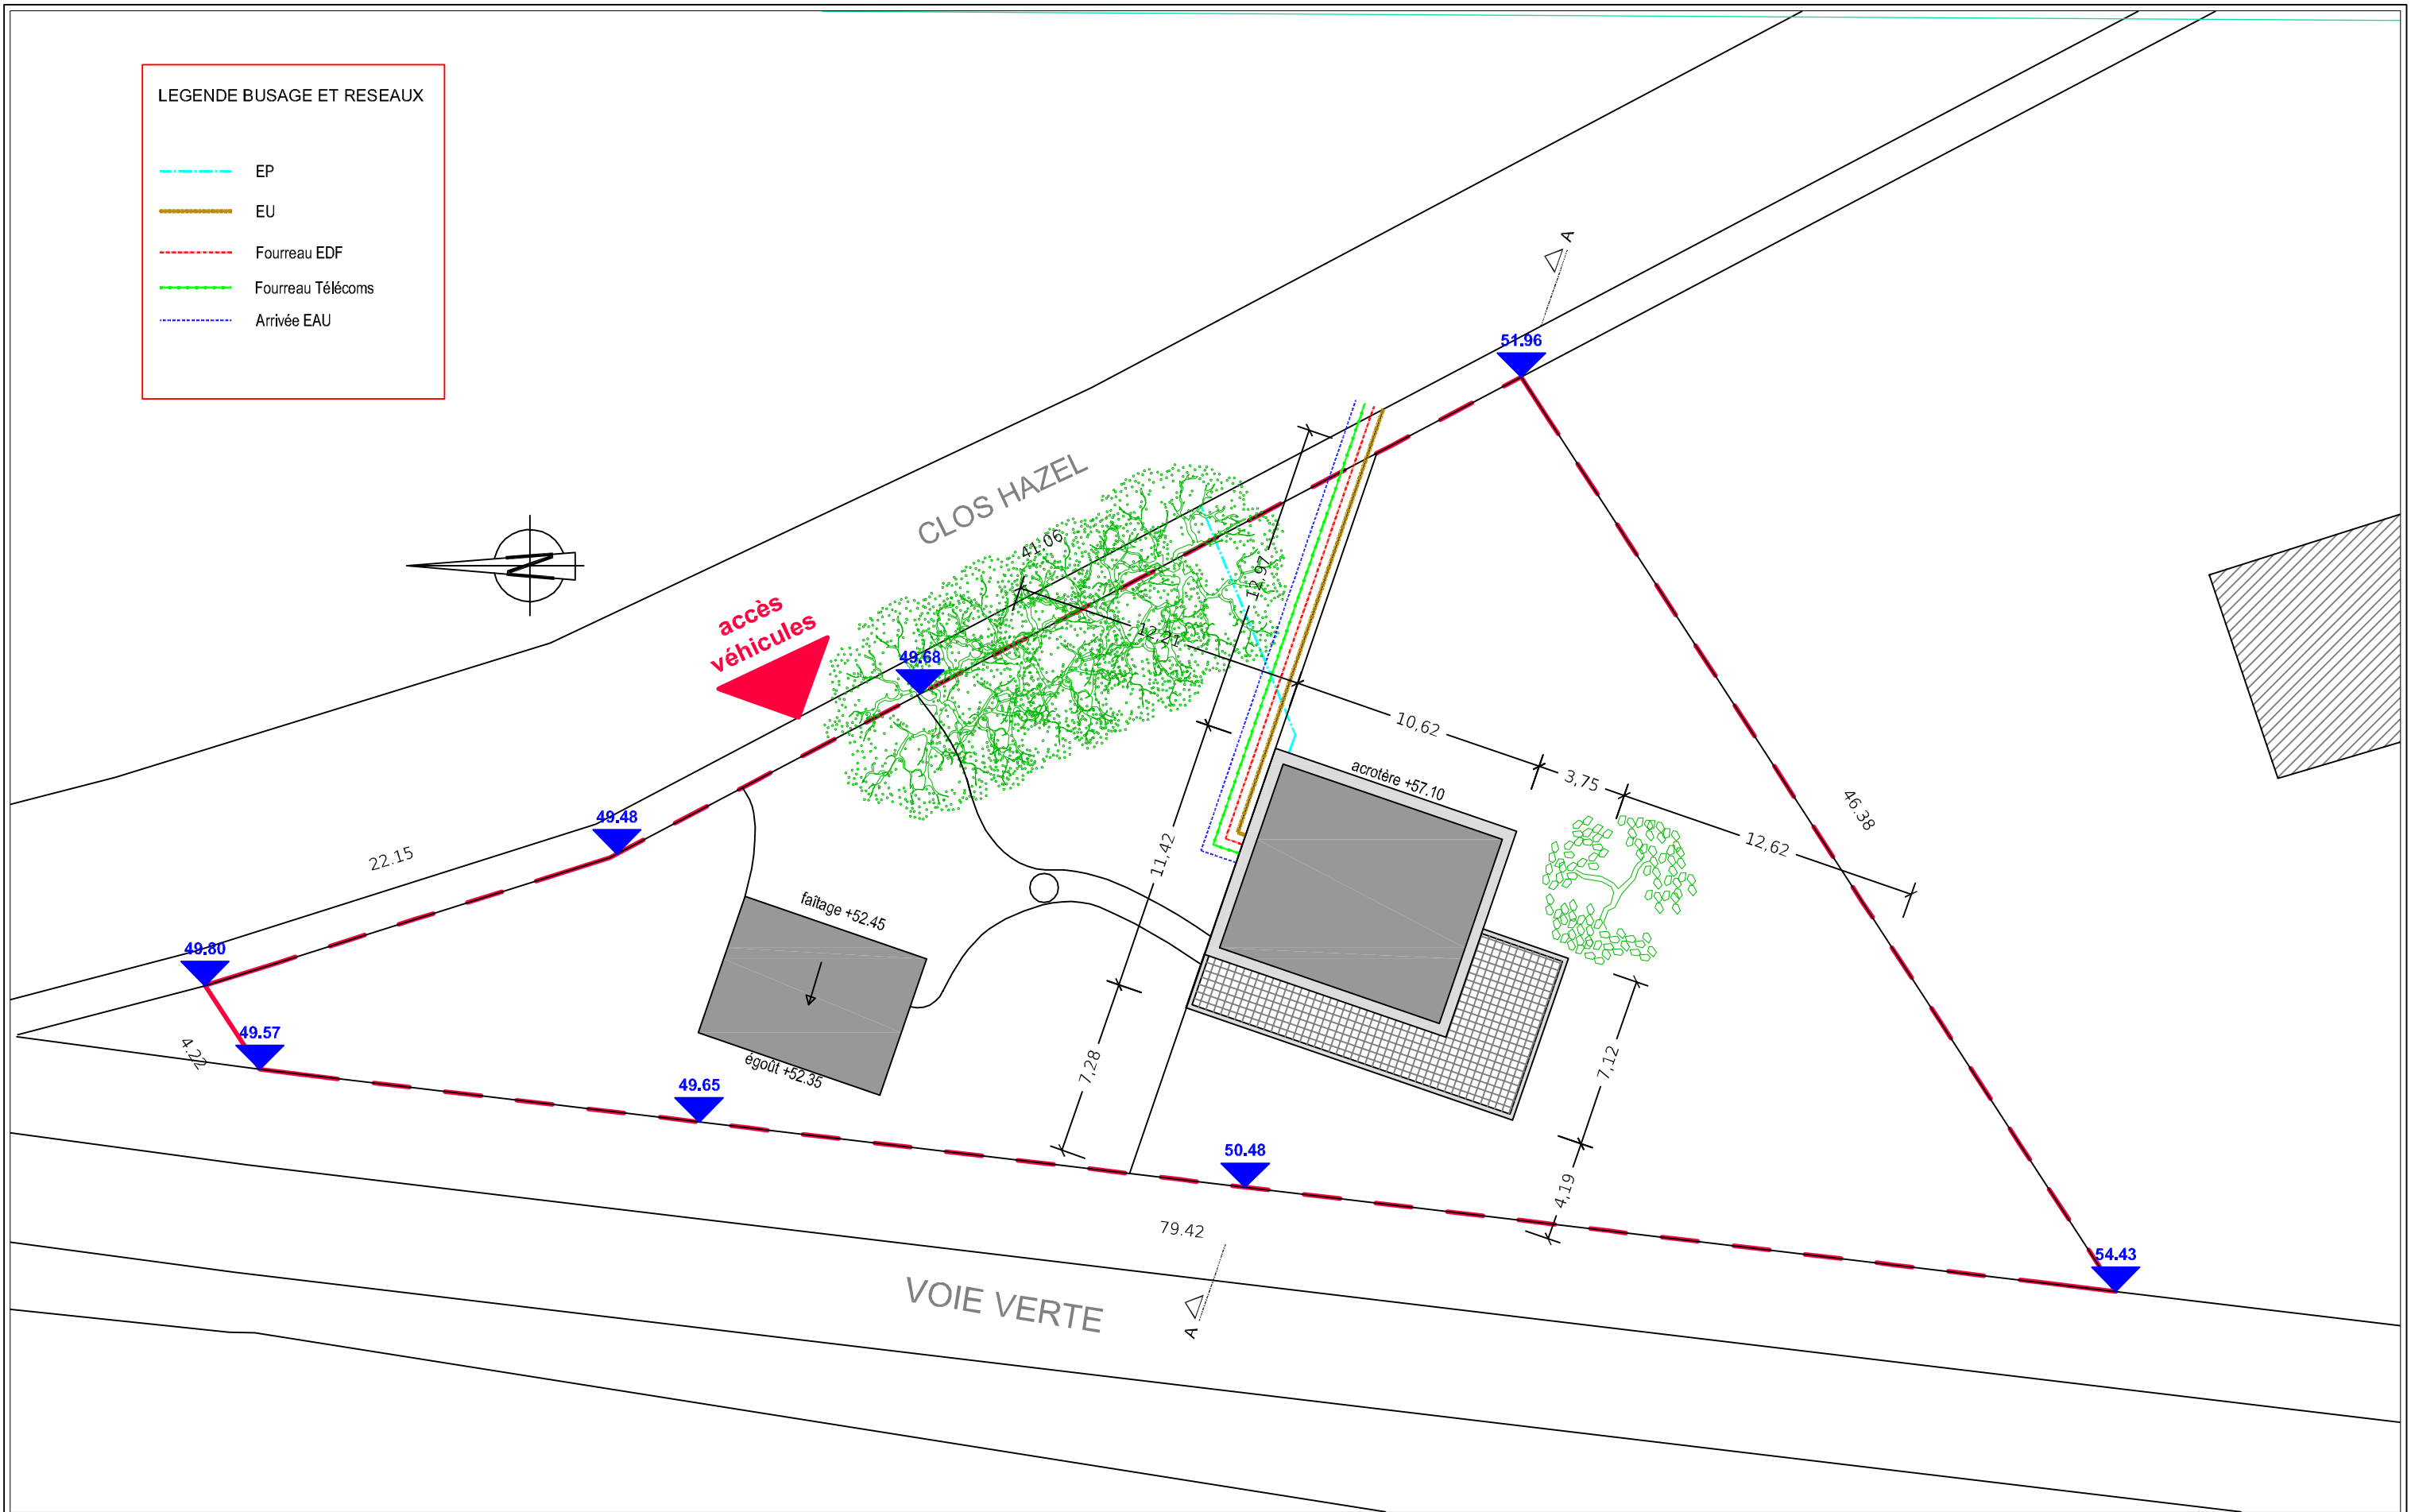

LEGENDE BUSAGE ET RESEAUX

- EP
- EU
- Fourreau EDF
- Fourreau Télécoms
- Arrivée EAU

Maître d'ouvrage	Architecte	CONSTRUCTION D'UNE MAISON D'HABITATION - CLOS HAZEL - 56 800 PLOERMEL					
	Atelier d'architecte Frédérique Baverey Matricule national 078862 10 rue Paul Maulion 56 430 MAURON 06 06 43 71 67 - contact@frederiquebaverey.fr	PLAN DE MASSE	Phase	INDICE/DATE	ÉCH.	PLAN N°	FORMAT
			PC	01 19 déc 2018	1/250	PCMI2	A3