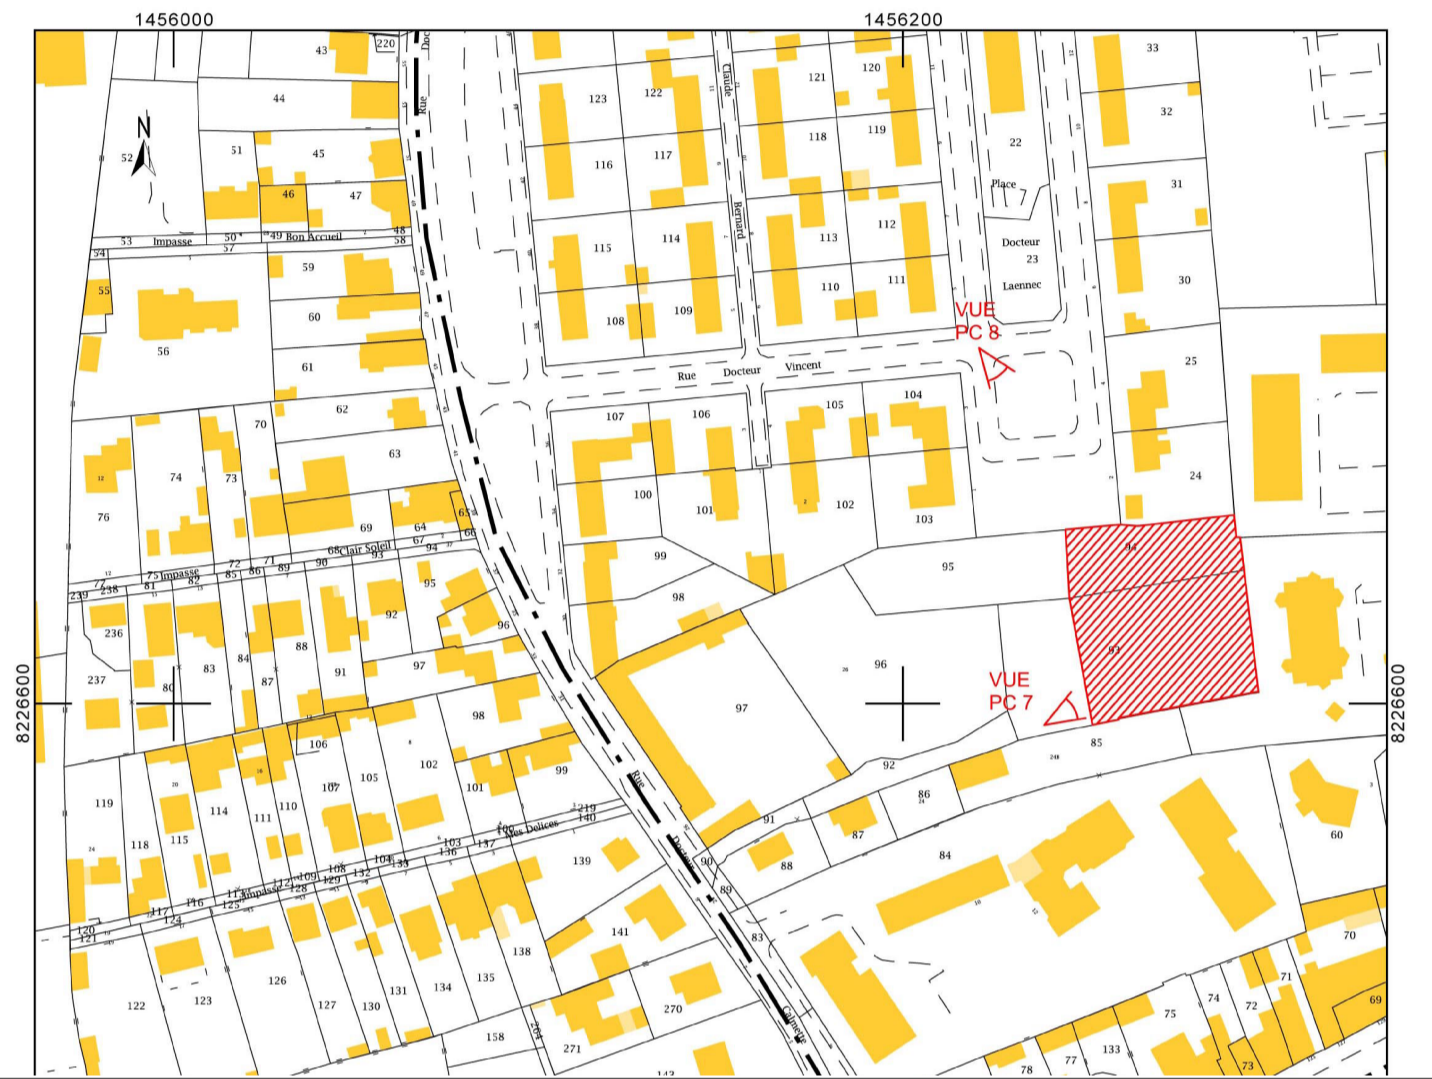

Situation et cadastre

CONSTRUCTION DE 17 LOGEMENTS COLLECTIFS EN HABITAT PARTICIPATIF

Un immeuble pour tous, un logement pour chacun

Maître d'ouvrage :
CAEN LA MER HABITAT
1 Place Jean Nouville BP 15227
14 052 Caen cedex 4
tel : 02.31.27.50.05
elodie.jamet@caenlamerhabitat