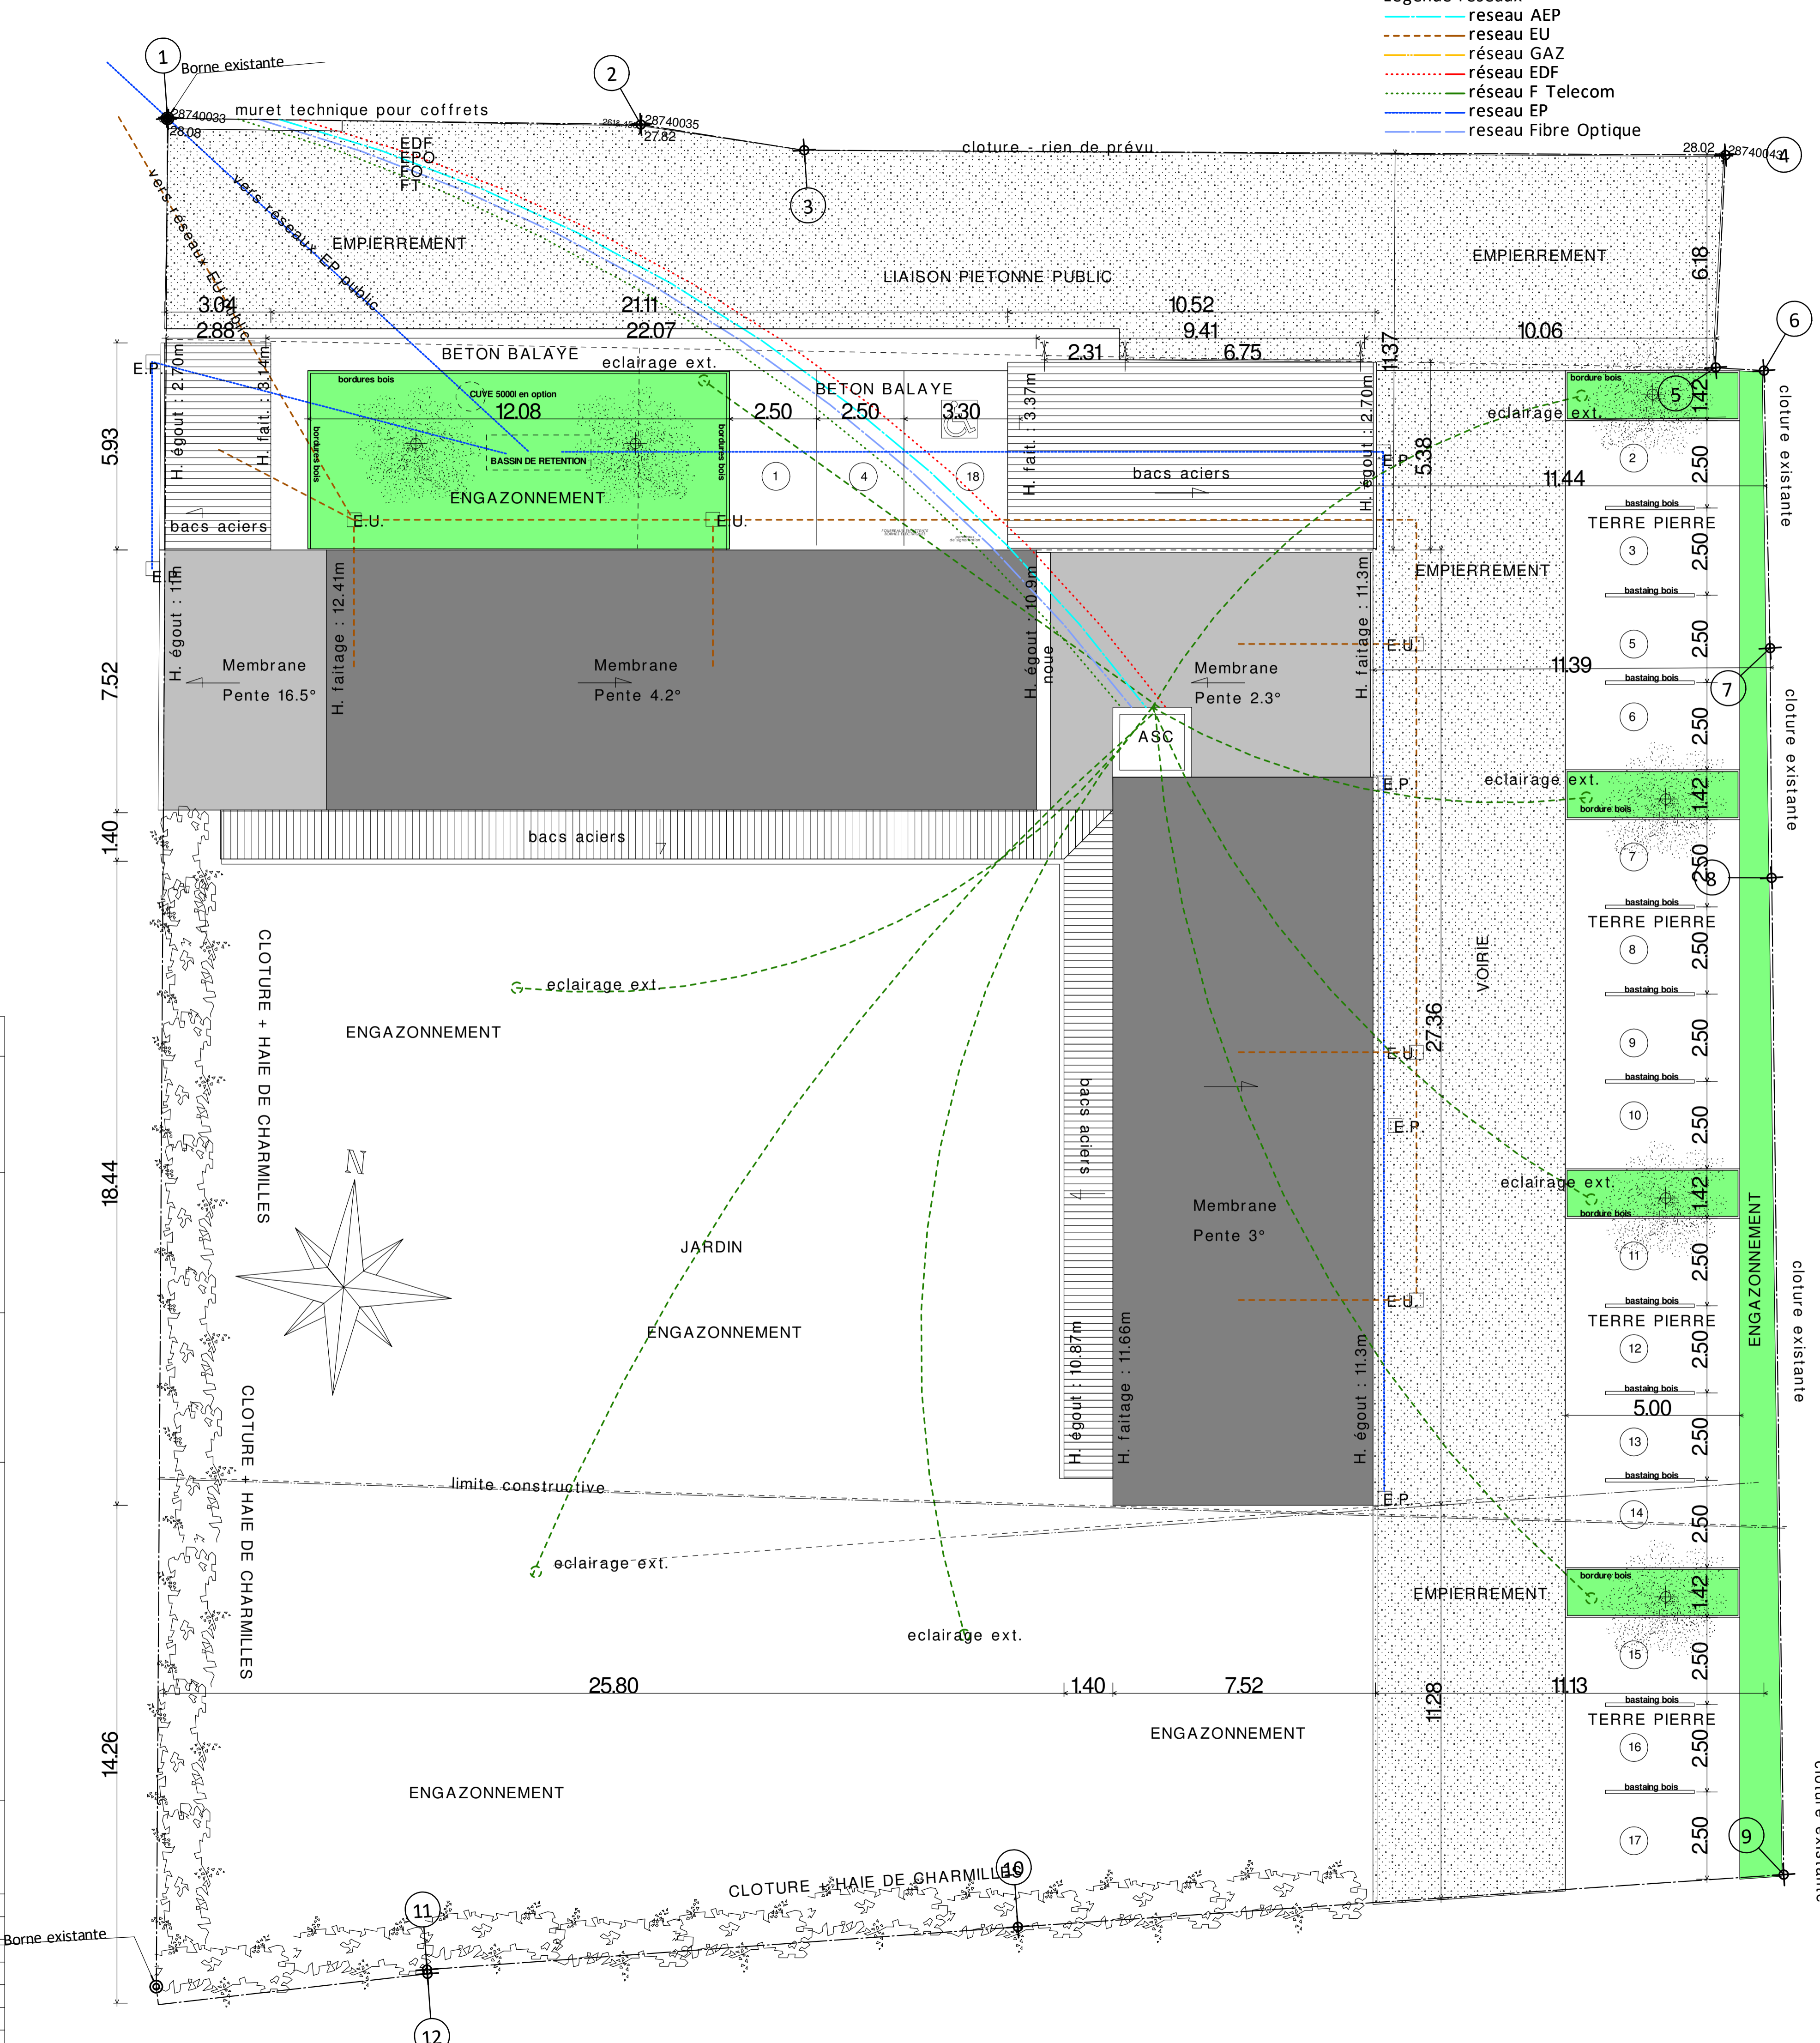

Situation et cadastre

CONSTRUCTION DE 17 LOGEMENTS COLLECTIFS EN HABITAT PARTICIPATIF

Un immeuble pour tous, un logement pour chacun

Maître d'ouvrage :
CAEN LA MER HABITAT
1 Place Jean Nouville BP 15227
14 052 Caen cedex 4
tel : 02.31.27.50.05
elodie.jamet@caenlamerhabitat

BET Structure BOIS BETON : IBATEC
15 rue Karl Probst
14 000 CAEN
tel 02 31 35 24 25

PLAN MASSE & SITUATION ECH : 1/100
DCE 09 FEVRIER 2018

modifications :

- Légende réseaux**
- réseau AEP
 - réseau EU
 - réseau GAZ
 - réseau EDF
 - réseau F Telecom
 - réseau EP
 - réseau Fibre Optique