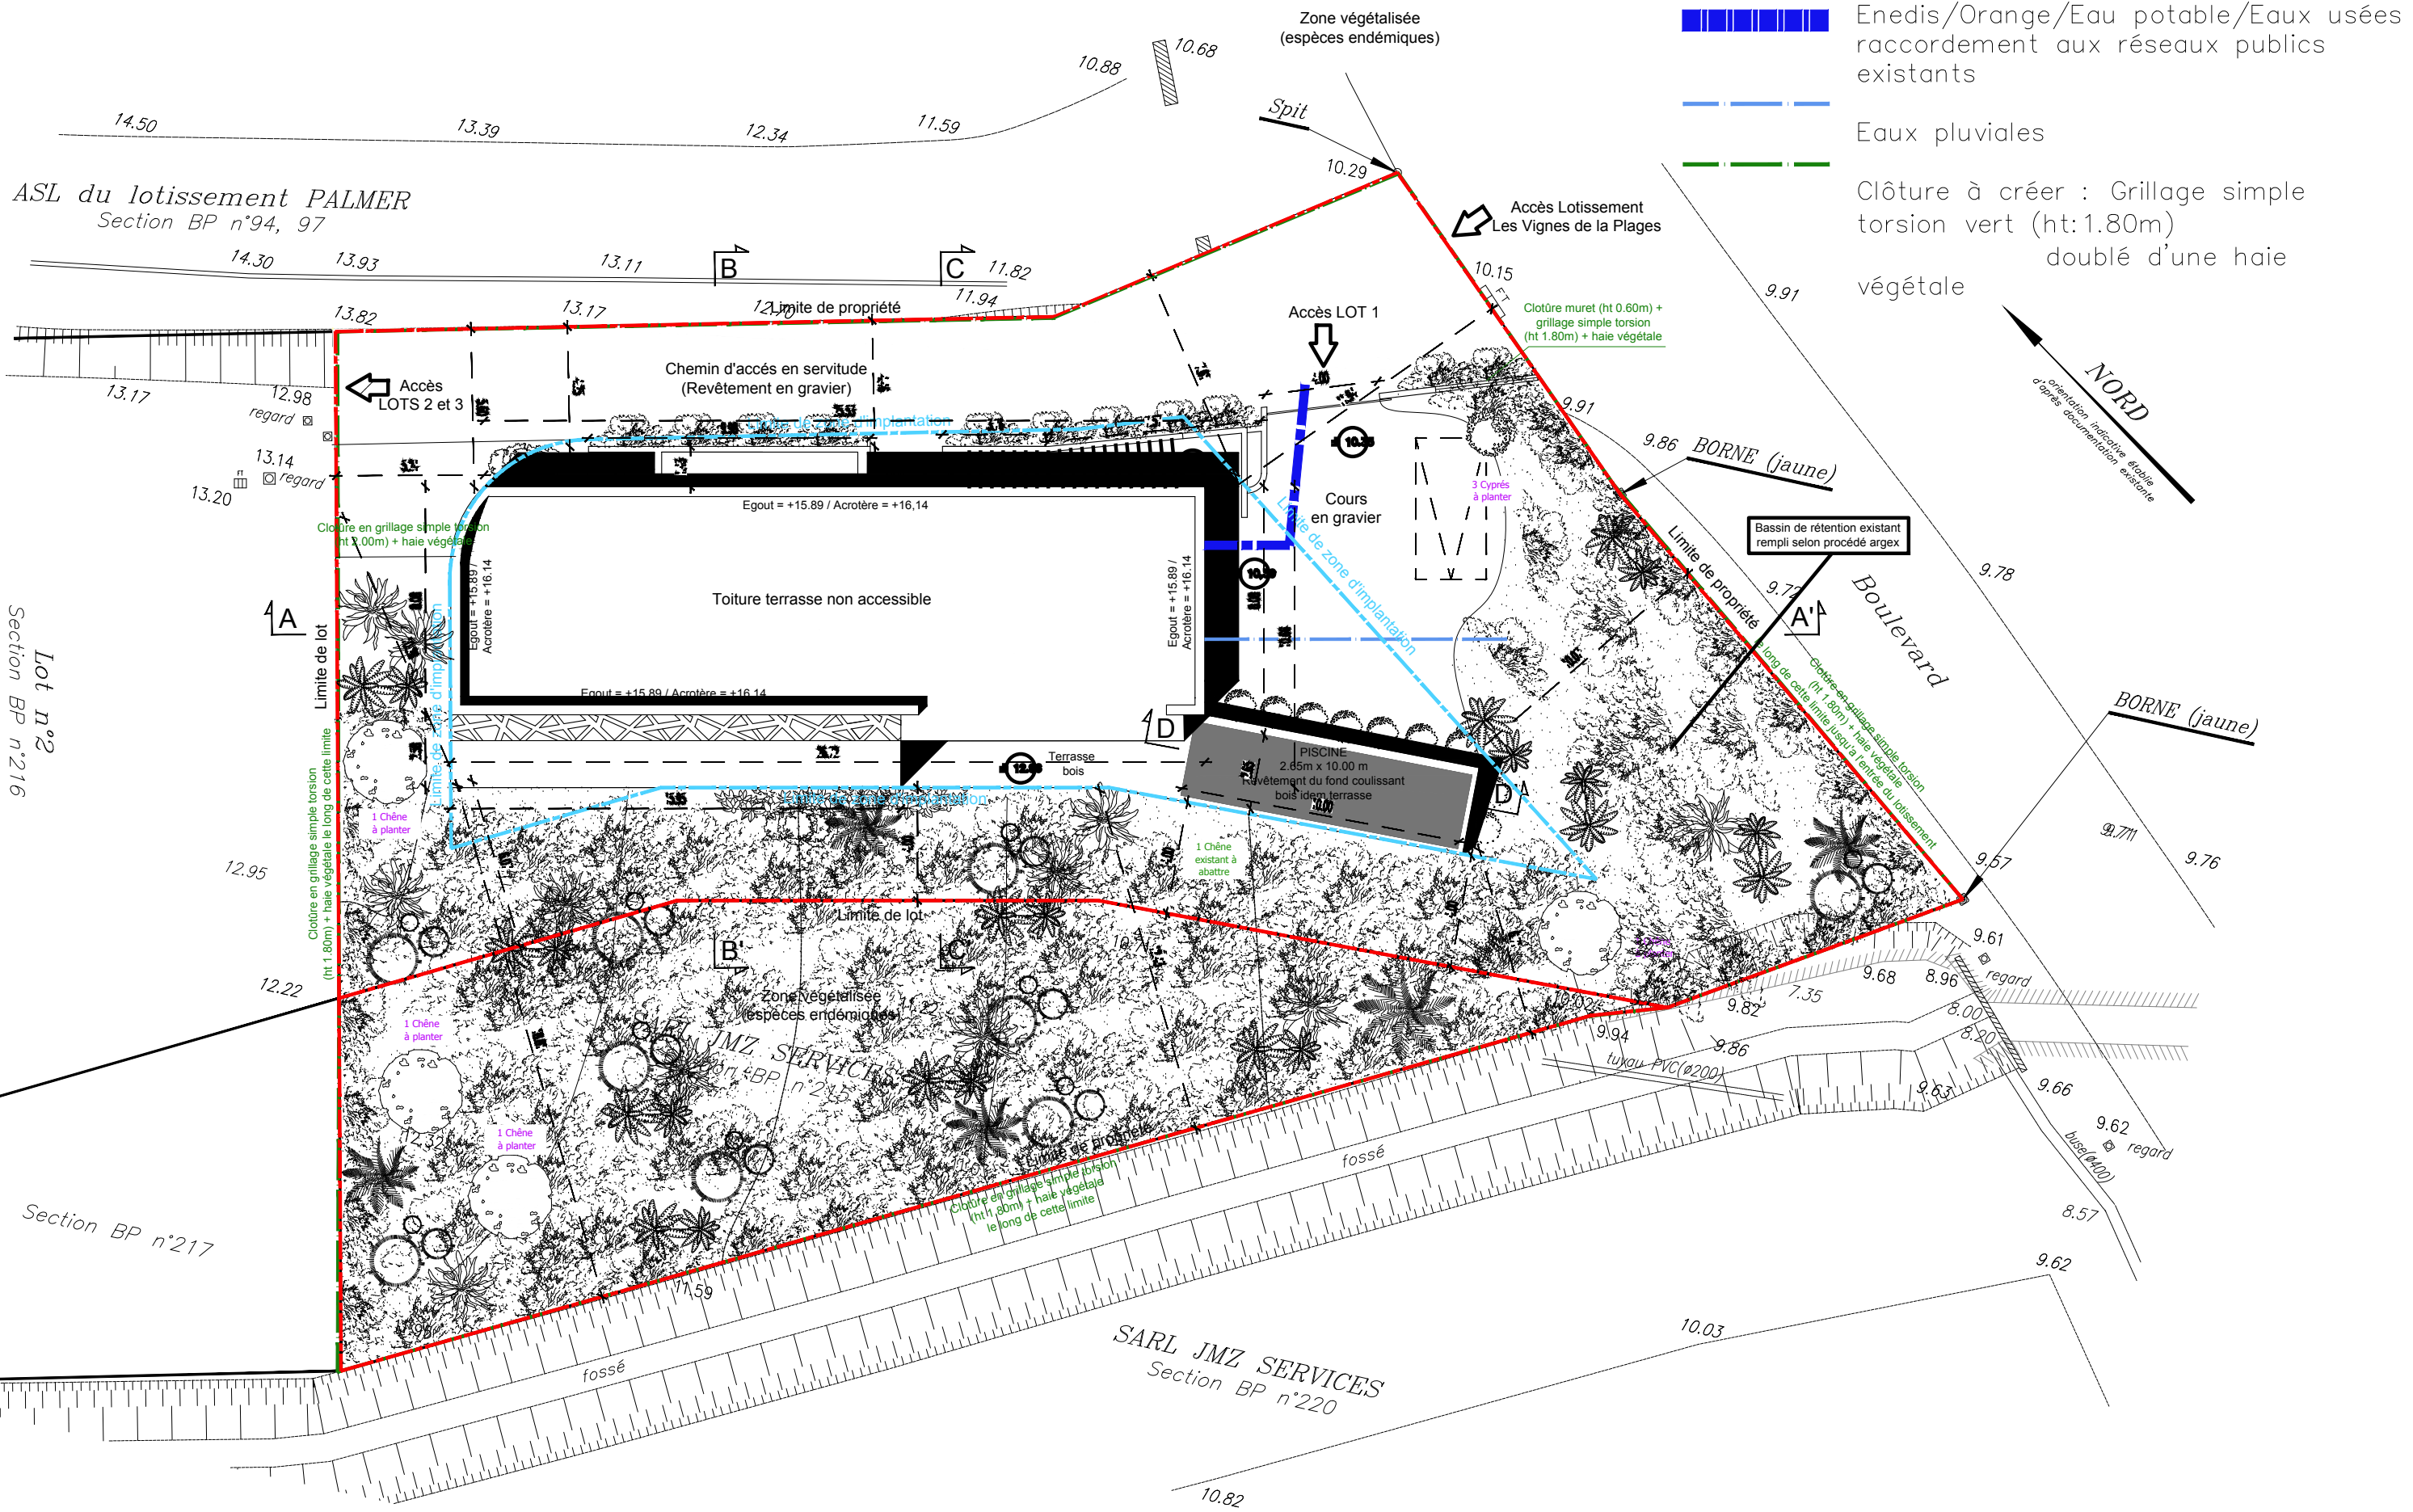

ASL du lotissement PALMER
Section BP n°94, 97

Lot n°2
Section BP n°216

Section BP n°217

SARL JMZ SERVICES
Section BP n°220

- ▬▬▬▬▬▬ Enedis/Orange/Eau potable/Eaux usées
  raccordement aux réseaux publics existants
- - - - - Eaux pluviales
- - - - - Clôture à créer : Grillage simple torsion vert (ht:1.80m) doublé d'une haie végétale

4A

4D

A'A

B'

C'

regard

regard

regard

regard

regard

regard

Accès Lotissement
Les Vignes de la Plages

Accès LOT 1

Accès
LOTS 2 et 3

Chemin d'accès en servitude
(Revêtement en gravier)

Cours en gravier

Toiture terrasse non accessible

Terrasse bois

PISCINE
2.45m x 10.00 m
Revêtement du fond coulissant
bois idem terrasse

Clôture muret (ht 0.60m) +
grillage simple torsion
(ht 1.80m) + haie végétale

Clôture en grillage simple torsion
(ht 1.80m) + haie végétale

Clôture en grillage simple torsion
(ht 1.80m) + haie végétale le long de cette limite

Clôture en grillage simple torsion
(ht 1.80m) + haie végétale
le long de cette limite

Bassin de rétention existant
rempli selon procédé argex

Boulevard

BORNE (jaune)

BORNE (jaune)

Zone végétalisée
(espèces endémiques)

Zone végétalisée
(espèces endémiques)

fossé

fossé

Limite de lot

Limite de lot

Limite de propriété

BORNE (jaune)

Limite de propriété

Limite de lot

Clôture en grillage simple torsion
(ht 1.80m) + haie végétale le long de cette limite

Clôture en grillage simple torsion
(ht 1.80m) + haie végétale le long de cette limite

Clôture en grillage simple torsion
(ht 1.80m) + haie végétale le long de cette limite

Clôture en grillage simple torsion
(ht 1.80m) + haie végétale le long de cette limite

Clôture en grillage simple torsion
(ht 1.80m) + haie végétale le long de cette limite

Clôture en grillage simple torsion
(ht 1.80m) + haie végétale le long de cette limite

Clôture en grillage simple torsion
(ht 1.80m) + haie végétale le long de cette limite

Clôture en grillage simple torsion
(ht 1.80m) + haie végétale le long de cette limite

Clôture en grillage simple torsion
(ht 1.80m) + haie végétale le long de cette limite

Clôture en grillage simple torsion
(ht 1.80m) + haie végétale le long de cette limite

Clôture en grillage simple torsion
(ht 1.80m) + haie végétale le long de cette limite

Clôture en grillage simple torsion
(ht 1.80m) + haie végétale le long de cette limite

Clôture en grillage simple torsion
(ht 1.80m) + haie végétale le long de cette limite

Clôture en grillage simple torsion
(ht 1.80m) + haie végétale le long de cette limite

Clôture en grillage simple torsion
(ht 1.80m) + haie végétale le long de cette limite

Clôture en grillage simple torsion
(ht 1.80m) + haie végétale le long de cette limite

Clôture en grillage simple torsion
(ht 1.80m) + haie végétale le long de cette limite

Clôture en grillage simple torsion
(ht 1.80m) + haie végétale le long de cette limite

Clôture en grillage simple torsion
(ht 1.80m) + haie végétale le long de cette limite

Clôture en grillage simple torsion
(ht 1.80m) + haie végétale le long de cette limite

Clôture en grillage simple torsion
(ht 1.80m) + haie végétale le long de cette limite

Clôture en grillage simple torsion
(ht 1.80m) + haie végétale le long de cette limite