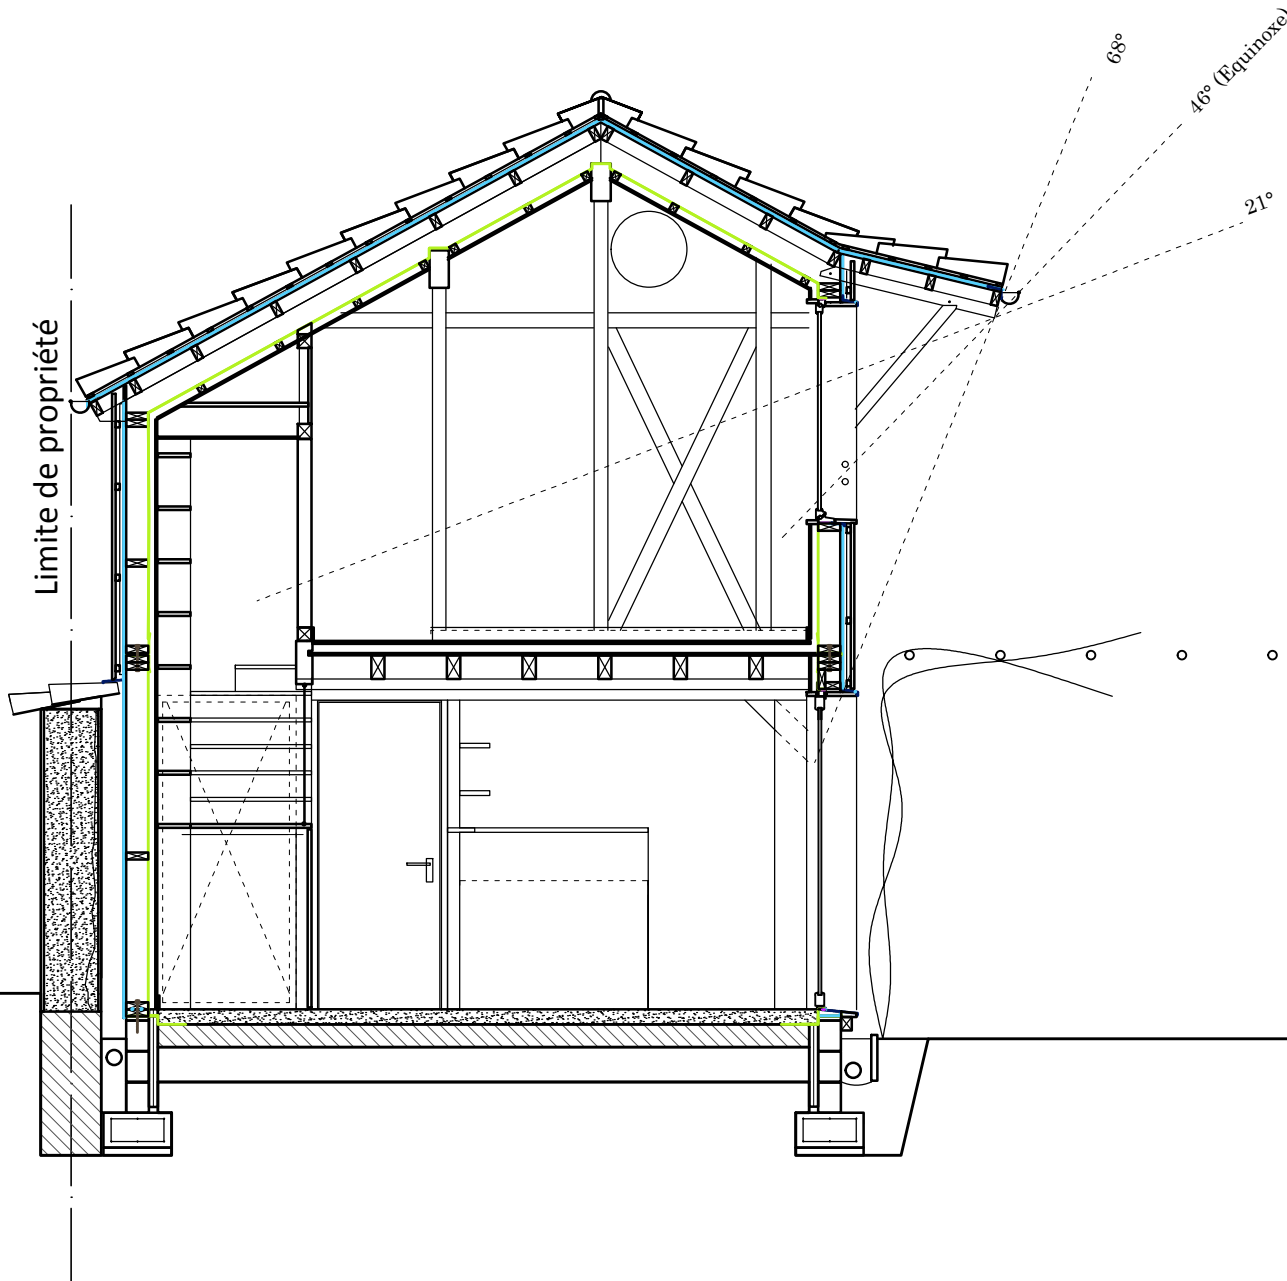

Projet : **URBAN CARBET**
Coupe sans échelle
Dessin : Hugo RIGARD
2017-05-25

Limite de propriété

68°

46° (Equinoxe)

21°

COUPE A-A'

Terrain du voisin