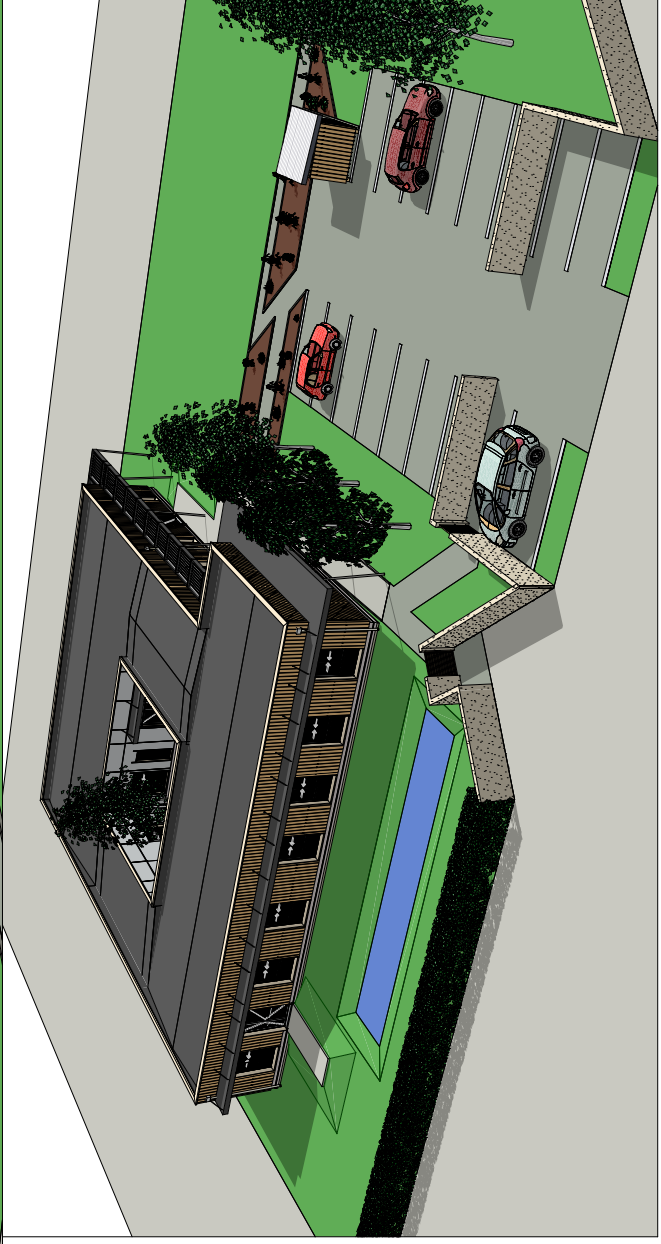

EMMA - SAINT-VINCENT-DE-TYROSSE - 40

Bâtiment administratif

Perspectives

Appel Offre

Date : 09 - 06 - 2020

Echelle : 1/ - (A3)

R / V : GL / MD

Etude : 65-0289

plan P1