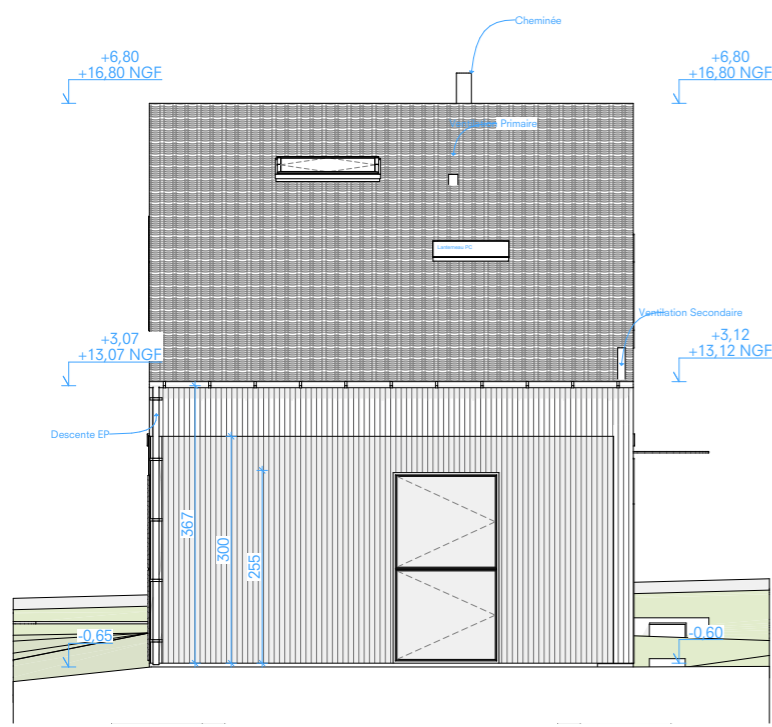

03.9 Plan des Façades

Phase Marché

Façade Est

Façade Nord

Façade Ouest

Façade Sud

Baltique.
 sàrl d'architecture
 33 av. I et F Joliot Curie
 FR-44400 Rezé
 Rue Pré-du-Marché 28
 CH-1004 Lausanne

+33 6 65 95 32 61
 david.palussiere@baltique.archi

+41 7 86 64 44 61
 camille.trechot@baltique.archi

131_Montbert
 Construction d'une maison et abri pour chevaux

03.9
 Plan des Façades
 Phase : Marché
 Date : 31/05/2019
 Echelle : 1:100
 Indice : 0
 Format : A3