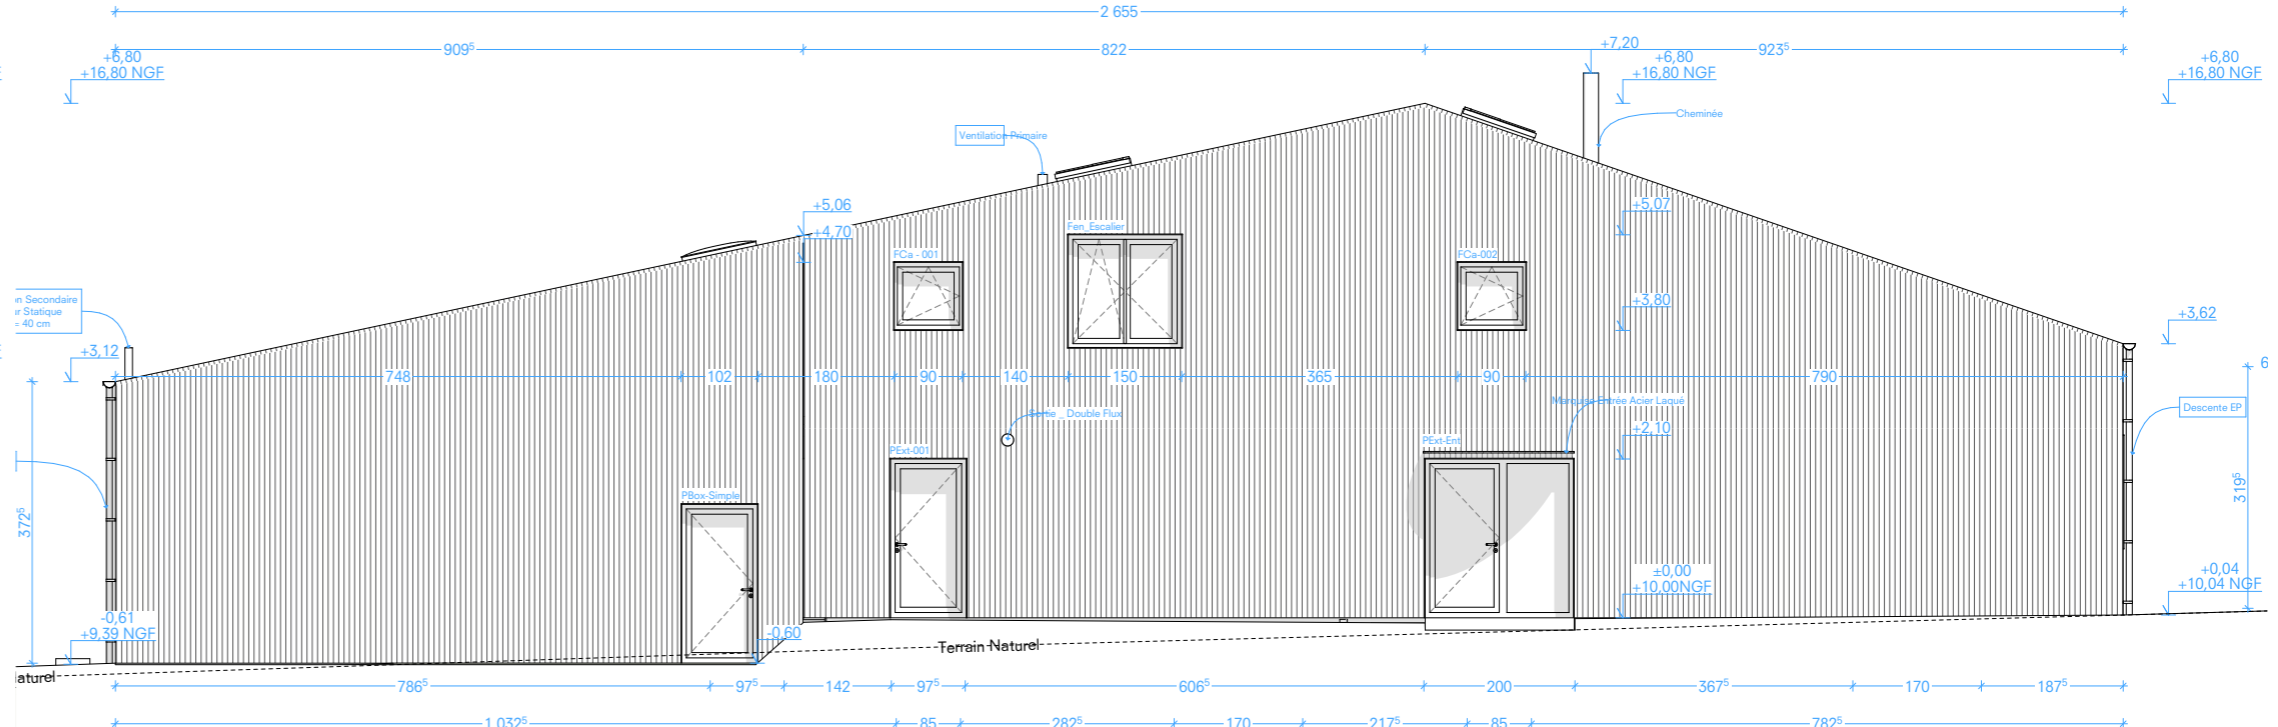

03.9 Plan des Façades

Phase Marché

Façade Est

Façade Nord

Façade Ouest

Façade Sud

Baltique.
 sàrl d'architecture
 33 av. I et F Joliot Curie
 FR-44400 Rezé
 Rue Pré-du-Marché 28
 CH-1004 Lausanne

+33 6 65 95 32 61
 david.palussiere@baltique.archi

+41 7 86 64 44 61
 camille.trechot@baltique.archi

131_Montbert
 Construction d'une maison et abri pour chevaux

03.9
 Plan des Façades
 Phase : Marché
 Date : 31/05/2019
 Echelle : 1:100
 Indice : 0
 Format : A3