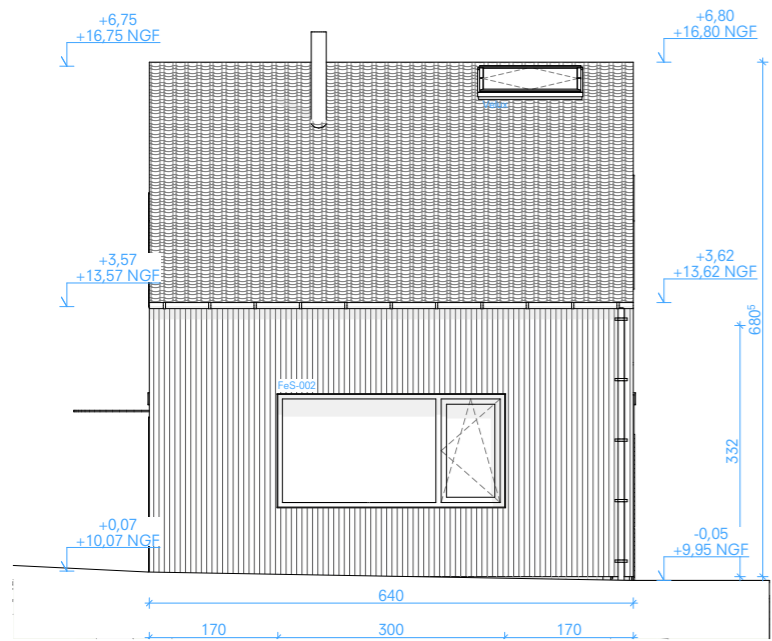

03.9 Plan des Façades

Phase Marché

Façade Est

Façade Nord

Façade Ouest

Façade Sud

Baltique.
 sàrl d'architecture
 33 av. I et F Joliot Curie
 FR-44400 Rezé
 Rue Pré-du-Marché 28
 CH-1004 Lausanne

+33 6 65 95 32 61
 david.palussiere@baltique.archi

+41 7 86 64 44 61
 camille.trechot@baltique.archi

131_Montbert
 Construction d'une maison et abri pour chevaux

03.9
 Plan des Façades
 Phase : Marché
 Date : 31/05/2019
 Echelle : 1:100
 Indice : 0
 Format : A3