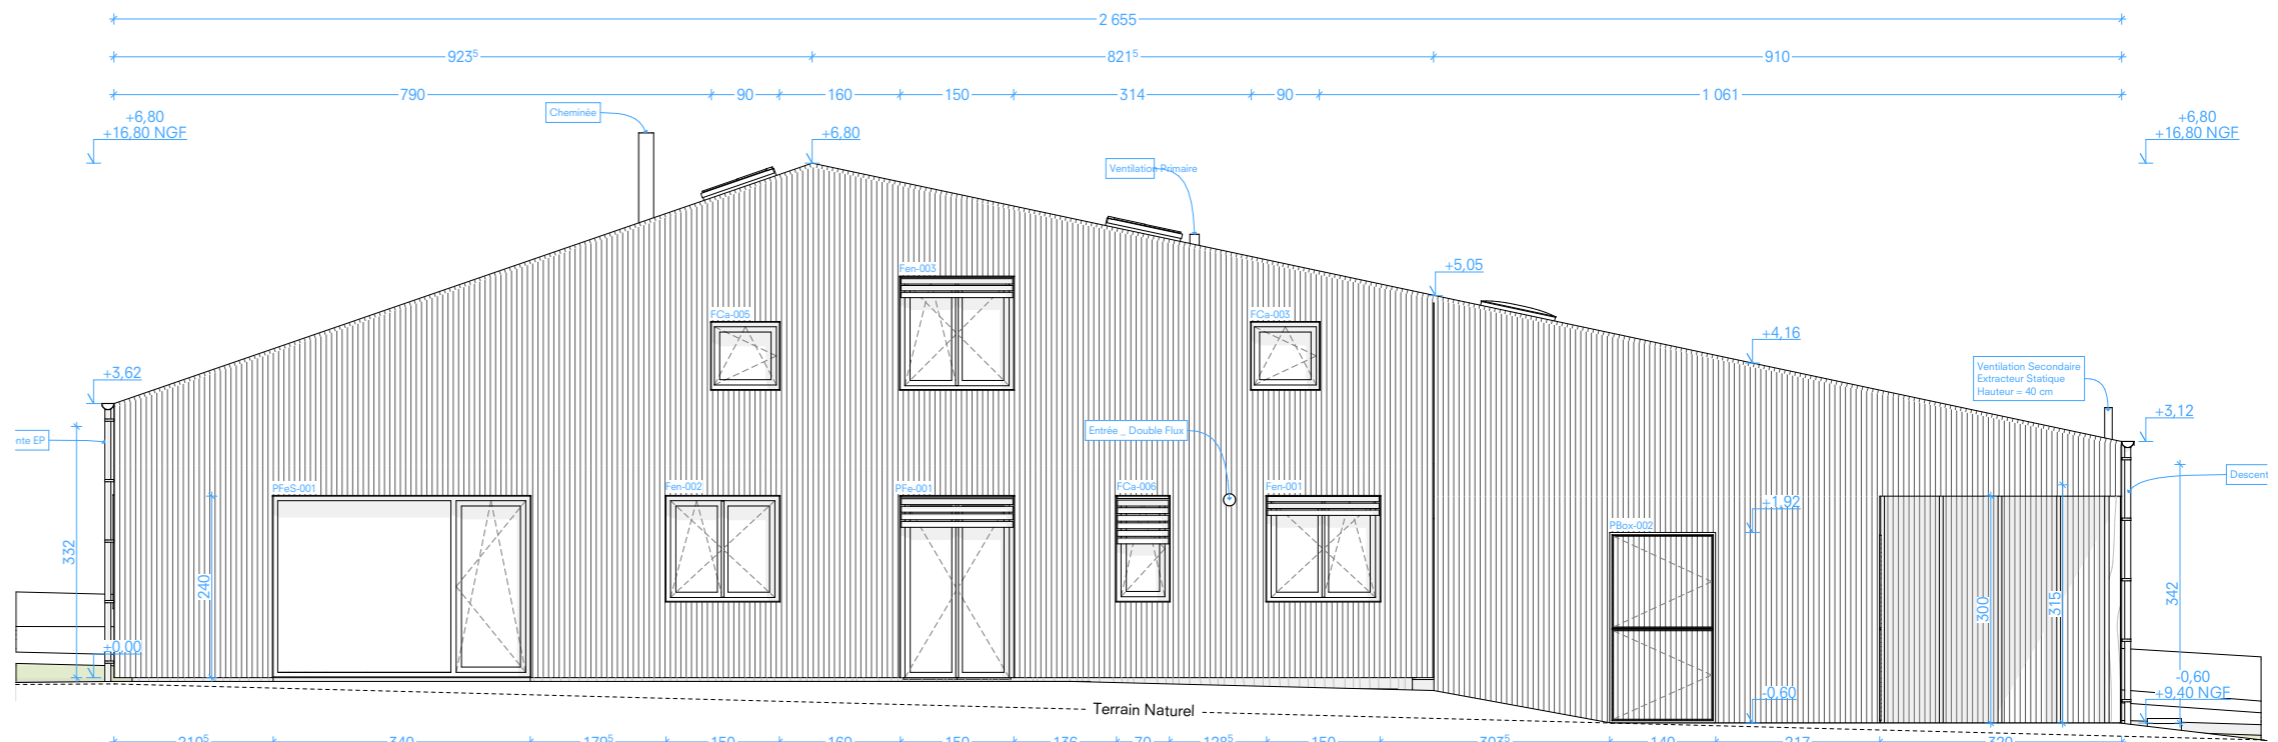

03.9 Plan des Façades

Phase Marché

Façade Est

Façade Nord

Façade Ouest

Façade Sud

Baltique.
 sàrl d'architecture
 33 av. I et F Joliot Curie
 FR-44400 Rezé
 Rue Pré-du-Marché 28
 CH-1004 Lausanne

+33 6 65 95 32 61
 david.palussiere@baltique.archi

+41 7 86 64 44 61
 camille.trechot@baltique.archi

131_Montbert
 Construction d'une maison et abri pour chevaux

03.9
 Plan des Façades
 Phase : Marché
 Date : 31/05/2019
 Echelle : 1:100
 Indice : 0
 Format : A3