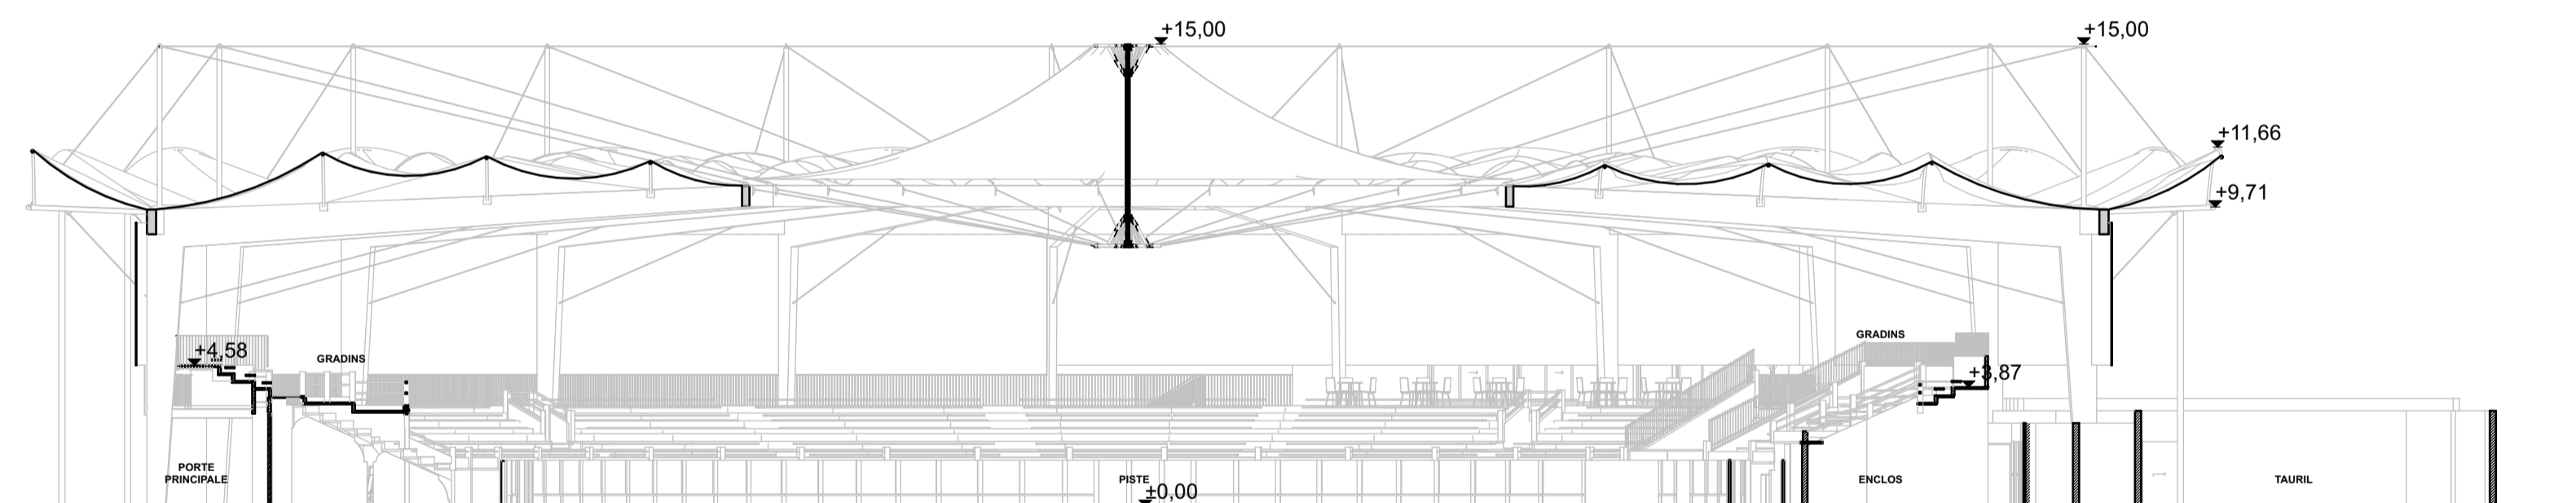

Coupe A1A1

1:200