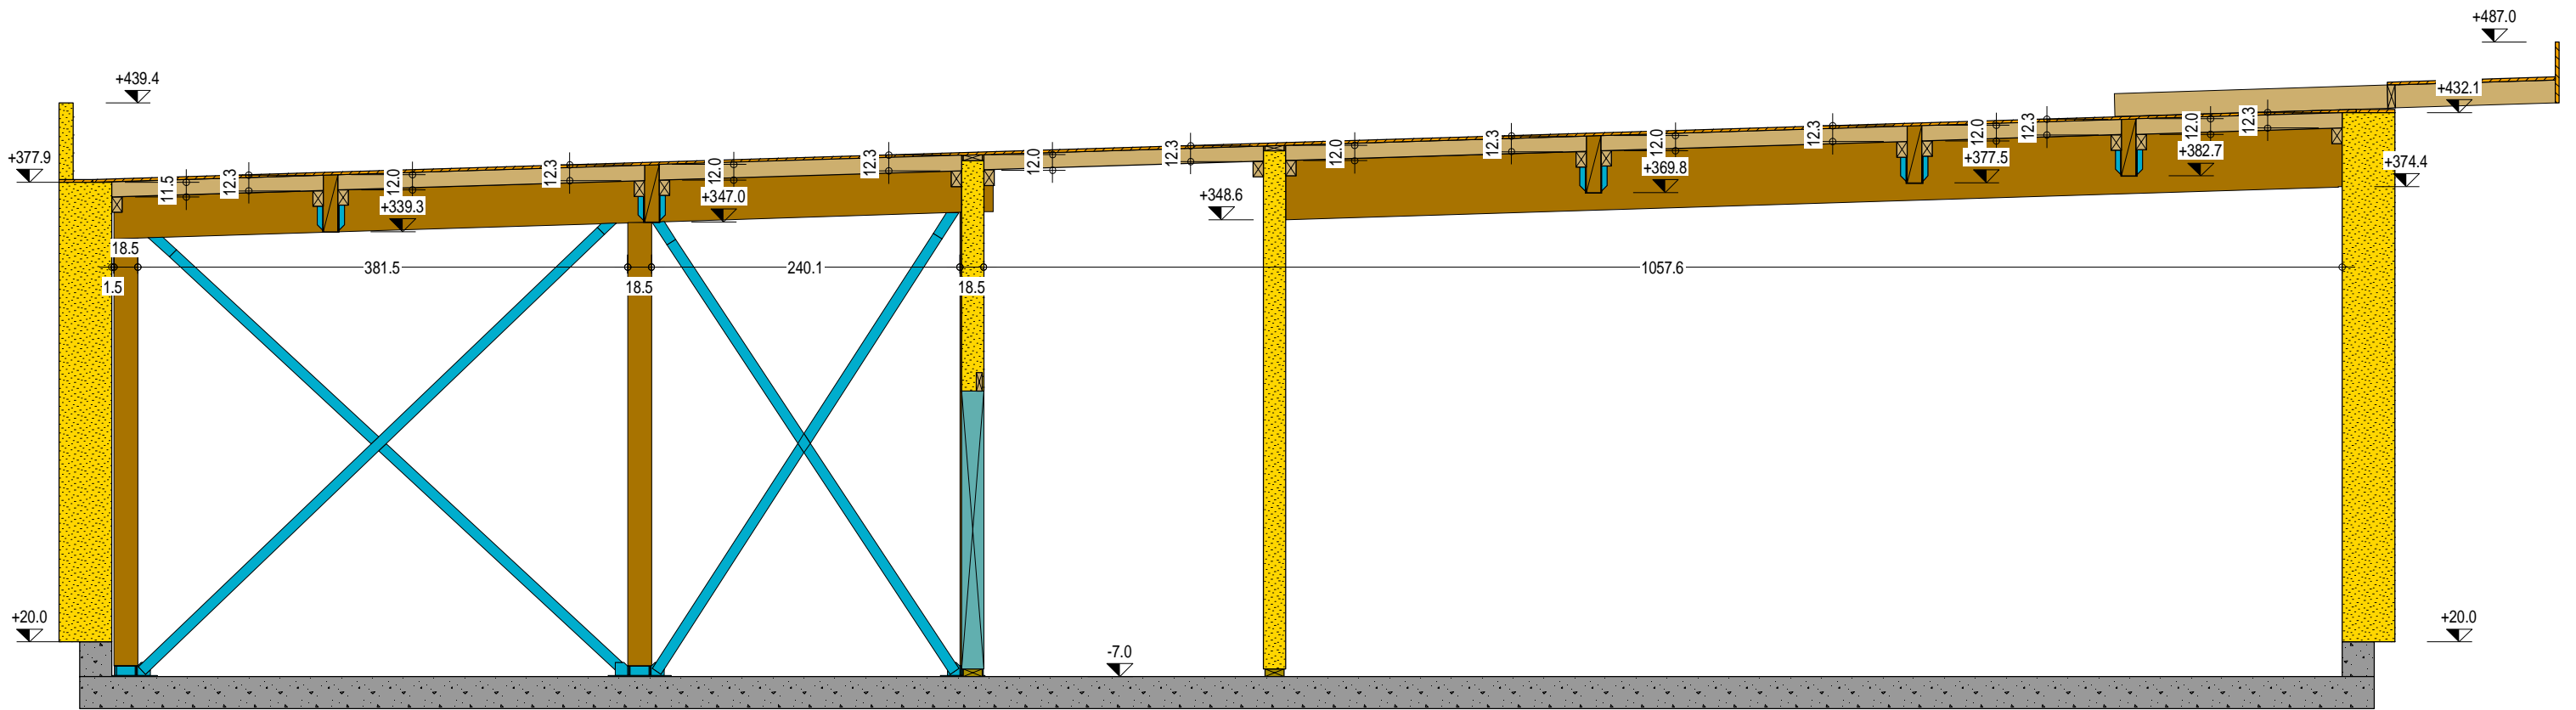

Ech. : 50	Phase: EXE
Date : 15/07/20	Indice: -
Format : A3	Plan: 10

Portique 10

Coupe: 2
Echelle: 1:50

2	GRUPE SCOLAIRE COMMUNAL 340 Chemin de Lites – MERCUROL VEAUNES	 ALTEABOIS 99, impasse des Coteaux 34730 Prades le Lez www.alteabois.com Mail: contact@alteabois.com Tél. +(33)04 67 59 57 69	Ech. : 50	Phase: EXE
			Date : 15/07/20	Indice: -
			Format : A3	Plan: 11