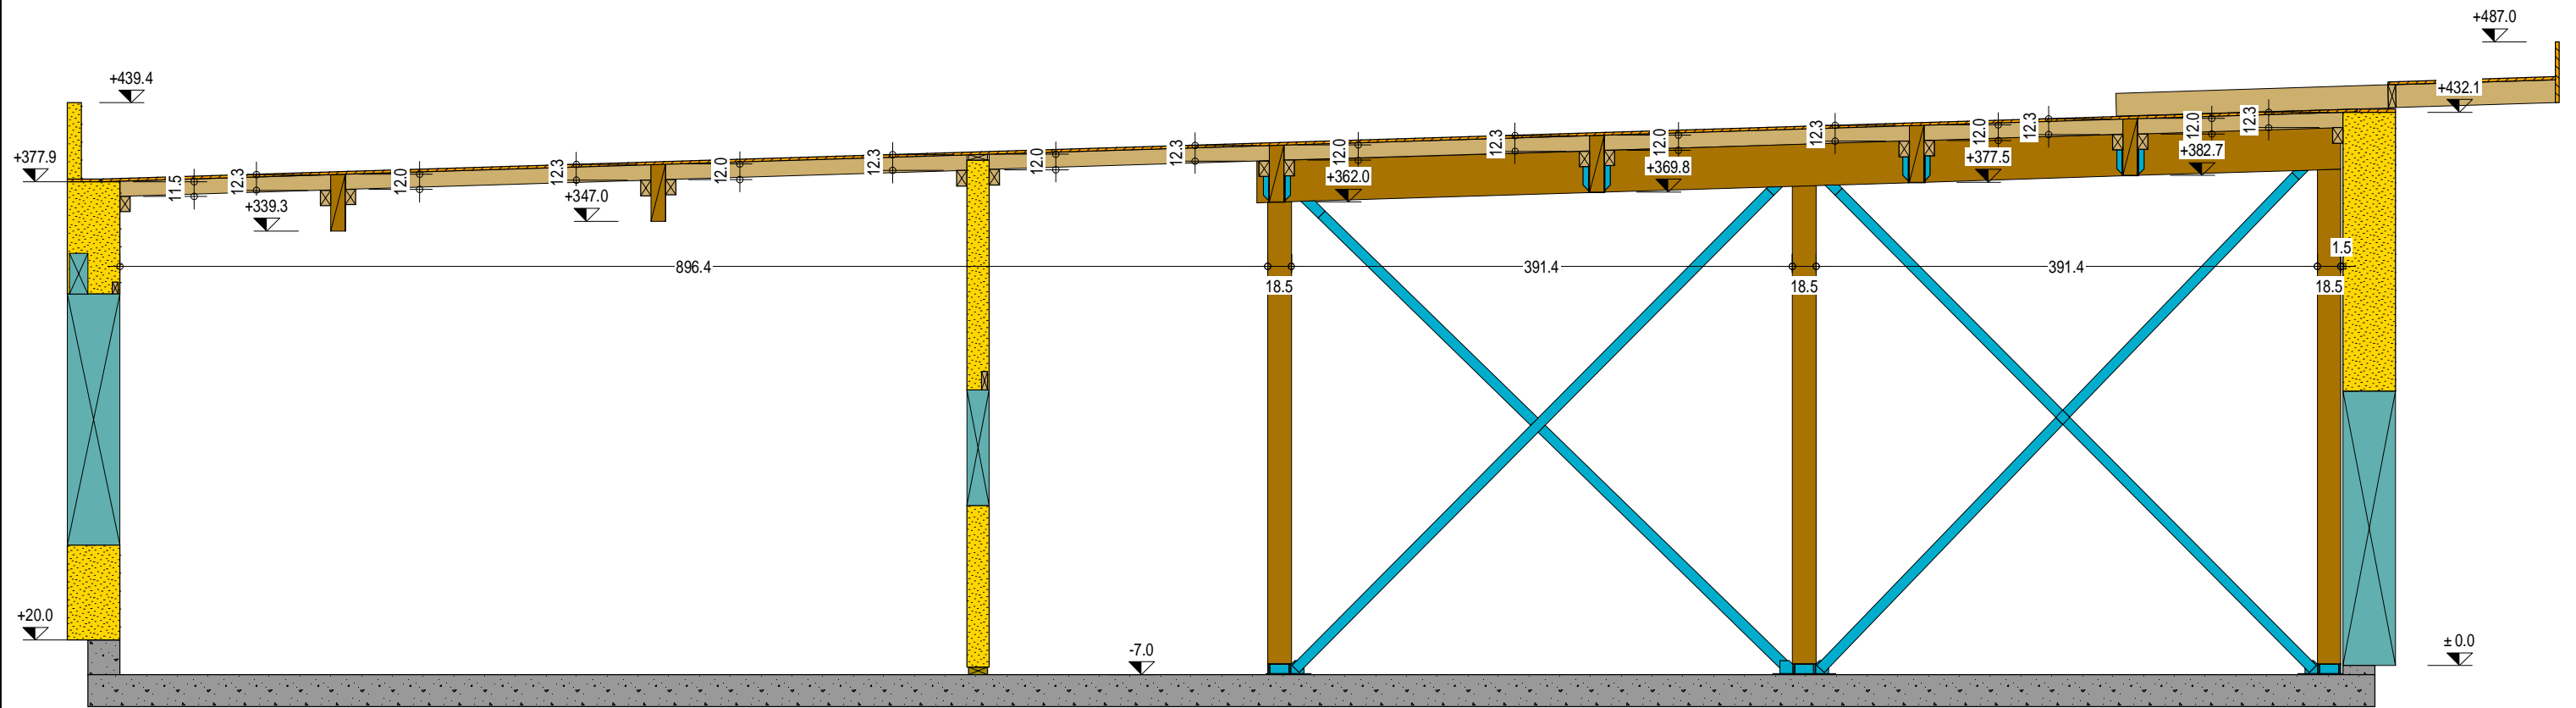

Ech. : 50	Phase: EXE
Date : 15/07/20	Indice: -
Format : A3	Plan: 10

Portique 10

Coupe: 2
Echelle: 1:50

2	GRUPE SCOLAIRE COMMUNAL 340 Chemin de Lites – MERCUROL VEAUNES	 ALTEABOIS 99, impasse des Coteaux 34730 Prades le Lez www.alteabois.com Mail: contact@alteabois.com Tél. +(33)04 67 59 57 69	Ech. : 50	Phase: EXE
			Date : 15/07/20	Indice: -
			Format : A3	Plan: 11