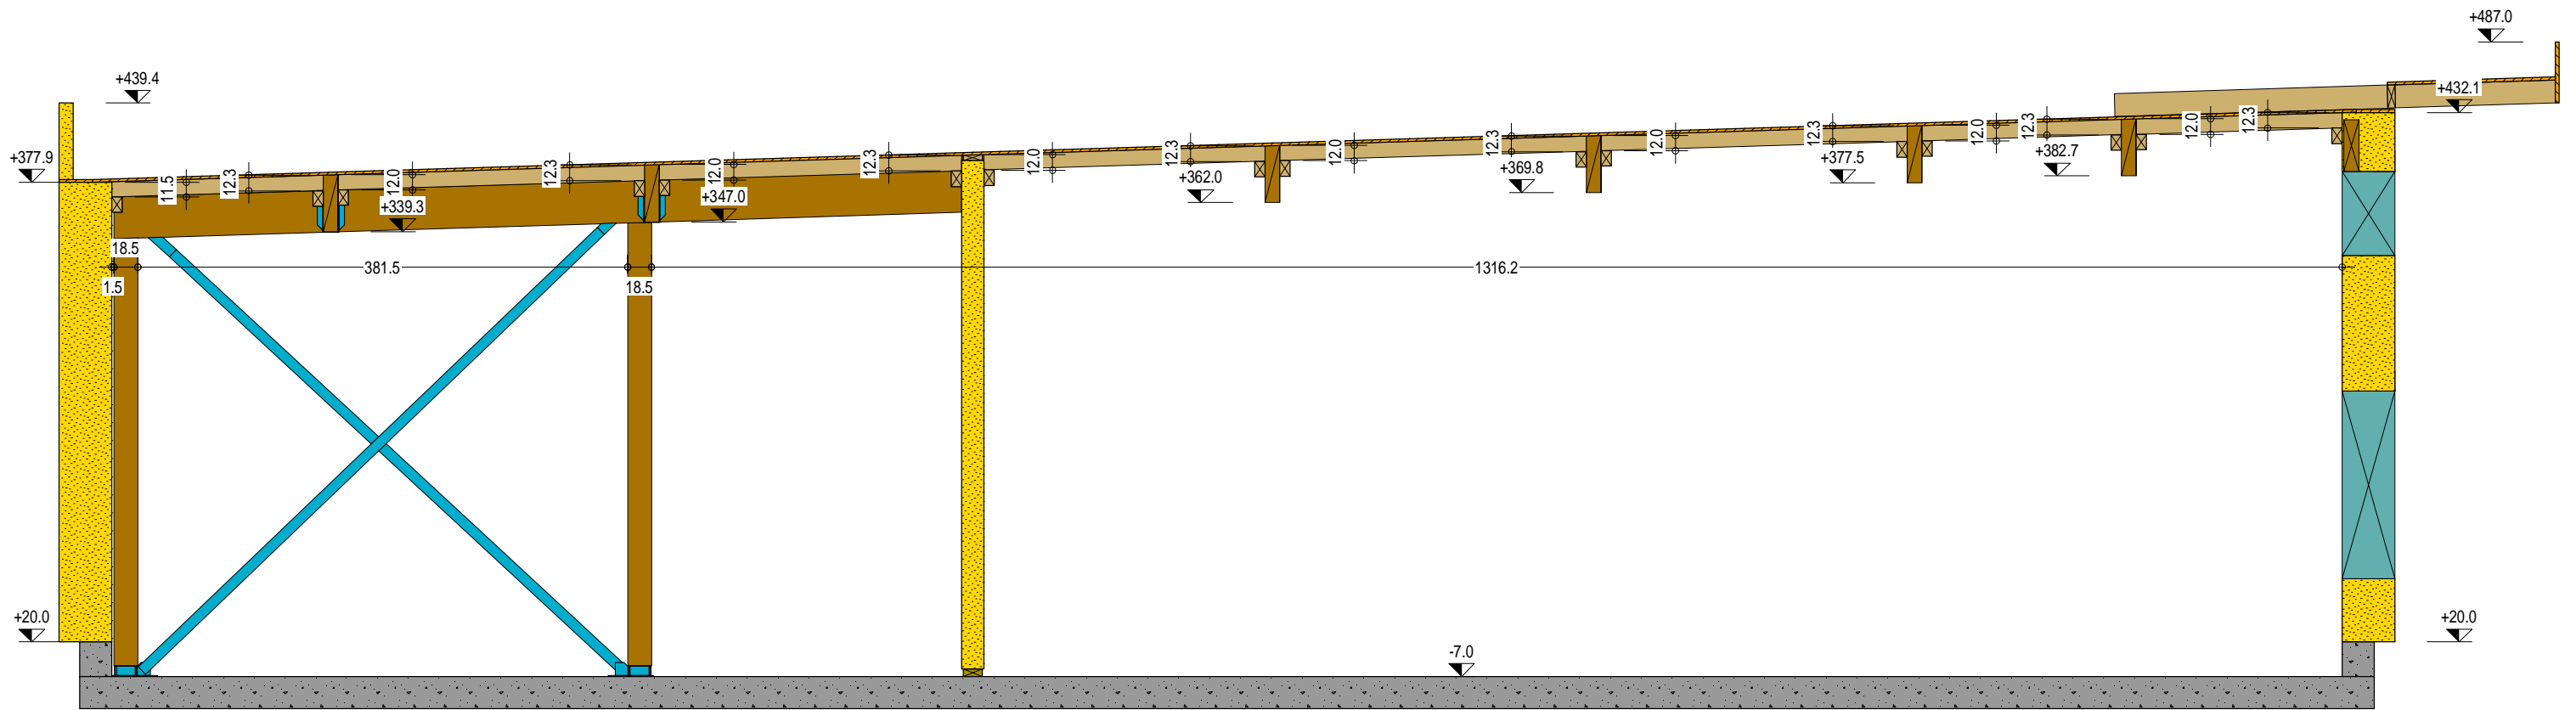

Portique 13

Coupe: 5
Echelle: 1:50

GRUPE SCOLAIRE COMMUNAL
340 Chemin de Lites – MERCUROL VEAUNES
5

ALTEABOIS
ALTEABOIS
99, impasse des Coteaux
34730 Prades le Lez
www.alteabois.com
Mail: contact@alteabois.com
Tél. +(33)04 67 59 57 69

Ech. : 50	Phase: EXE
Date : 15/07/20	Indice: -
Format : A3	Plan: 14