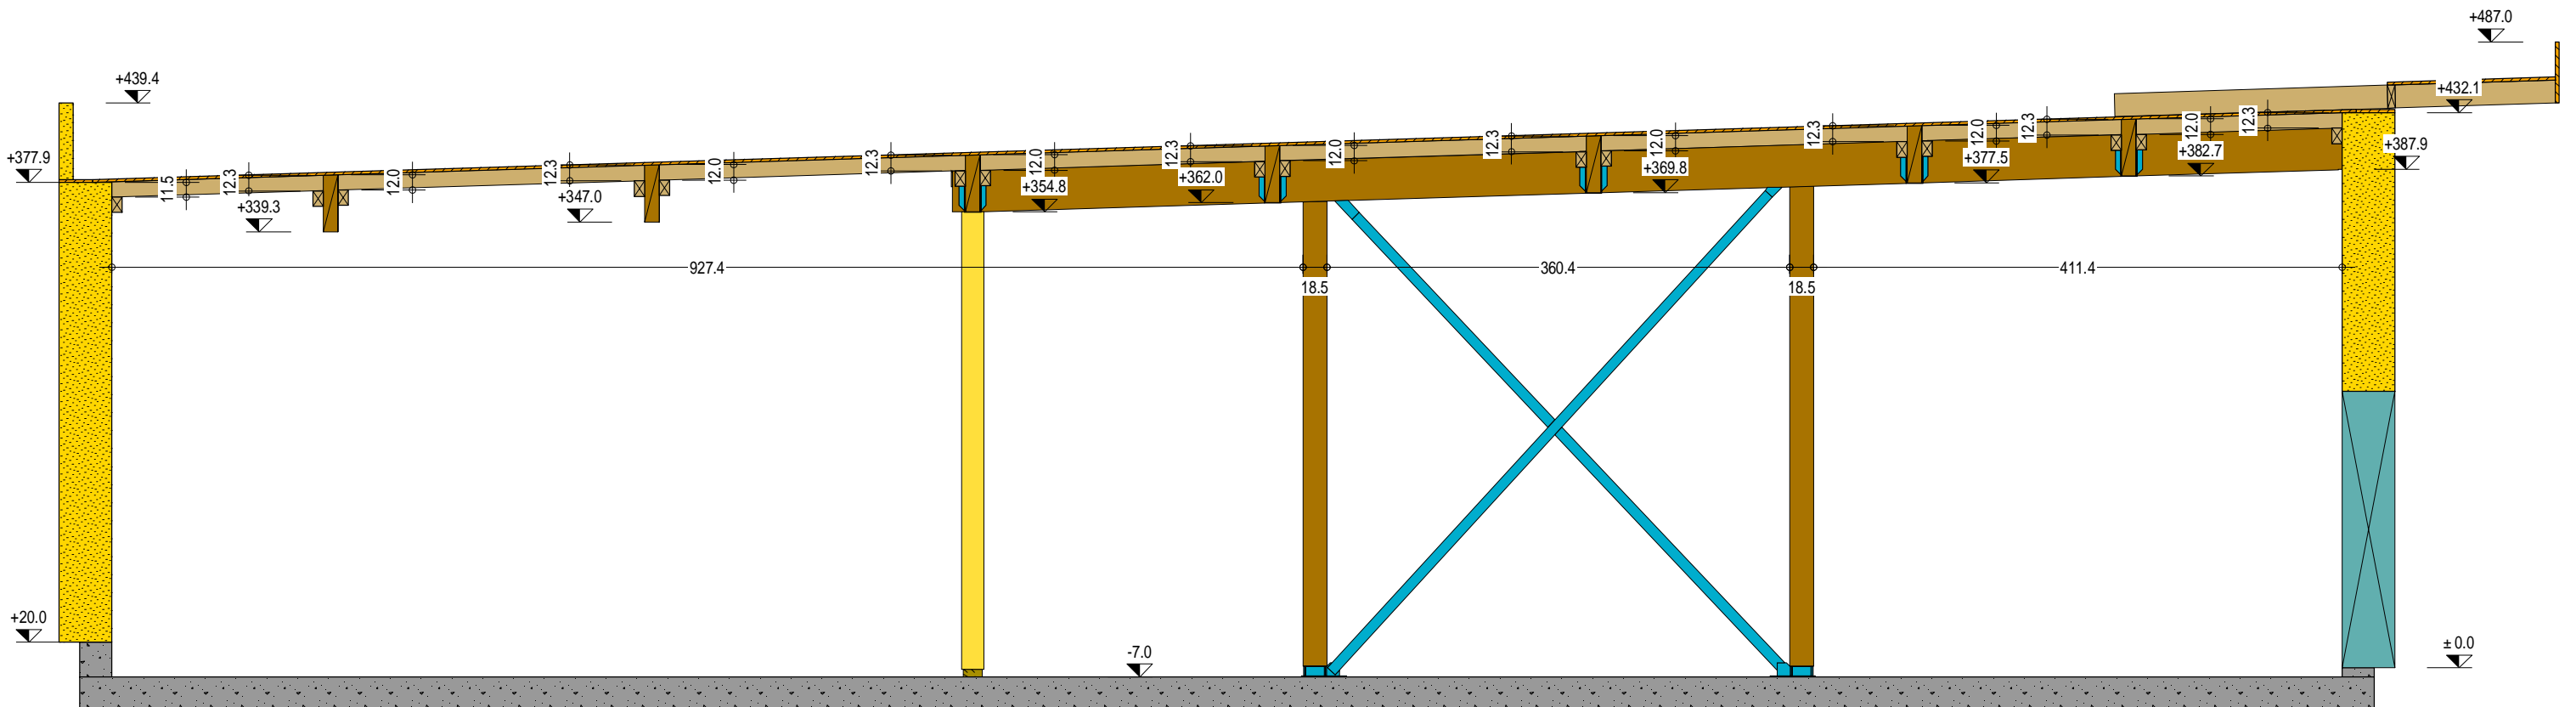

Portique 12

Coupe: 4
Echelle: 1:50

GRUPE SCOLAIRE COMMUNAL
340 Chemin de Lites – MERCUROL VEAUNES
4

ALTEABOIS
ALTEABOIS
99, impasse des Coteaux
34730 Prades le Lez
www.alteabois.com
Mail: contact@alteabois.com
Tél. +(33)04 67 59 57 69

Ech. : 50	Phase: EXE
Date : 15/07/20	Indice: -
Format : A3	Plan: 13