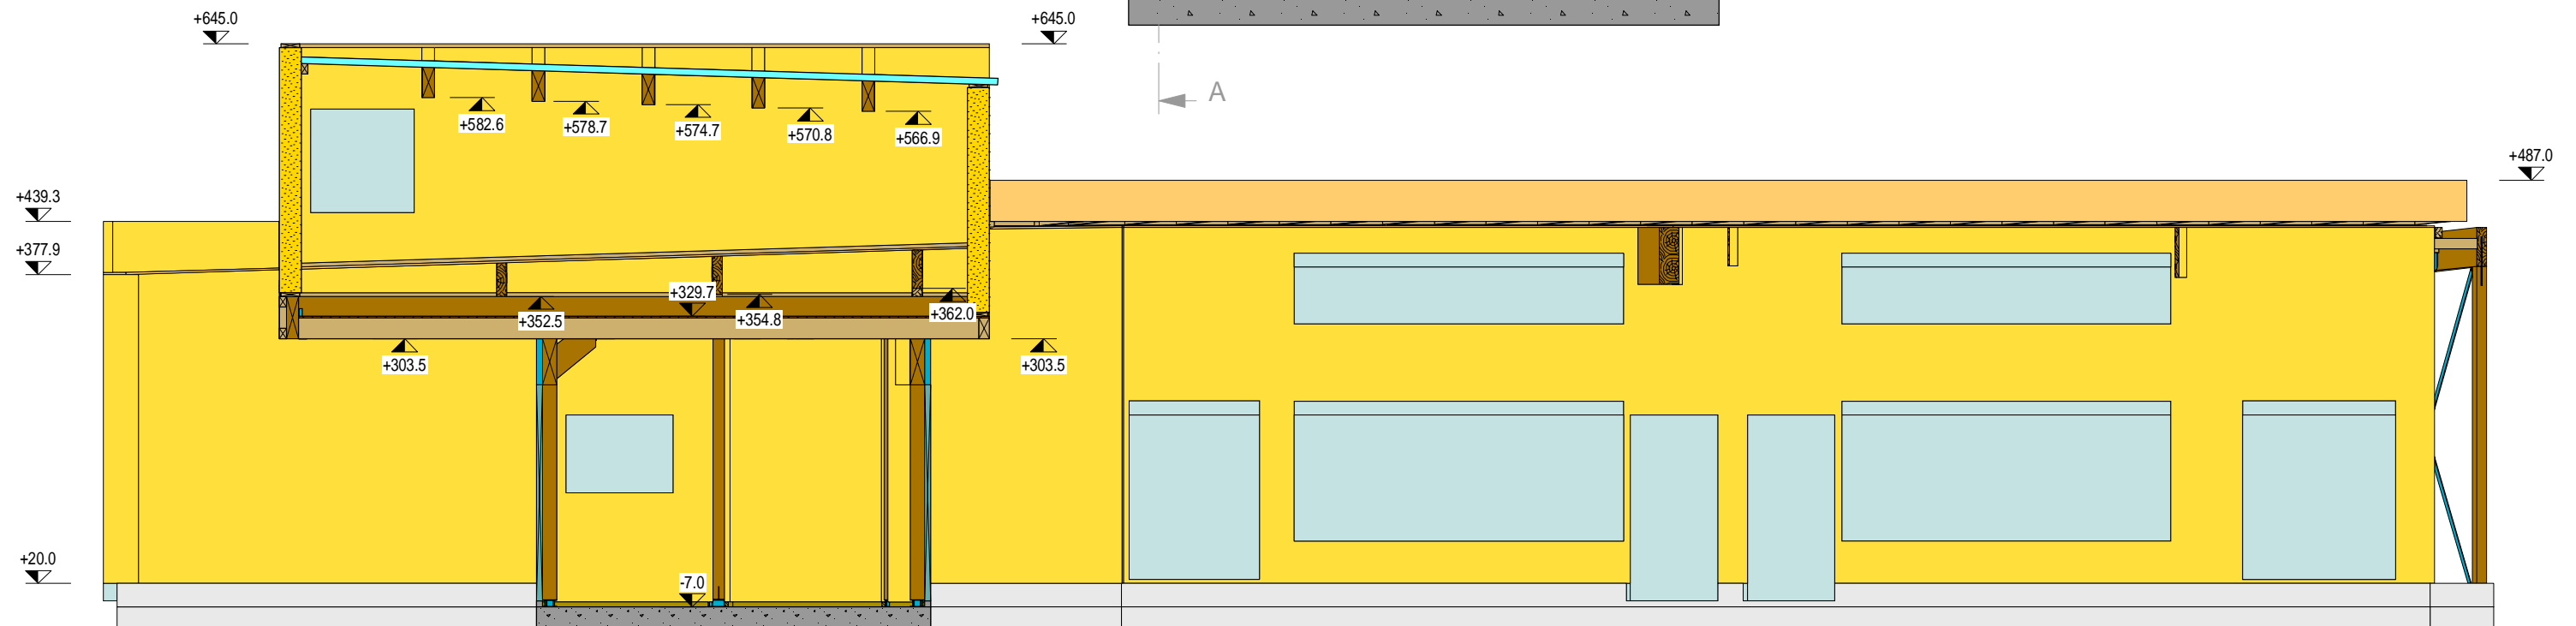

Coupe: Détaillée
Echelle: 1:50

Coupe: 1
Echelle: 1:75

GRUPE SCOLAIRE COMMUNAL
340 Chemin de Lites – MERCUROL VEAUNES
Zone4

ALTEABOIS
99, impasse des Coteaux
34730 Prades le Lez
www.alteabois.com
Mail: contact@alteabois.com
Tél. +(33)04 67 59 57 69