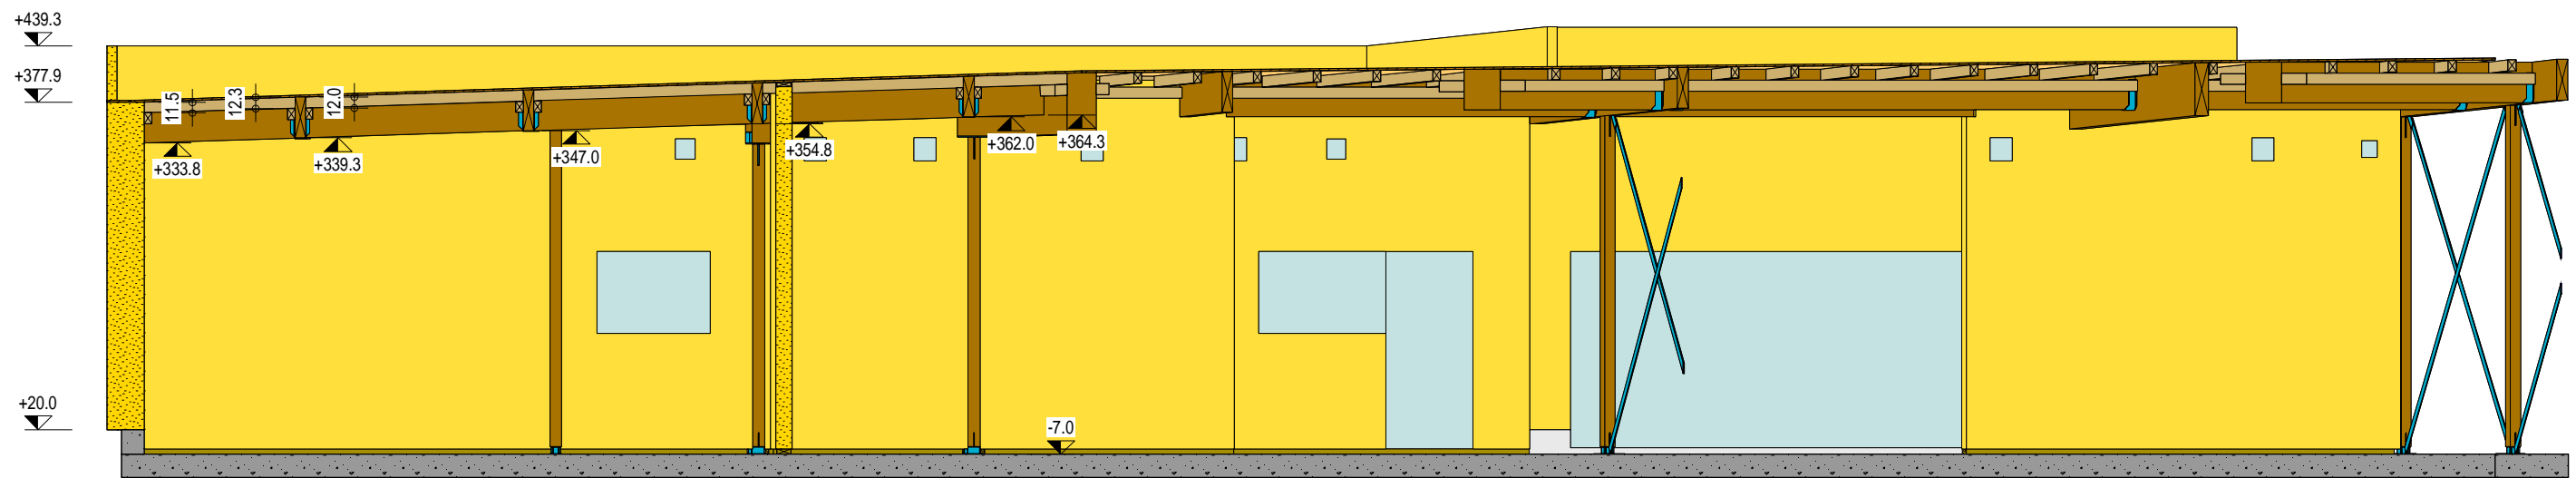

Coupe: 3
Echelle: 1:75

GROUPE SCOLAIRE COMMUNAL
340 Chemin de Lites – MERCUROL VEAUNES
3

ALTEABOIS
ALTEABOIS
99, impasse des Coteaux
34730 Prades le Lez
www.alteabois.com
Mail: contact@alteabois.com
Tél. +(33)04 67 59 57 69

Ech. : 75	Phase: EXE
Date : 30/07/2020	Indice:
Format : A3	Plan: 12