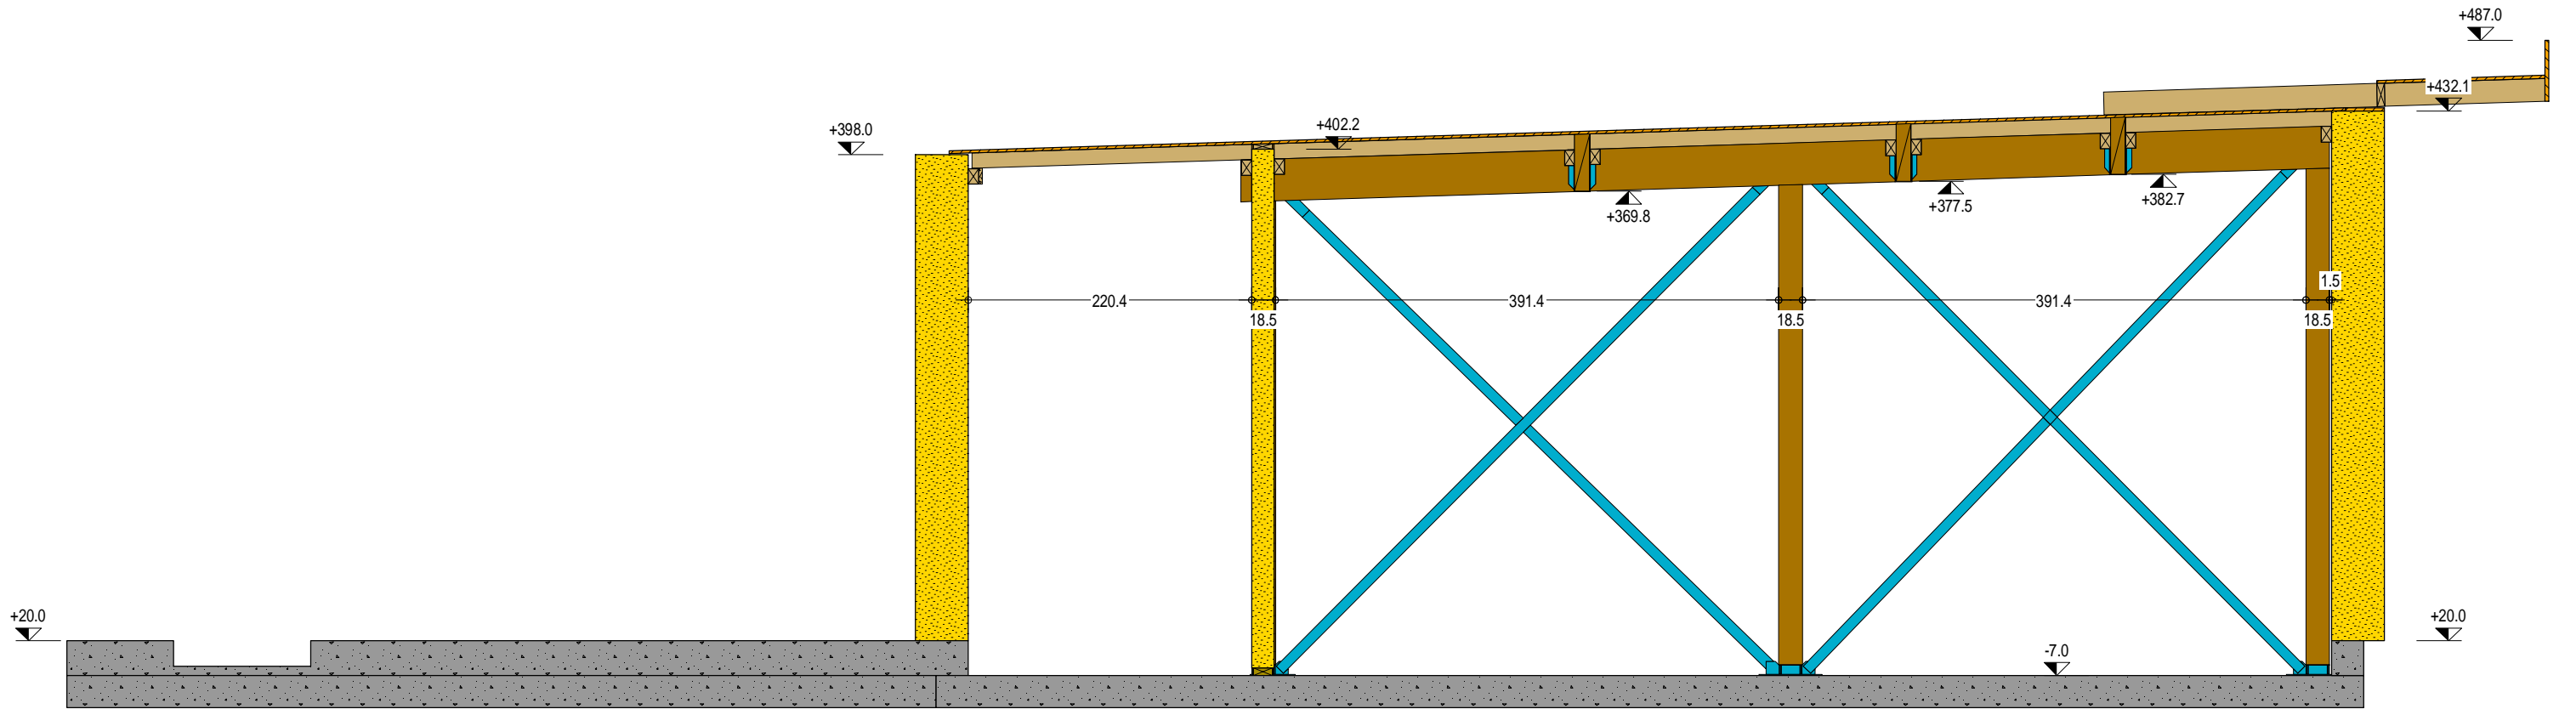

Coupe: 7
Echelle: 1:50

GRUPE SCOLAIRE COMMUNAL
340 Chemin de Lites – MERCUROL VEAUNES
Zone4

ALTEABOIS
99, impasse des Coteaux
34730 Prades le Lez
www.alteabois.com
Mail: contact@alteabois.com
Tél. +(33)04 67 59 57 69

Ech. : 50	Phase: EXE
Date : 30/07/2020	Indice:
Format : A3	Plan: 16