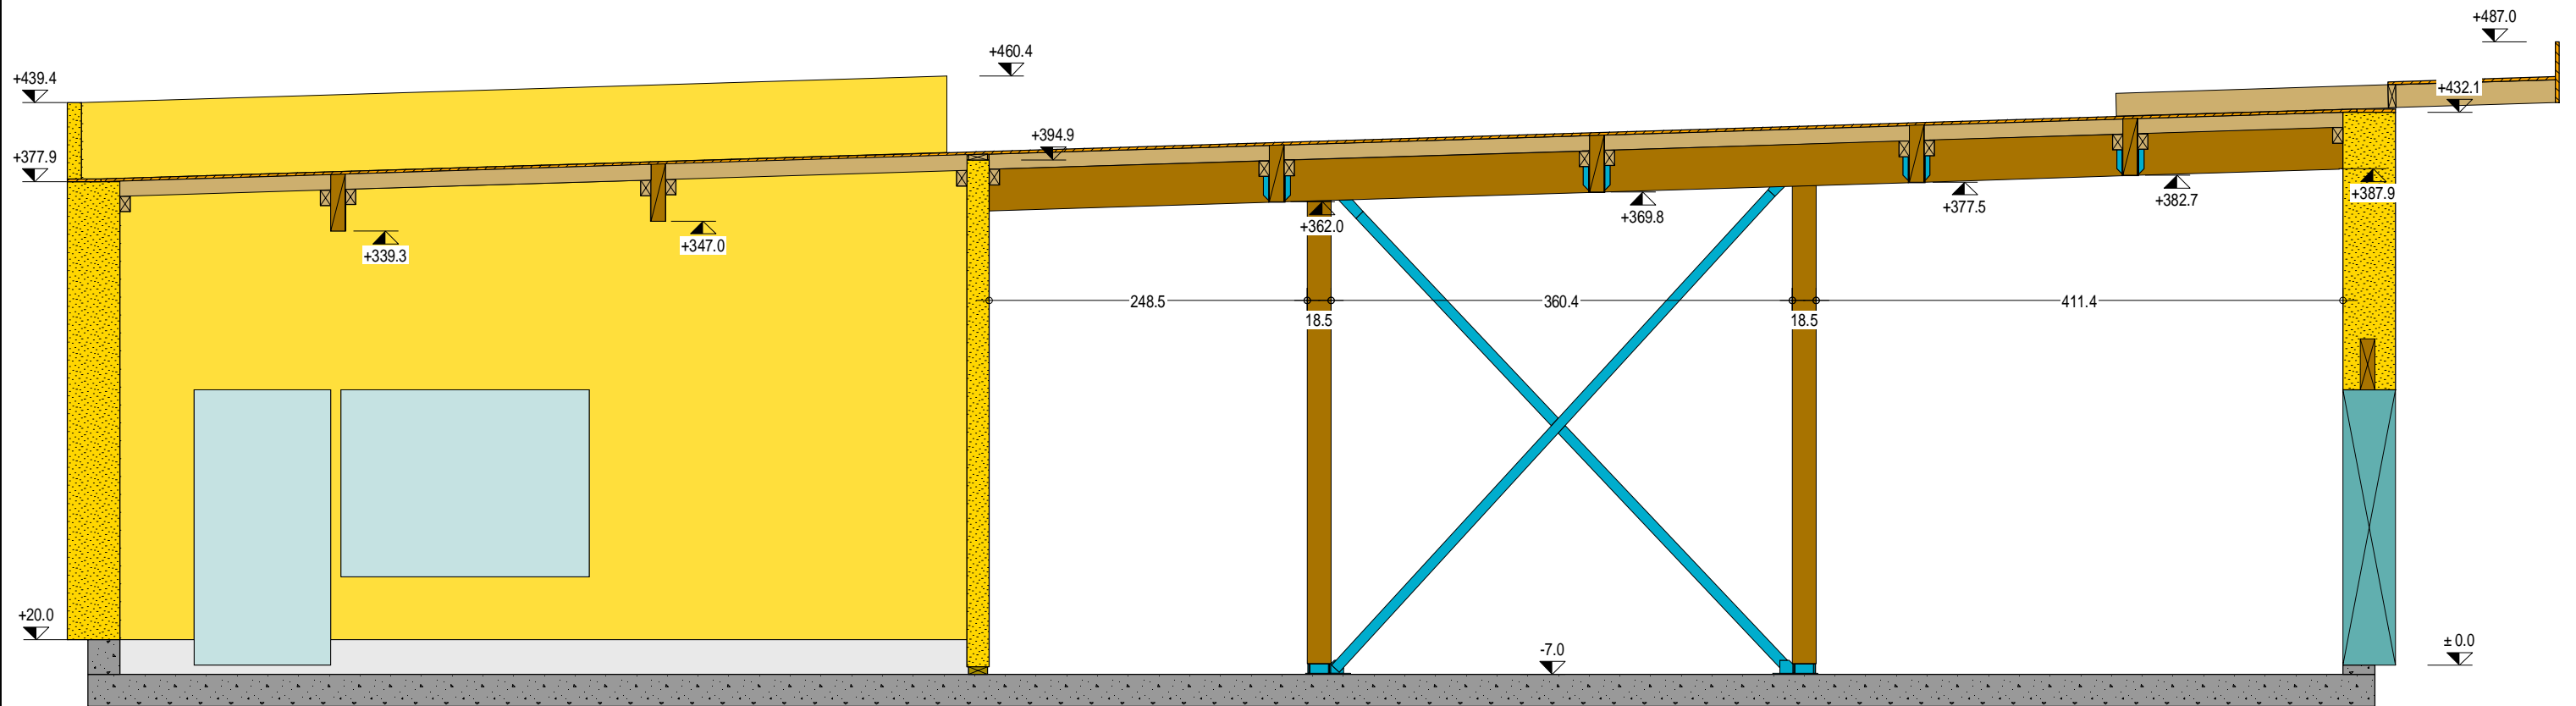

Coupe: 6
Echelle: 1:50

GRUPE SCOLAIRE COMMUNAL
340 Chemin de Lites – MERCUROL VEAUNES
Zone4

ALTEABOIS
ALTEABOIS
99, impasse des Coteaux
34730 Prades le Lez
www.alteabois.com
Mail: contact@alteabois.com
Tél. +(33)04 67 59 57 69

Ech. : 50	Phase: EXE
Date : 30/07/2020	Indice:
Format : A3	Plan: 15