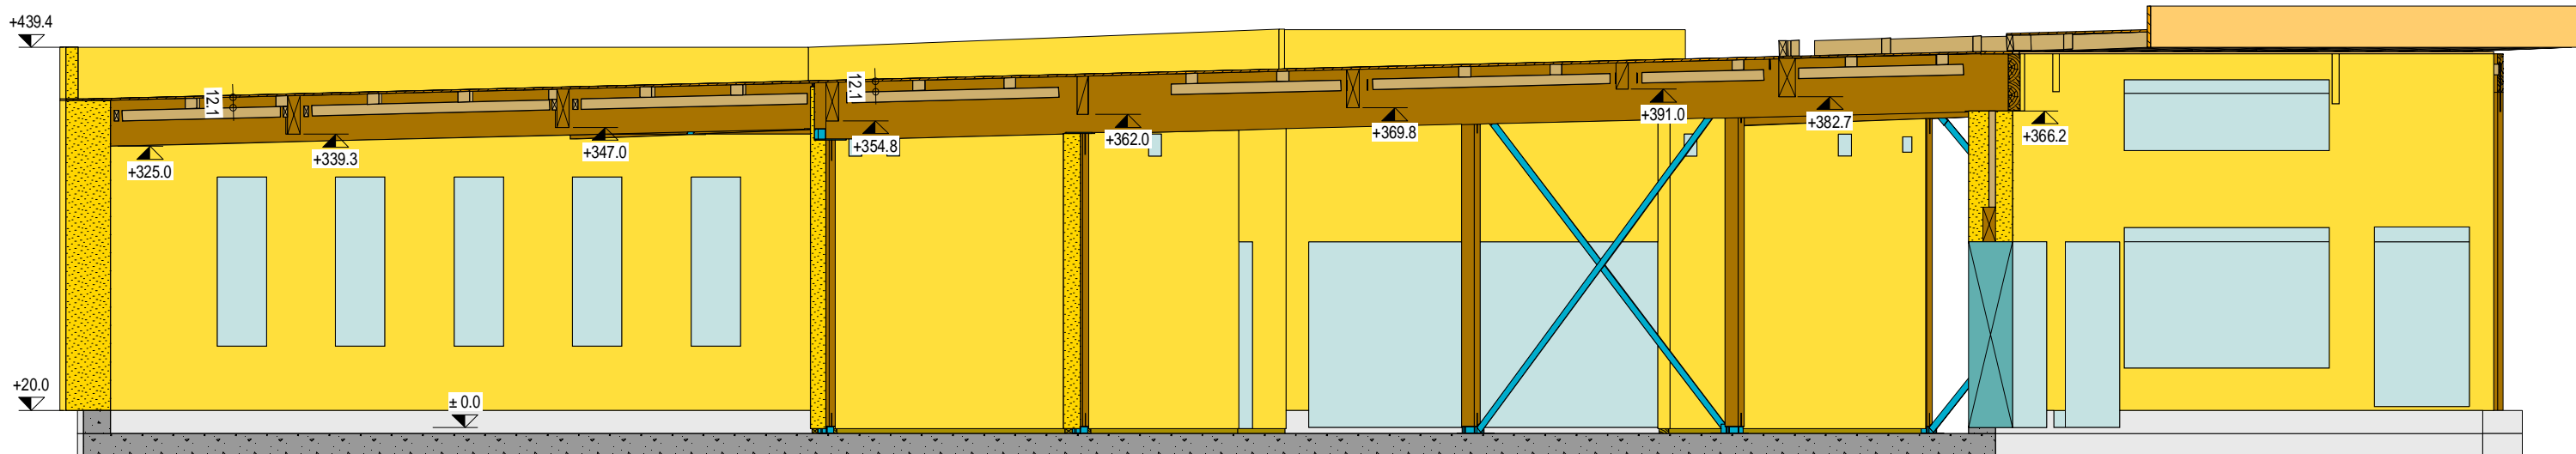

Coupe: 4
Echelle: 1:75

GRUPE SCOLAIRE COMMUNAL
340 Chemin de Lites – MERCUROL VEAUNES
4

ALTEABOIS
ALTEABOIS
99, impasse des Coteaux
34730 Prades le Lez
www.alteabois.com
Mail: contact@alteabois.com
Tél. +(33)04 67 59 57 69

Ech. : 75	Phase: EXE
Date : 30/07/2020	Indice:
Format : A3	Plan: 13