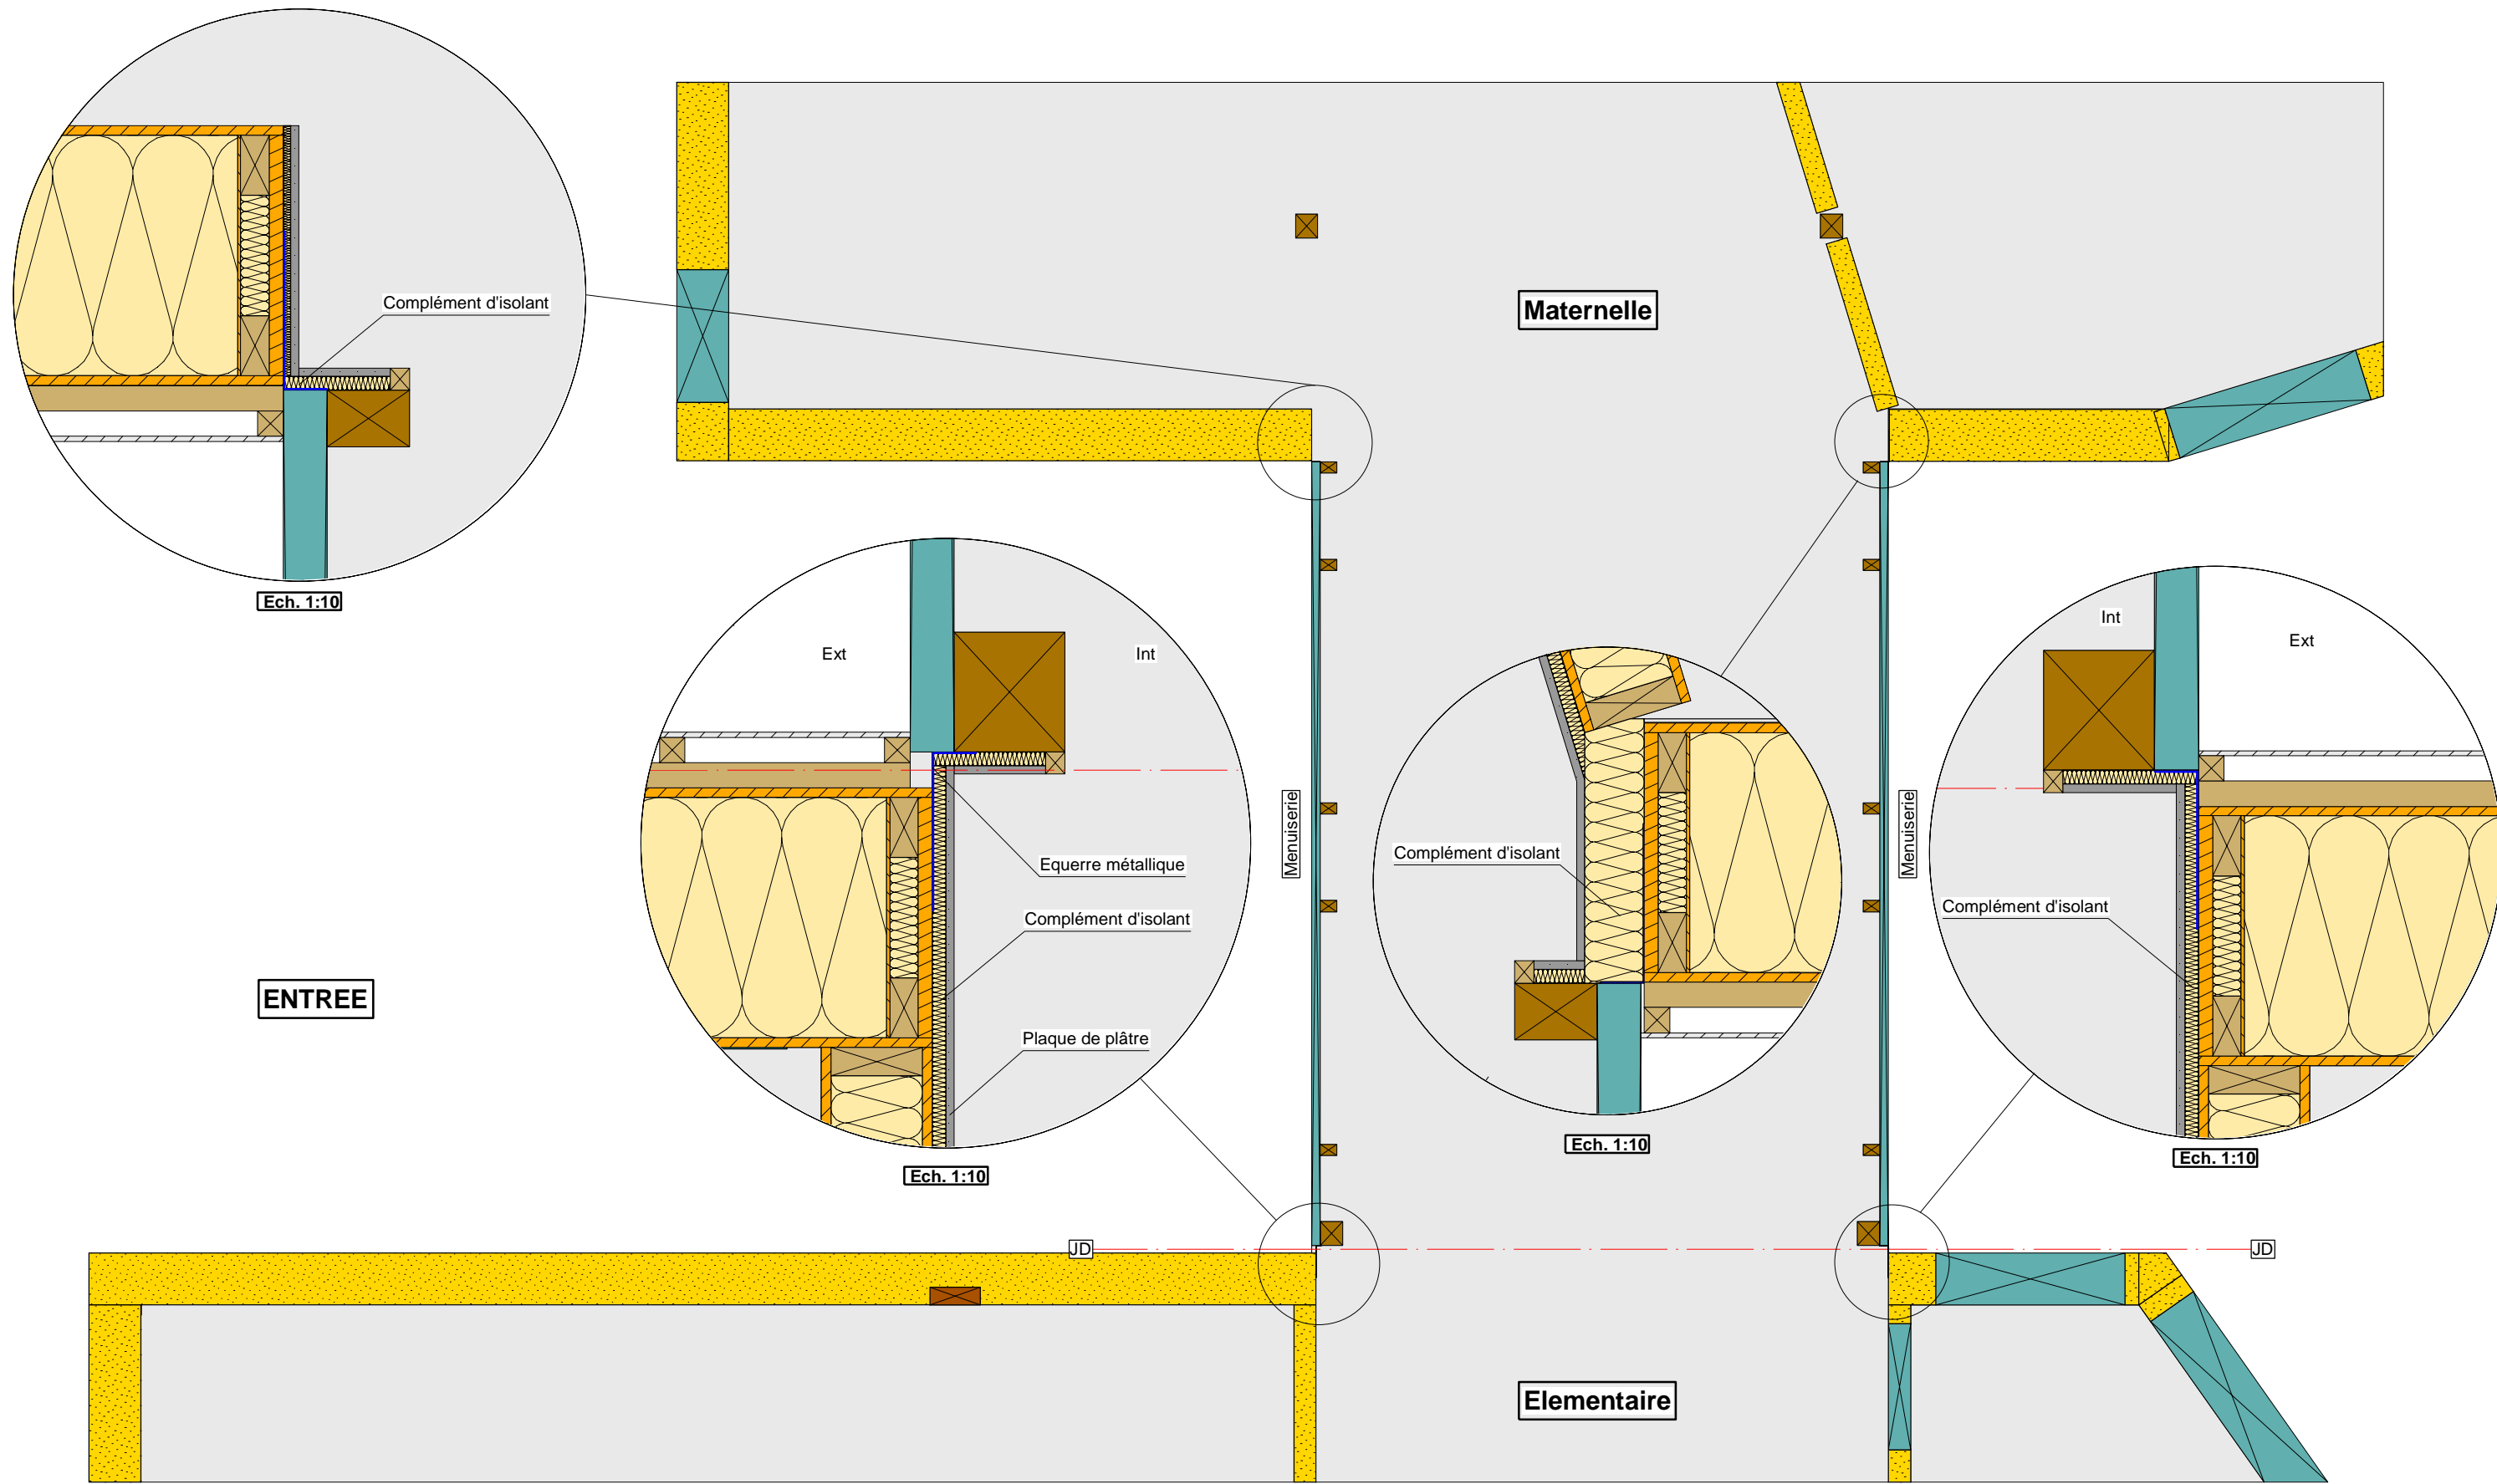

Ech. : 50	Phase: EXE
Date : 30/07/2020	Indice:
Format : A3	Plan: 16

Coupe: B
Echelle: 1:50

GRUPE SCOLAIRE COMMUNAL
340 Chemin de Lites – MERCUROL VEAUNES
Détail de traitement des angles sur l'entrée - Zone3