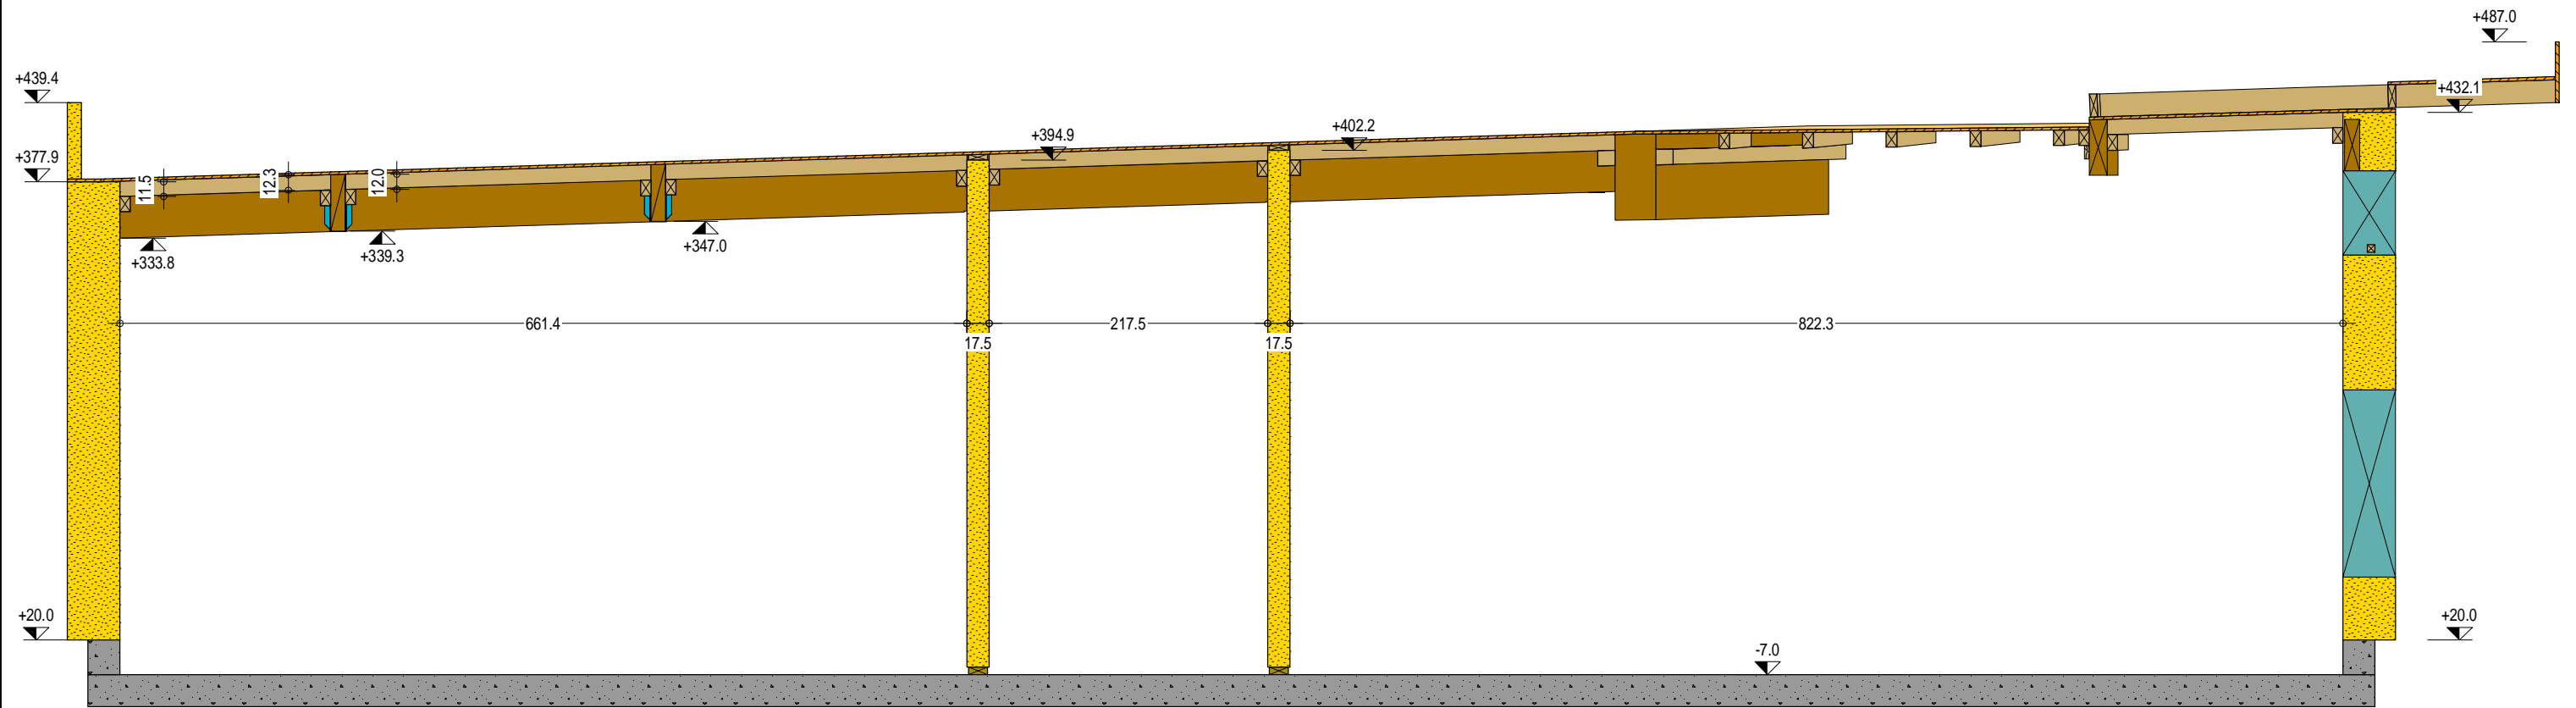

Coupe: 5
Echelle: 1:50

GRUPE SCOLAIRE COMMUNAL
340 Chemin de Lites – MERCUROL VEAUNES
5

ALTEABOIS
ALTEABOIS
99, impasse des Coteaux
34730 Prades le Lez
www.alteabois.com
Mail: contact@alteabois.com
Tél. +(33)04 67 59 57 69

Ech. : 50	Phase: EXE
Date : 30/07/2020	Indice:
Format : A3	Plan: 14