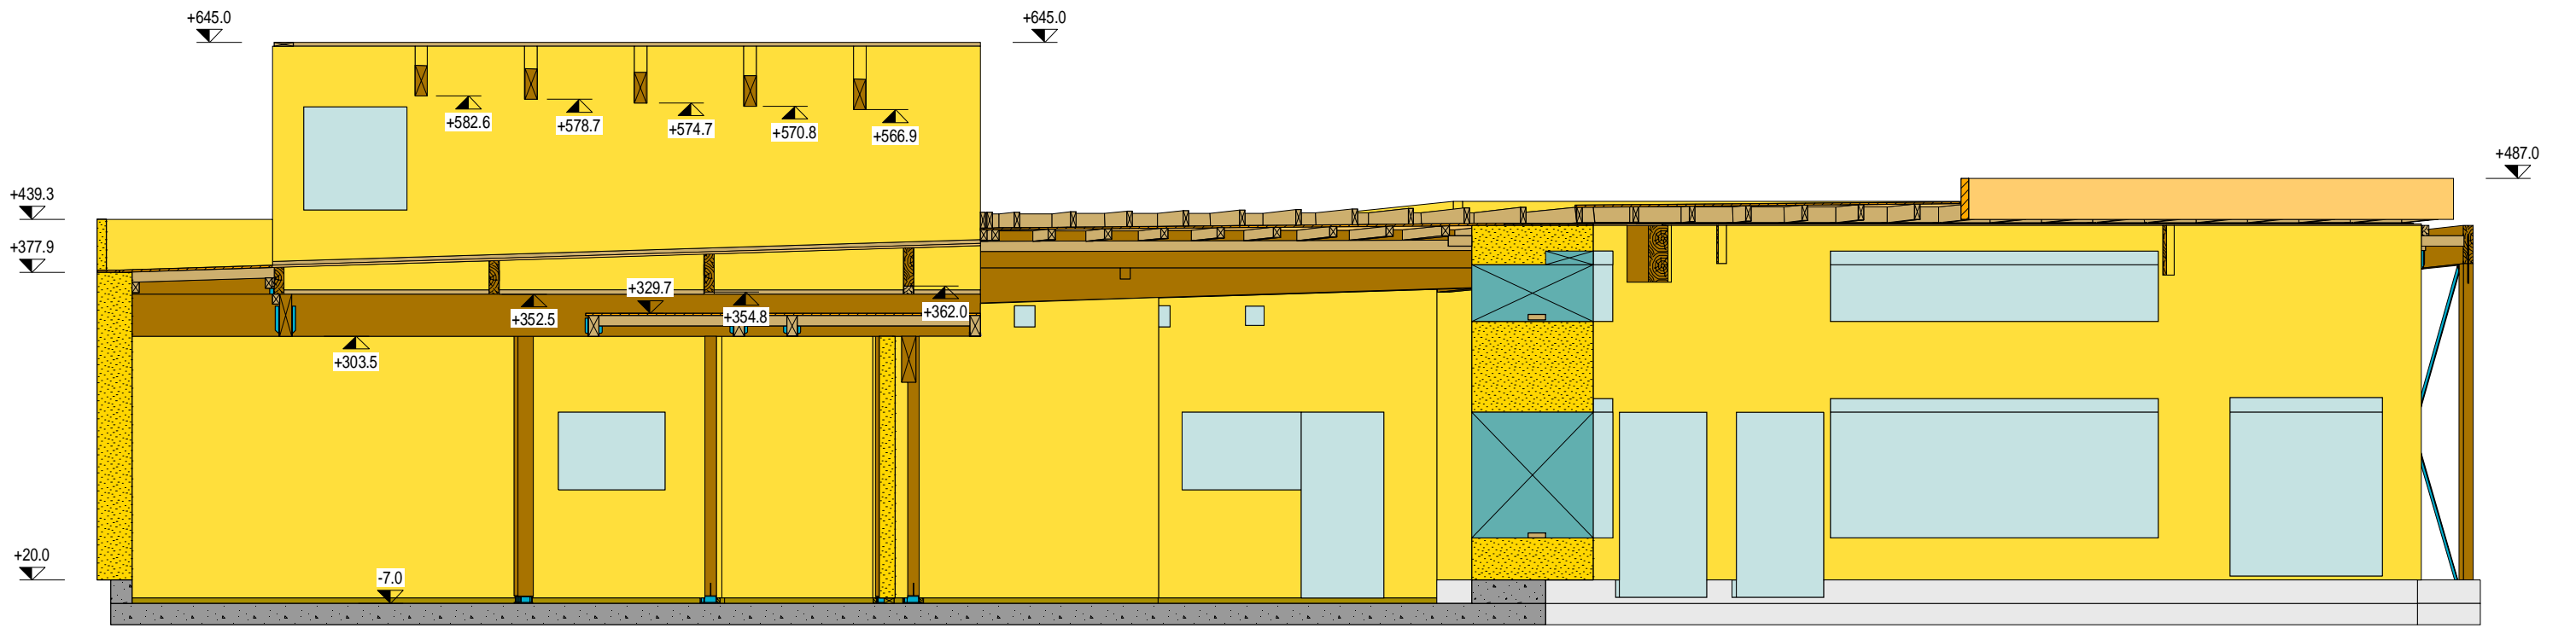

Coupe: 2
Echelle: 1:75

GRUPE SCOLAIRE COMMUNAL
340 Chemin de Lites – MERCUROL VEAUNES
Zone4

ALTEABOIS
ALTEABOIS
99, impasse des Coteaux
34730 Prades le Lez
www.alteabois.com
Mail: contact@alteabois.com
Tel. +(33)04 67 59 57 69

Ech. : 75	Phase: EXE
Date : 30/07/2020	Indice:
Format : A3	Plan: 11