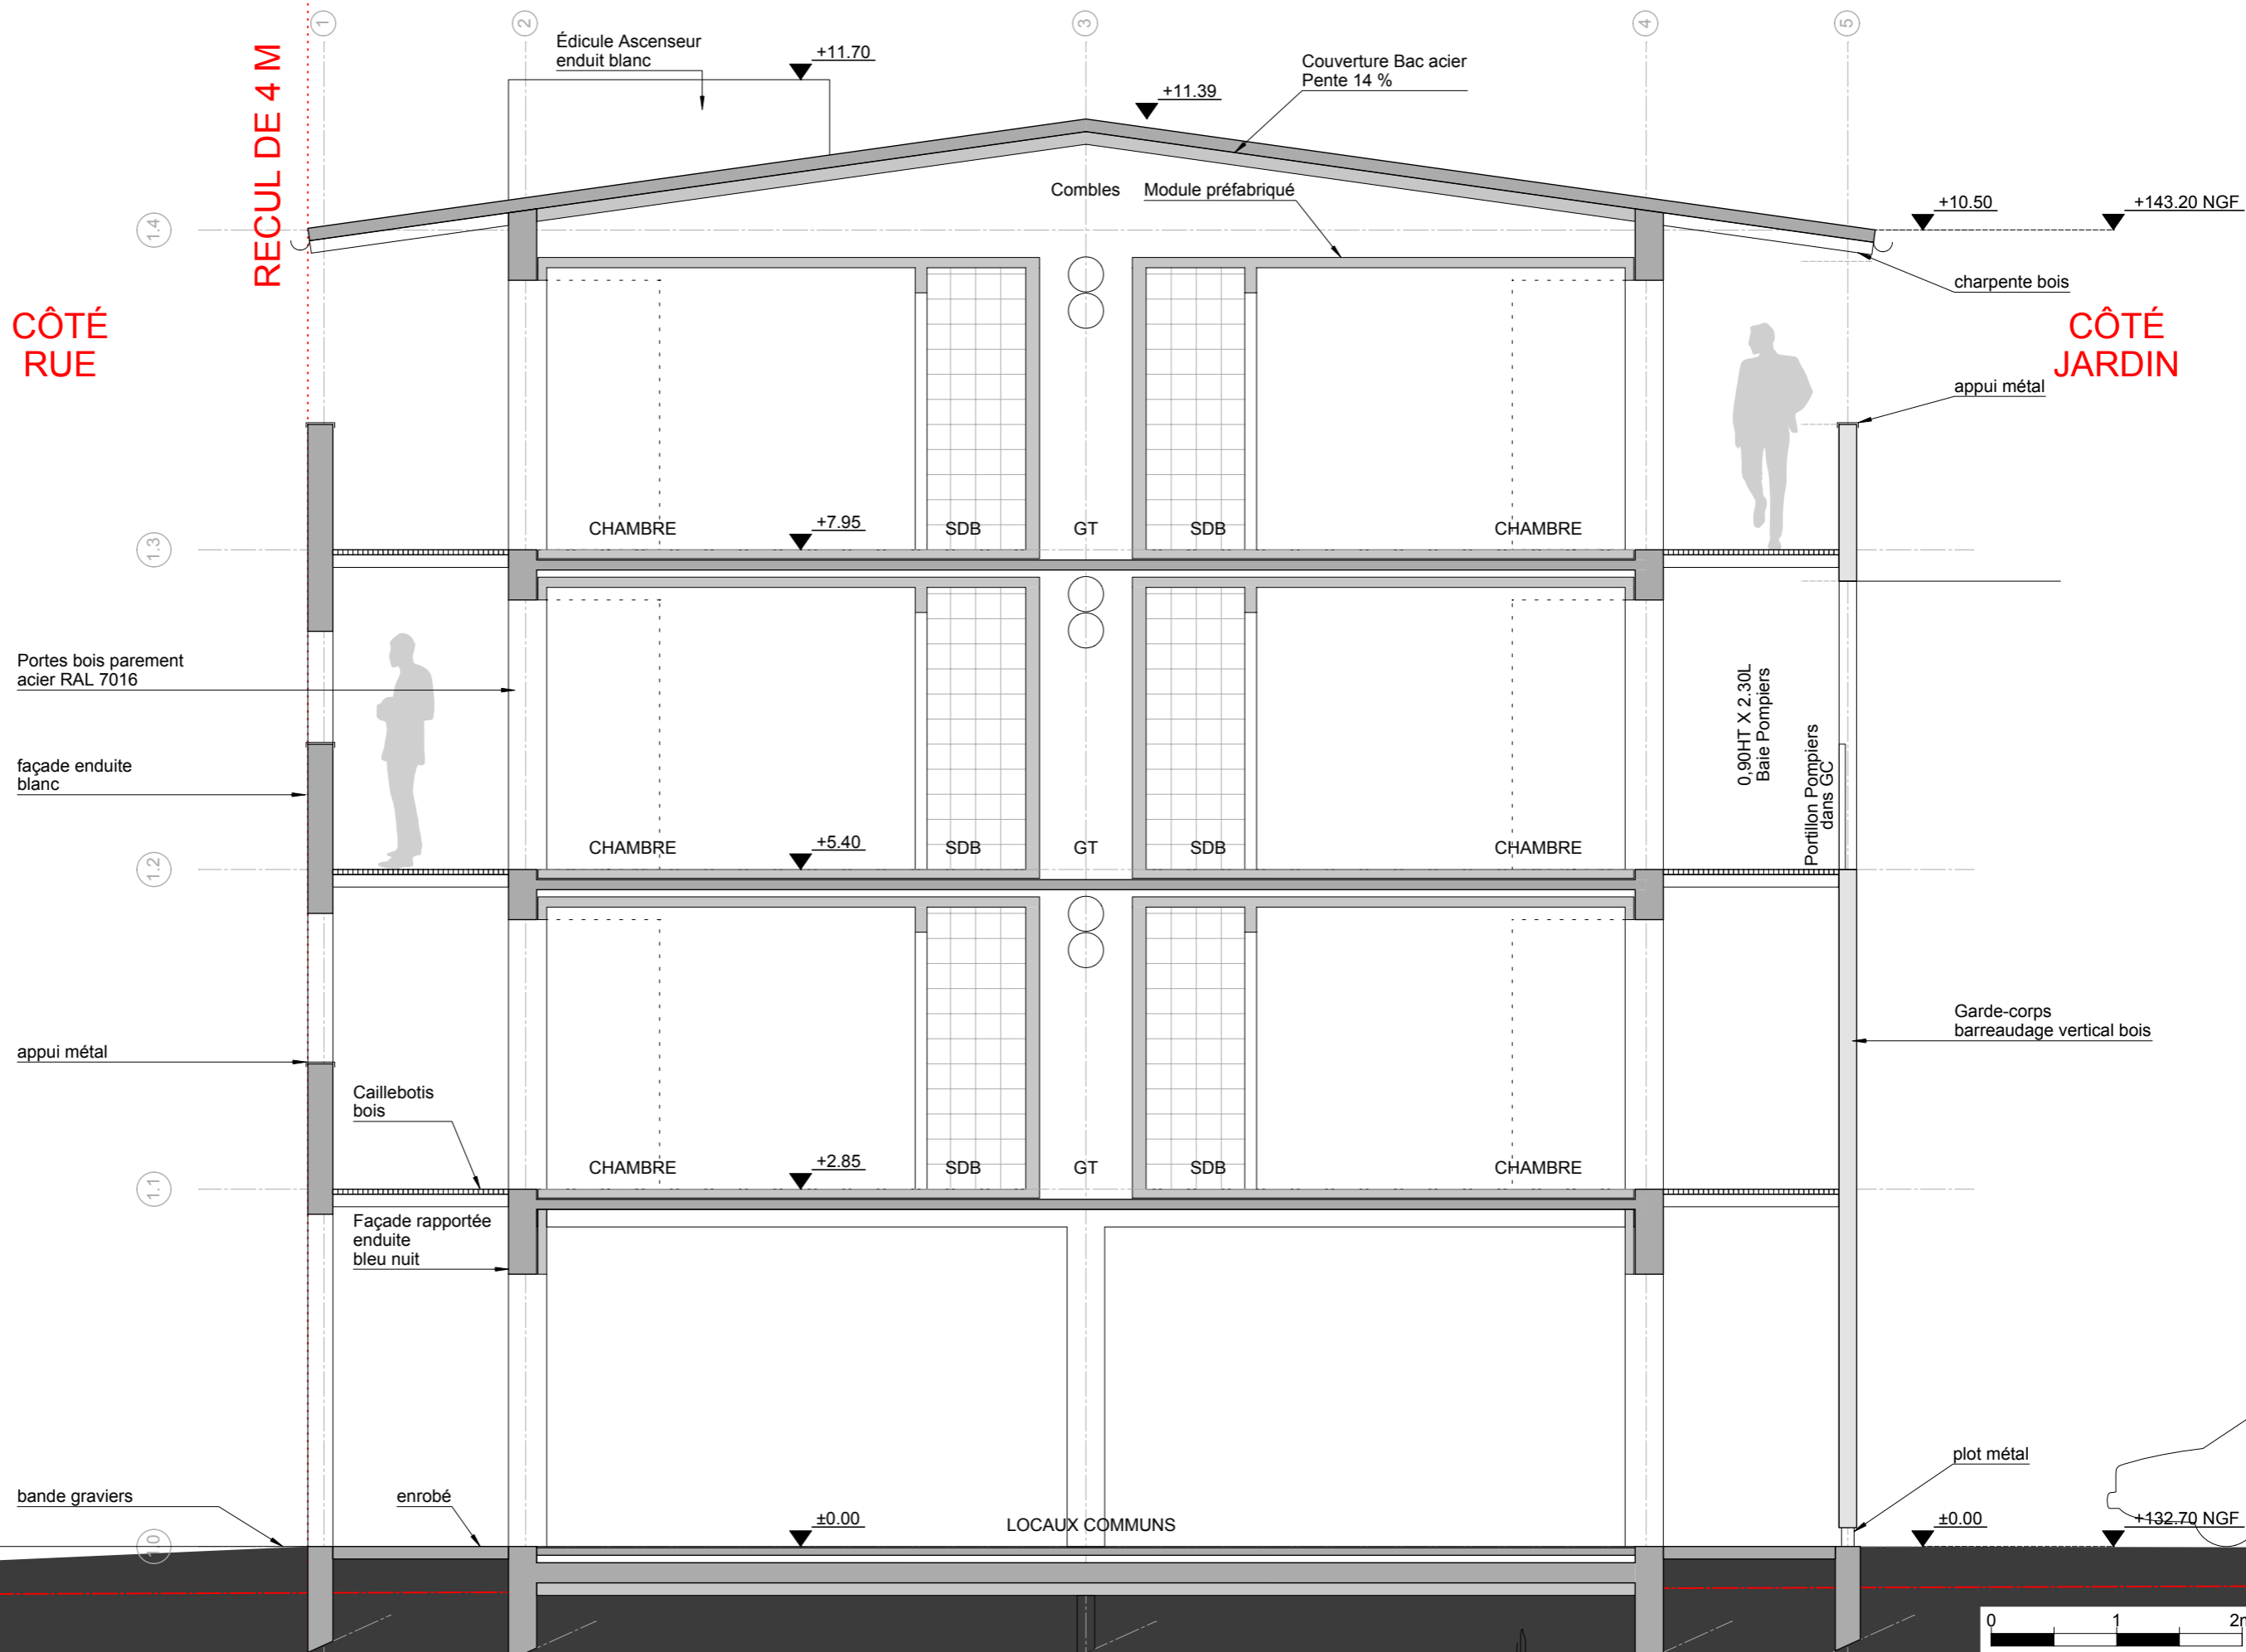

LIMITE PARCELLAIRE

CÔTÉ RUE

RECU DE 4 M

CÔTÉ JARDIN

Patriarche.

Informations :
Eklo Hotel_Serris

Phase : PC Date : 12/2018 Echelle : 1:50@A3

Nom du document :
PC40f - Coupe