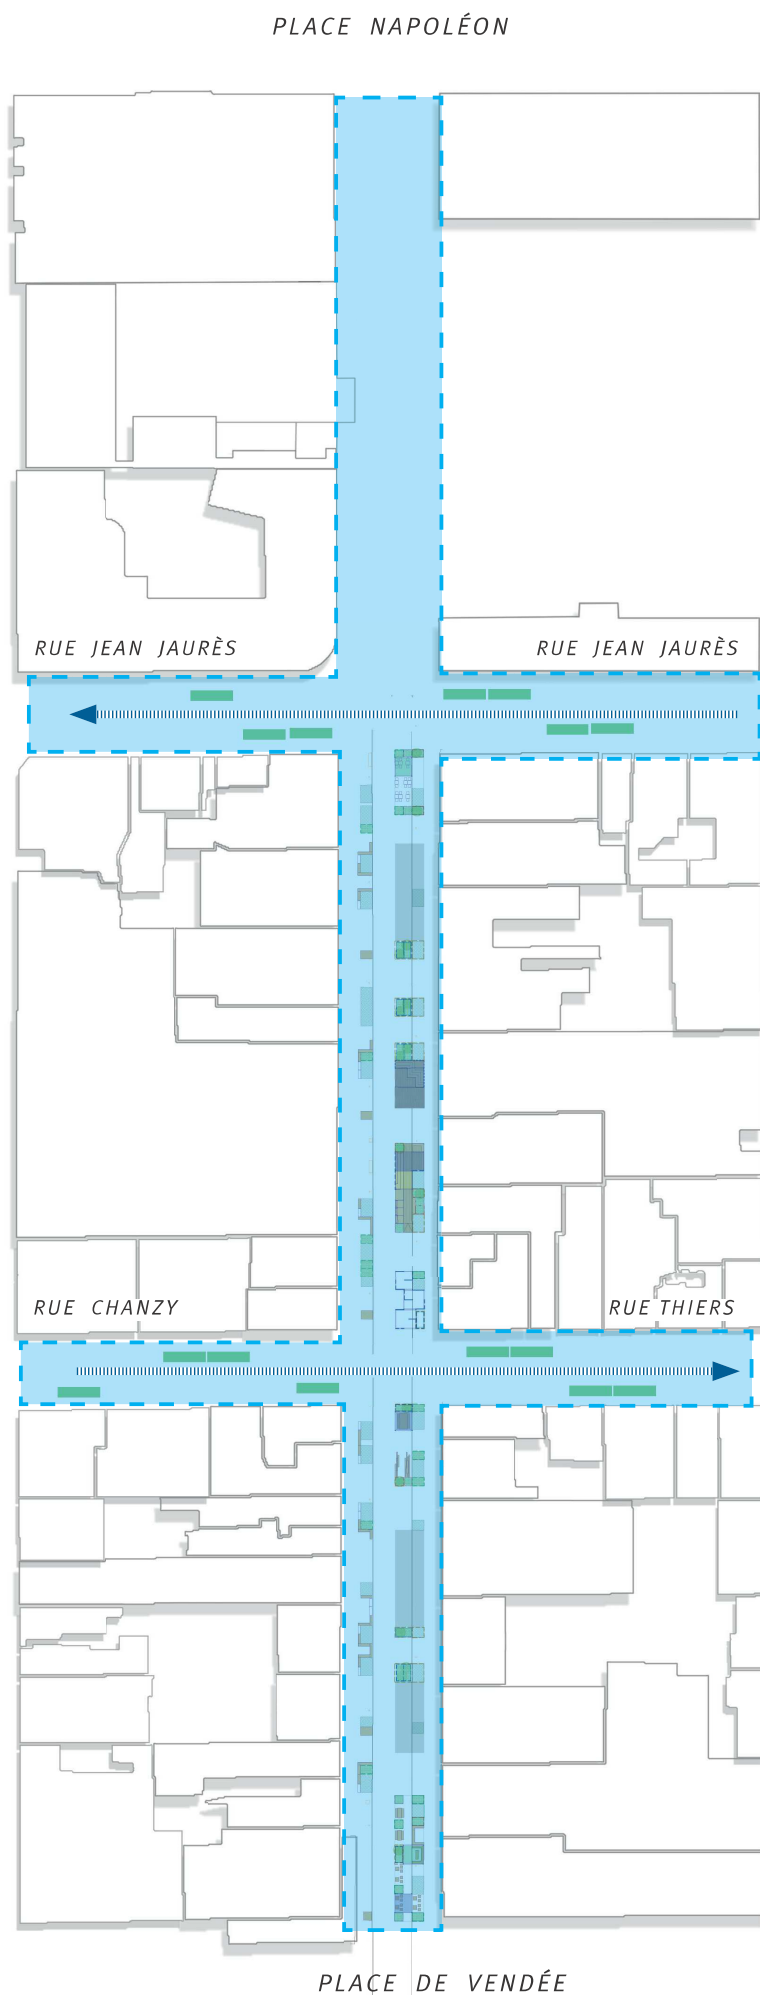

2/ PÉRIMÈTRE D'INTERVENTION

Le projet s'inscrit entre la place de la Vendée et la place Napoléon, incluant les rues Chanzy, Thiers, Jaurès. Une partie des modules a été validé en concertation parallèlement de la consultation.

La concertation se poursuit avec l'objectif de finaliser la conception de l'ensemble des modules en vue d'une pose en 2021.

Cette densité matérialisée sur le plan correspond à un instant T de la concertation et sera évolutive dans sa spatialité et son nombre.