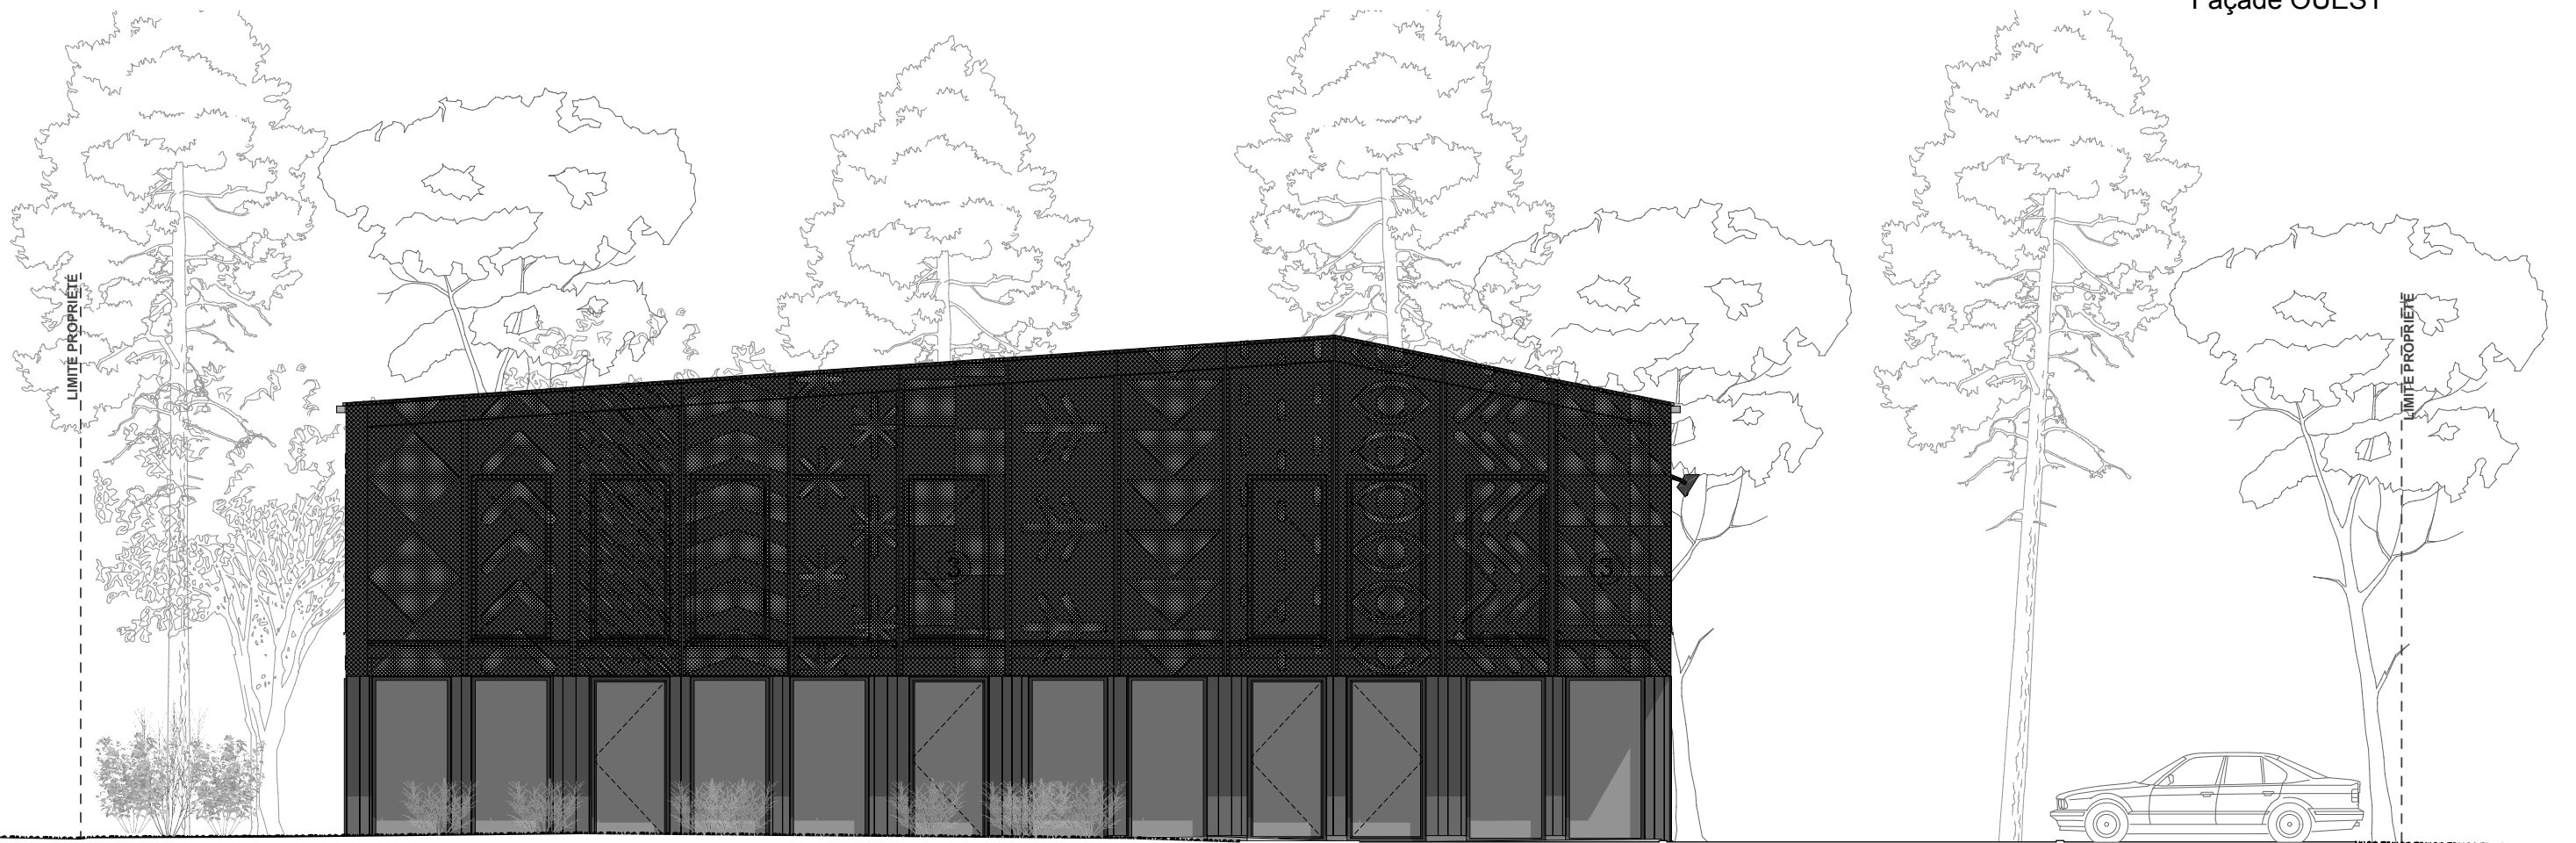

Façade OUEST

Façade SUD

CAMBORDE ARCHITECTES

Agglomération de Pau
 Av. Corps Franc Pommiers / 64320 BIZANOS
 Tél: 05 59 80 22 44
 www.camborde-architectes.com

Soorts - Hossegor
 808, Avenue des Rémoleurs / 40150 SOORTS-HOSSEGOR
 Tél: 05 47 80 84 28

LES 100 BÂTIMENTS DE L'ANNÉE 2021

FAÇADES OUEST & SUD

Ech: 1:100