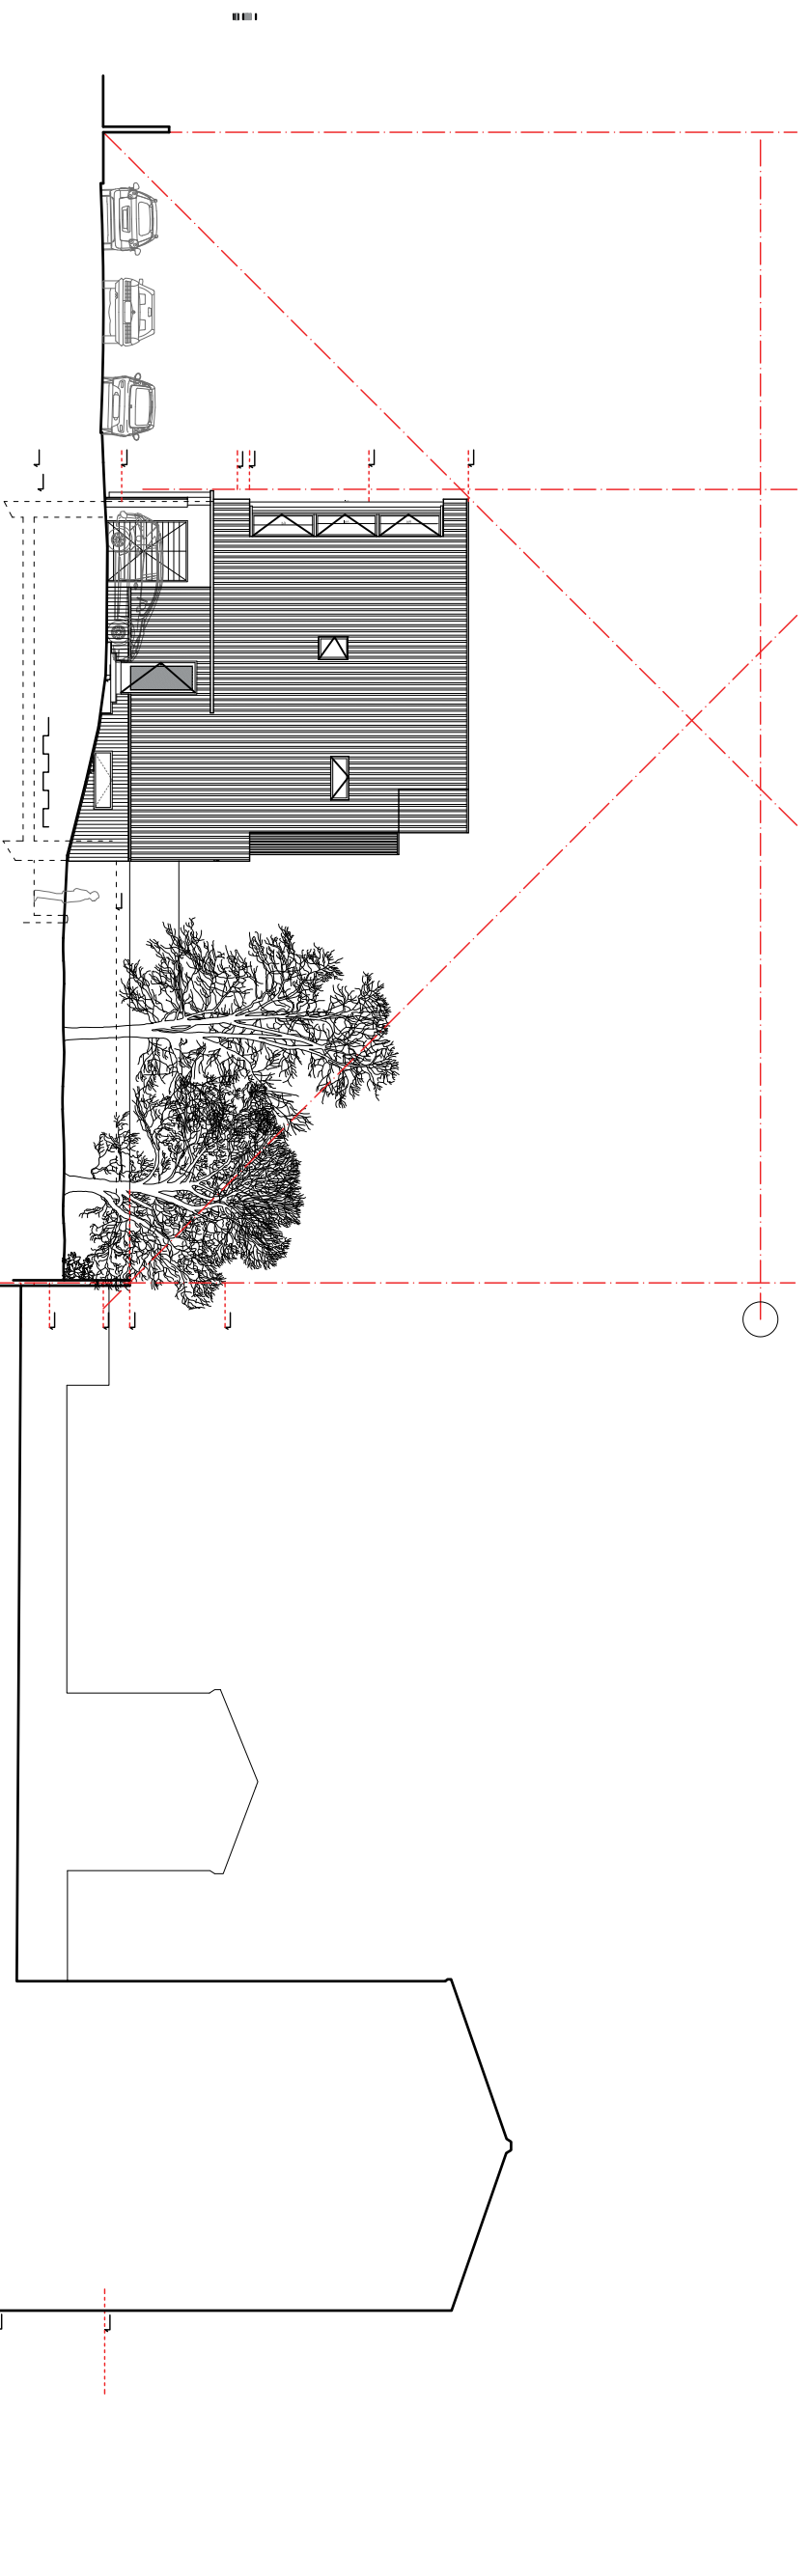

Ech : 1/ 200 - EXISTANT

Ech : 1/ 200 - PROJET

7 rue Kléber 94200 Ivry-sur-seine

Plan en Coupe du Terrain