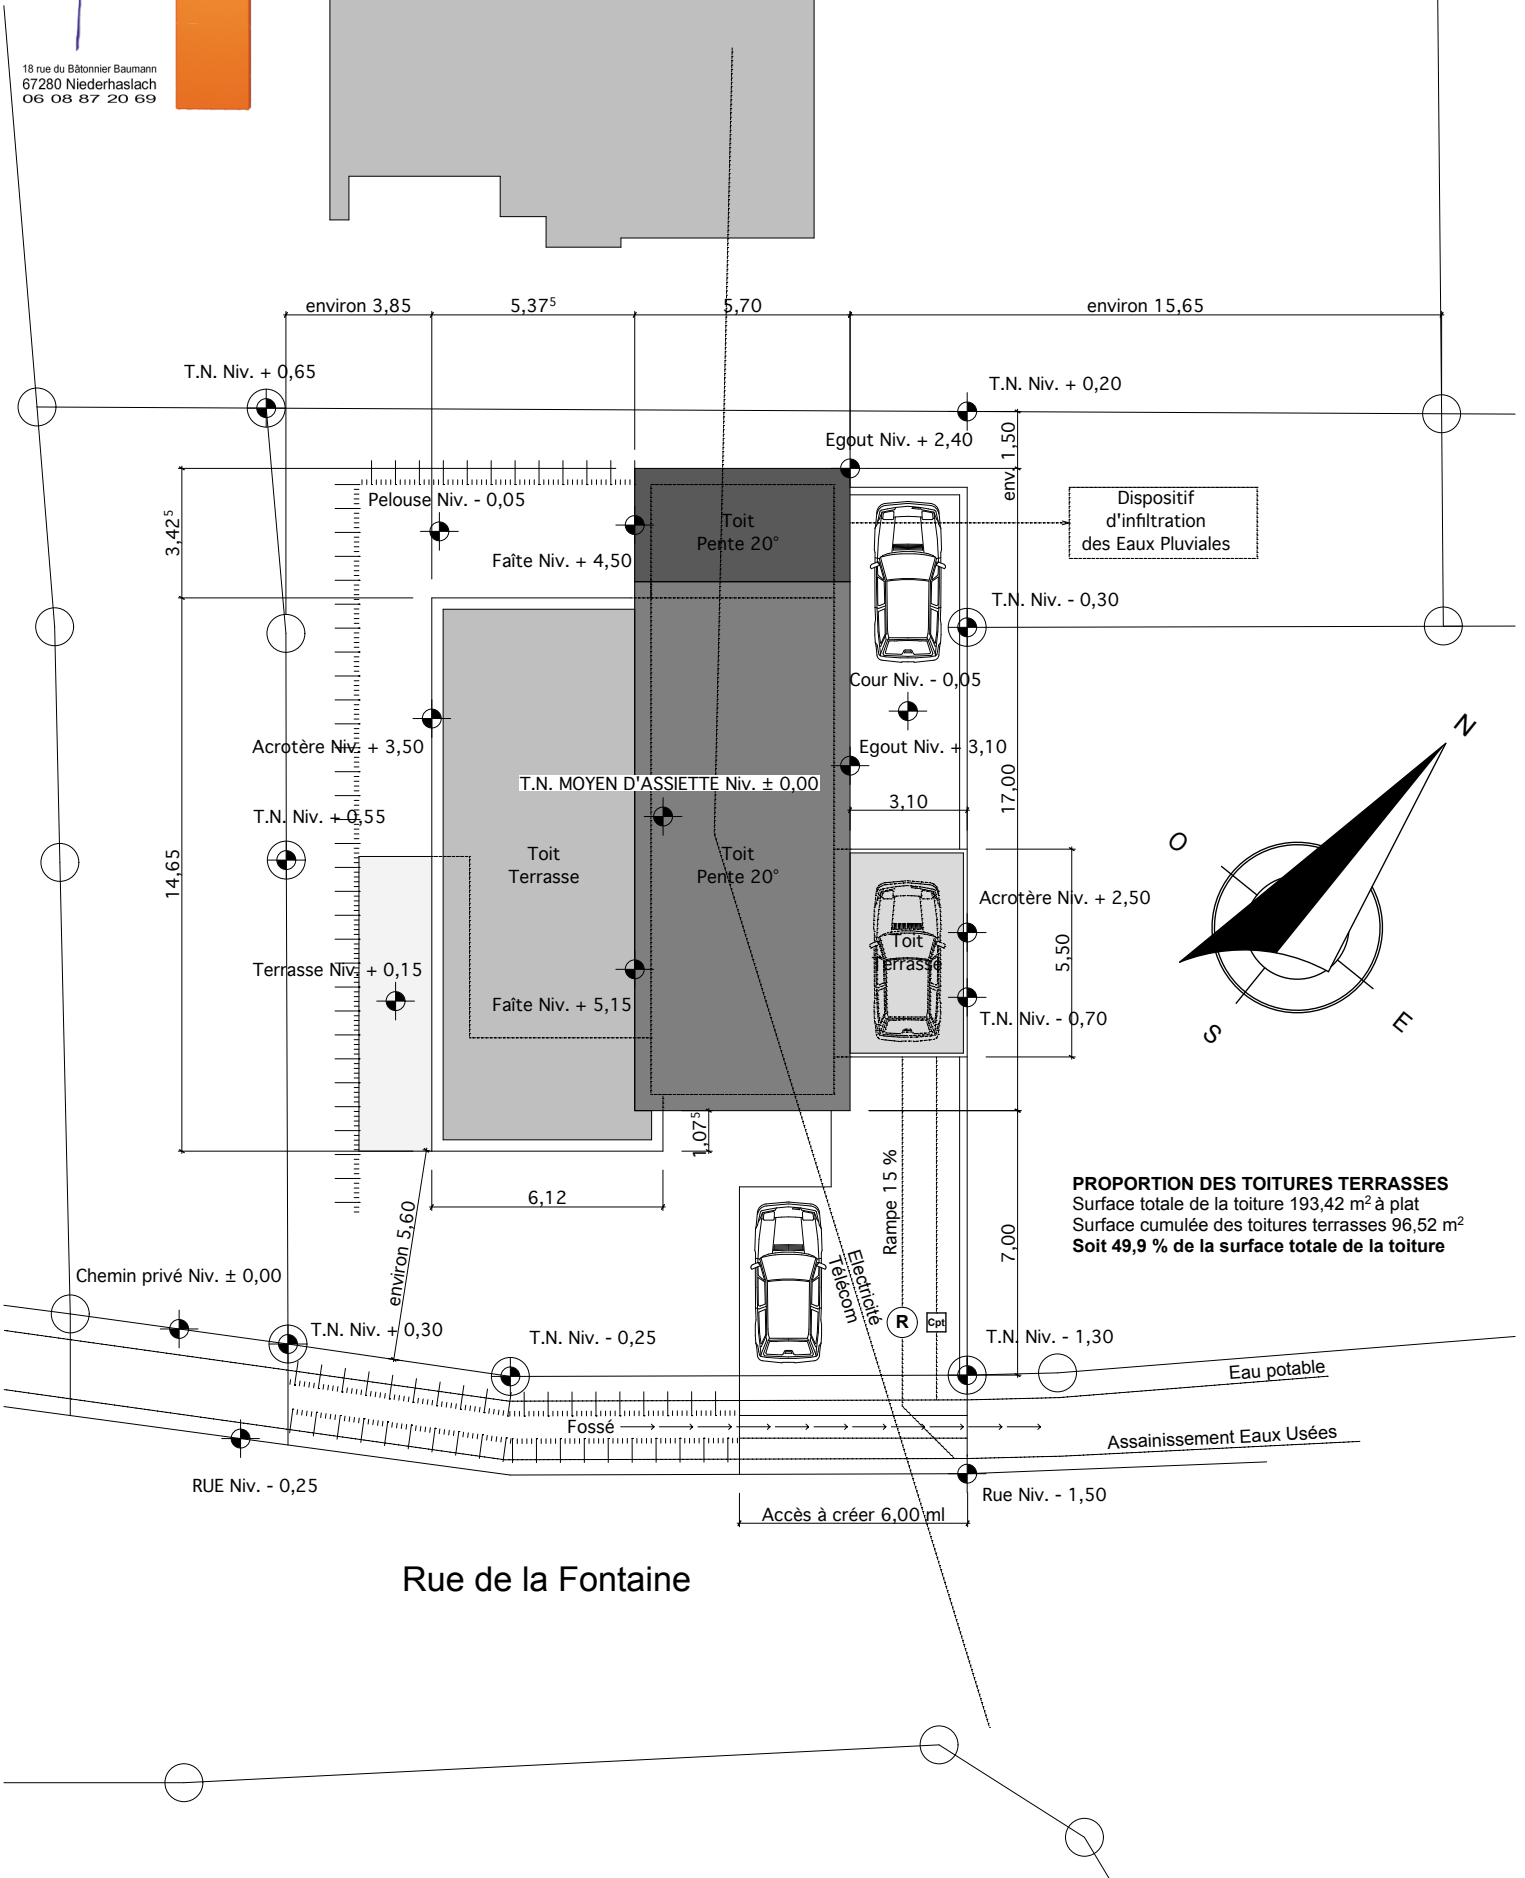

PLAN DE MASSE 1/200

18 rue du Bâtonnier Baumann
67280 Niederhaslach
06 08 87 20 69

PROPORTION DES TOITURES TERRASSES
Surface totale de la toiture 193,42 m² à plat
Surface cumulée des toitures terrasses 96,52 m²
Soit 49,9 % de la surface totale de la toiture