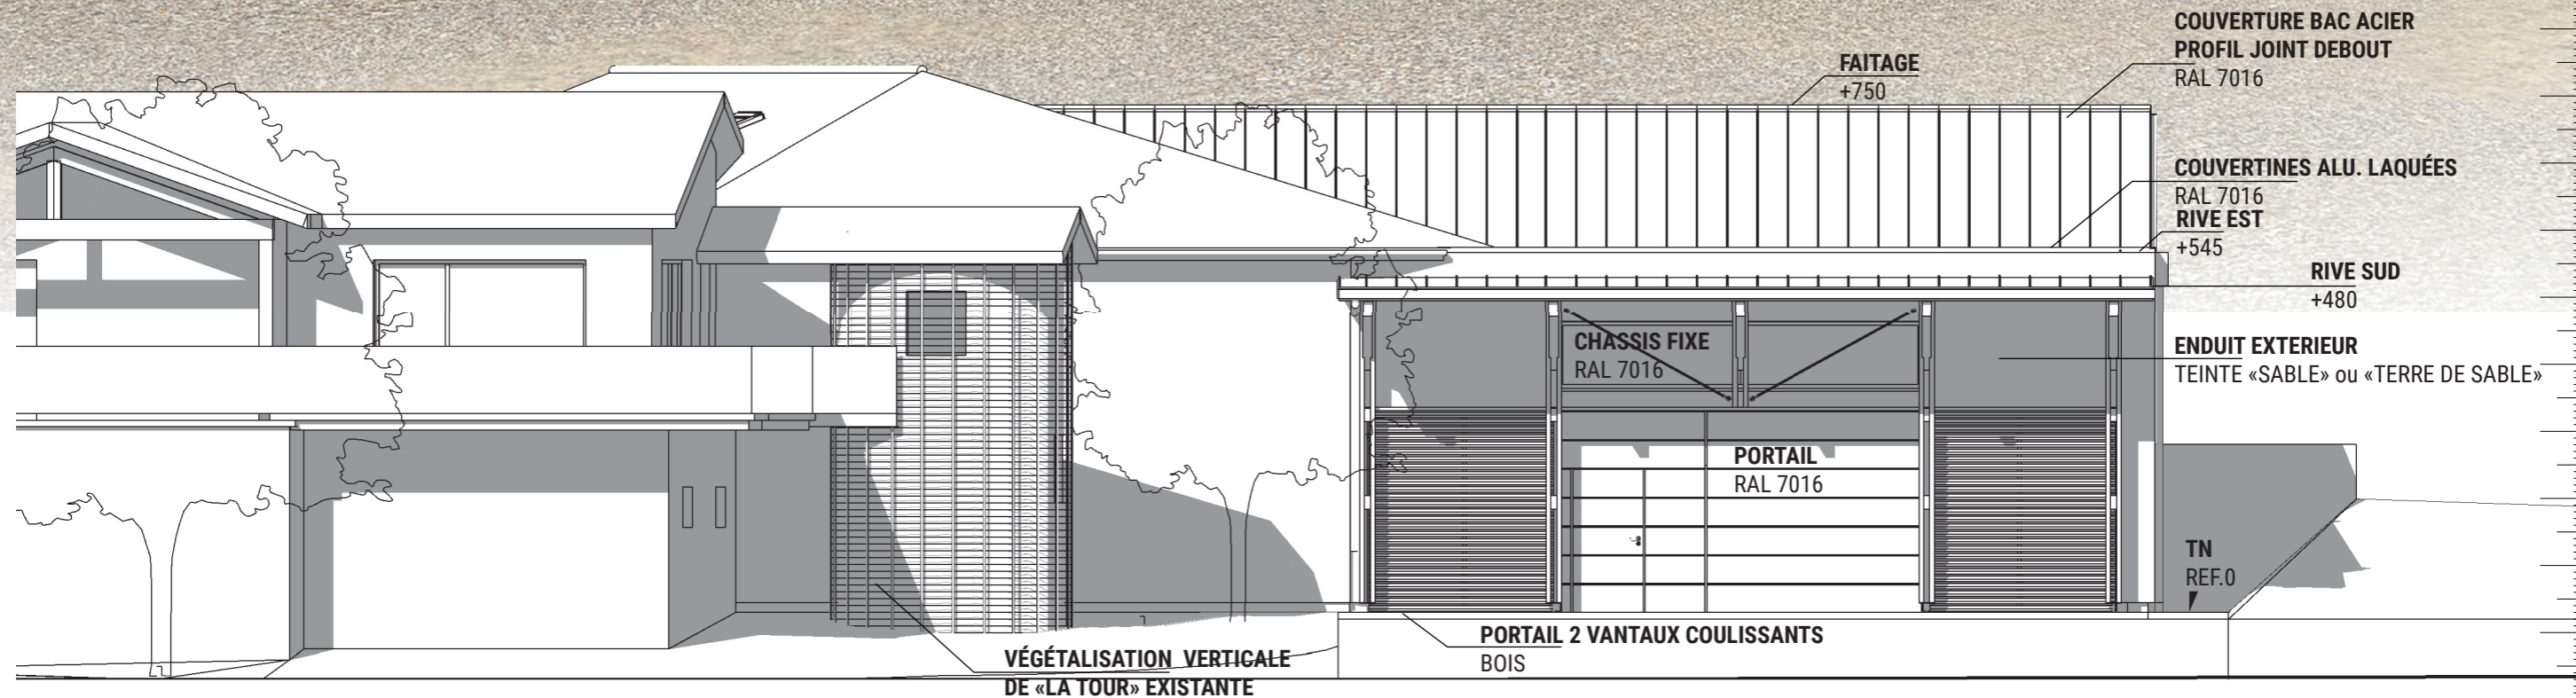

PC.5

PLAN DE FAÇADE SUD

1/100e

mesure
architecture
www.mesure.archi
9 rue Bourchany • 42410 Pélussin
Tel : 04 37 04 02 56
Siret 828 974 089 00017 • APE 7111Z
N°Ordre des Architectes S18950

ÉLEVATION PERSPECTIVE DE FAÇADE SUD
SANS ÉCHELLE

ÉLEVATION DE FAÇADE SUD
1/100e