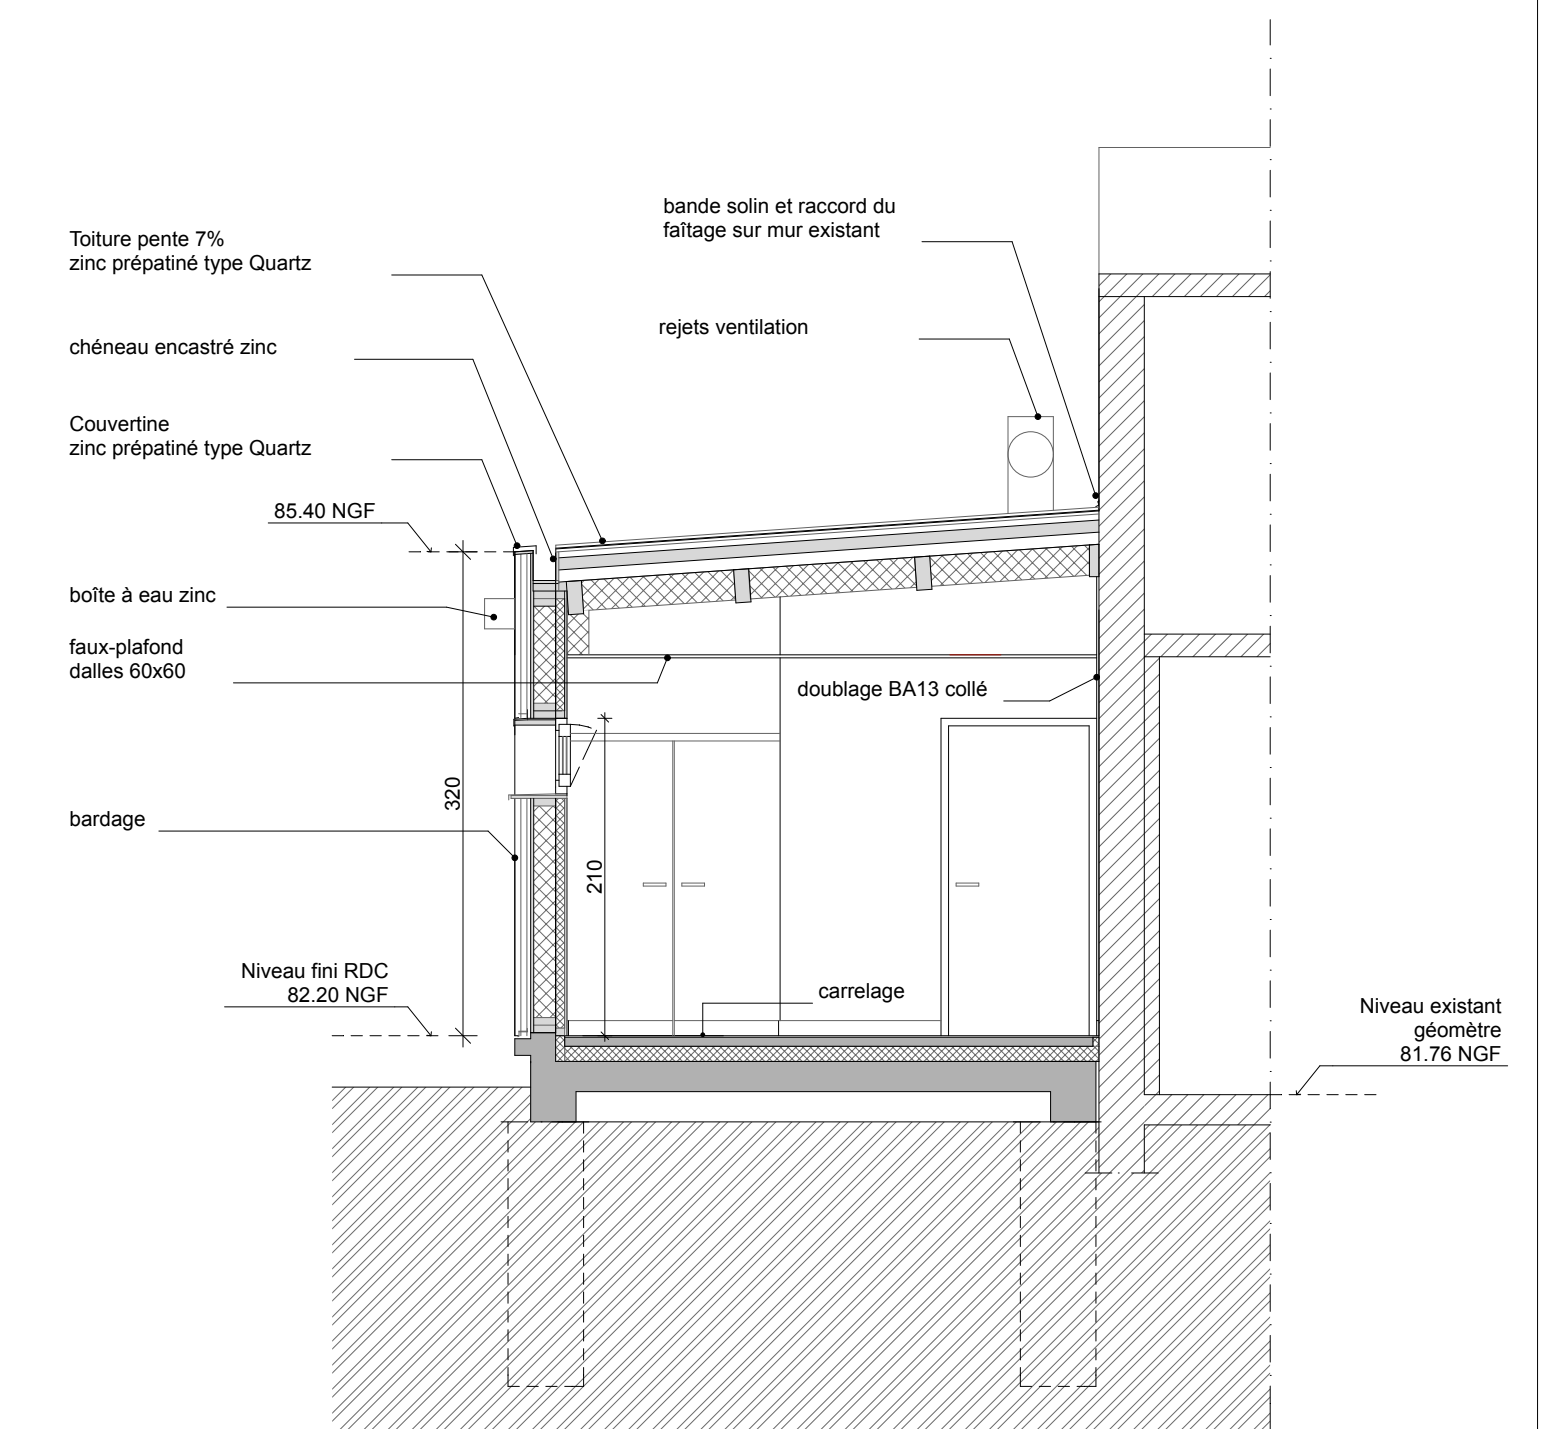

Coupe BB

Coupe CC

Coupe AA

Extension du centre de loisirs
30 Grande Rue
28500 Mezières en Drouais

DOSSIER DES OUVRAGES EXECUTES

Maîtrise d'Ouvrage :
 Association Sportive et Culturelle de Mézières
 30 Grande Rue 28500 Mézières en Drouais
 directeursc2@gmail.com