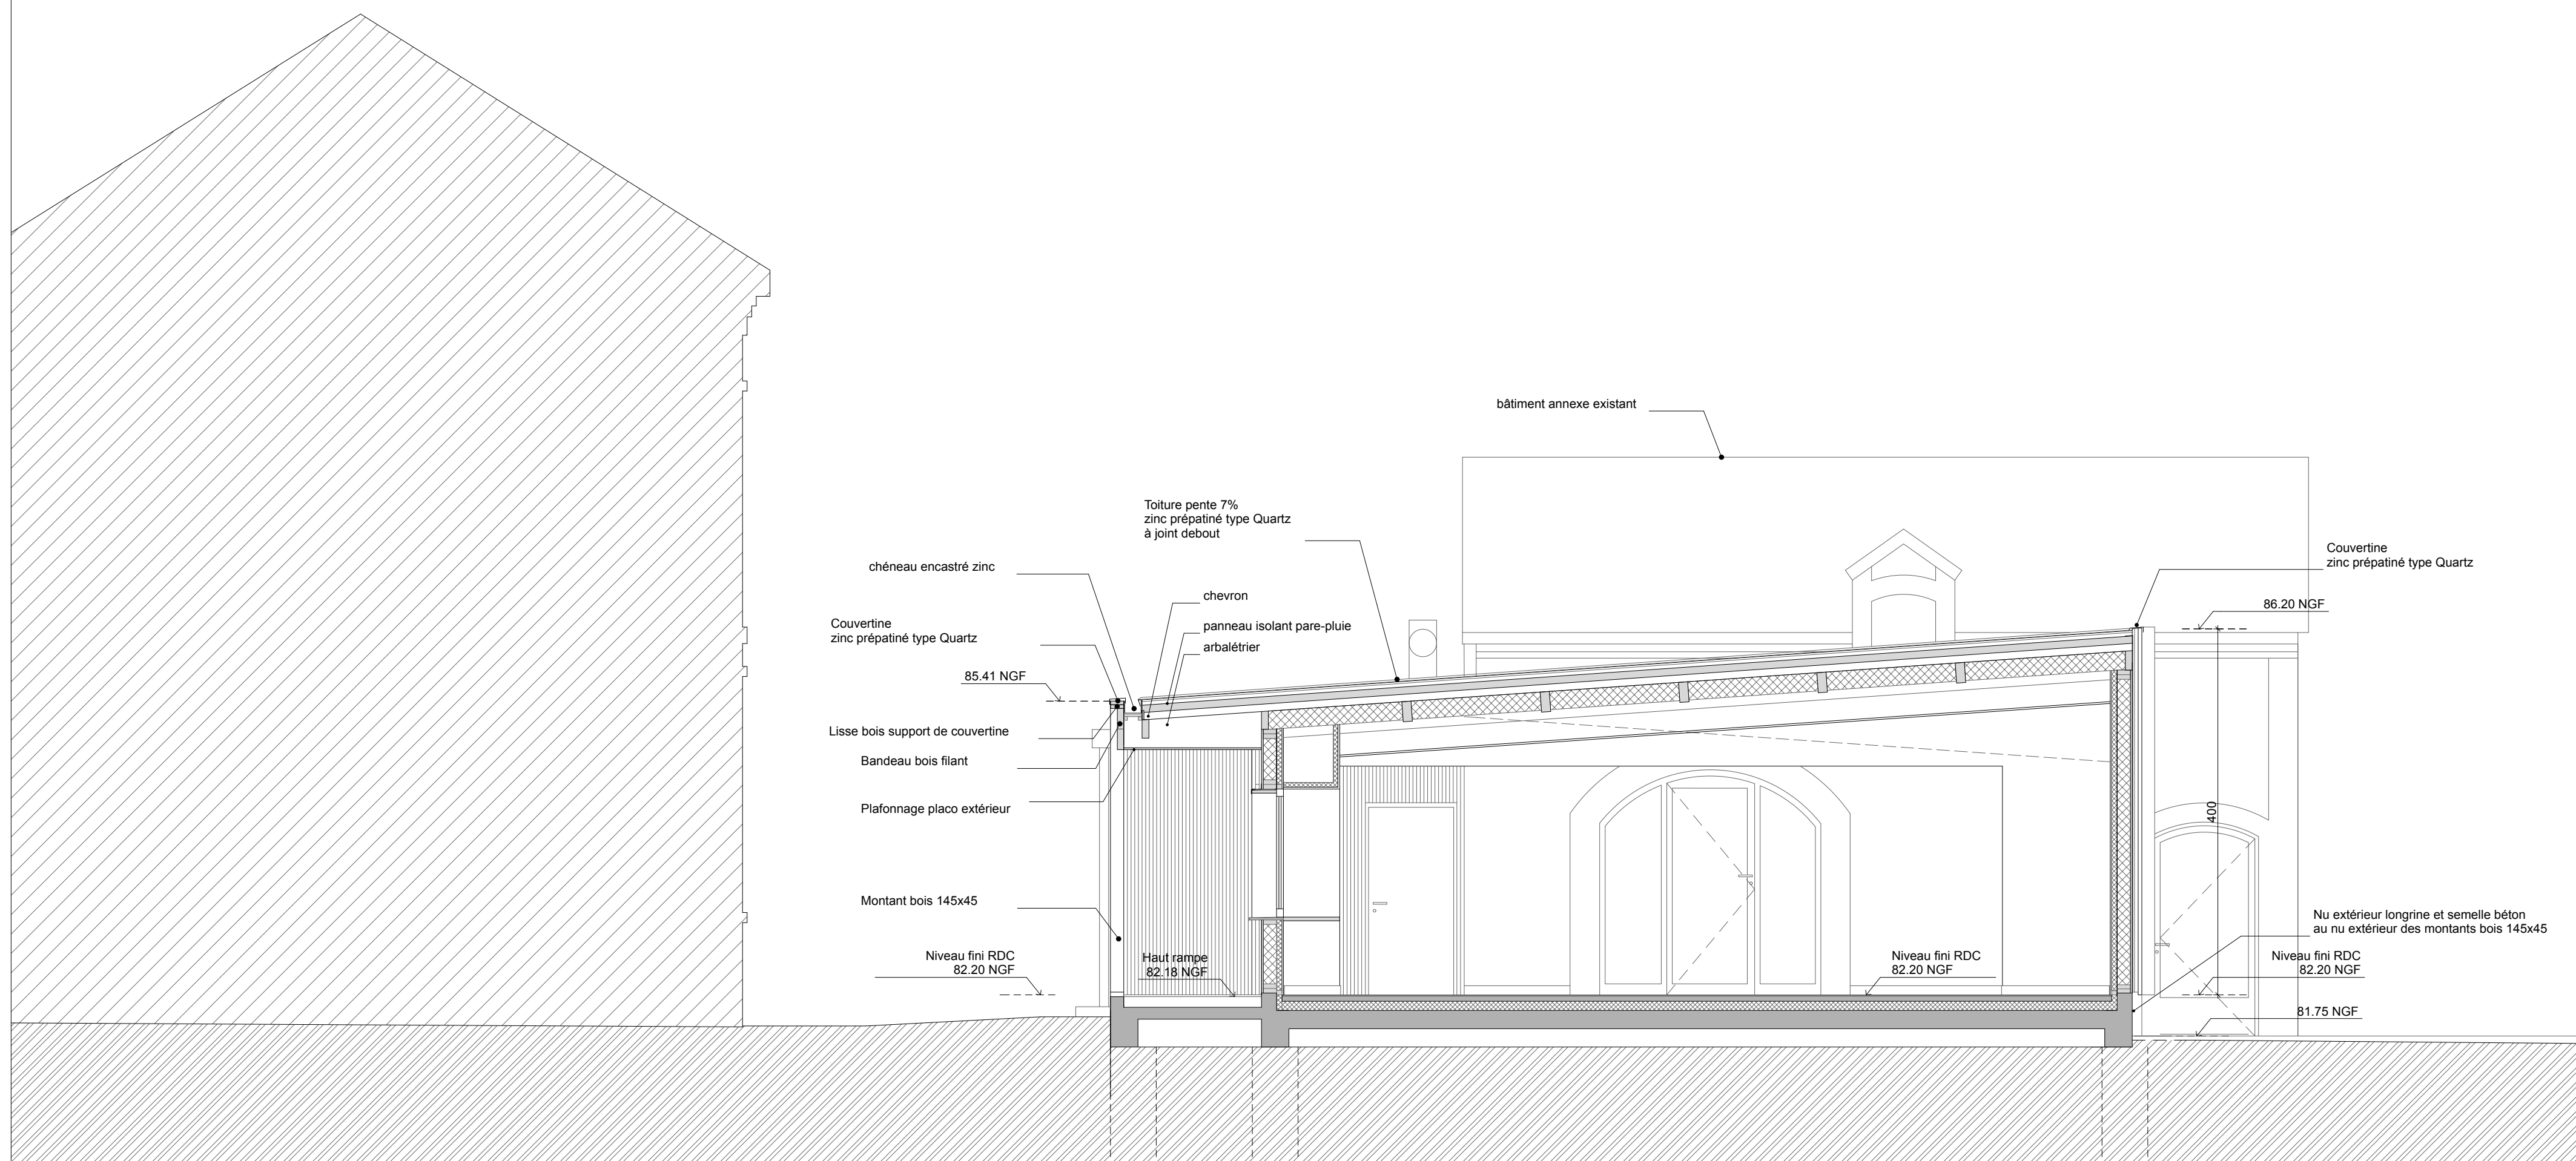

Coupe BB

Coupe CC

Coupe AA

Extension du centre de loisirs
30 Grande Rue
28500 Mezières en Drouais

DOSSIER DES OUVRAGES EXECUTES

Maîtrise d'Ouvrage :
 Association Sportive et Culturelle de Mézières
 30 Grande Rue 28500 Mézières en Drouais
 directeursc2@gmail.com