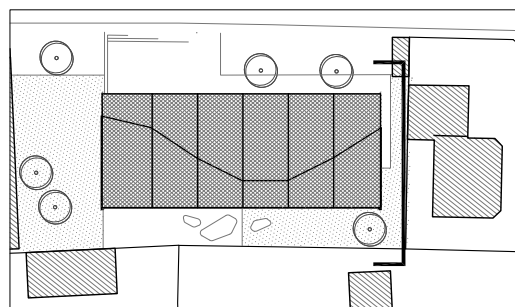

façade nord

façade sud

projet espace socio-culturel  
 lieu rue de la Planté 35290 Quedillac  
 maître d'ouvrage mairie de Quedillac

maîtrise d'oeuvre **overcode** architecture urbanisme  
 adresse 8 rue Carnot 93100 Montreuil  
 email [info@overcode.org](mailto:info@overcode.org) tel 01 48 31 47 79