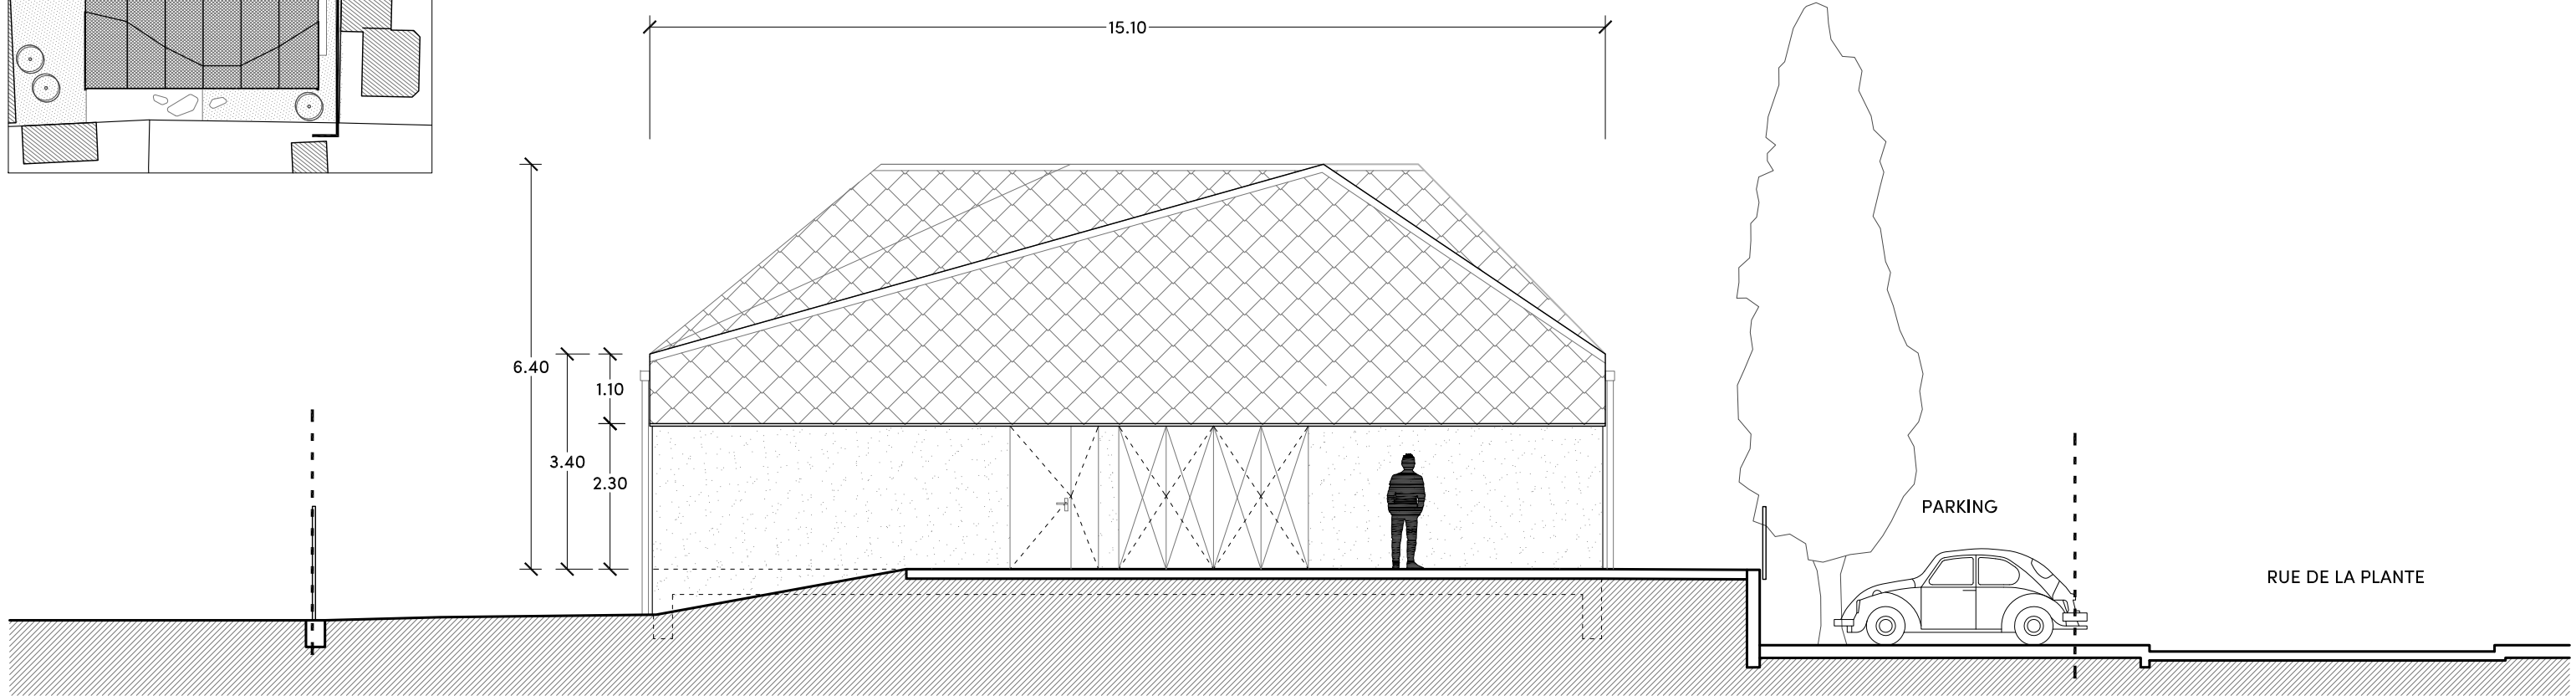

façade nord

façade sud

projet espace socio-culturel  
 lieu rue de la Planté 35290 Quedillac  
 maître d'ouvrage mairie de Quedillac

maîtrise d'oeuvre **overcode** architecture urbanisme  
 adresse 8 rue Carnot 93100 Montreuil  
 email [info@overcode.org](mailto:info@overcode.org) tel 01 48 31 47 79