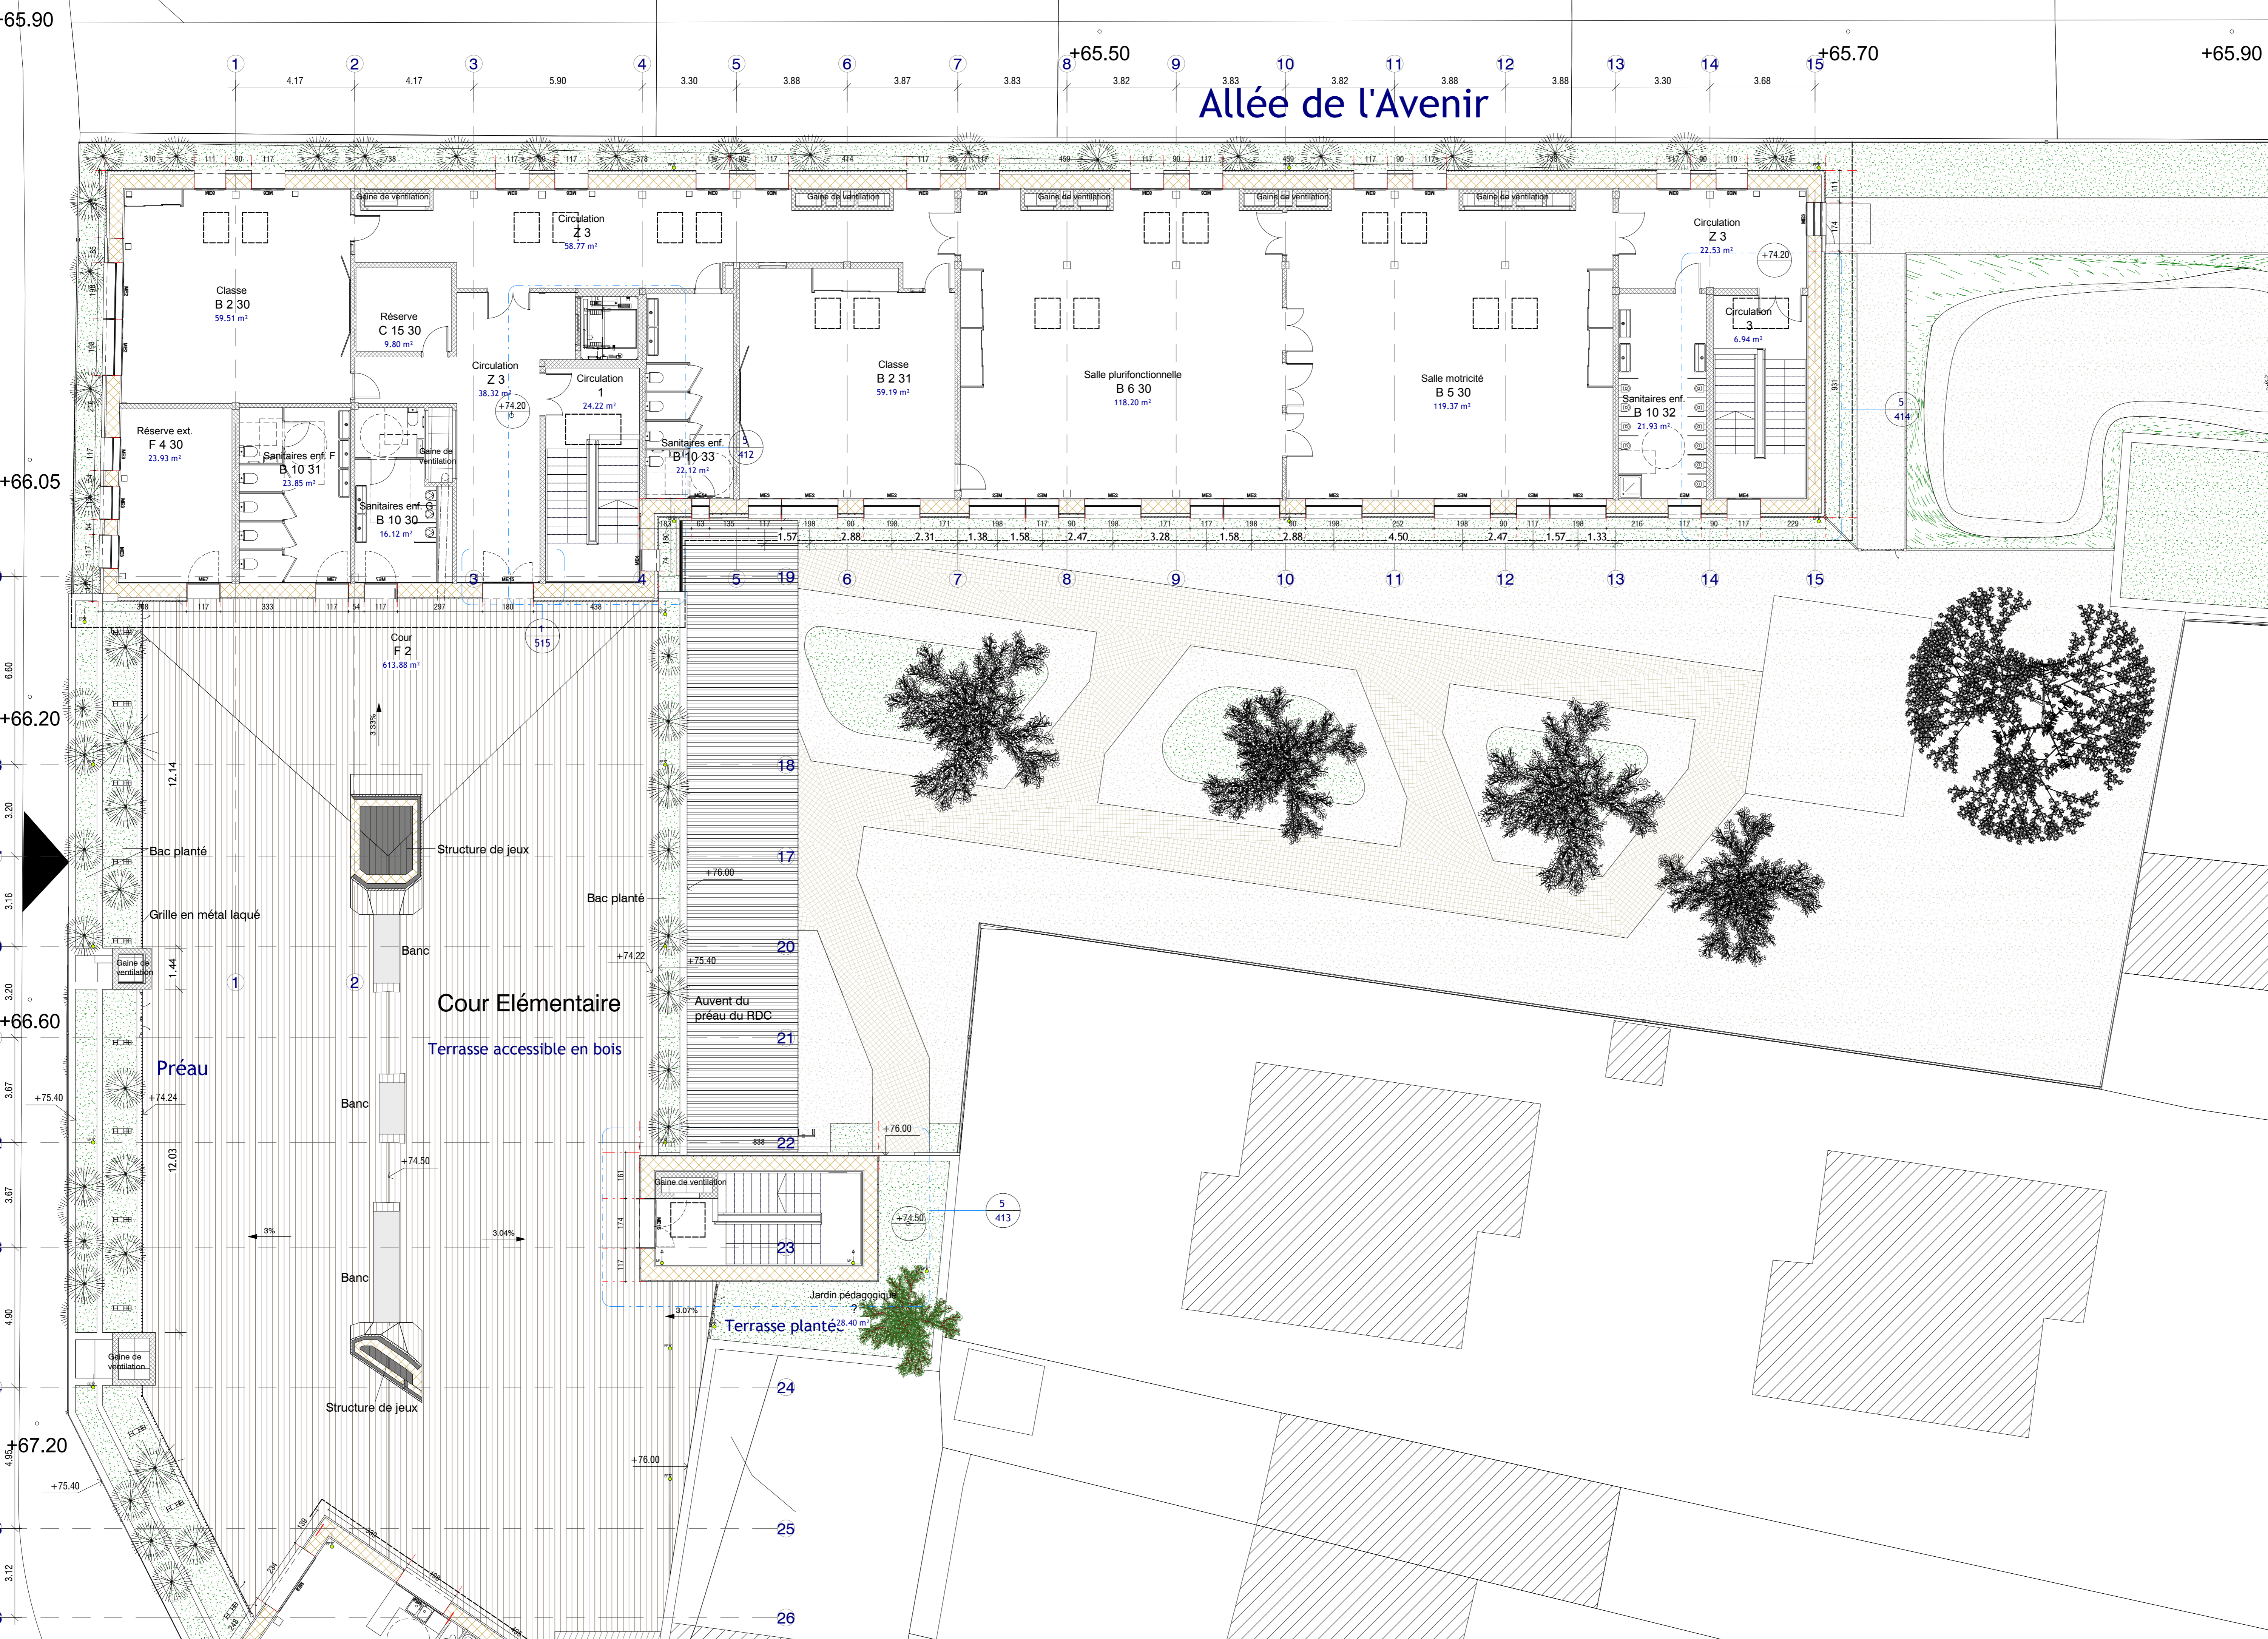

Allée de l'Avenir

Rue Husenet

Boulevard Gabriel Péri

**Groupe scolaire Rosny
Métropolitain**
42 - 48 rue Husenet
93110 Rosny-sous-Bois

DATE	28/02/19	18/06/19	1 : 100

Plan de R+2