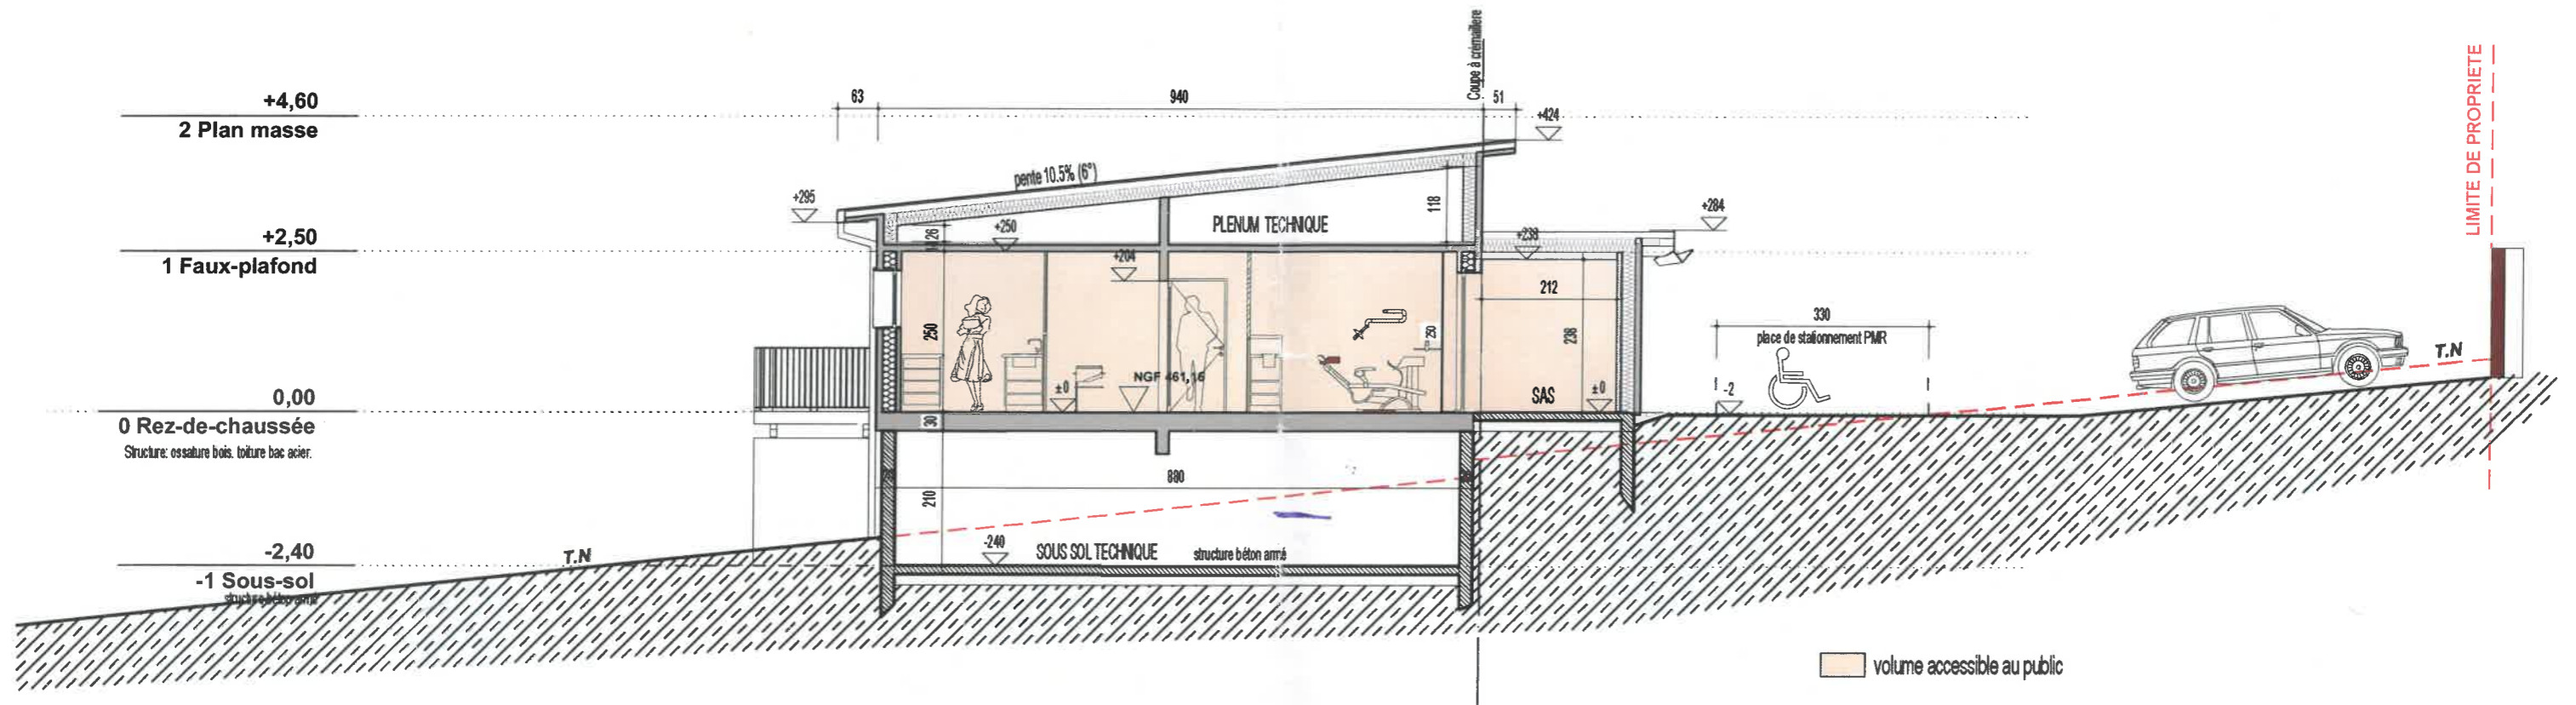

# PLAN EN COUPE 1.100 PC3

Marie CARTAILLER, architecte DEA et HMONP  
inscrite à l'ordre des architectes Rhône Alpes

Le Son du Crayon  
Atelier d'Architecture

5 rue Javelin Pagnon, 42000 Saint Etienne. lesonducrayon.fr . 06.72.48.11.26. m.cartailier@lesonducrayon.fr  
Société par action simplifiée, NAF 7111Z, au capital social de 5000€. n° siren: 822 846 416