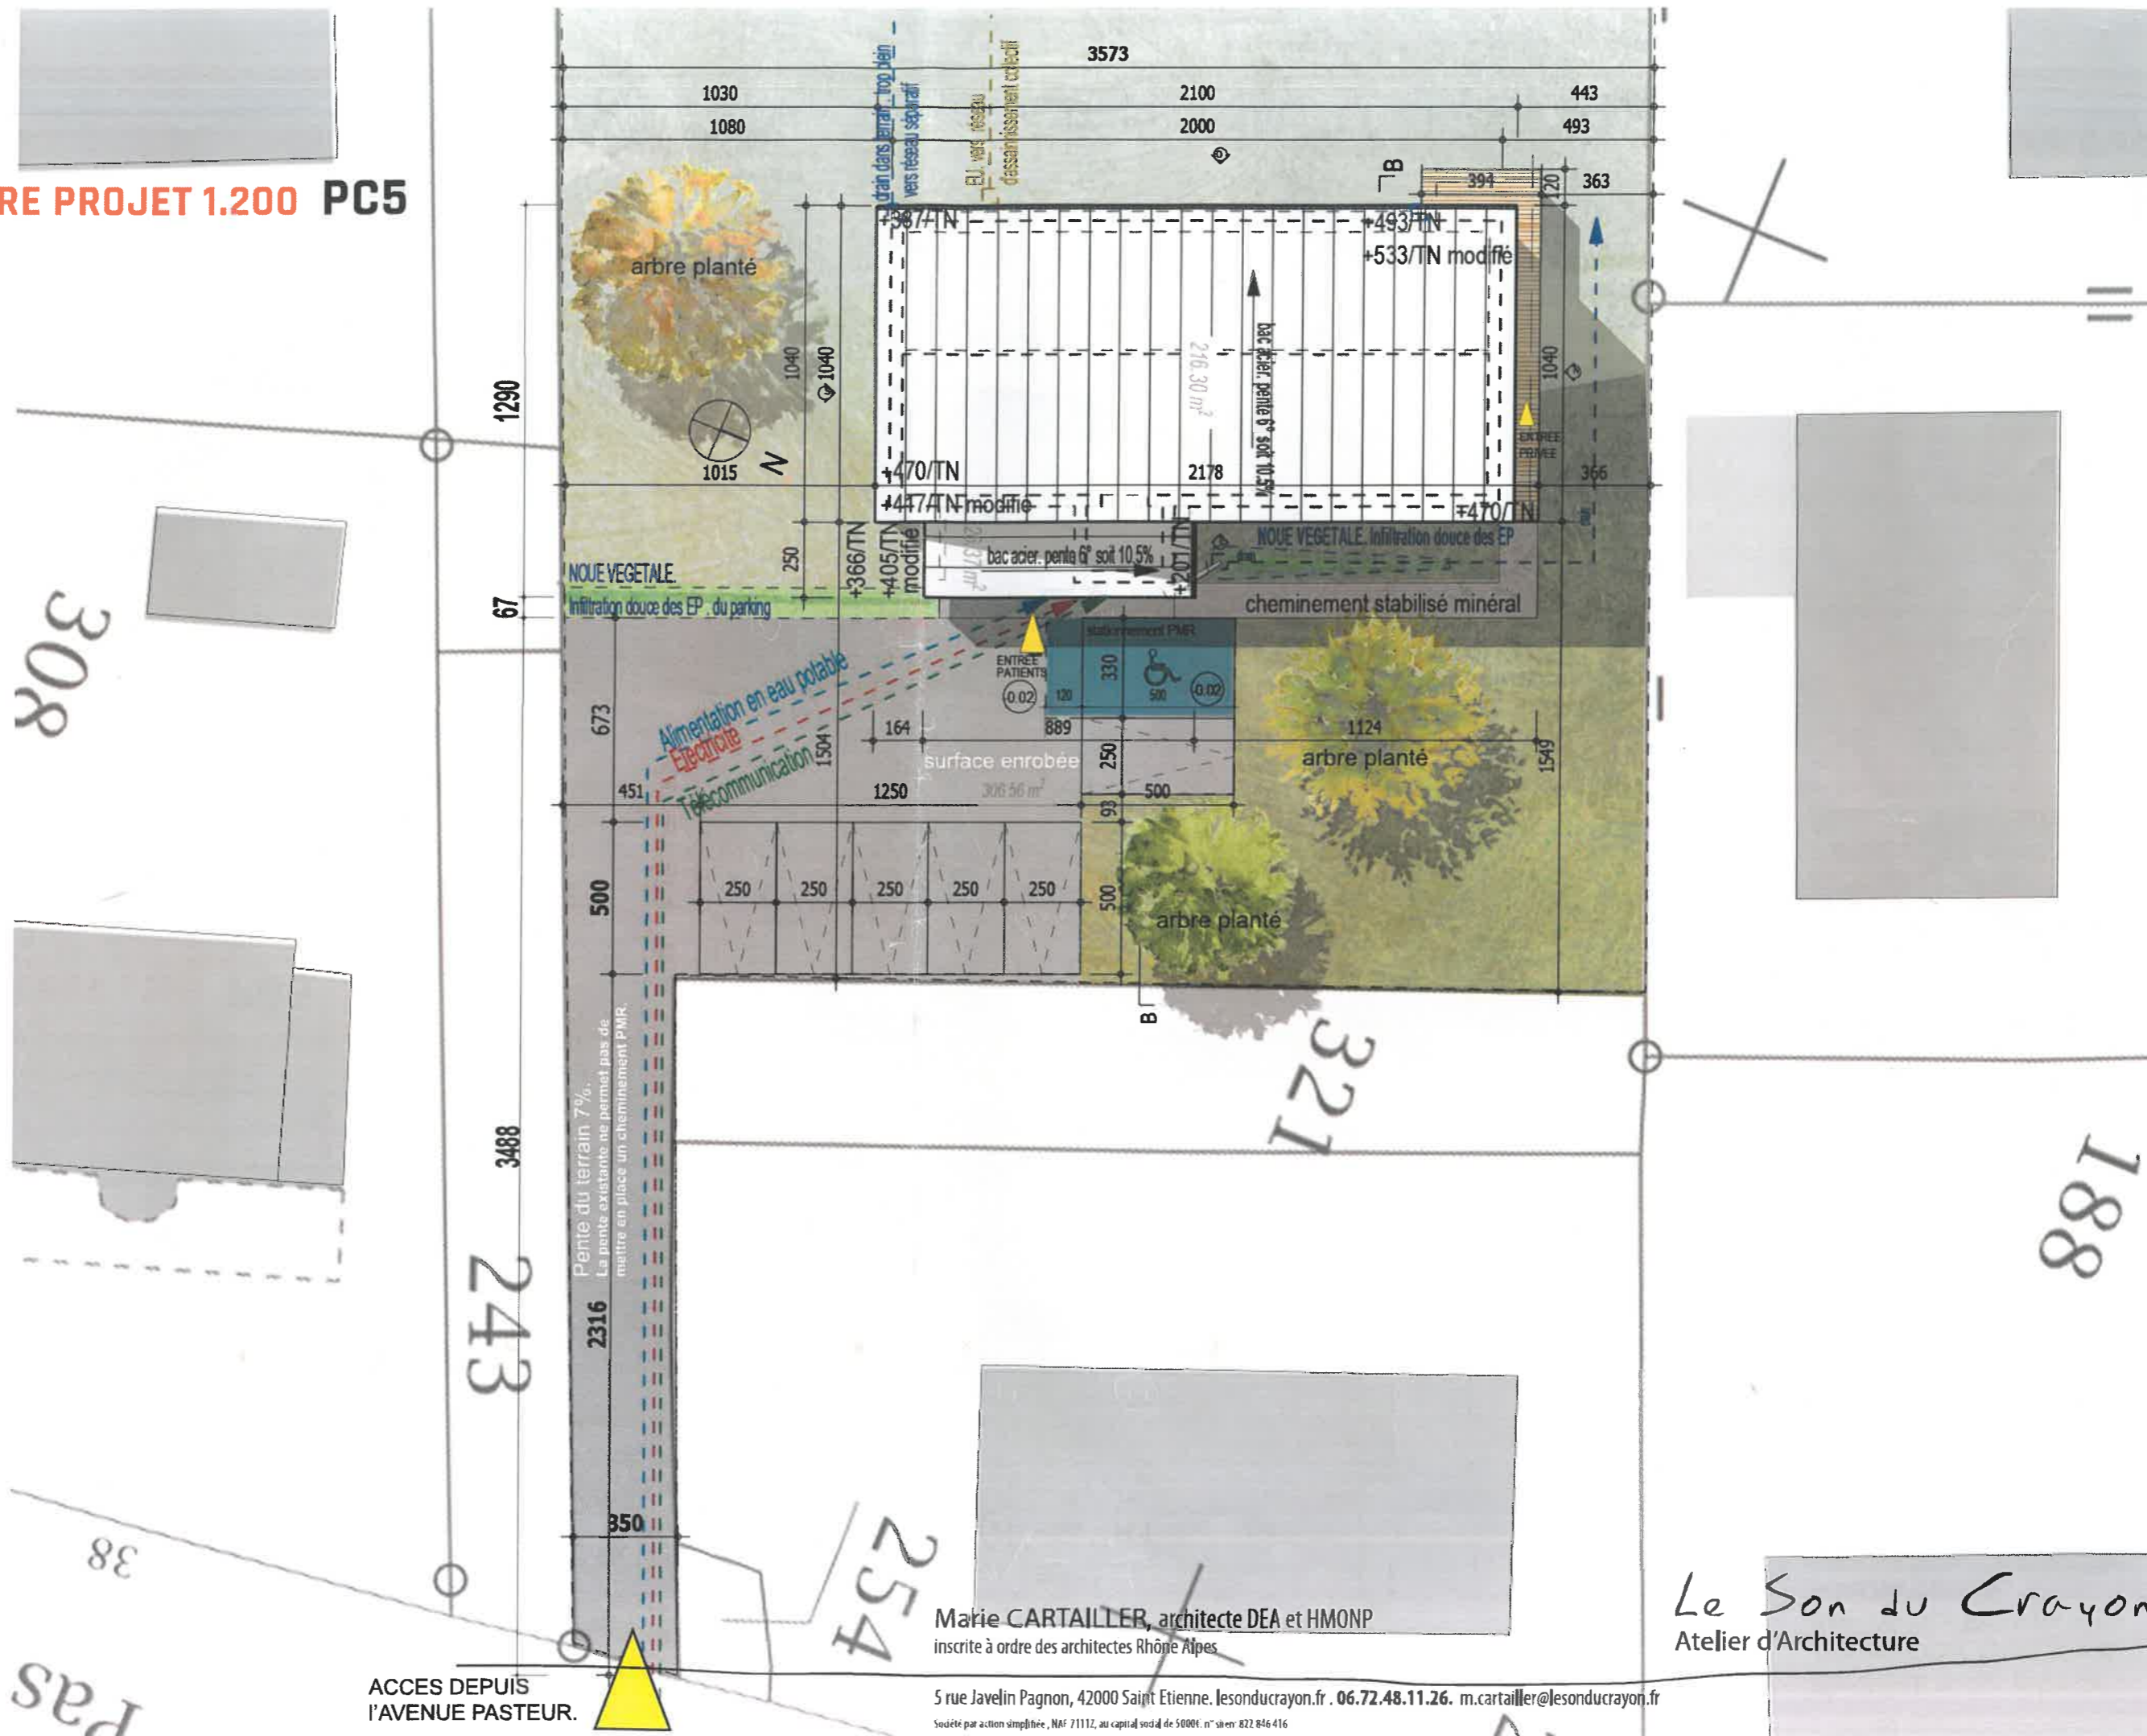

# PLAN DE TOITURE PROJET 1.200 PC5

308

38  
Pas

ACCES DEPUIS  
L'AVENUE PASTEUR.

Marie CARTAILLER, architecte DEA et HMONP  
inscrite à l'ordre des architectes Rhône Alpes

5 rue Javelin Pagnon, 42000 Saint Etienne. lesonducrayon.fr . 06.72.48.11.26. m.cartailier@lesonducrayon.fr  
Société par action simplifiée, NAF 7111Z, au capital social de 50000. n° siren: 822 846 416

Le Son du Crayon  
Atelier d'Architecture