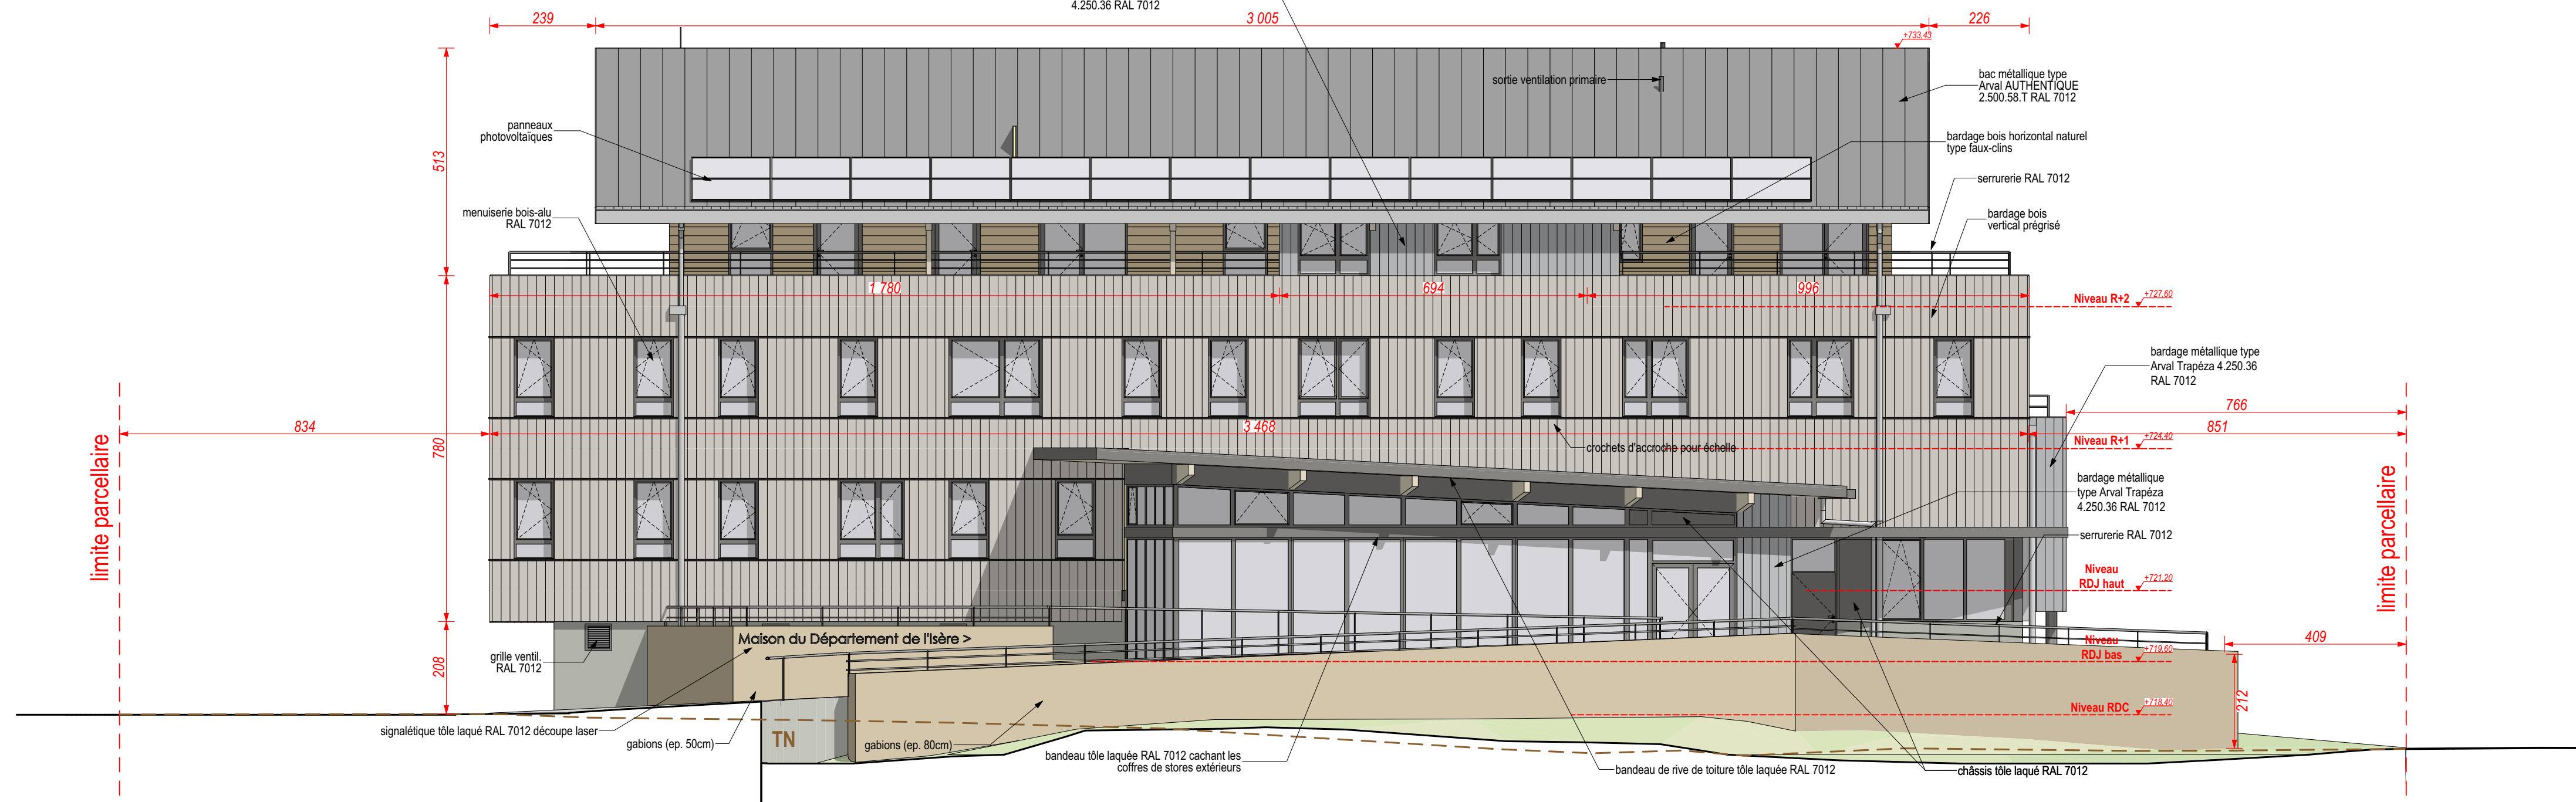

Façade Nord - échelle 1/100

Façade Ouest - échelle 1/100

Façade Est - échelle 1/100

Façade Sud - échelle 1/100

Coupe OO - échelle 1/50

18-15 // Reconstruction de la Maison du Département au Bourg d'Oisans 20/07/2020

adresse du site : 200 Avenue de la Gare - 38520 LE BOURG D'OISANS

MAÎTRE D'OUVRAGE :  
Département de l'Isère  
17-19 rue du Commandant l'herminier  
38000 GRENOBLE  
04 76 00 37 76

A-TEAM  
A-TEAM  
28 Rue Marcel Reynaud  
38920 CROLLES  
04 76 04 99 60  
n.dubrosse@architecteam.fr

**10. Coupe OO et Façades - échelle 1/50**

| Indice     | Date | Objet de la modification |
|------------|------|--------------------------|
| PROVISOIRE |      |                          |