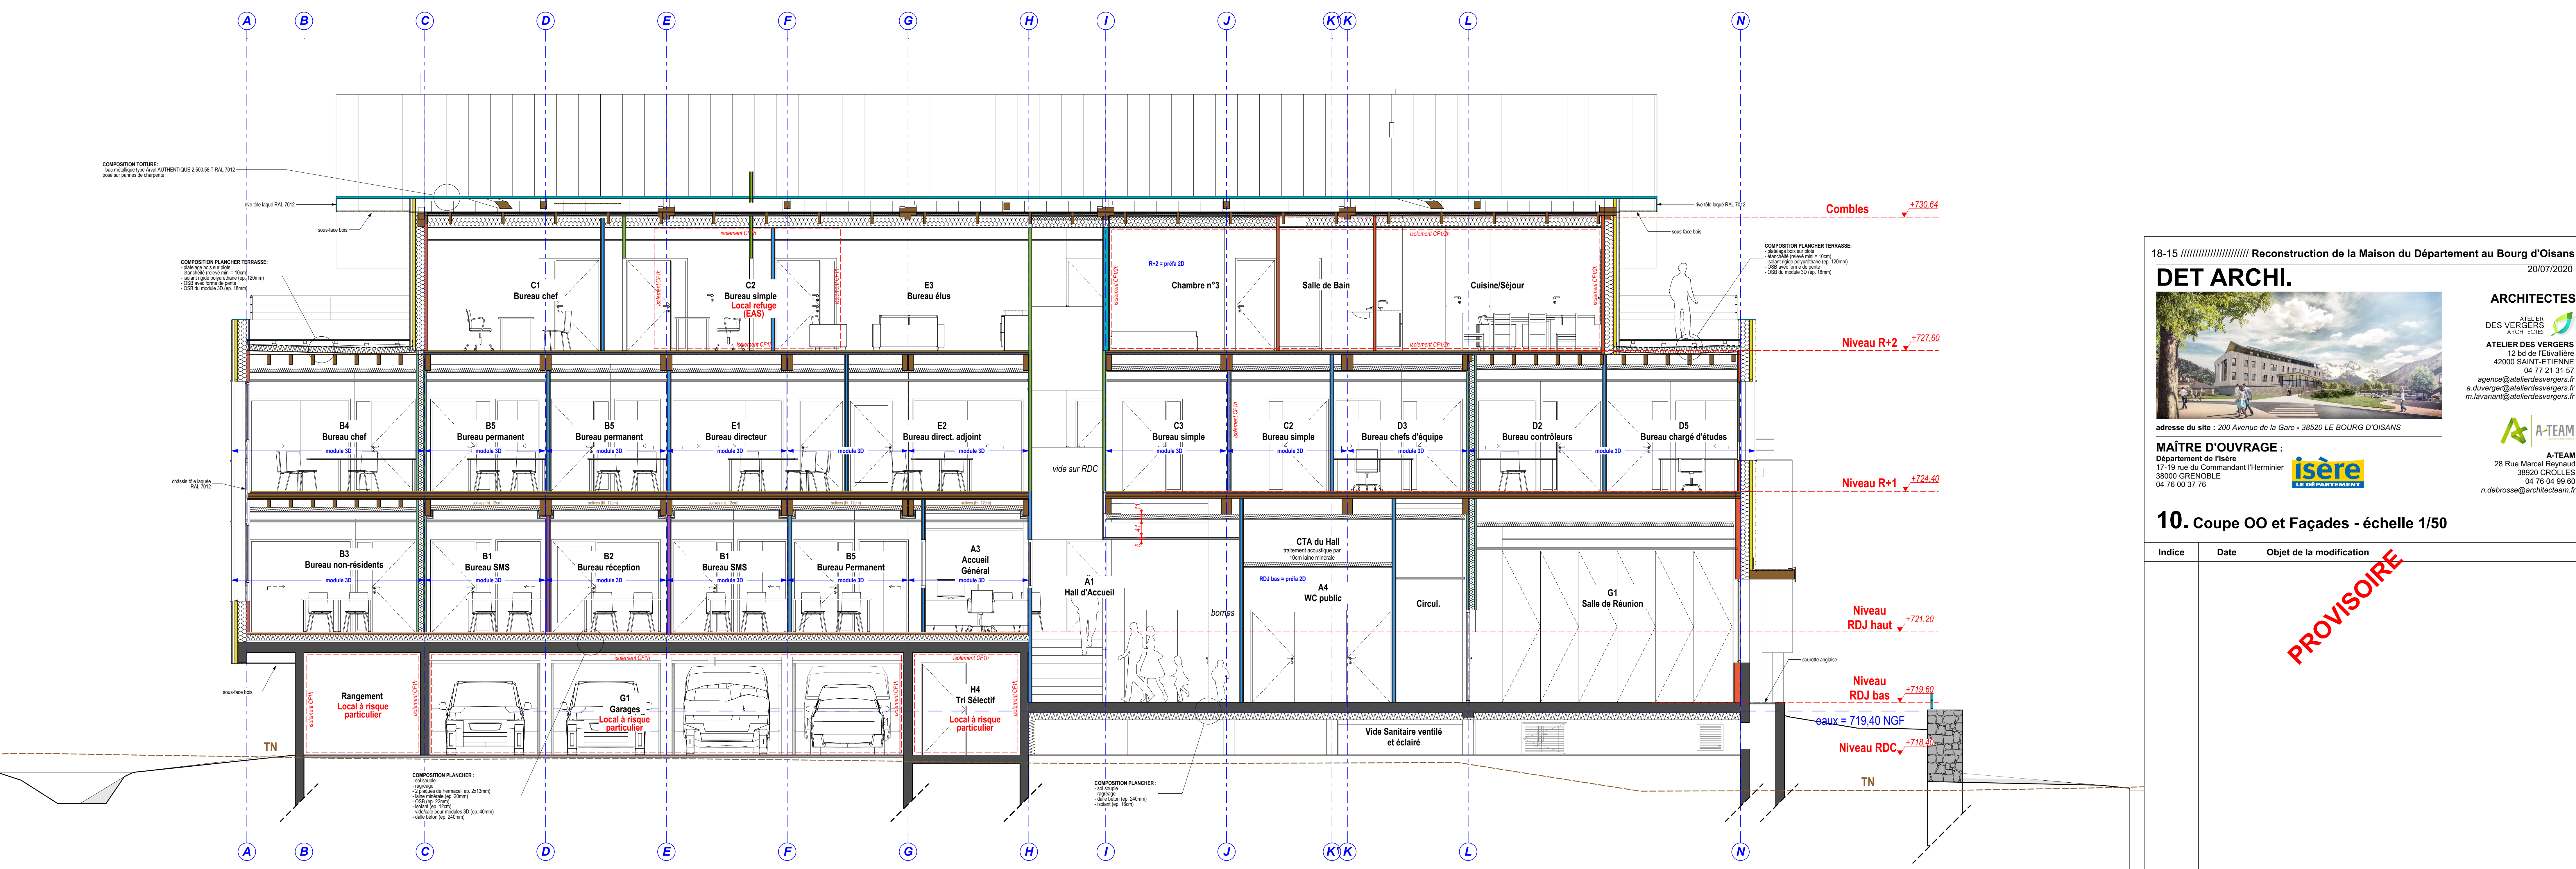

Façade Nord - échelle 1/100

Façade Ouest - échelle 1/100

Façade Est - échelle 1/100

Façade Sud - échelle 1/100

Coupe OO - échelle 1/50

18-15 // Reconstruction de la Maison du Département au Bourg d'Oisans 20/07/2020

**DET ARCHI.**

ARCHITECTES  
DES VERGERS ARCHITECTES  
ATELIER DES VERGERS  
12 bd de l'Éclairière  
42000 SAINT-ETIENNE  
04 77 21 31 57  
a.duverger@atelierdesvergers.fr  
m.lavennant@atelierdesvergers.fr

adresse du site : 200 Avenue de la Gare - 38520 LE BOURG D'OISANS

MAÎTRE D'OUVRAGE :  
Département de l'Isère  
17-19 rue du Commandant l'herminier  
38000 GRENOBLE  
04 76 00 37 76

A-TEAM  
A-TEAM  
28 Rue Marcel Reynaud  
38920 CROLLES  
04 76 04 99 60  
n.dubrosse@architecteam.fr

**10. Coupe OO et Façades - échelle 1/50**

| Indice     | Date | Objet de la modification |
|------------|------|--------------------------|
| PROVISOIRE |      |                          |