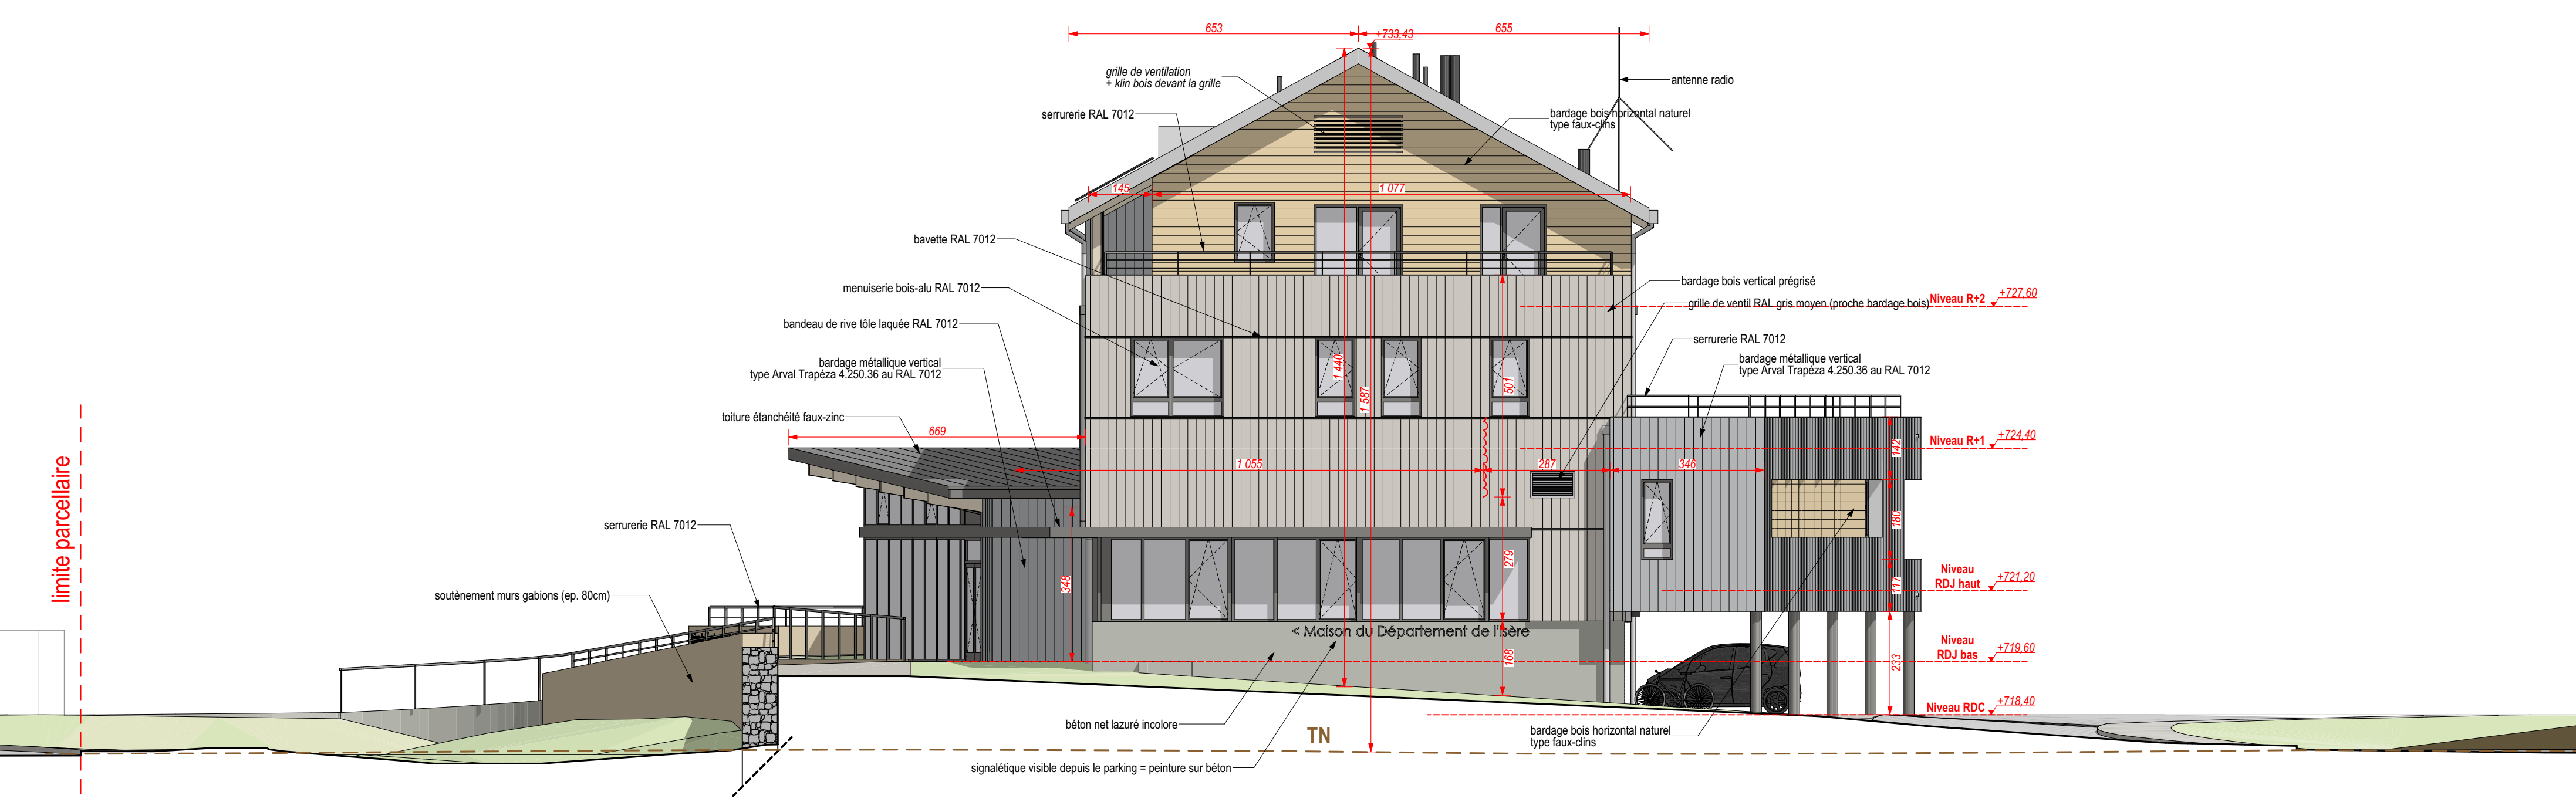

Façade Nord - échelle 1/100

Façade Ouest - échelle 1/100

Façade Est - échelle 1/100

Façade Sud - échelle 1/100

Coupe OO - échelle 1/50

18-15 // Reconstruction de la Maison du Département au Bourg d'Oisans 20/07/2020

adresse du site : 200 Avenue de la Gare - 38520 LE BOURG D'OISANS

MAÎTRE D'OUVRAGE :  
Département de l'Isère  
17-19 rue du Commandant l'herminier  
38000 GRENOBLE  
04 76 00 37 76

A-TEAM  
A-TEAM  
28 Rue Marcel Reynaud  
38920 CROLLES  
04 76 04 99 60  
n.dubrosse@architecteam.fr

**10. Coupe OO et Façades - échelle 1/50**

| Indice     | Date | Objet de la modification |
|------------|------|--------------------------|
| PROVISOIRE |      |                          |