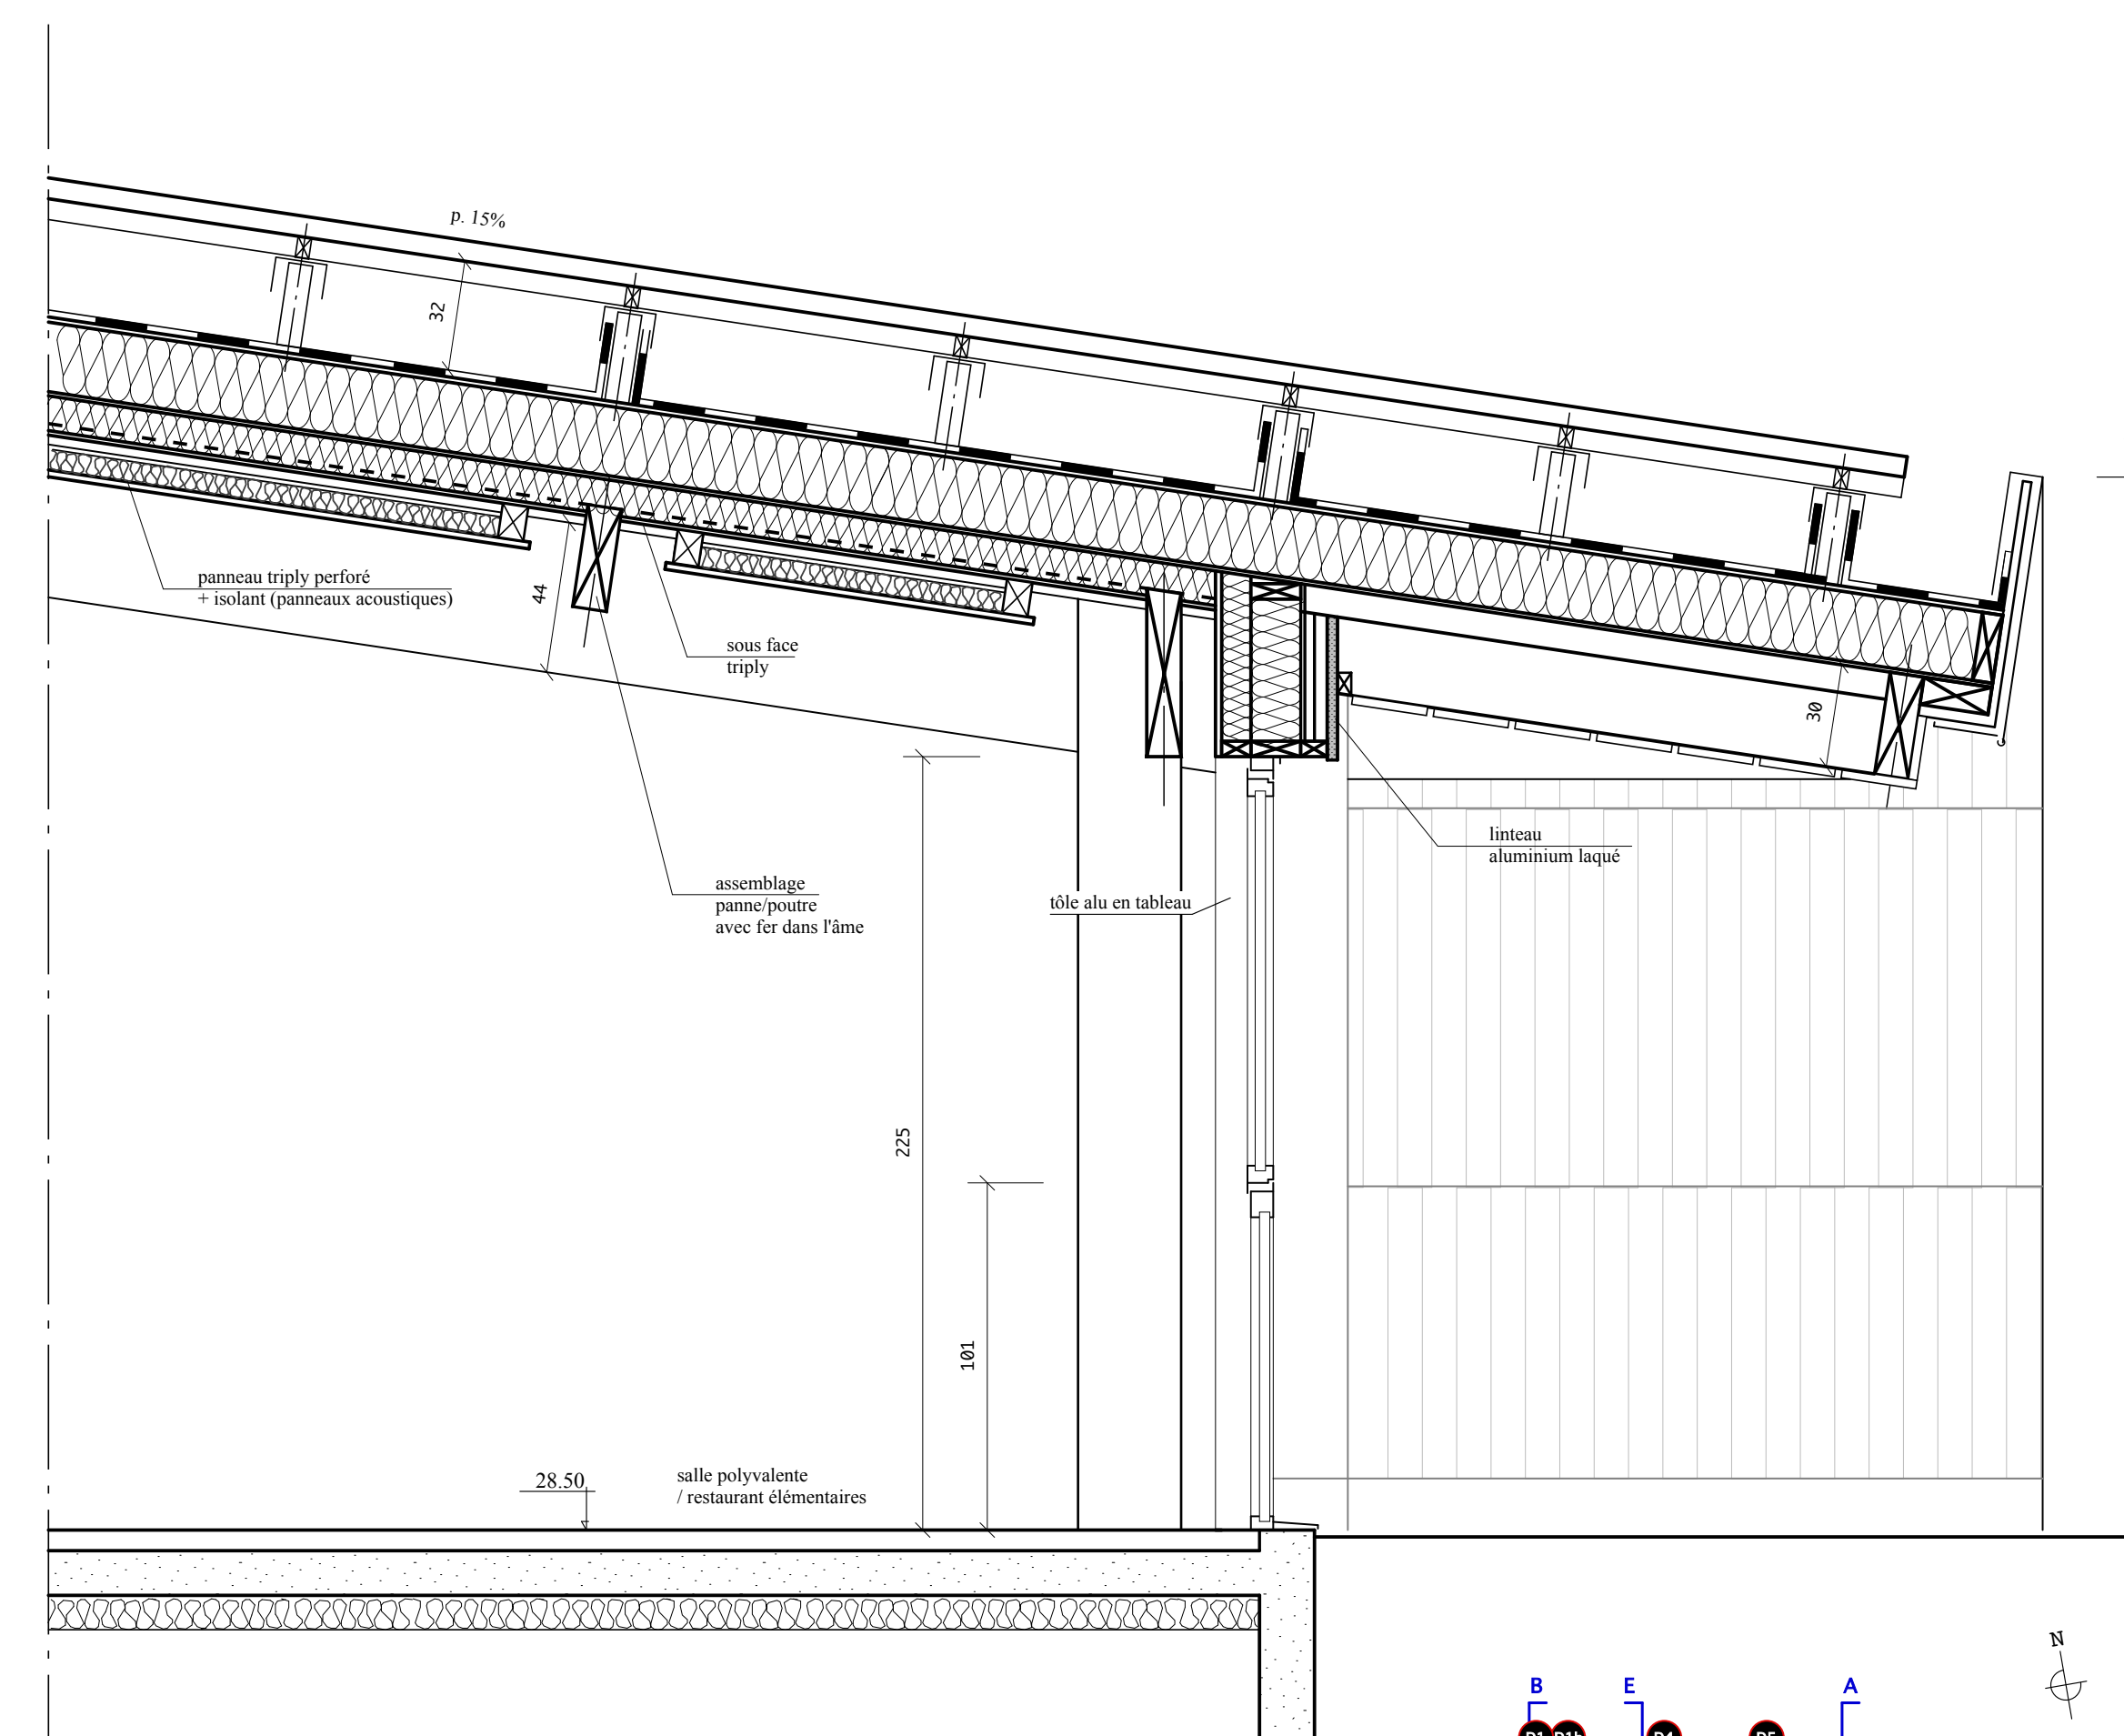

DETAIL 1

DETAIL 2

DETAIL 1b

DETAIL 3

DETAIL 4

de COQUIEREAUMONT / LEBRETON 8 bis Bd Foch ANGERS Tél. 02 41 88 77 66 -13 rue du loquidy NANTES Tél. 02 40 74 97 27 agencecoquele@mac.com		Achitectes - Urbanistes D.P.L.G.	PRO
<b>GRUPE SCOLAIRE</b> Zac Quantinière - Guérierne		TRÉLAZÉ	4187
Date: 07/10/11			Ech: 1/100
ECONOMISTE BET STRUCTURES BET FLUIDES BUREAU DE CONTROLE COORDINATEUR SPS	TECHNIQUES ET CHANTIERS EVEN RABIER FLUIDES CONCEPT S.E.R.D.B QUALICONSULT COPLAN	ANGERS ANGERS ST SEBASTIEN/LOIRE BEAUCOUZE ST SYLVAIN D'ANJOU	
COUPES SUR RESTAURANT - DETAILS 1 - 1b - 2 - 3 - 4			210