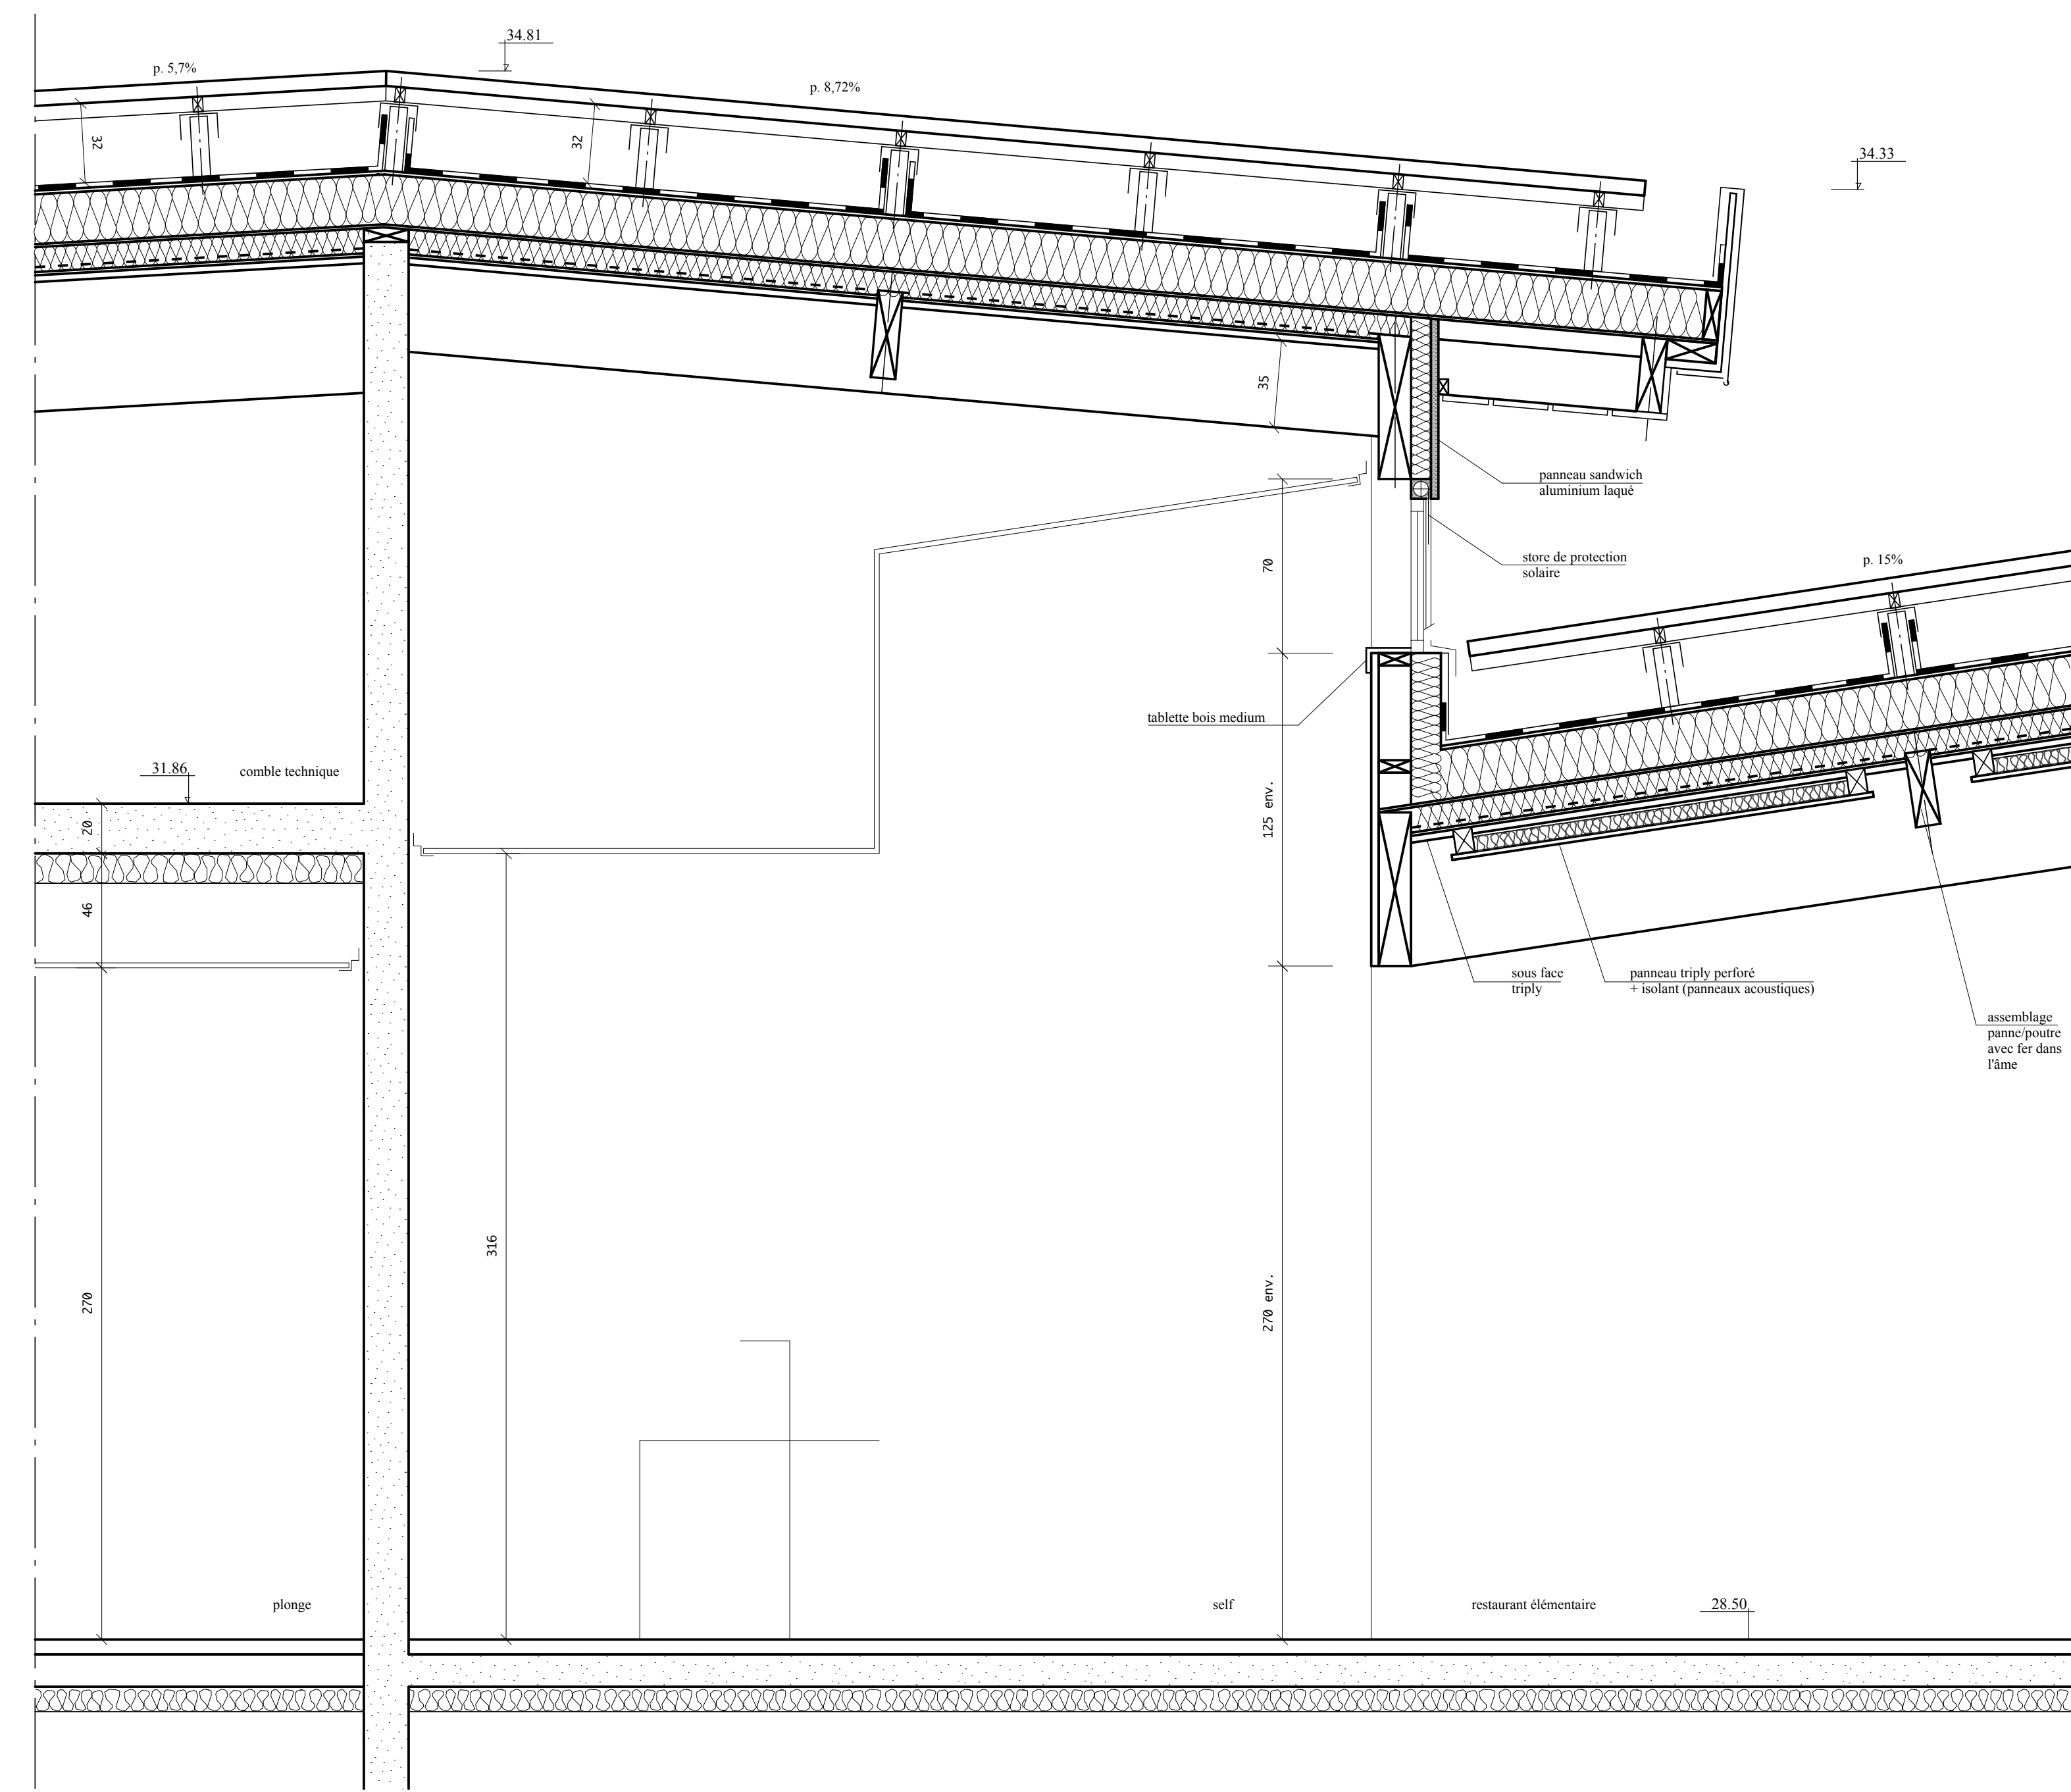

DETAIL 1

DETAIL 2

DETAIL 1b

DETAIL 3

DETAIL 4

de COQUIEREAUMONT / LEBRETON 8 bis Bd Foch ANGERS Tél. 02 41 88 77 66 -13 rue du loquidy NANTES Tél. 02 40 74 97 27 agencecoquele@mac.com		Achitectes - Urbanistes D.P.L.G.	PRO
<b>GRUPE SCOLAIRE</b> Zac Quantinière - Guérierne		TRÉLAZÉ	4187
Date: 07/10/11			Ech: 1/100
ECONOMISTE BET STRUCTURES BET FLUIDES BUREAU DE CONTROLE COORDINATEUR SPS	TECHNIQUES ET CHANTIERS EVEN RABIER FLUIDES CONCEPT S.E.R.D.B QUALICONSULT COPLAN	ANGERS ANGERS ST SEBASTIEN/LOIRE BEAUCOUZE ST SYLVAIN D'ANJOU	
COUPES SUR RESTAURANT - DETAILS 1 - 1b - 2 - 3 - 4			210