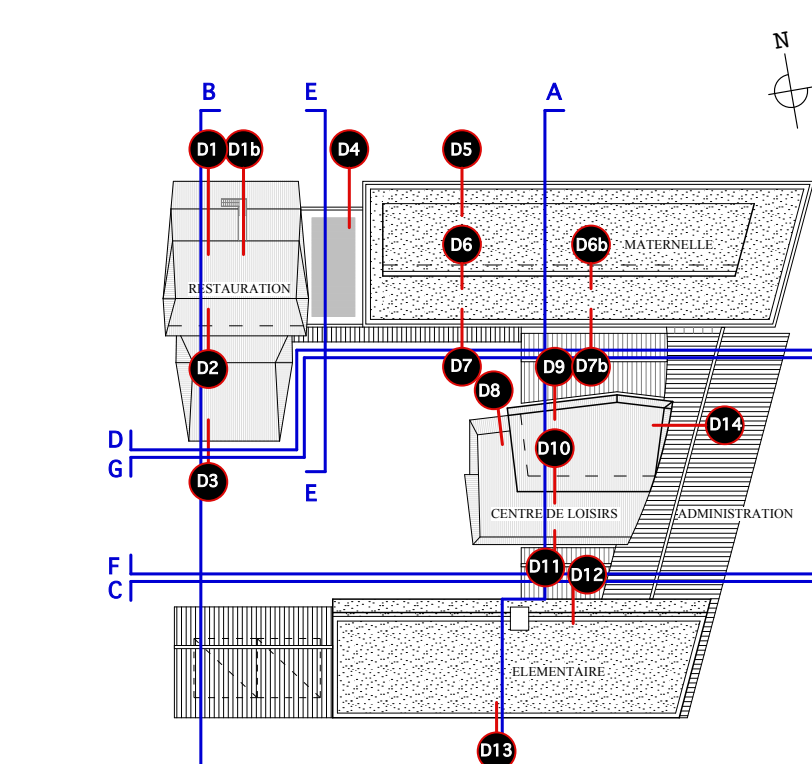

DETAIL 1

DETAIL 2

DETAIL 1b

DETAIL 3

DETAIL 4

de COQUIEREAUMONT / LEBRETON 8 bis Bd Foch ANGERS Tél. 02 41 88 77 66 -13 rue du loquidy NANTES Tél. 02 40 74 97 27 agencecoquele@mac.com		Achitectes - Urbanistes D.P.L.G.	PRO
<b>GRUPE SCOLAIRE</b> Zac Quantinière - Guérierne		TRÉLAZÉ	4187
Date: 07/10/11			Ech: 1/100
ECONOMISTE BET STRUCTURES BET FLUIDES BUREAU DE CONTROLE COORDINATEUR SPS	TECHNIQUES ET CHANTIERS EVEN RABIER FLUIDES CONCEPT S.E.R.D.B QUALICONSULT COPLAN	ANGERS ANGERS ST SEBASTIEN/LOIRE BEAUCOUZE ST SYLVAIN D'ANJOU	
COUPES SUR RESTAURANT - DETAILS 1 - 1b - 2 - 3 - 4			210