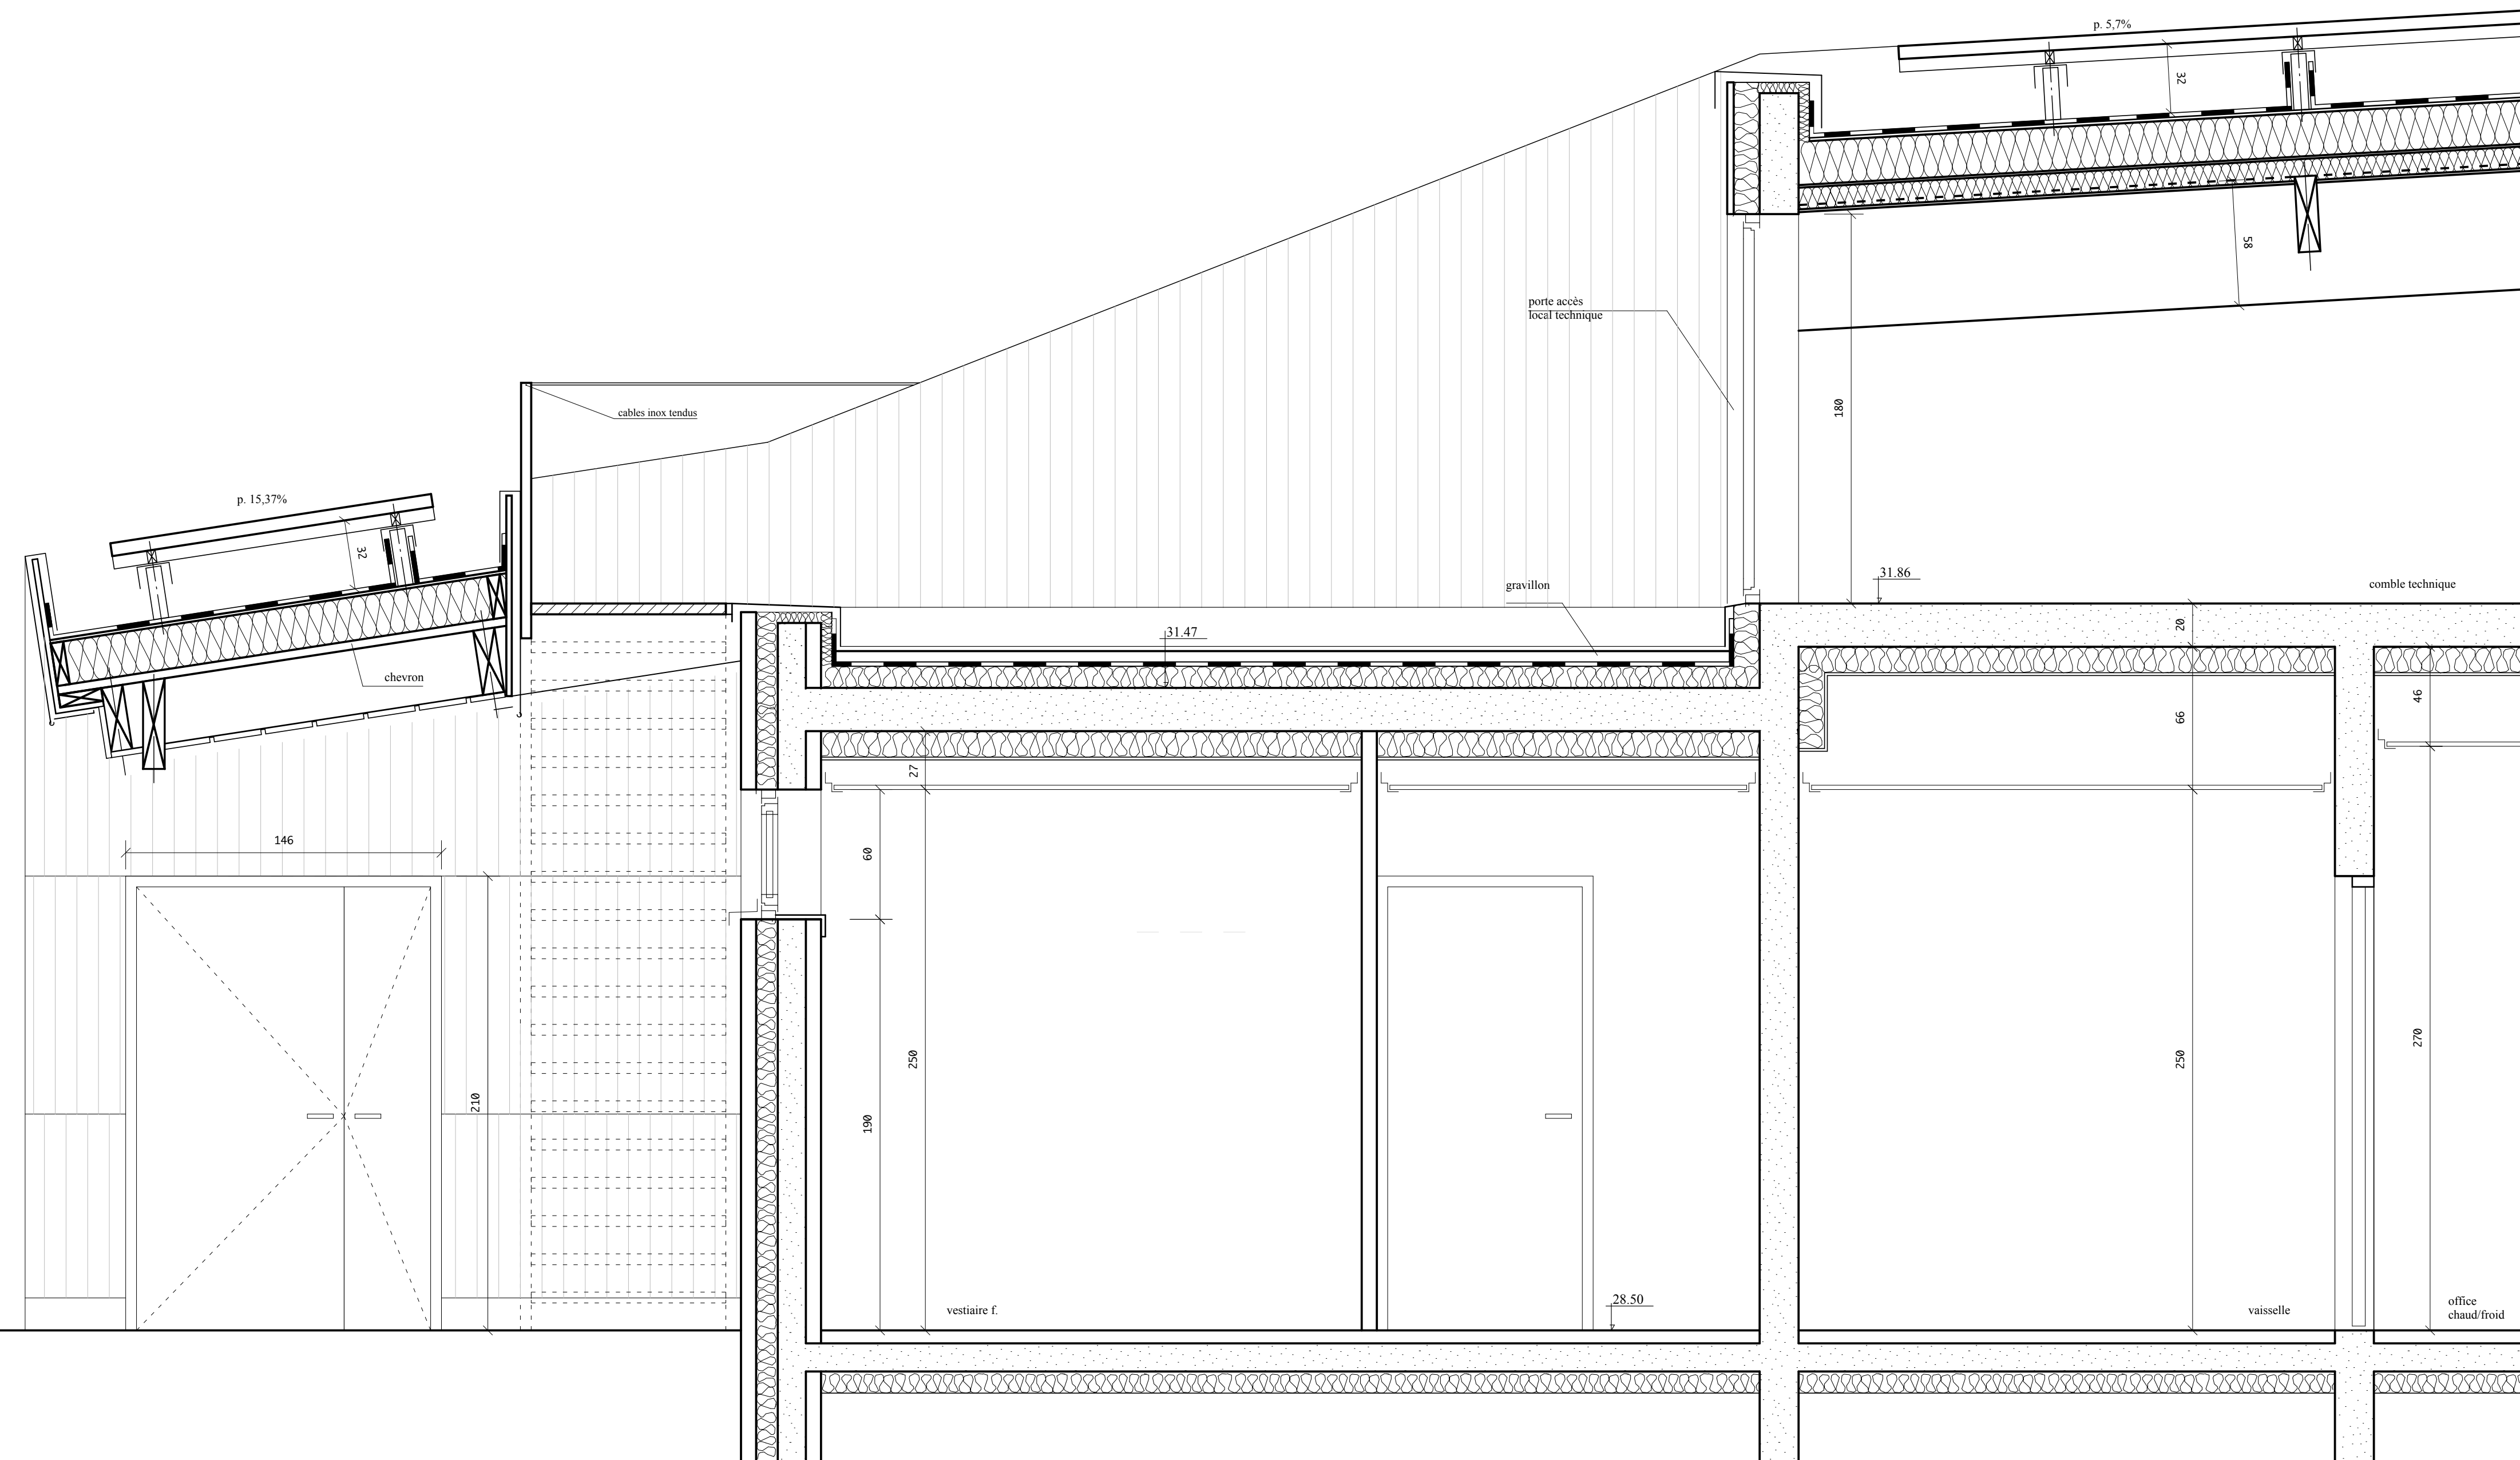

DETAIL 1

DETAIL 2

DETAIL 1b

DETAIL 3

DETAIL 4

de COQUIEREAUMONT / LEBRETON 8 bis Bd Foch ANGERS Tél. 02 41 88 77 66 -13 rue du loquidy NANTES Tél. 02 40 74 97 27 agencecoquele@mac.com		Achitectes - Urbanistes D.P.L.G.	PRO
<b>GRUPE SCOLAIRE</b> Zac Quantinière - Guérierne		TRÉLAZÉ	4187
Date: 07/10/11			Ech: 1/100
ECONOMISTE BET STRUCTURES BET FLUIDES BUREAU DE CONTROLE COORDINATEUR SPS	TECHNIQUES ET CHANTIERS EVEN RABIER FLUIDES CONCEPT S.E.R.D.B QUALICONSULT COPLAN	ANGERS ANGERS ST SEBASTIEN/LOIRE BEAUCOUZE ST SYLVAIN D'ANJOU	
COUPES SUR RESTAURANT - DETAILS 1 - 1b - 2 - 3 - 4			210