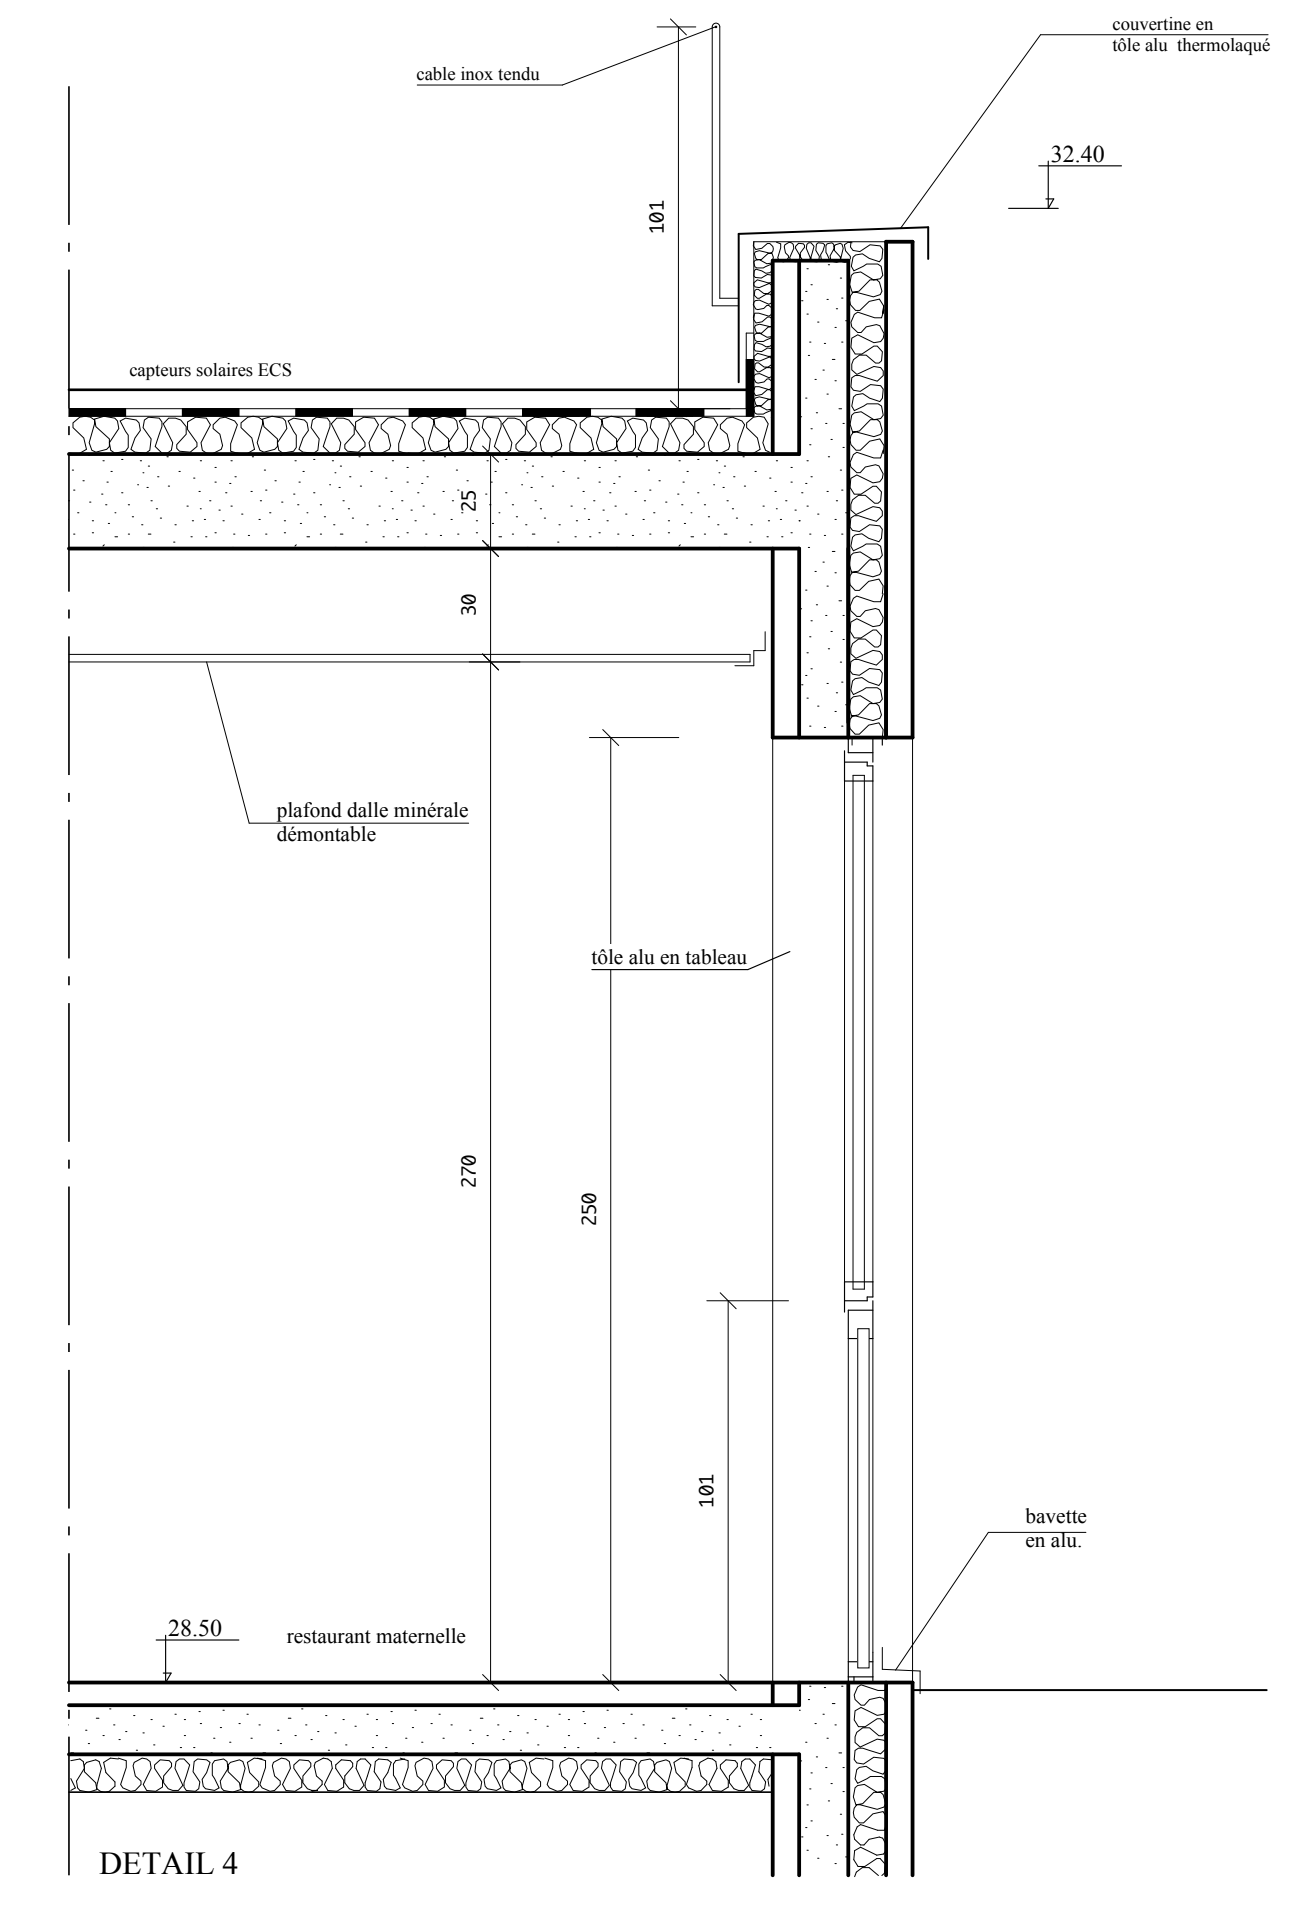

DETAIL 1

DETAIL 2

DETAIL 1b

DETAIL 3

DETAIL 4

de COQUIEREAUMONT / LEBRETON 8 bis Bd Foch ANGERS Tél. 02 41 88 77 66 -13 rue du loquidy NANTES Tél. 02 40 74 97 27 agencecoquele@mac.com		Achitectes - Urbanistes D.P.L.G.	PRO
<b>GRUPE SCOLAIRE</b> Zac Quantinière - Guérierne		TRÉLAZÉ	4187
Date: 07/10/11			Ech: 1/100
ECONOMISTE BET STRUCTURES BET FLUIDES BUREAU DE CONTROLE COORDINATEUR SPS	TECHNIQUES ET CHANTIERS EVEN RABIER FLUIDES CONCEPT S.E.R.D.B QUALICONSULT COPLAN	ANGERS ANGERS ST SEBASTIEN/LOIRE BEAUCOUZE ST SYLVAIN D'ANJOU	
COUPES SUR RESTAURANT - DETAILS 1 - 1b - 2 - 3 - 4			210