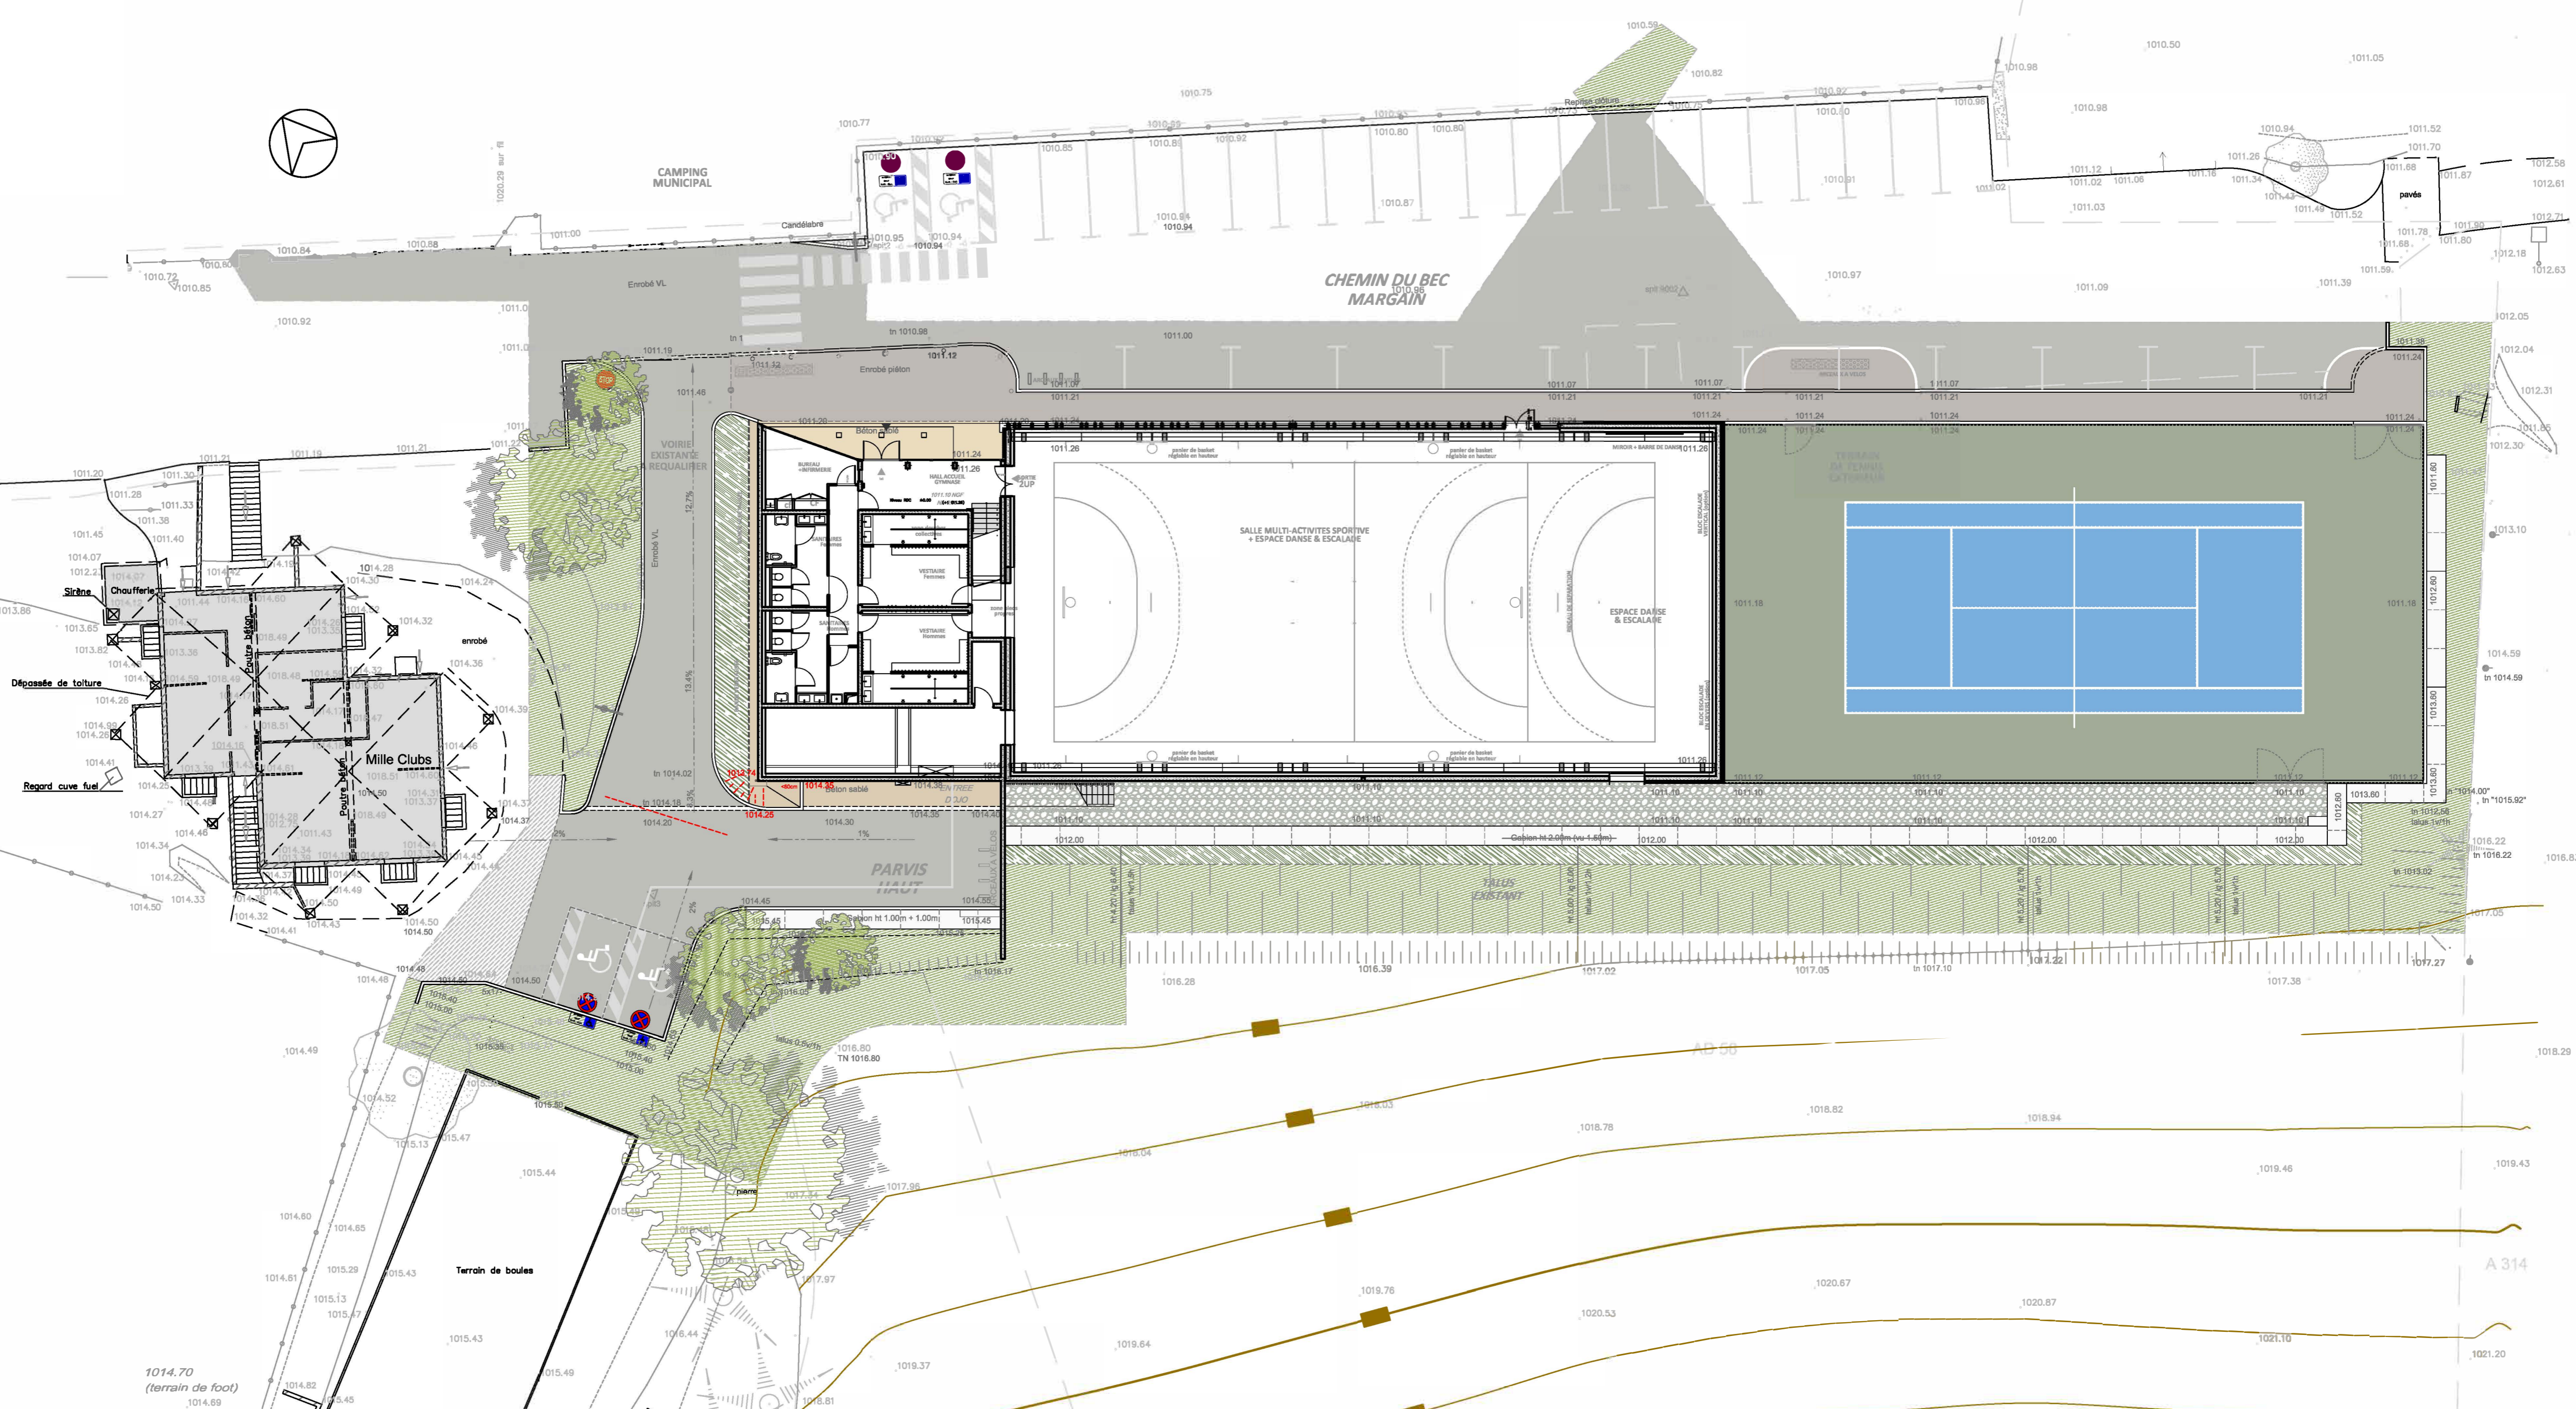

AD 54
Camping municipal "Les Mandières"

CAMPING MUNICIPAL

CHEMIN DU BEC MARGAIN

PARVIS HAUT

AD 50

A 314

1014.70
(terrain de foot)
1014.69