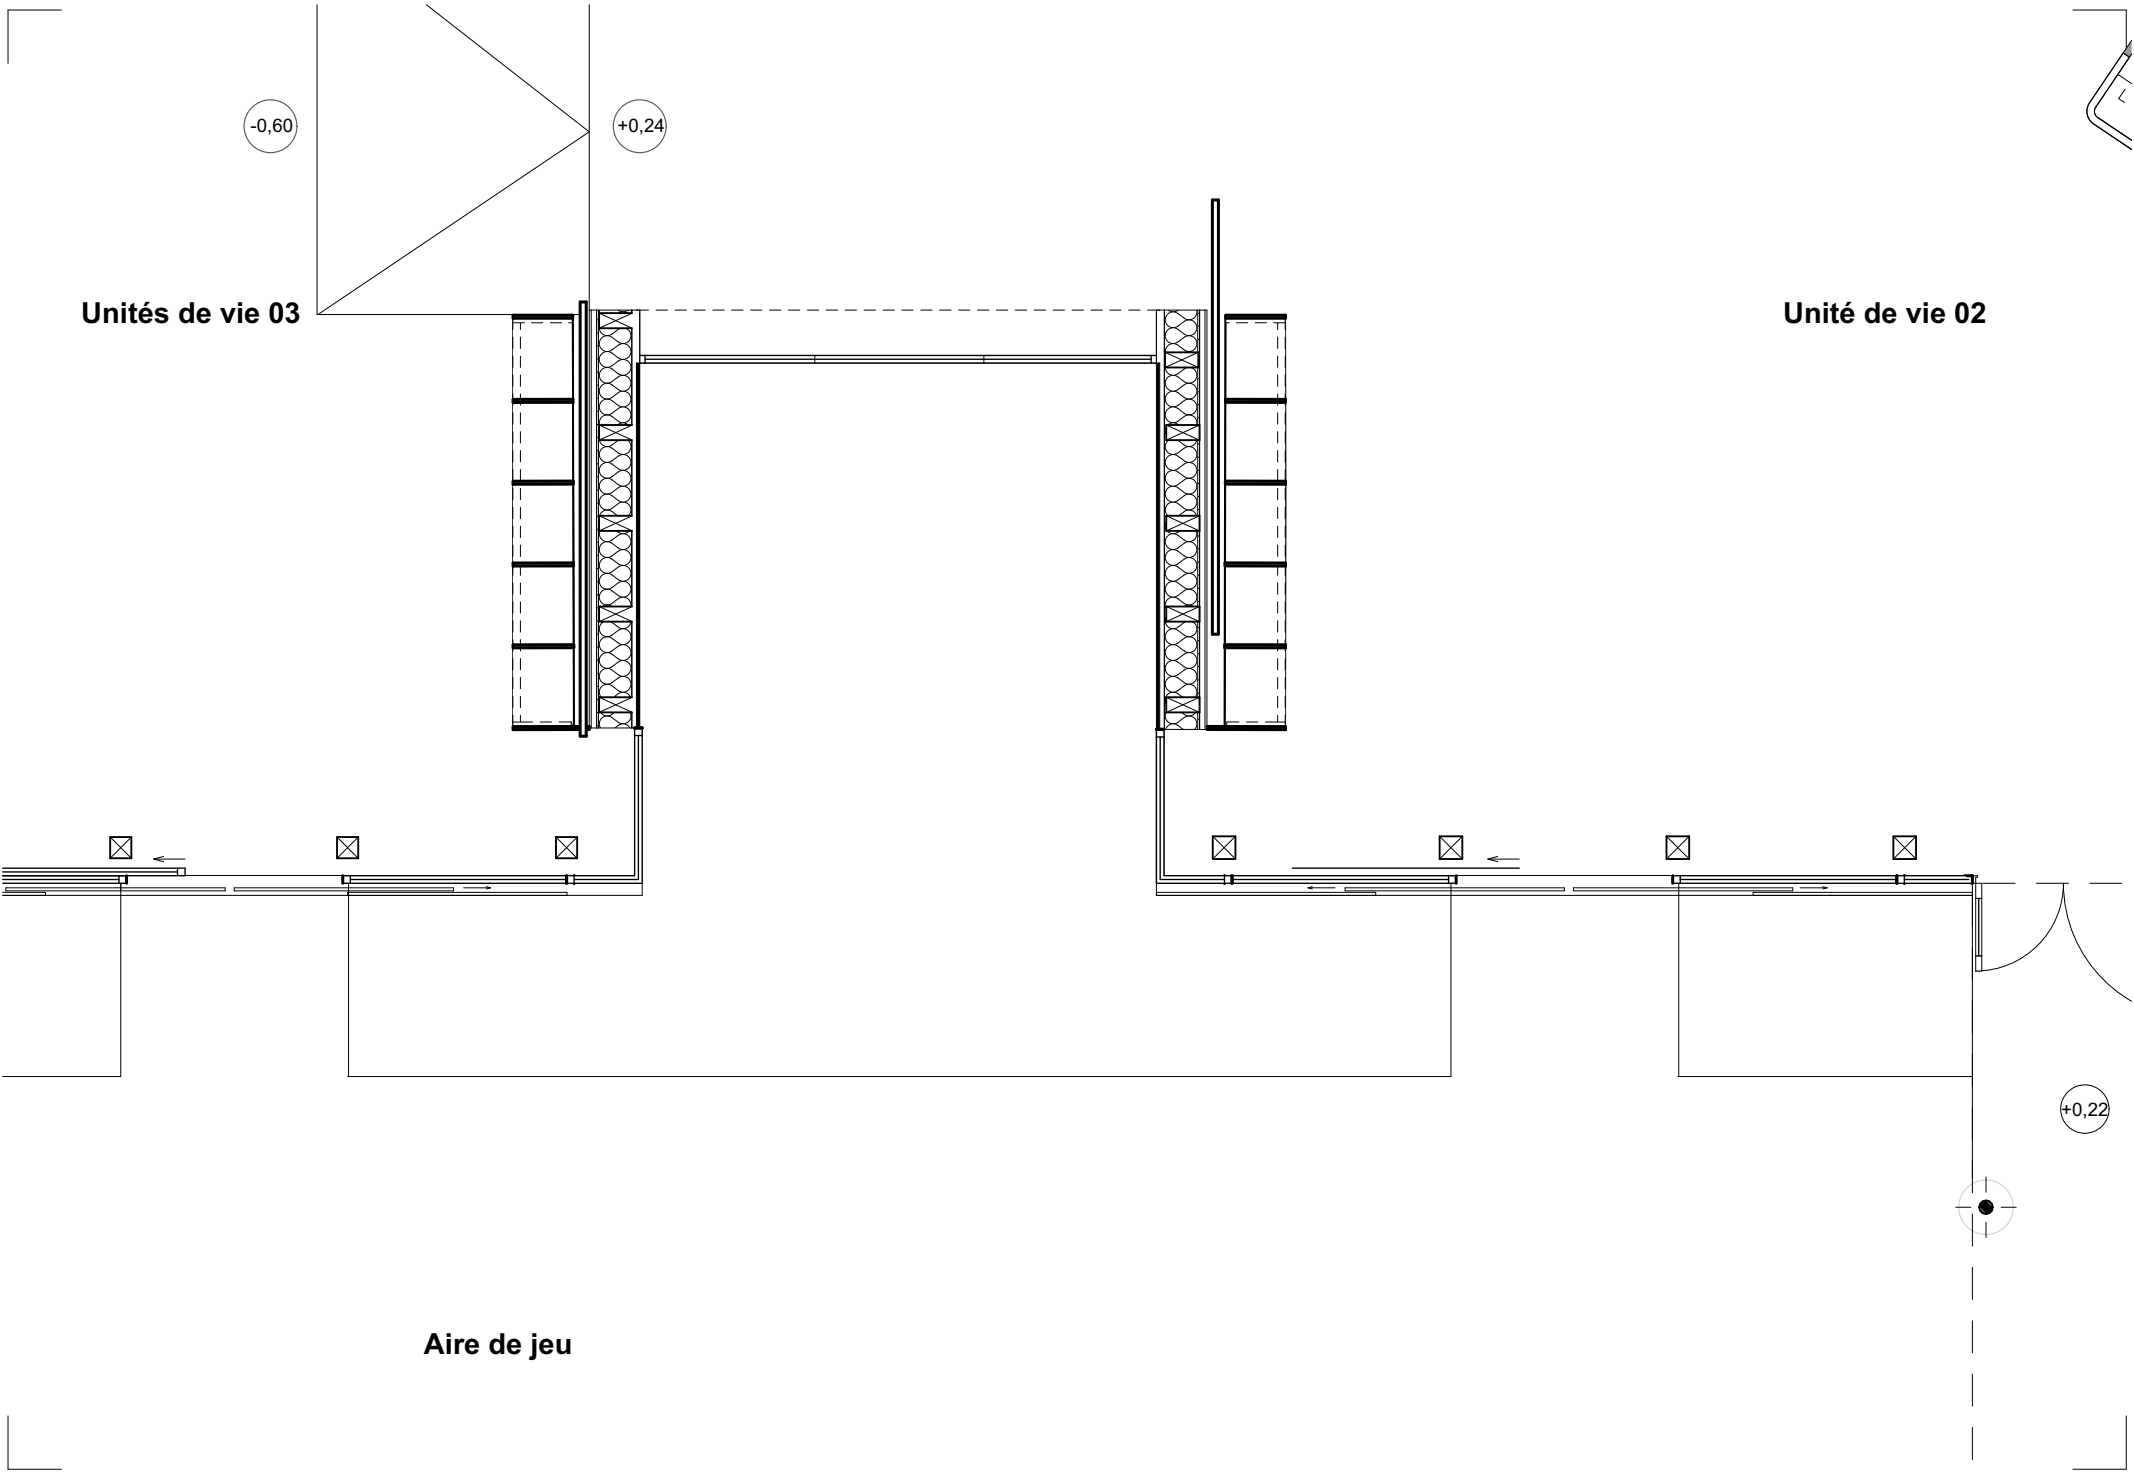

-0,60

+0,24

Unités de vie 03

Unité de vie 02

Aire de jeu

+0,22