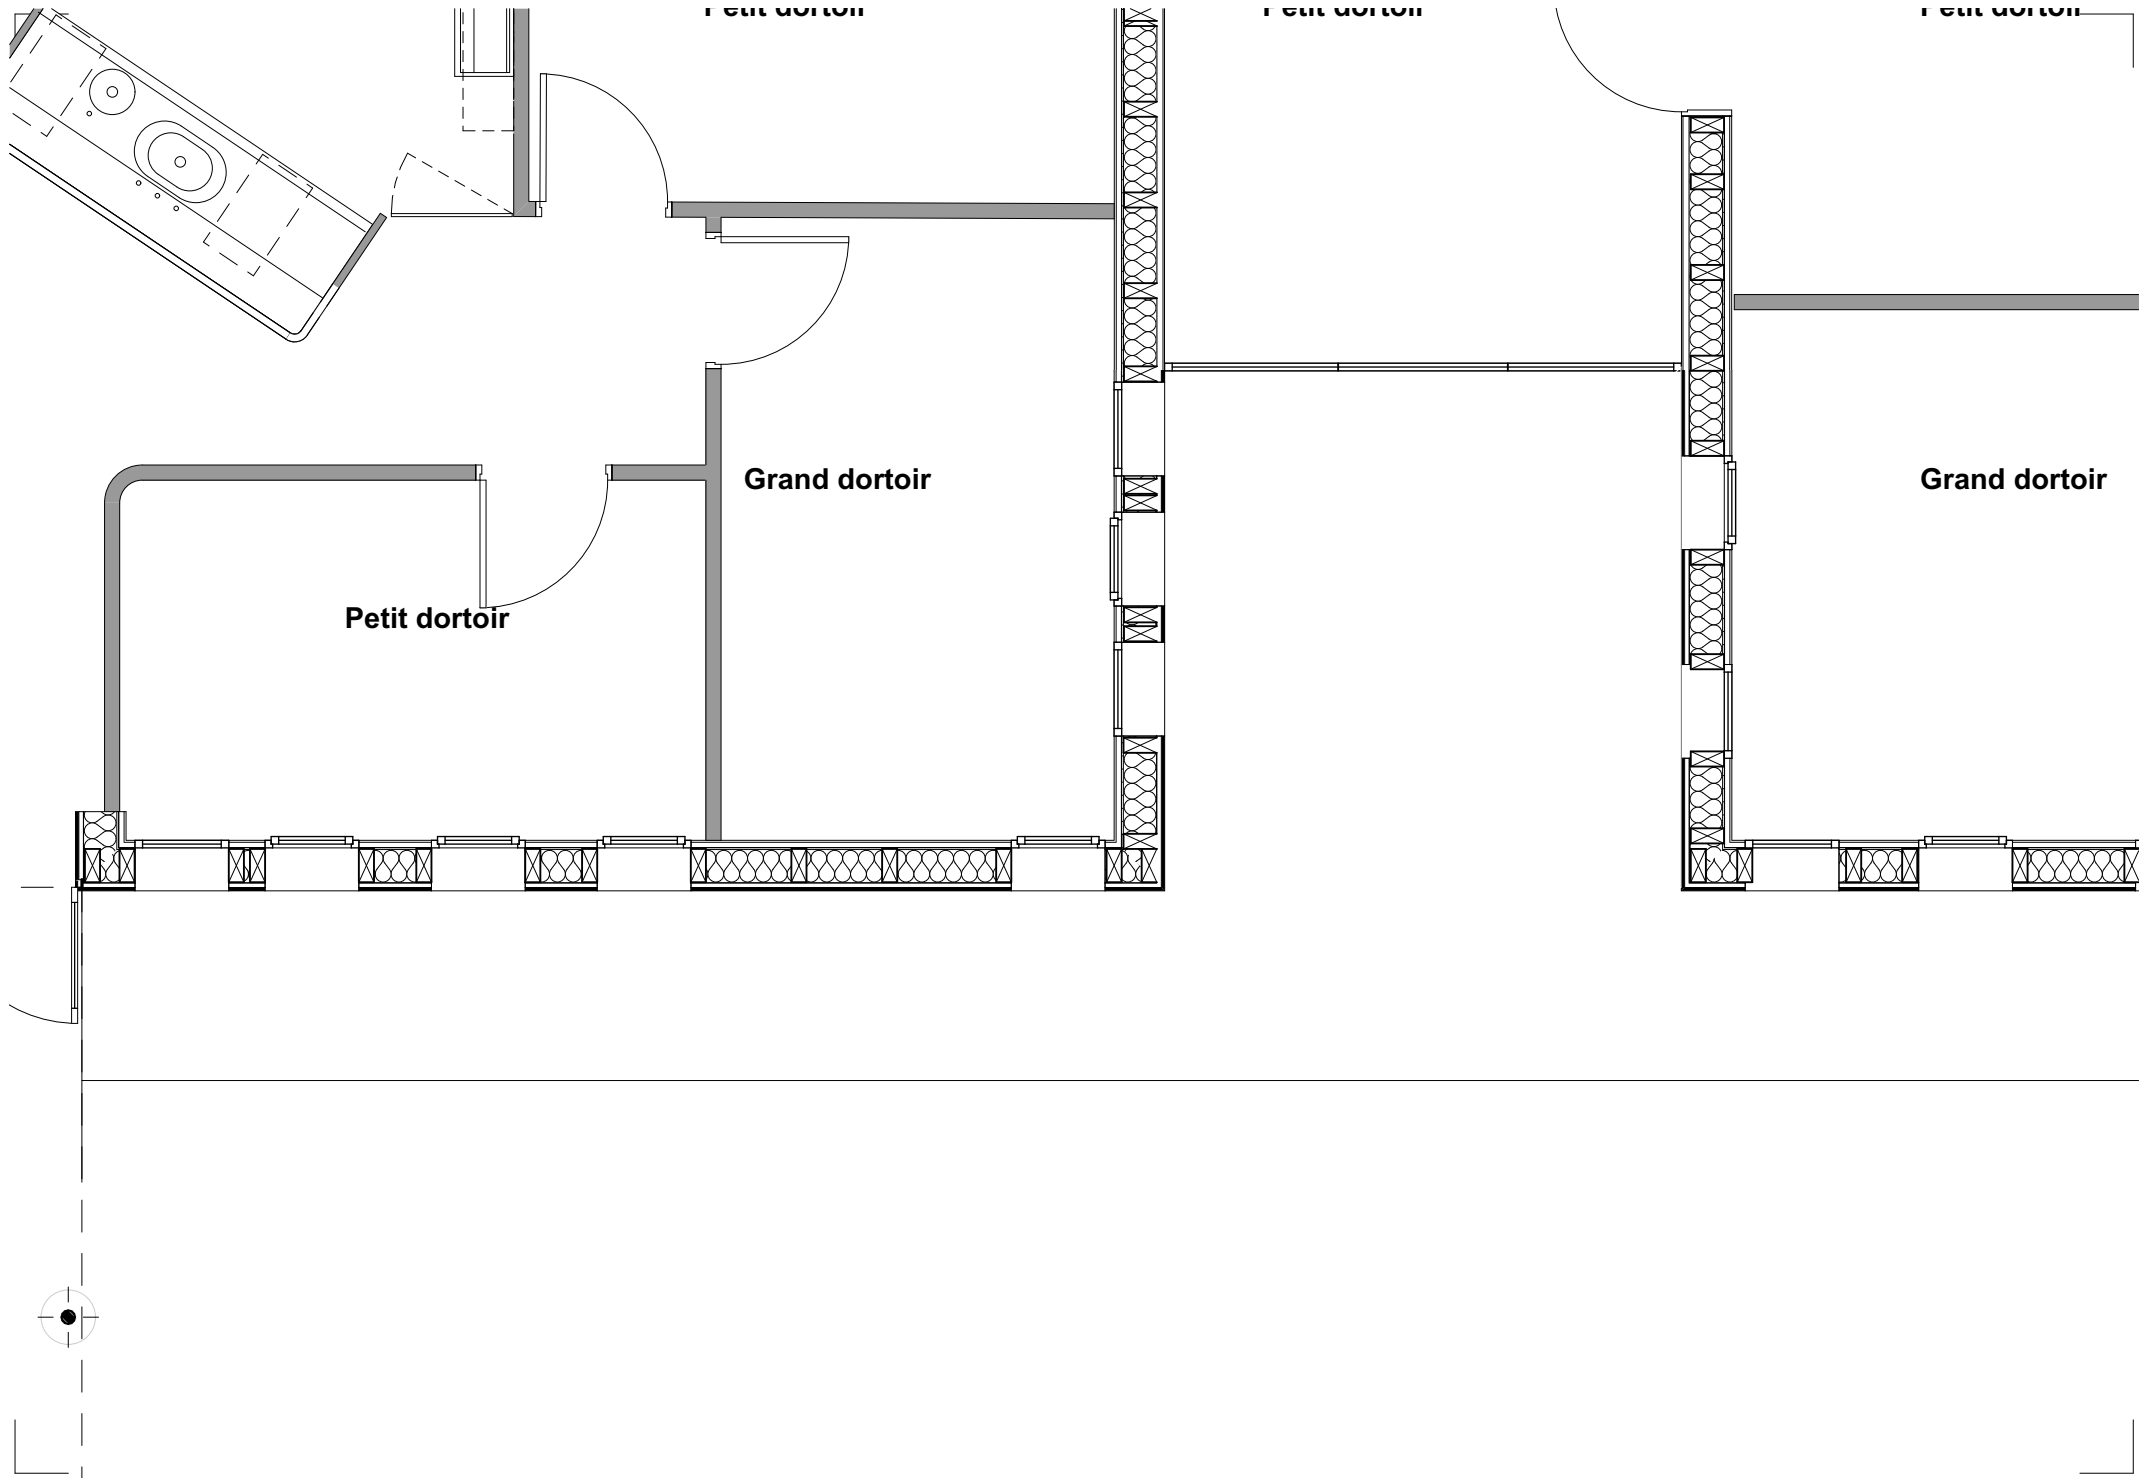

Unité de vie 02

Aire de jeu

+0,22

Unité de vie 01

Change/wc

+0,43

Salle psychomotricité

Restauration

blic

$+0,60$

$+0,58$

Accueil

Livraison

section 90x270