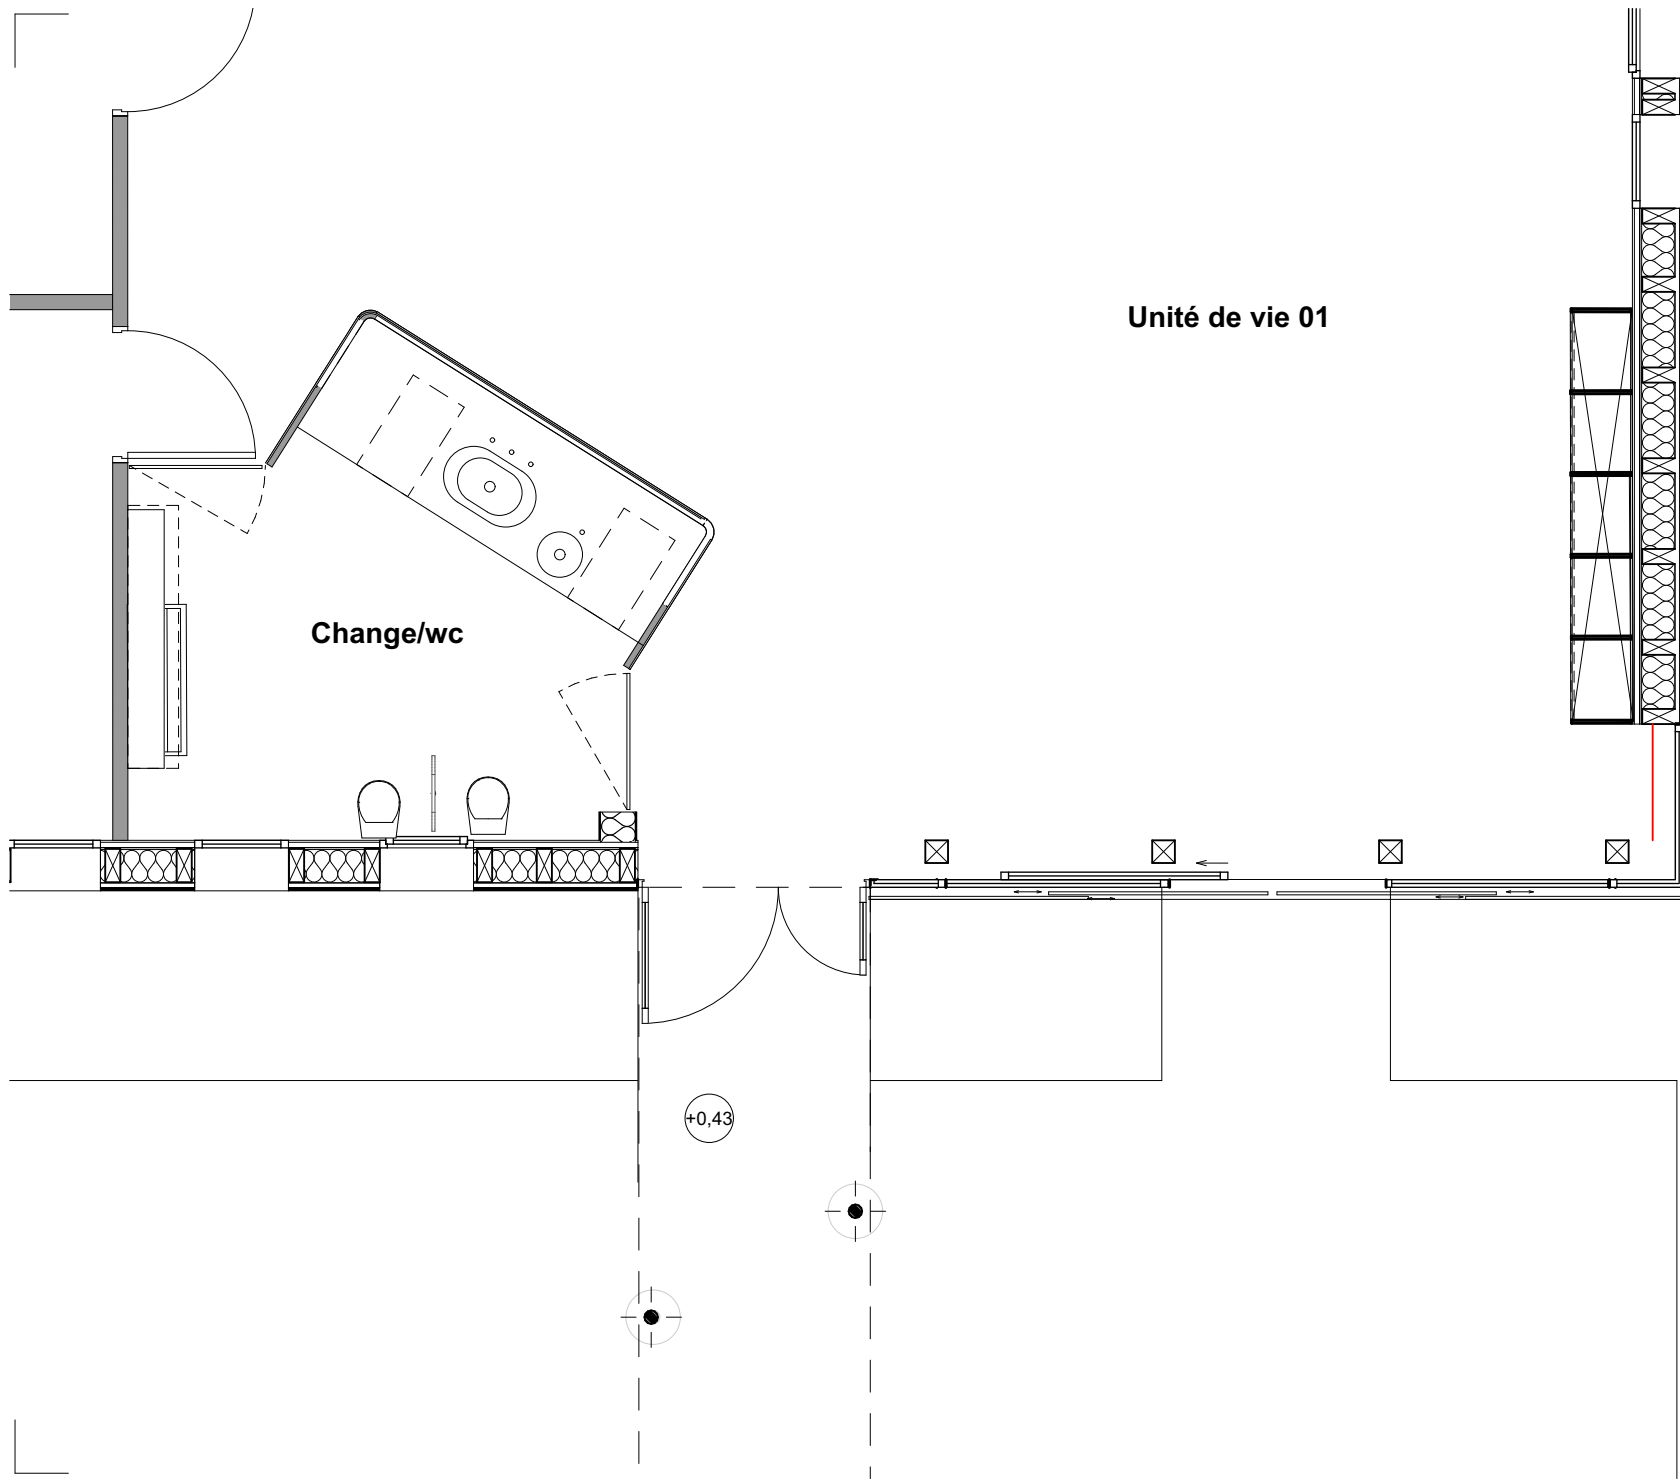

Unité de vie 02

Aire de jeu

+0,22

Unité de vie 01

Change/wc

+0,43

Salle psychomotricité

Restauration

blic

$+0,60$

$+0,58$

Accueil

Livraison

section 90x270