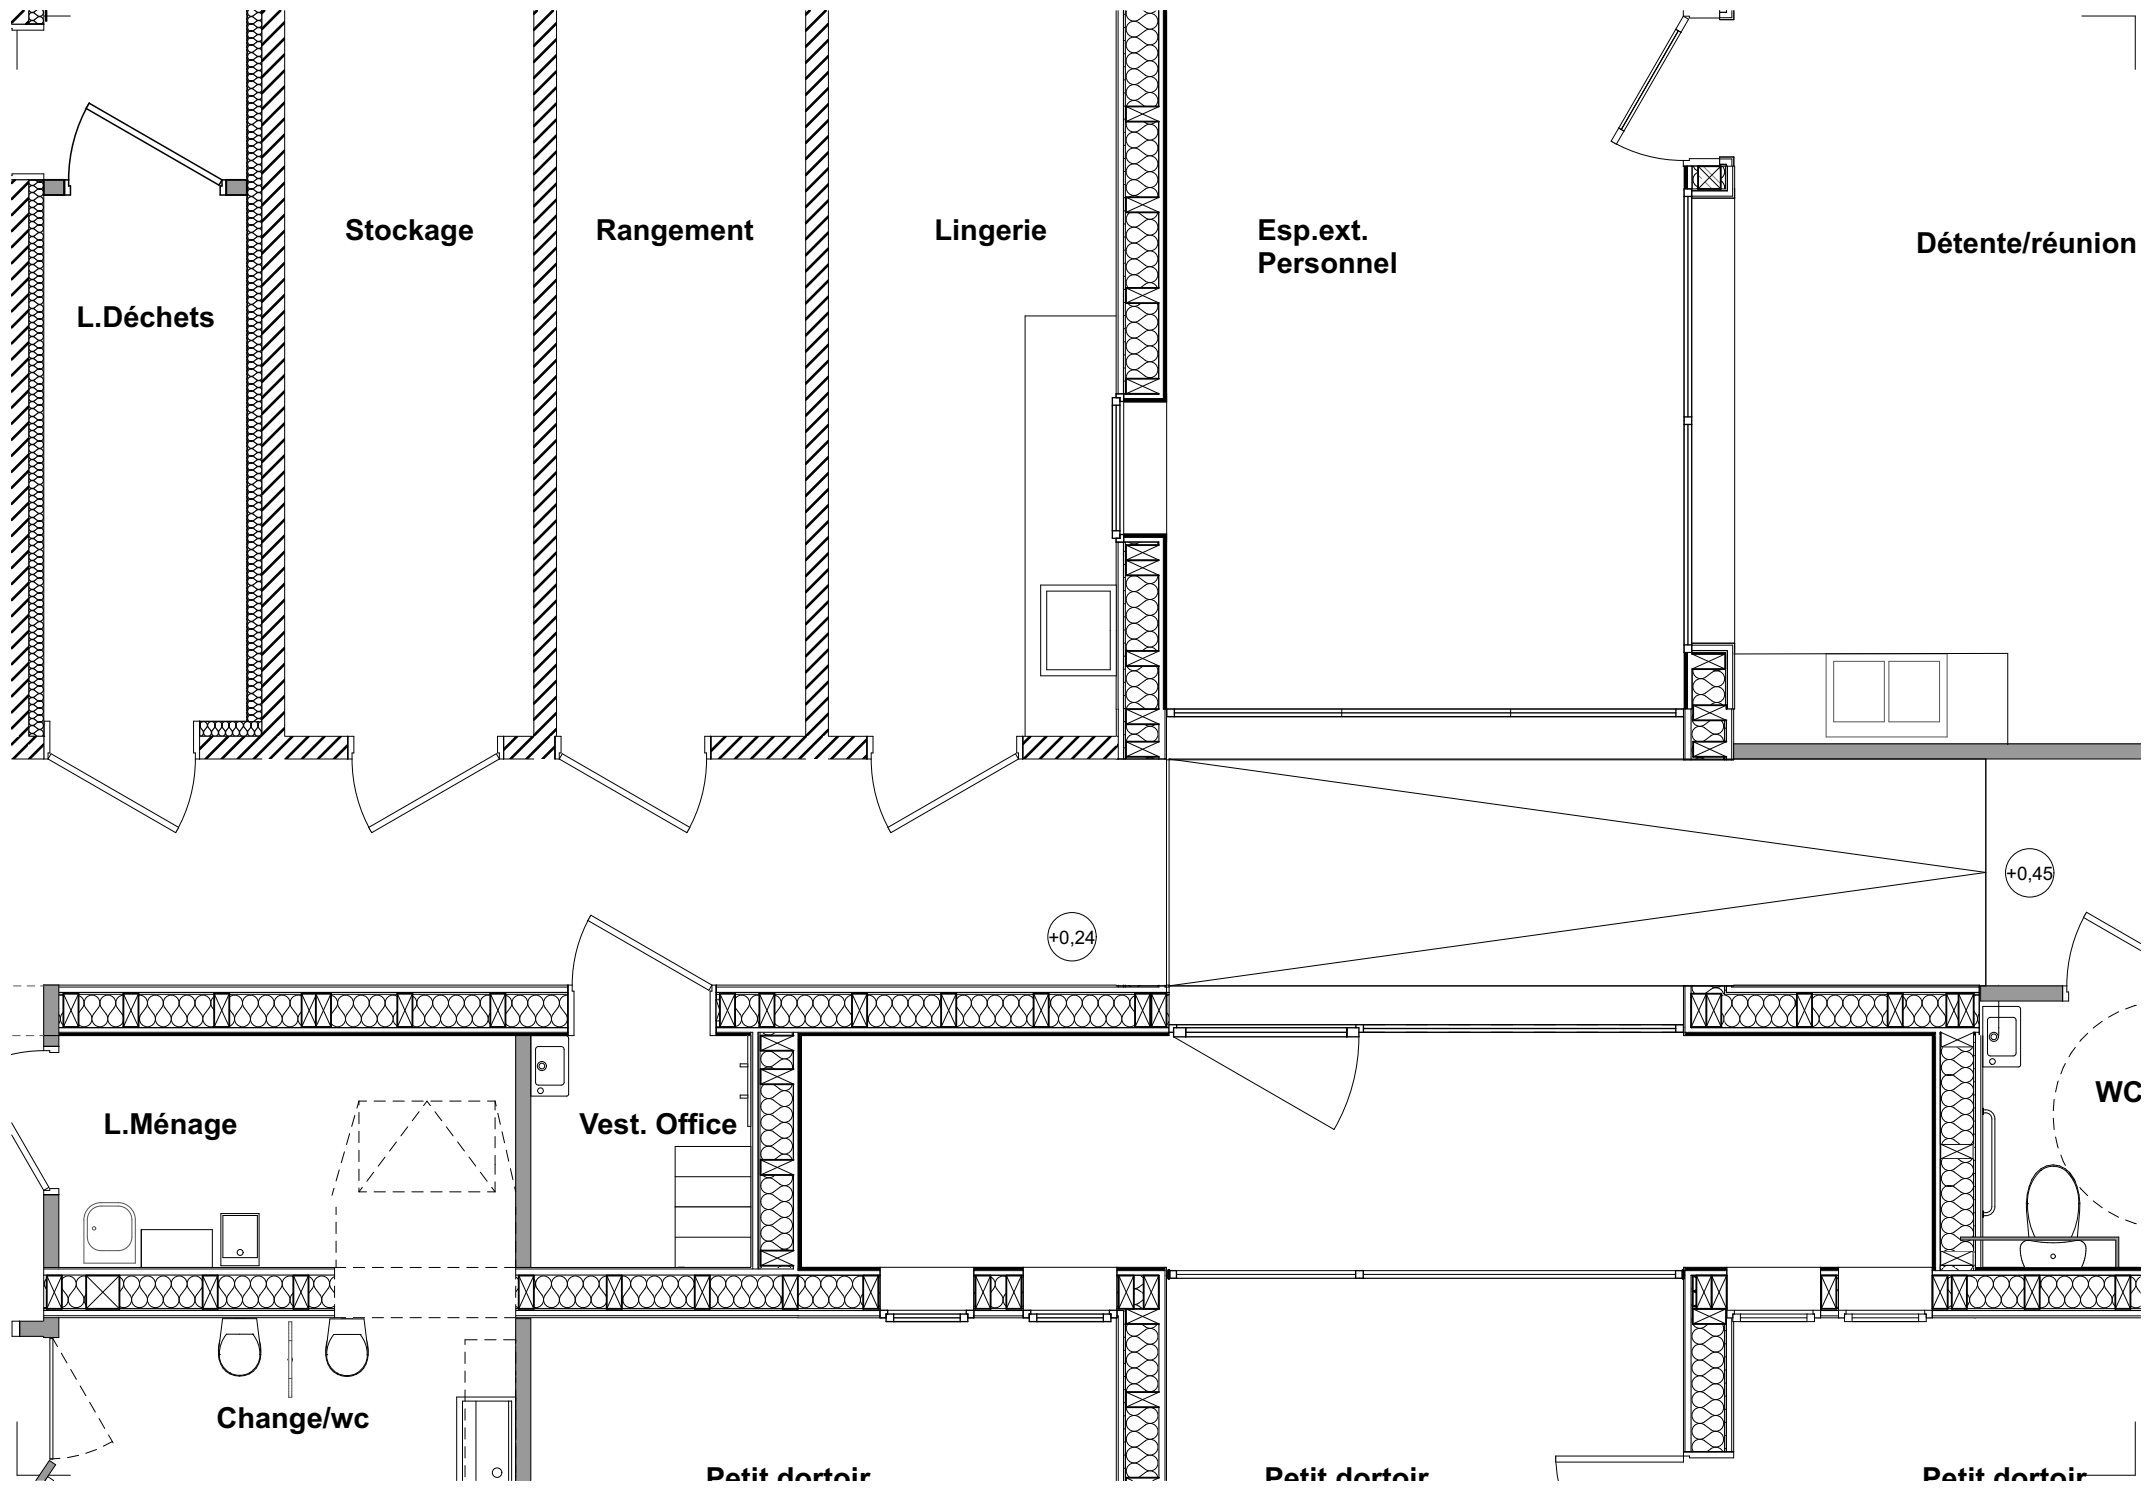

Unité de vie 02

Aire de jeu

+0,22

Unité de vie 01

Change/wc

+0,43

Salle psychomotricité

Restauration

Office

-0,02

+0,24

Vestiaires/rgt.

Vestiaires/rgt.

Bib

Bib

Poussettes

blic

$+0,60$

$+0,58$

Accueil

Livraison

section 90x270