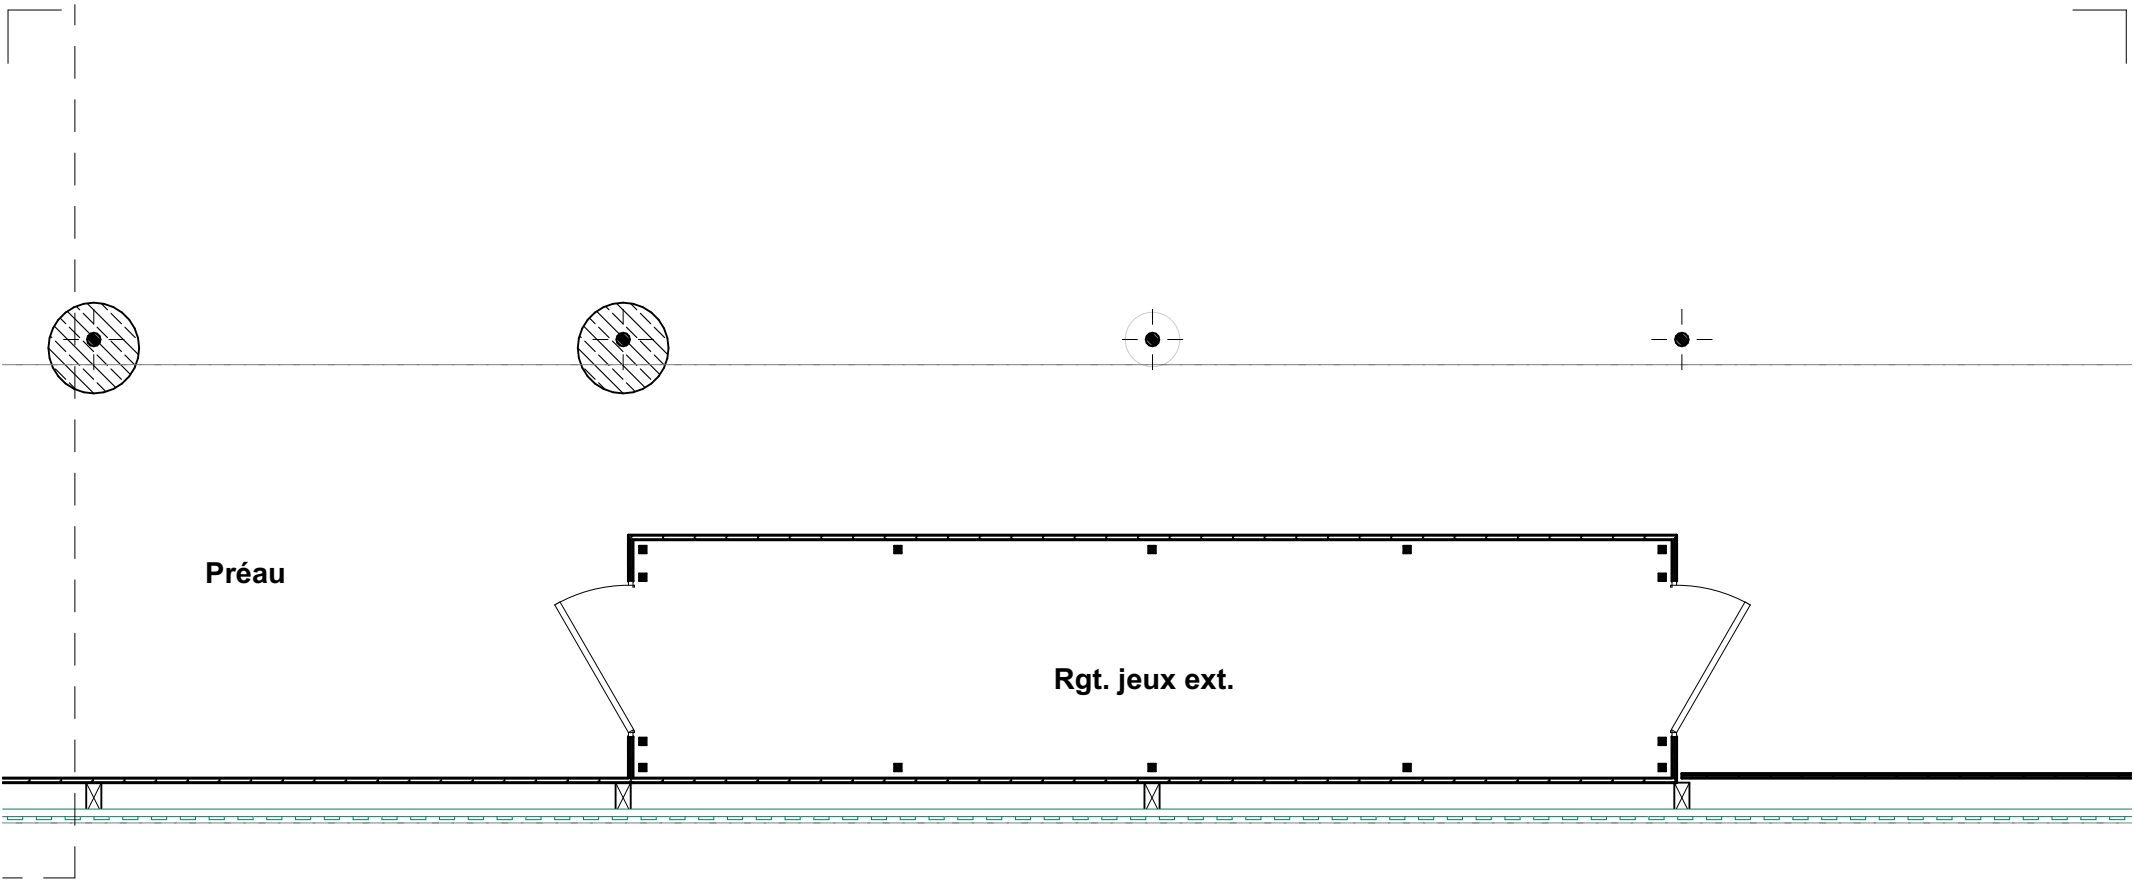

Préau

Rgt. jeux ext.