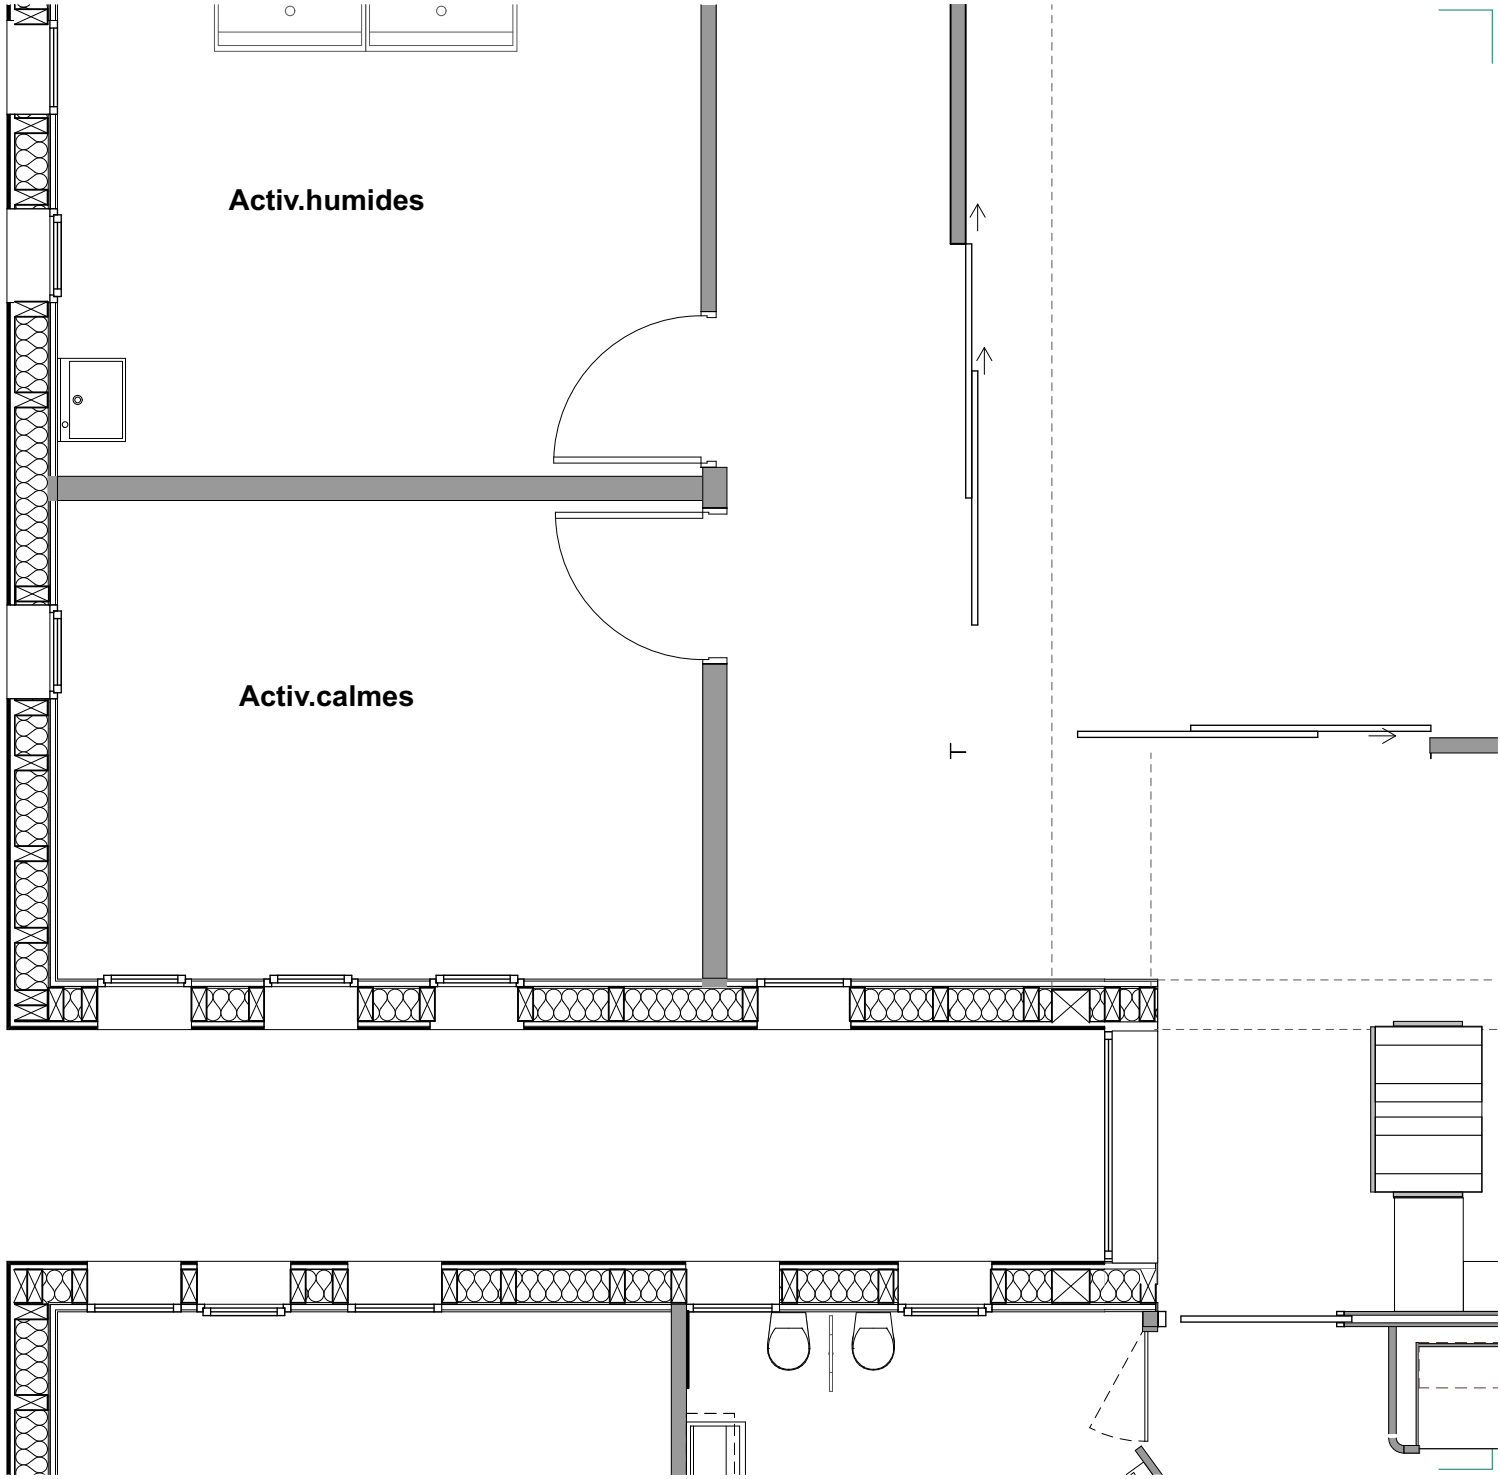

Unité de vie 02

Aire de jeu

+0,22

Unité de vie 01

Change/wc

+0,43

Salle psychomotricité

Restauration

blic

$+0,60$

$+0,58$

Accueil

Livraison

section 90x270