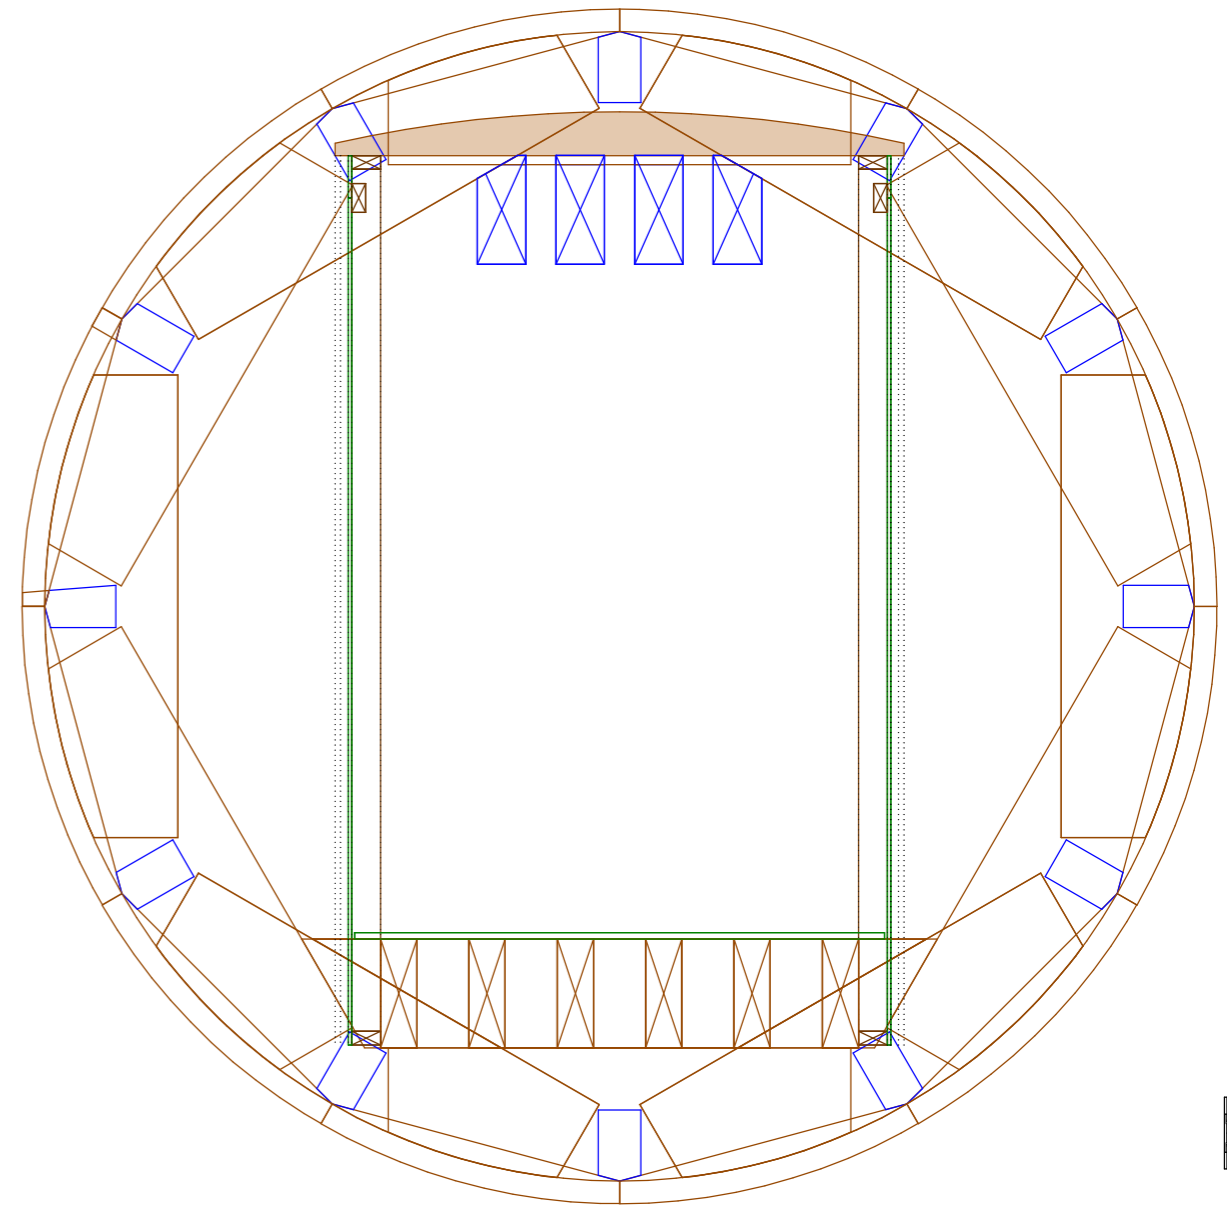

Dessiné par Etienne

Conçu avec les logiciels :

[www.dietrichs.fr](http://www.dietrichs.fr)

Coupe: 1A - 1A  
Echelle: 1 : 20

Coupe: 1B - 1B  
Echelle: 1 : 25

Projet : Passerelle-L'aigle

Ville :

Client :