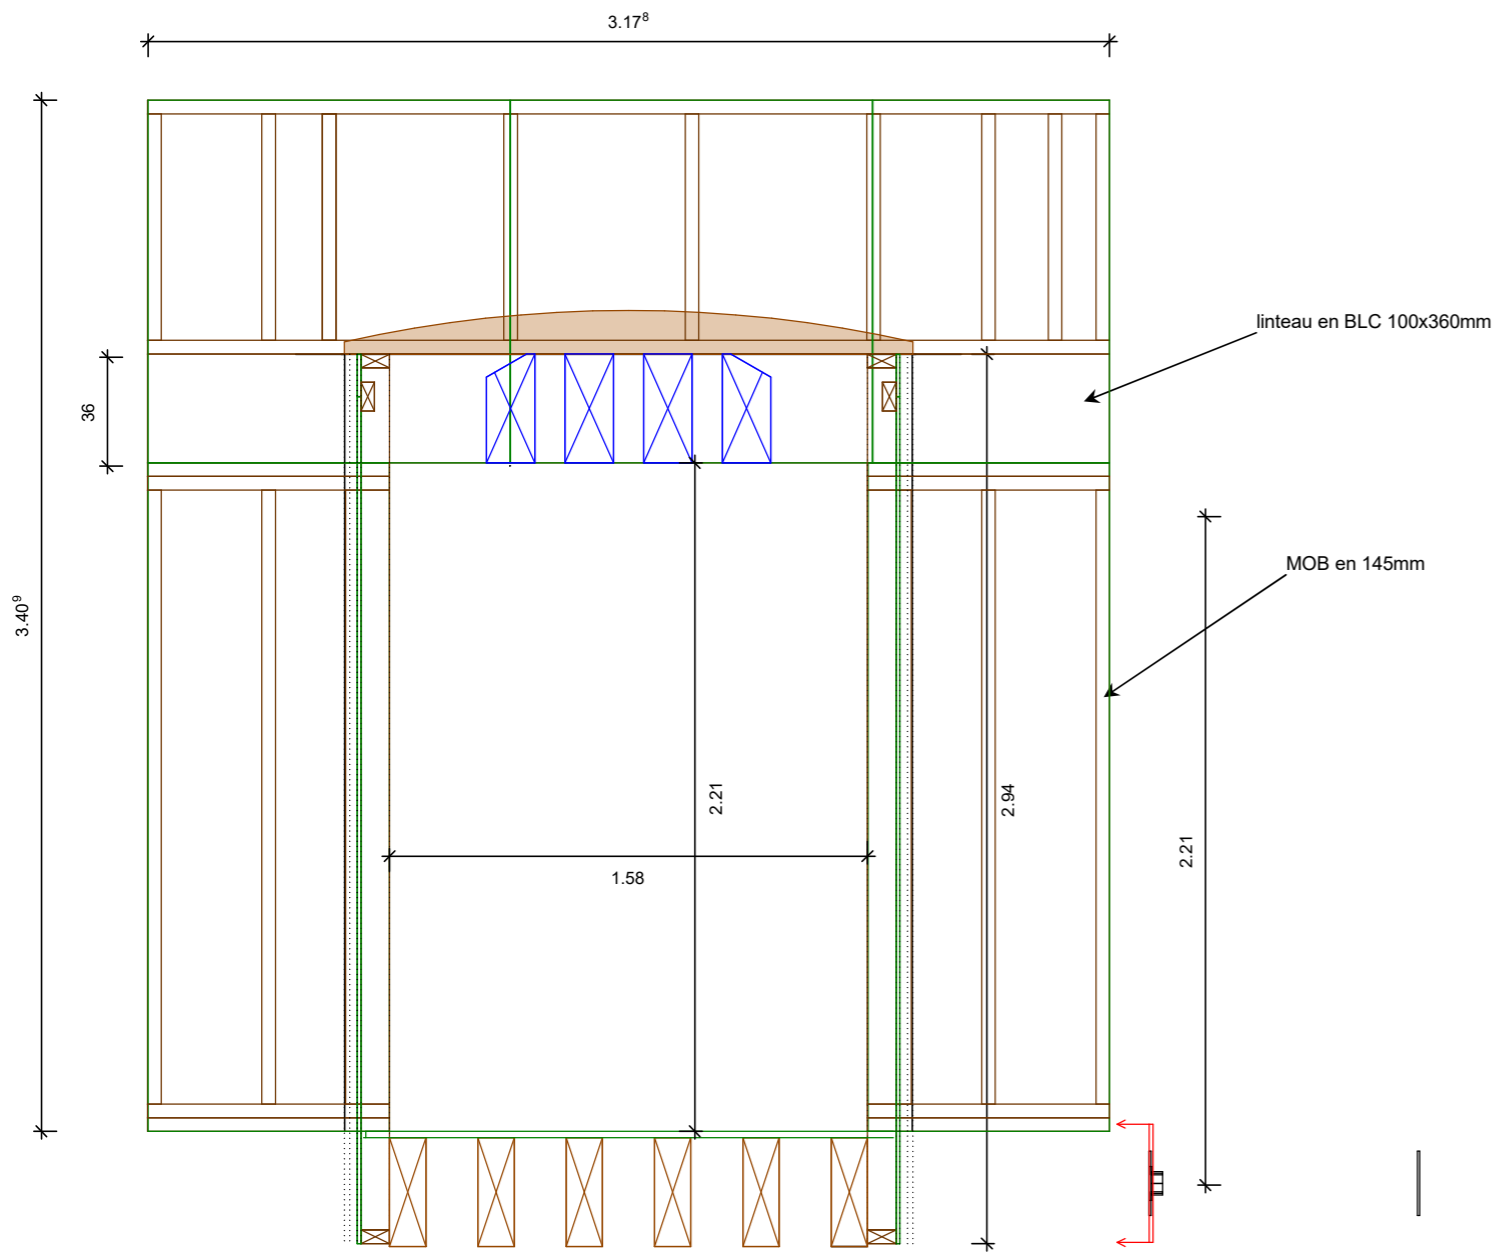

Coupe: 1B - 1B
Echelle: 1 : 25

Projet : Passerelle-L'aigle

Ville :

Client :

Conçu avec les logiciels Dietrich's www.dietrichs.fr

coupe passage

Dessiné par Etienne

Créé le 29/01/2020

Indice

A

du 06/03/2020

Charpente Construction bois

26 route de la chapelle RADON
61250 ECOUVES
contact@linea-bois.com
02 33 28 02 77