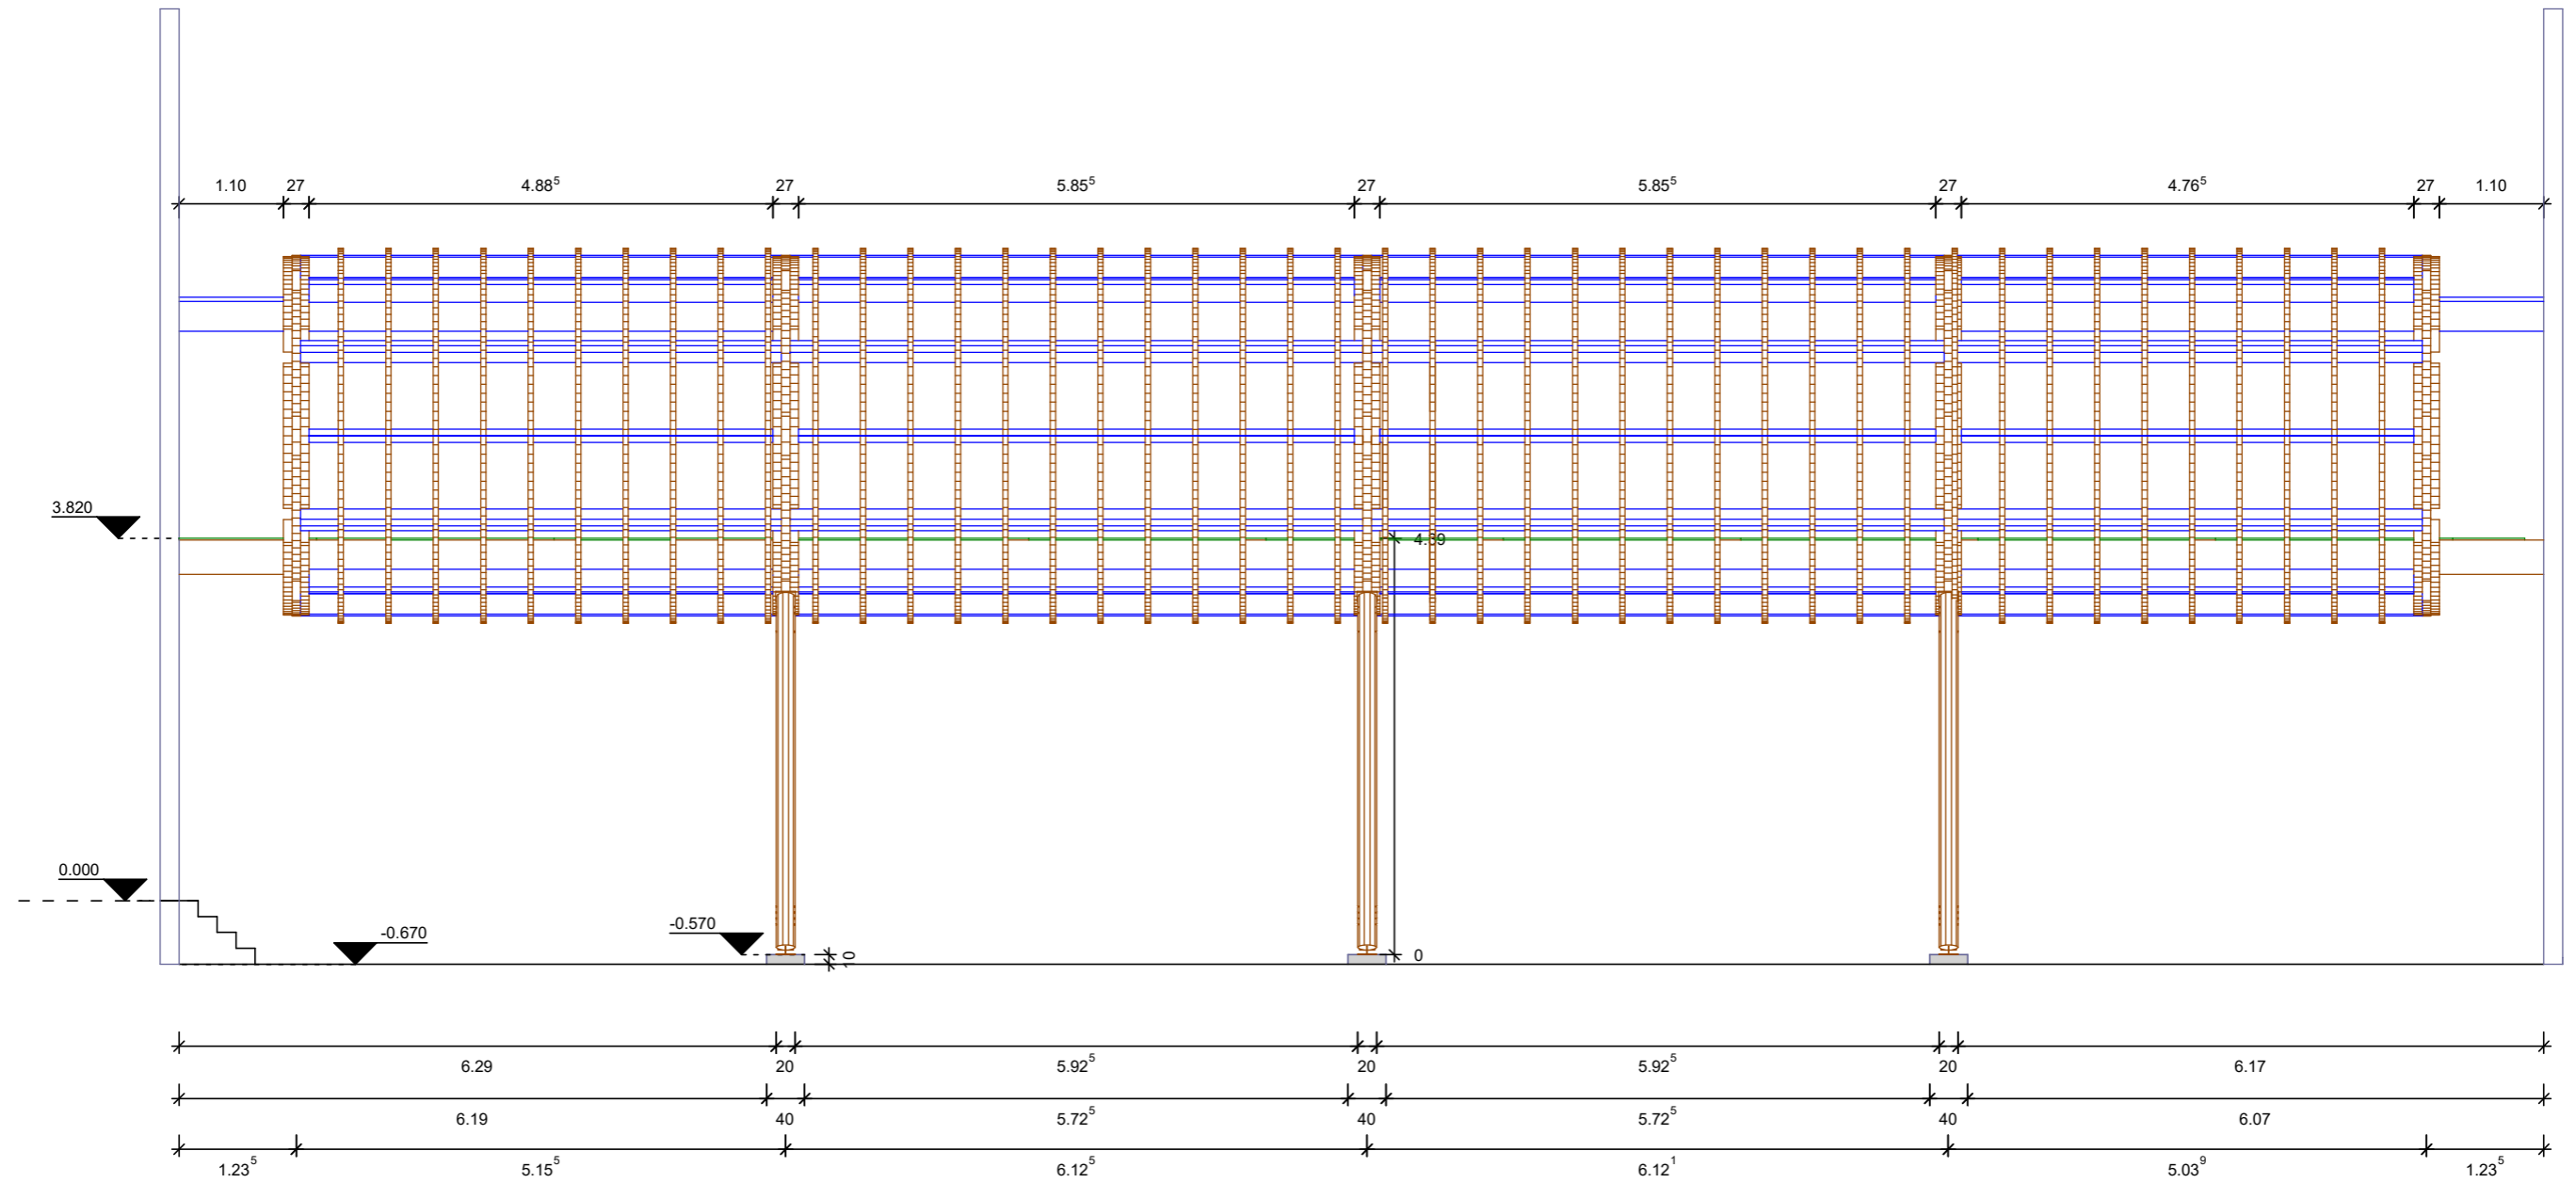

### Détail hauteur

Dessiné par Etienne

Créé le 14/01/2020

Indice

**A**

du 15/01/2020

Charpente Construction bois

26 route de la chapelle RADON  
61250 ECOUVES  
contact@linea-bois.com  
02 33 28 02 77

ECH: 1/50

Vue Face

Projet : Passerelle-L'aigle  
 Ville :  
 Client :

coupe 2

Dessiné par Etienne

Créé le 19/12/2019

Indice

A