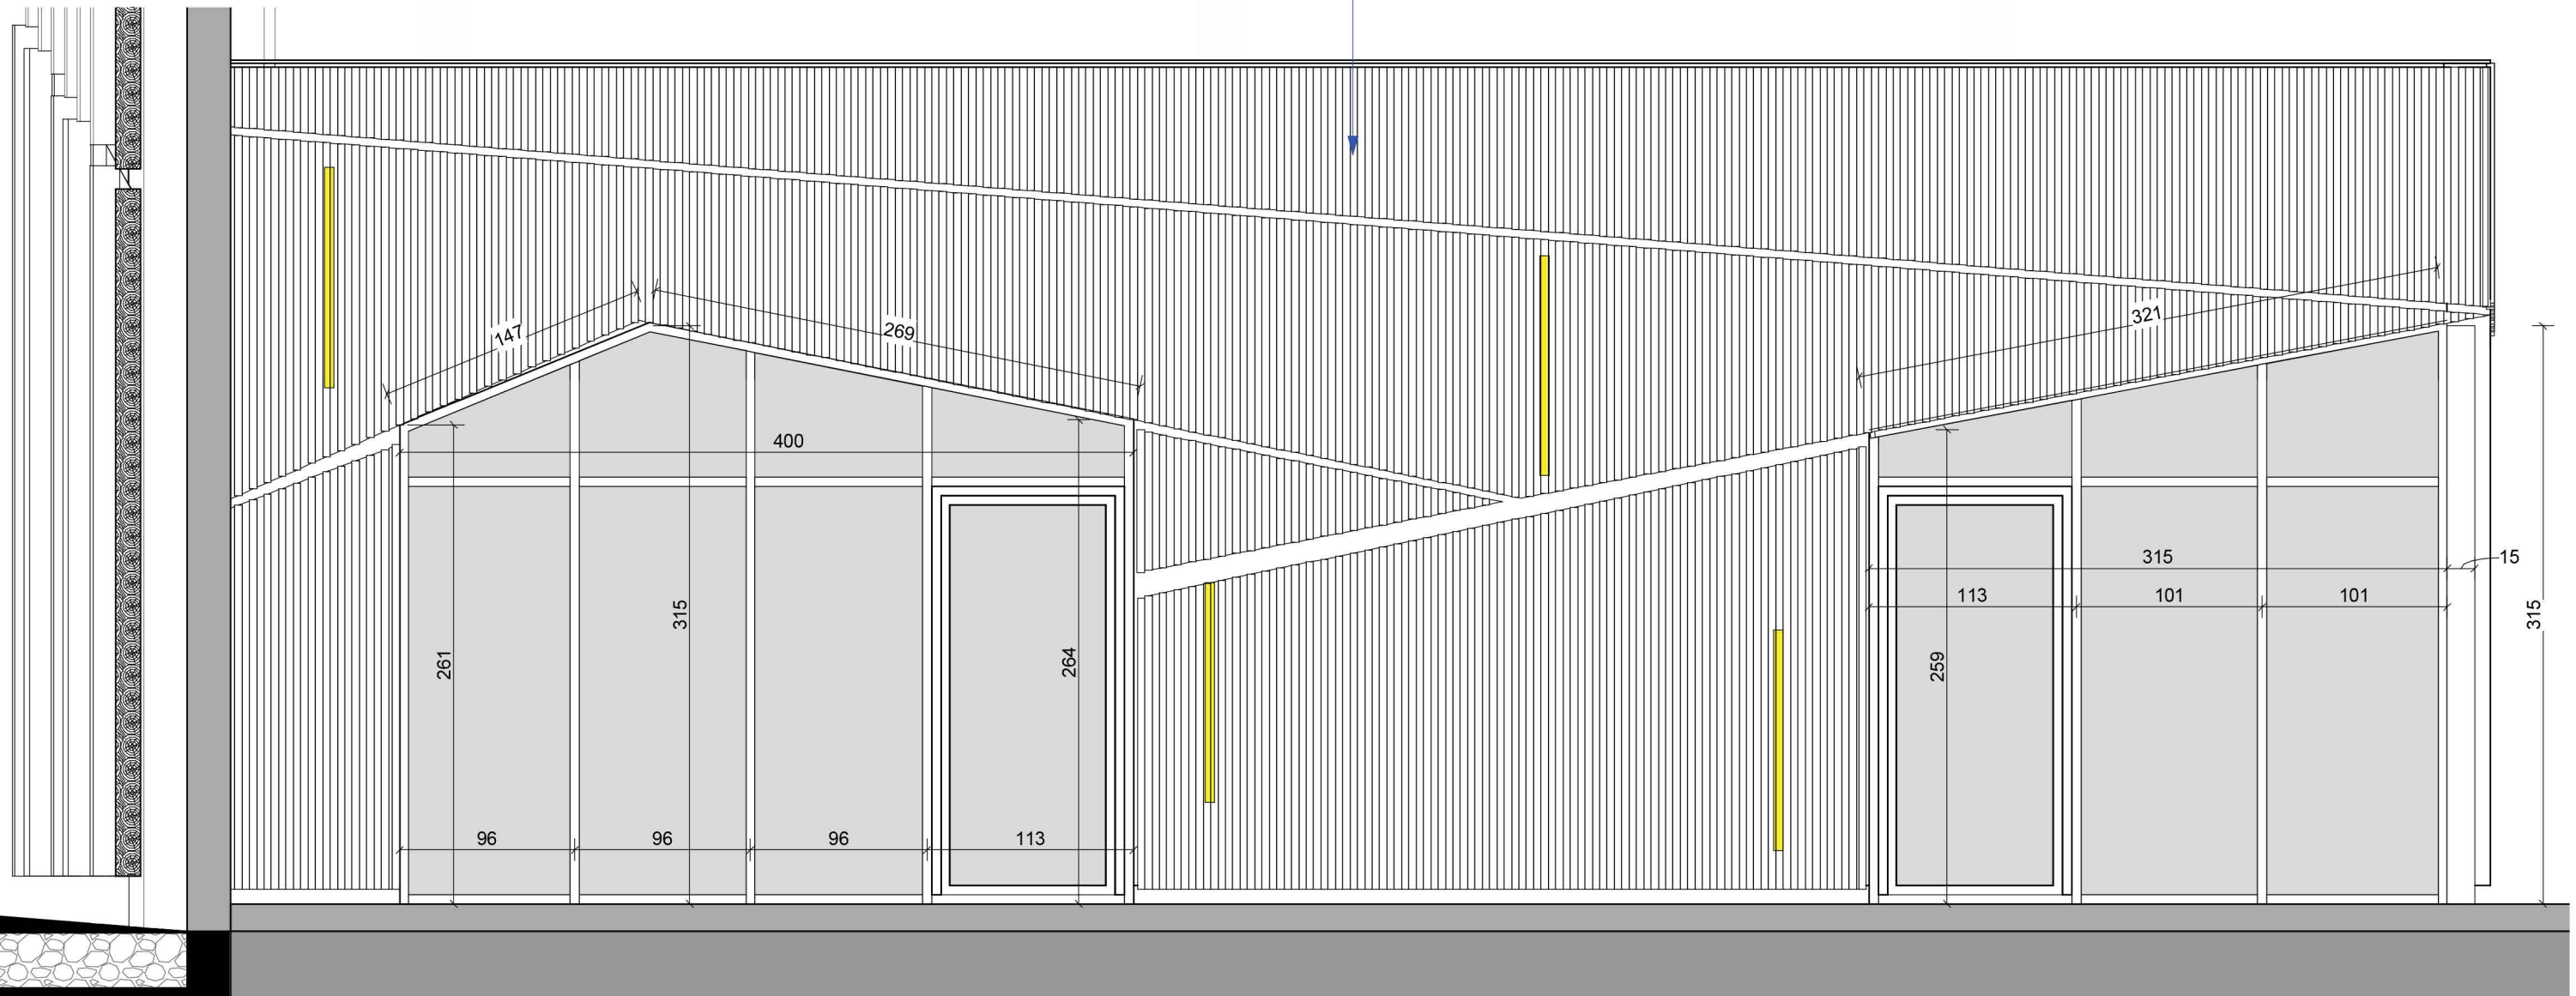

LÉGENDE  
profilés LED

FAÇADE OUEST LOCAUX COMMUNS  
Ech : 1 : 50

pare-pluie noir + bardage claire voie

FAÇADE NORD LOCAUX COMMUNS  
Ech : 1 : 50