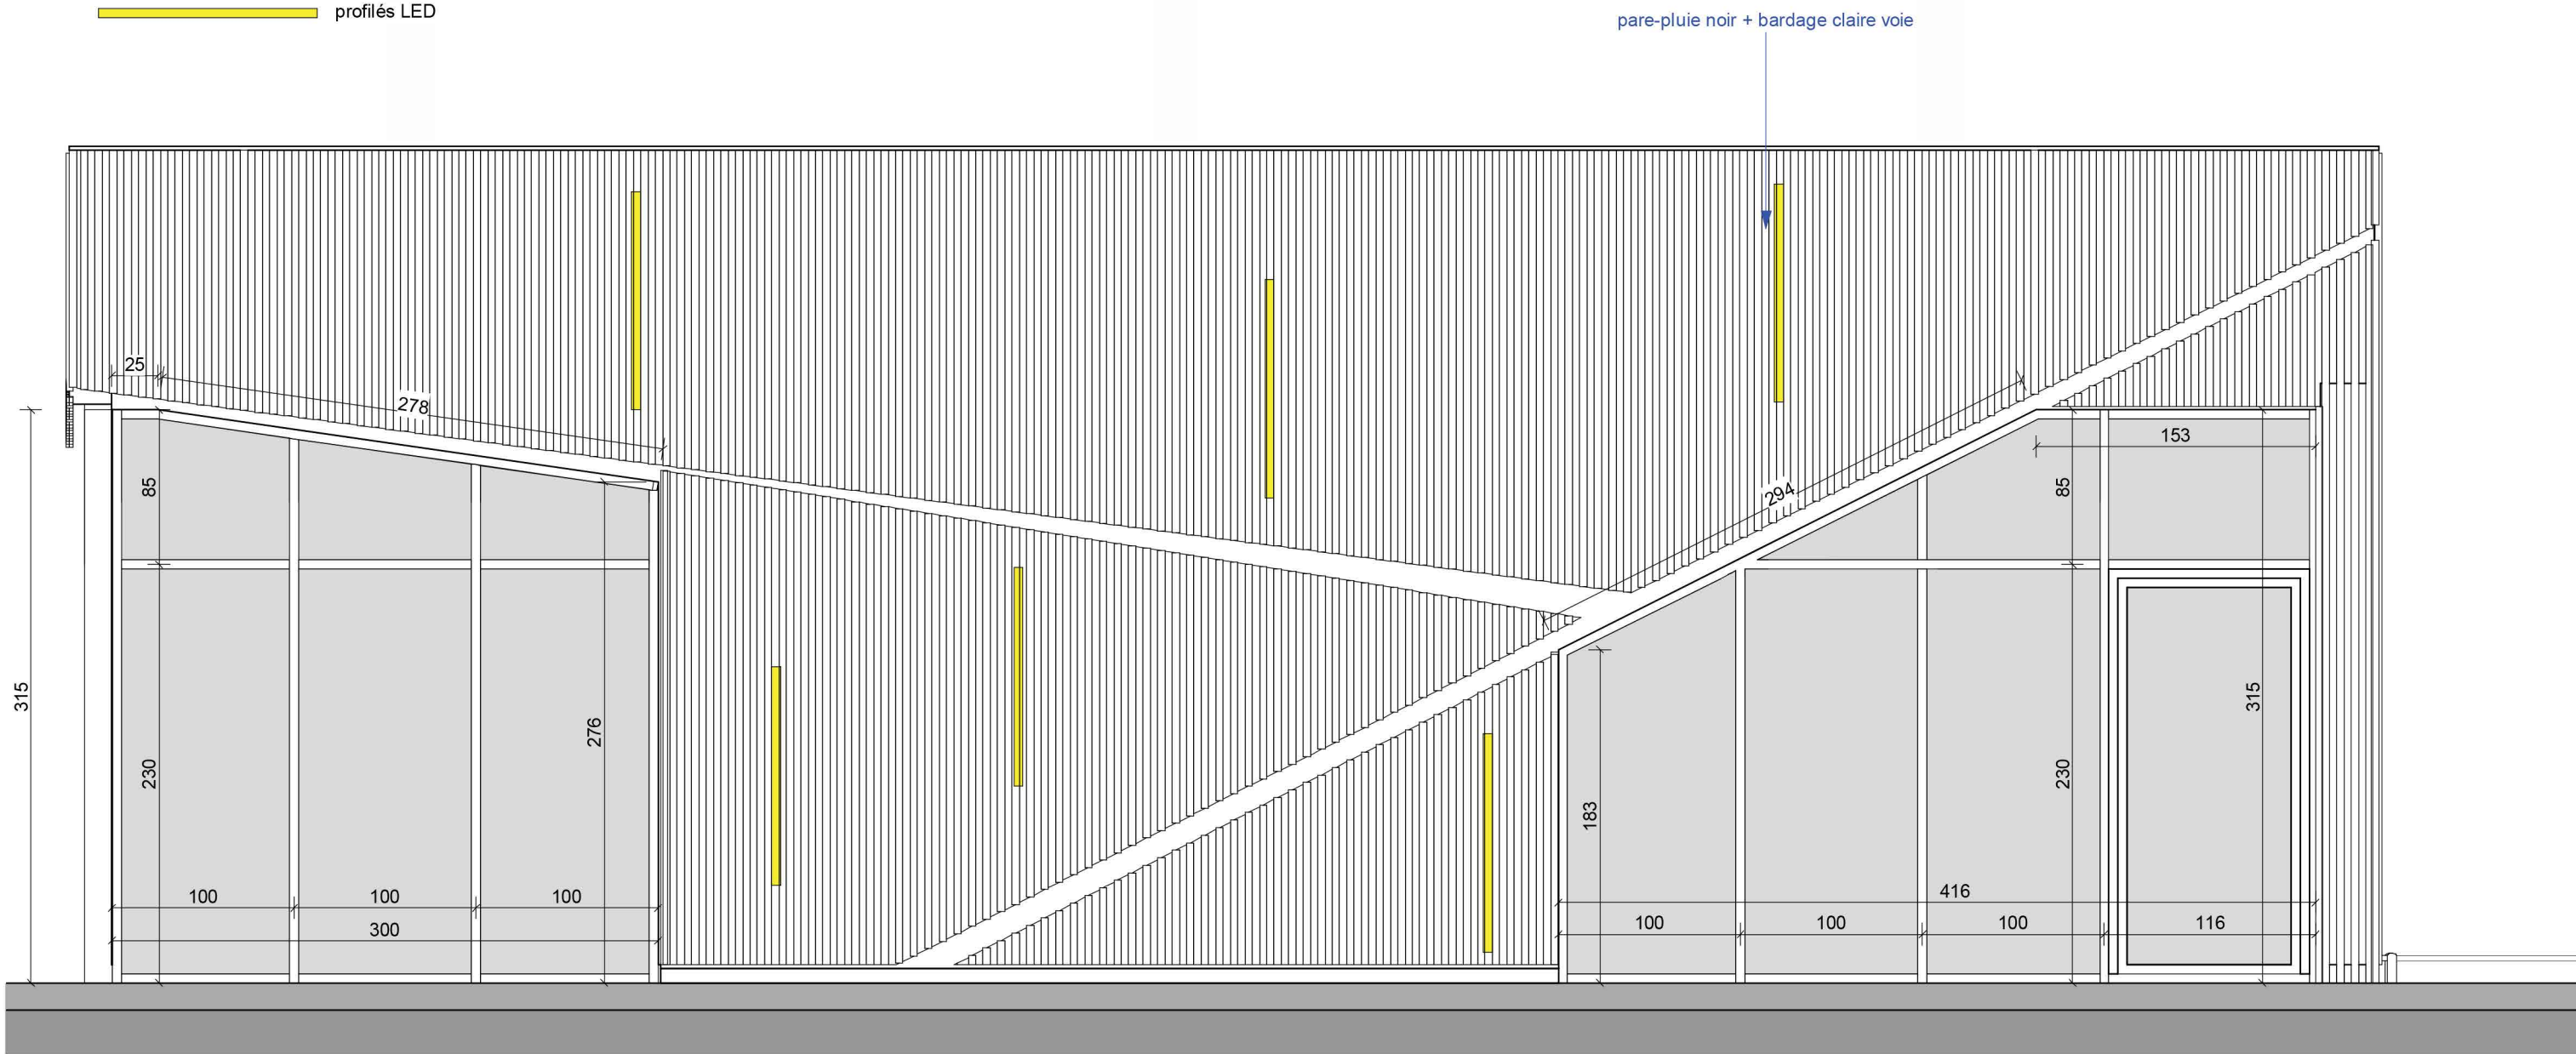

LÉGENDE  
profilés LED

FAÇADE OUEST LOCAUX COMMUNS  
Ech : 1 : 50

pare-pluie noir + bardage claire voie

FAÇADE NORD LOCAUX COMMUNS  
Ech : 1 : 50