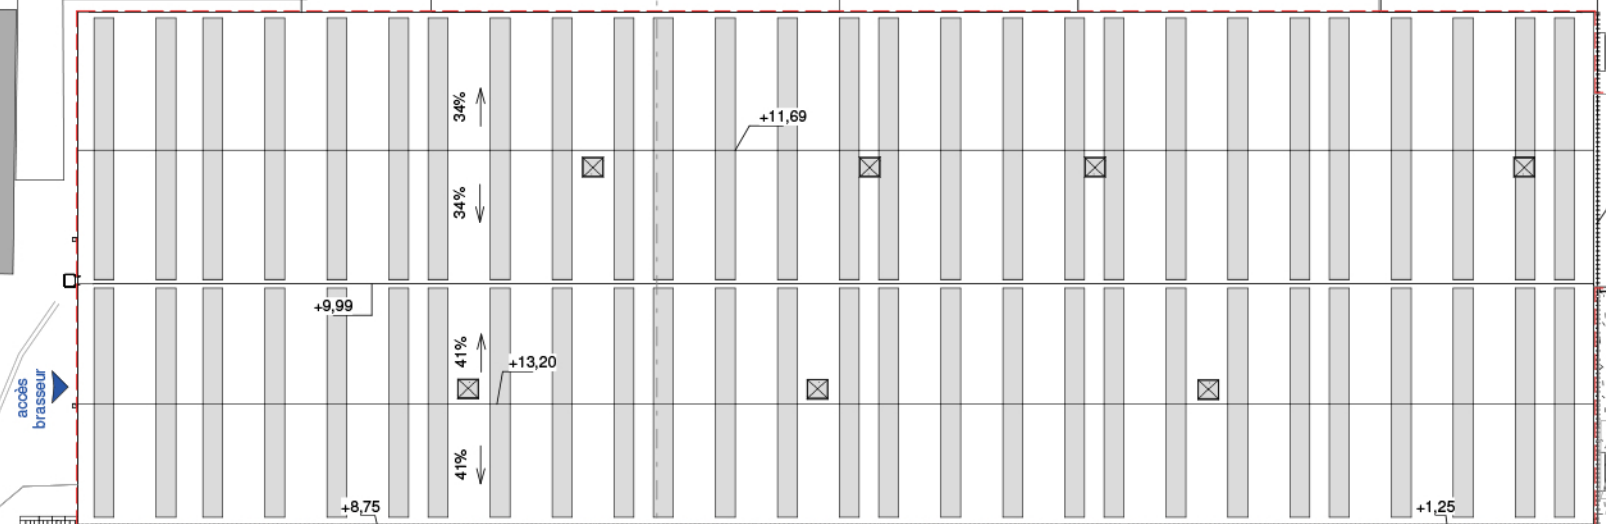

Limite de propriété

COUPE D'INSERTION  
Vue : 1  
Feuil PC3/4

accès quai

parking existant  
hors projet

accès principal

RUE DU PARC NATIONAL

RUE DU PARC NATIONAL

RUE DU PARC NATIONAL

Limite de propriété