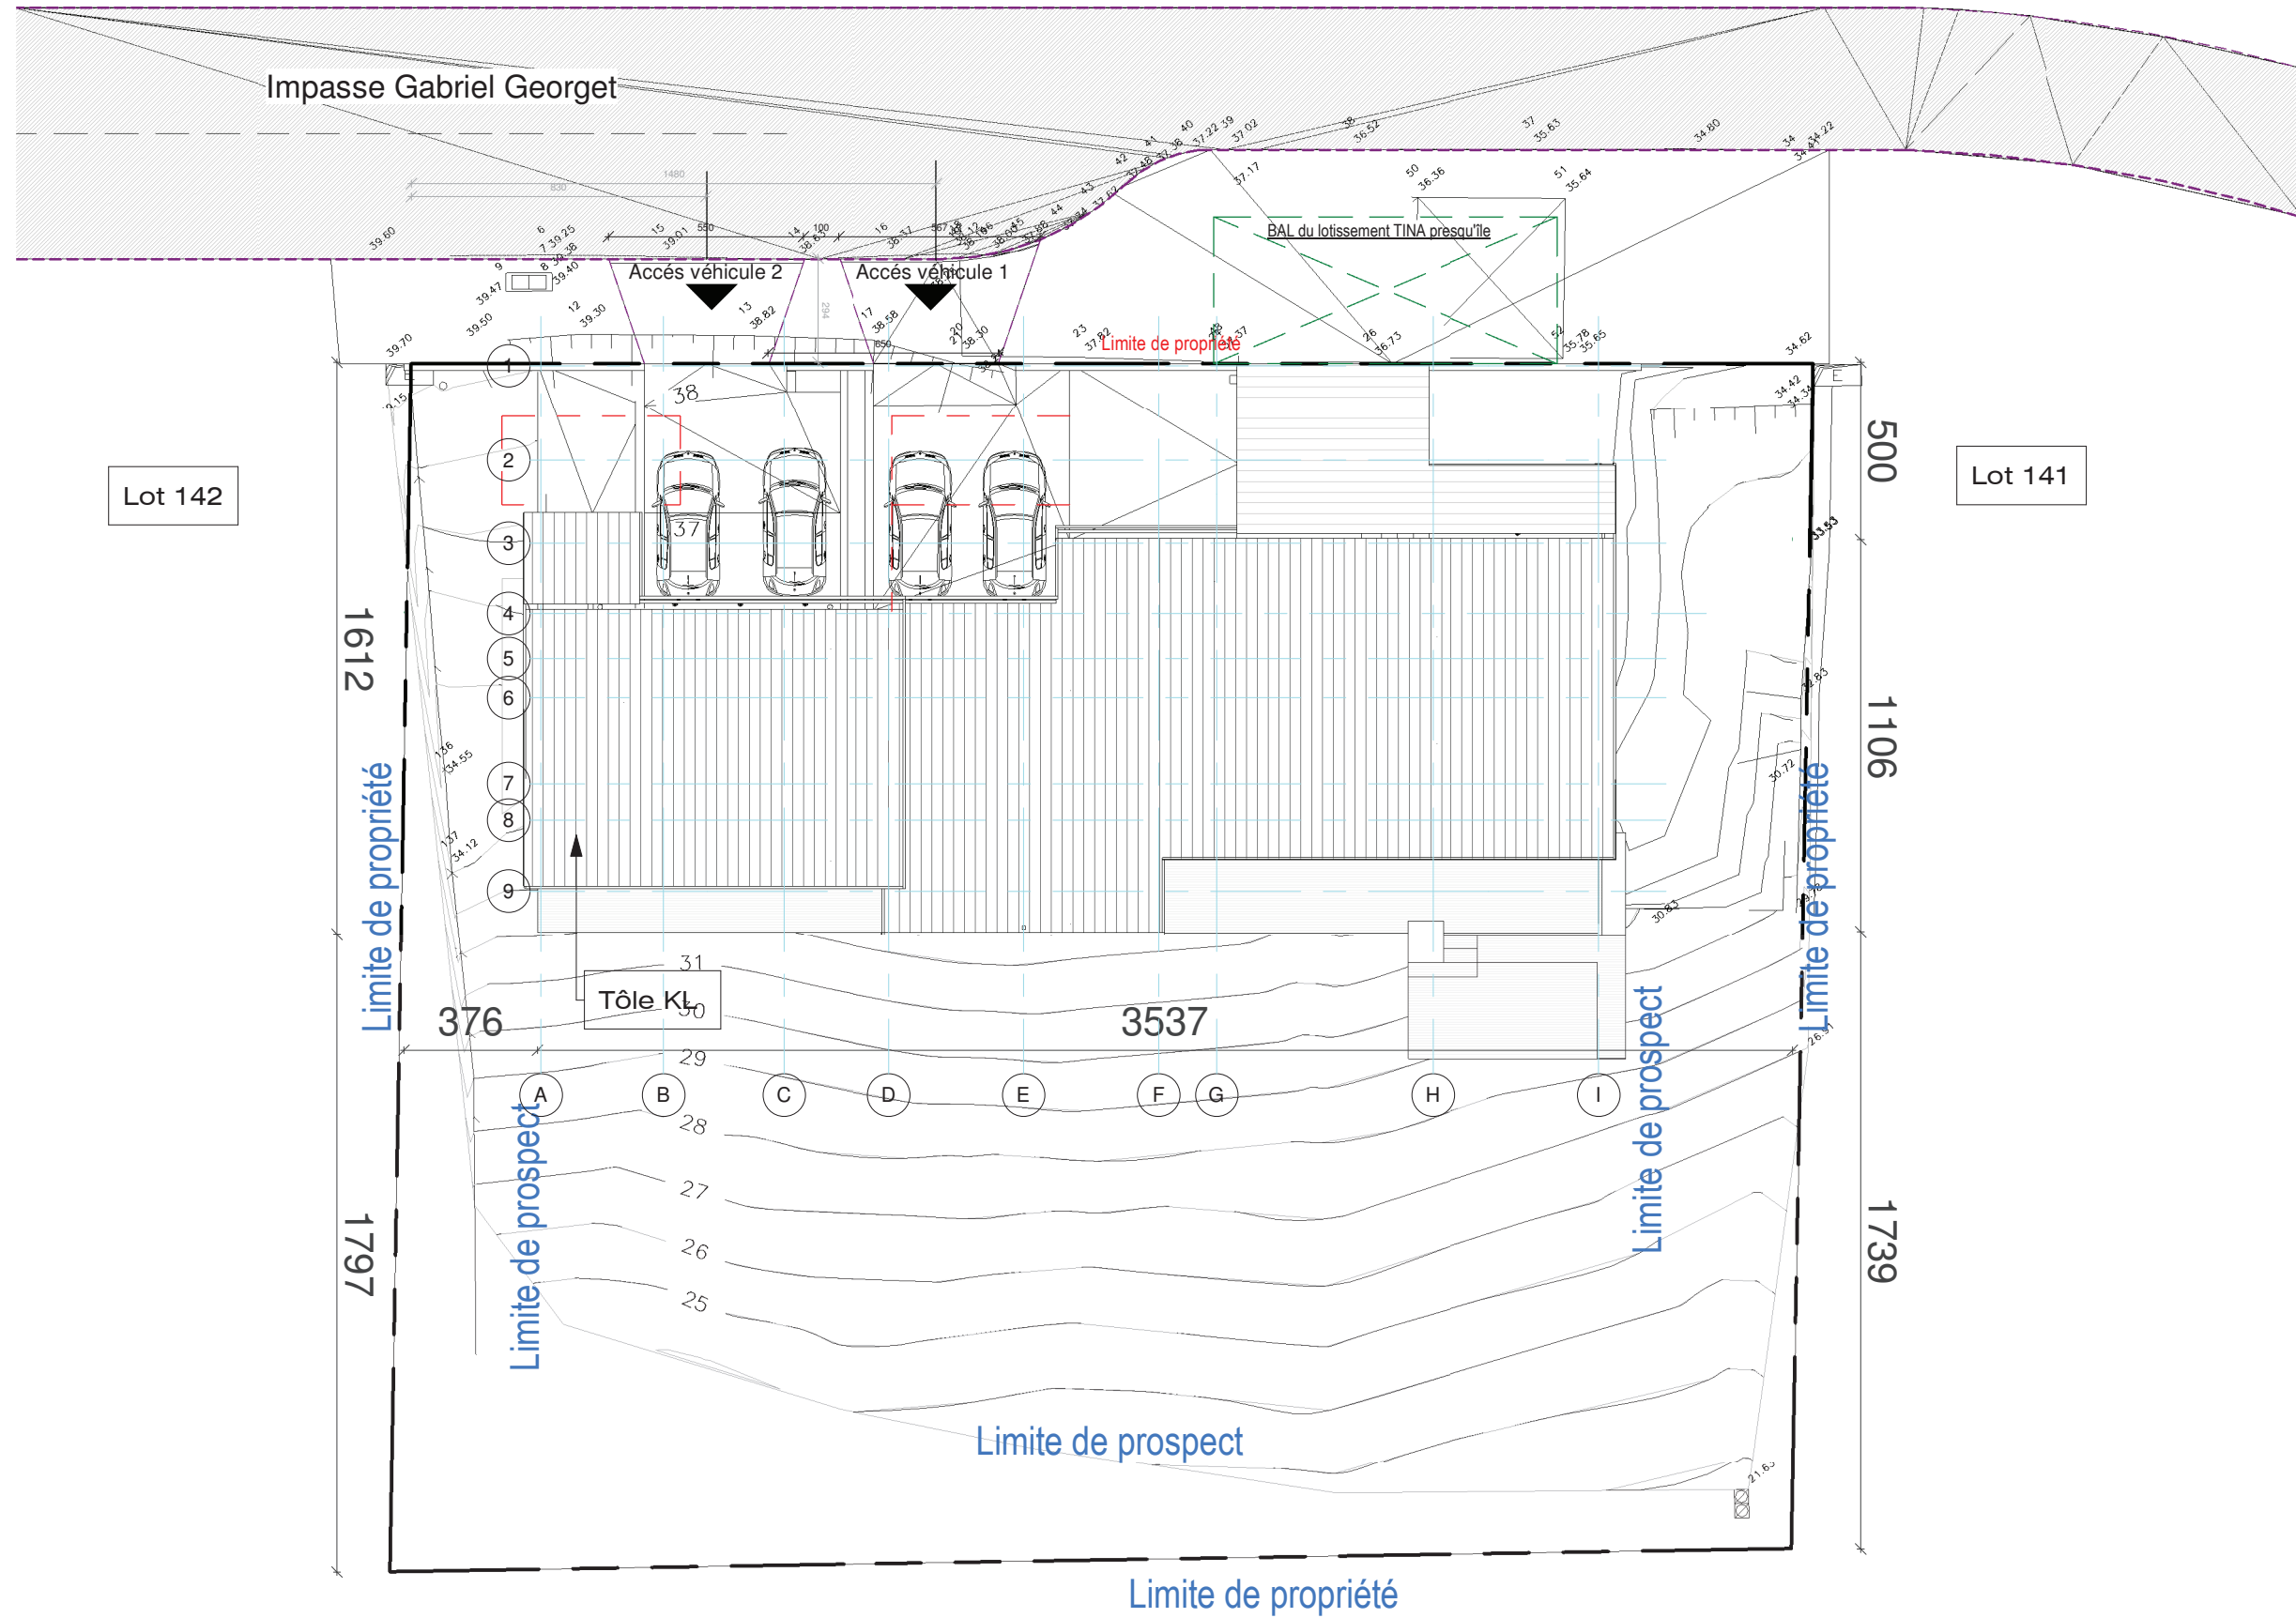

ACCES Lotissement TINA presqu'île

Lot 142

Lot 141

PLANS D'EXE	
Indice L	
ECHELLE	1 : 200
PAGE	01

M. DAVID Franck

Plan de masse

**BOIS CONCEPT**  
CRÉATEUR DE VOTRE HABITAT