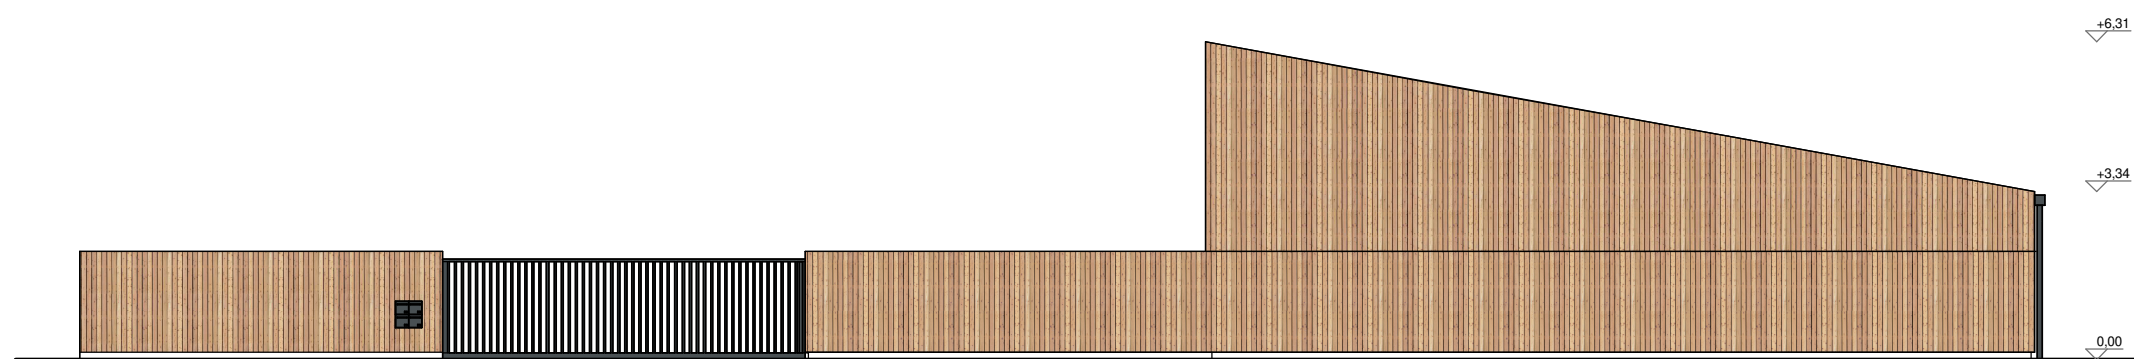

ELEVATION SUD OUEST

ELEVATION NORD OUEST

ELEVATION SUD EST

ELEVATION NORD EST

BUREAU DE CONTROLE :

COORDINATION SPS :

MAITRE D'OUVRAGE :

SAINT BRIEUC ARMOR AGGLOMERATION
5 rue du 71ème R.I.
22000 SAINT-BRIEUC

PROJET :

CONSTRUCTION D'UN
ATELIER RELAIS

LIEU DES TRAVAUX :

Z.A. Espace du lié
22150 PLOEUC-L'HERMITAGE

Echelle 1/150 ème

P03.0