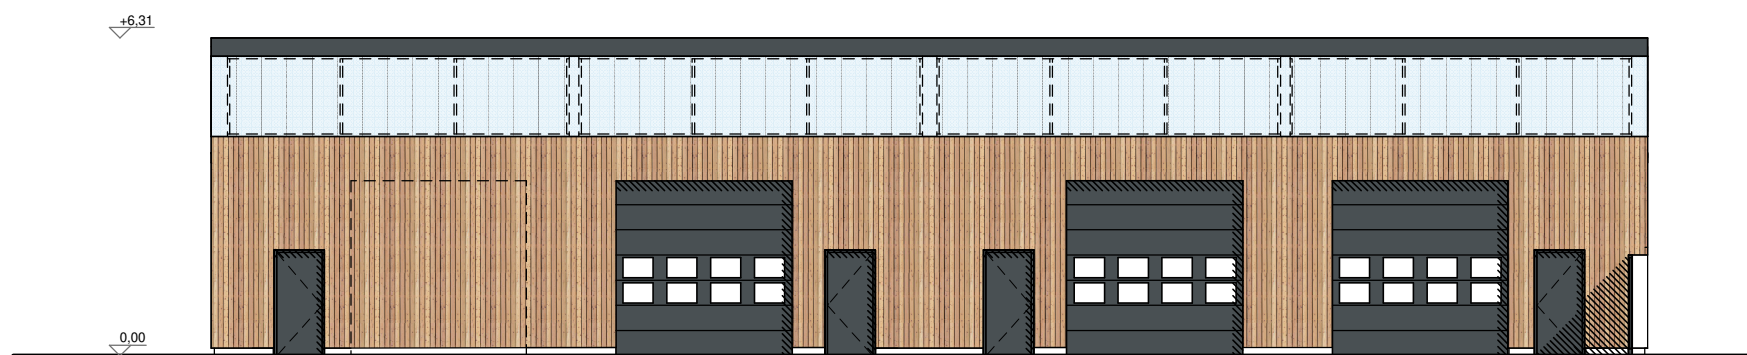

ELEVATION SUD OUEST

ELEVATION NORD OUEST

ELEVATION SUD EST

ELEVATION NORD EST

BUREAU DE CONTROLE :

COORDINATION SPS :

MAITRE D'OUVRAGE :

SAINT BRIEUC ARMOR AGGLOMERATION
5 rue du 71ème R.I.
22000 SAINT-BRIEUC

PROJET :

CONSTRUCTION D'UN
ATELIER RELAIS

LIEU DES TRAVAUX :

Z.A. Espace du lié
22150 PLOEUC-L'HERMITAGE

Echelle 1/150 ème

P03.0