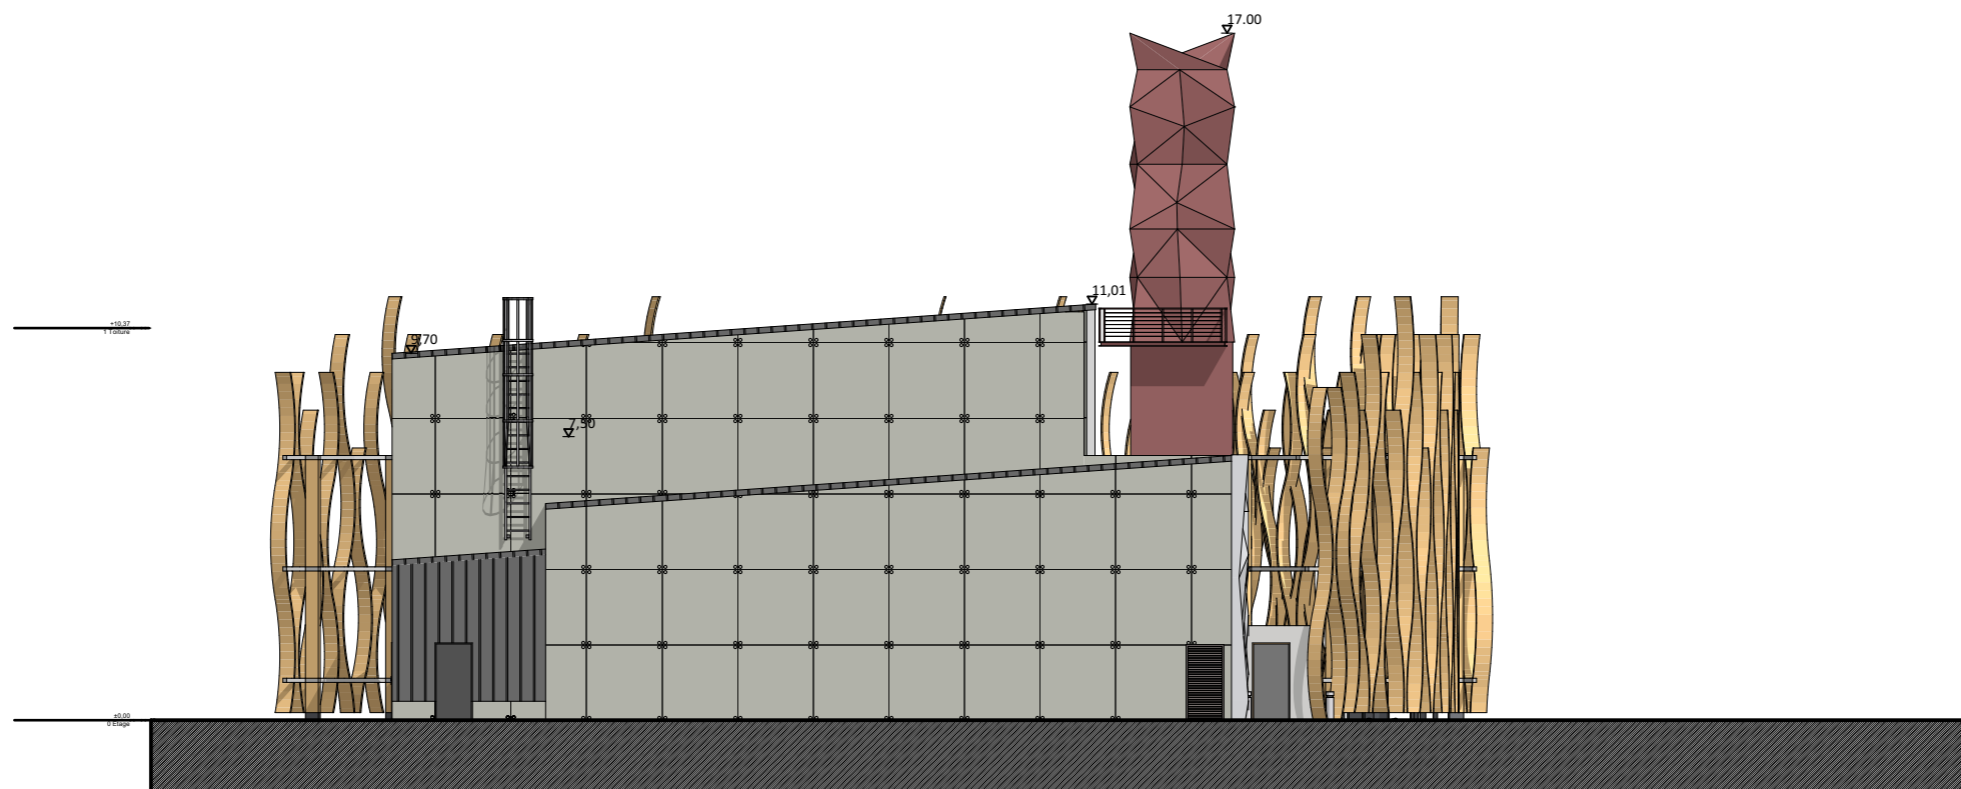

Façade Ouest

Façade Nord

Est Façade Est 1:200

Sud Façade Sud 1:200

PC 5.2

23/07/2014

Façade Sud et Est

1:200

Construction d'une chaufferie biomasse
23000 - Guéret
Cofely Services
18 Rue Thomas Edison - 33612 - Canejan

Cécile Ripp Massendari - Benoît Bourgeois - Architectes
7, Bis Bd Emile Zola 23000 - Guéret
Tél. 05 55 52 85 70 - Fax. (05) 55 52 22 50 -
Courriel: cecile.ripp@orange.fr / tangente.23@orange.fr