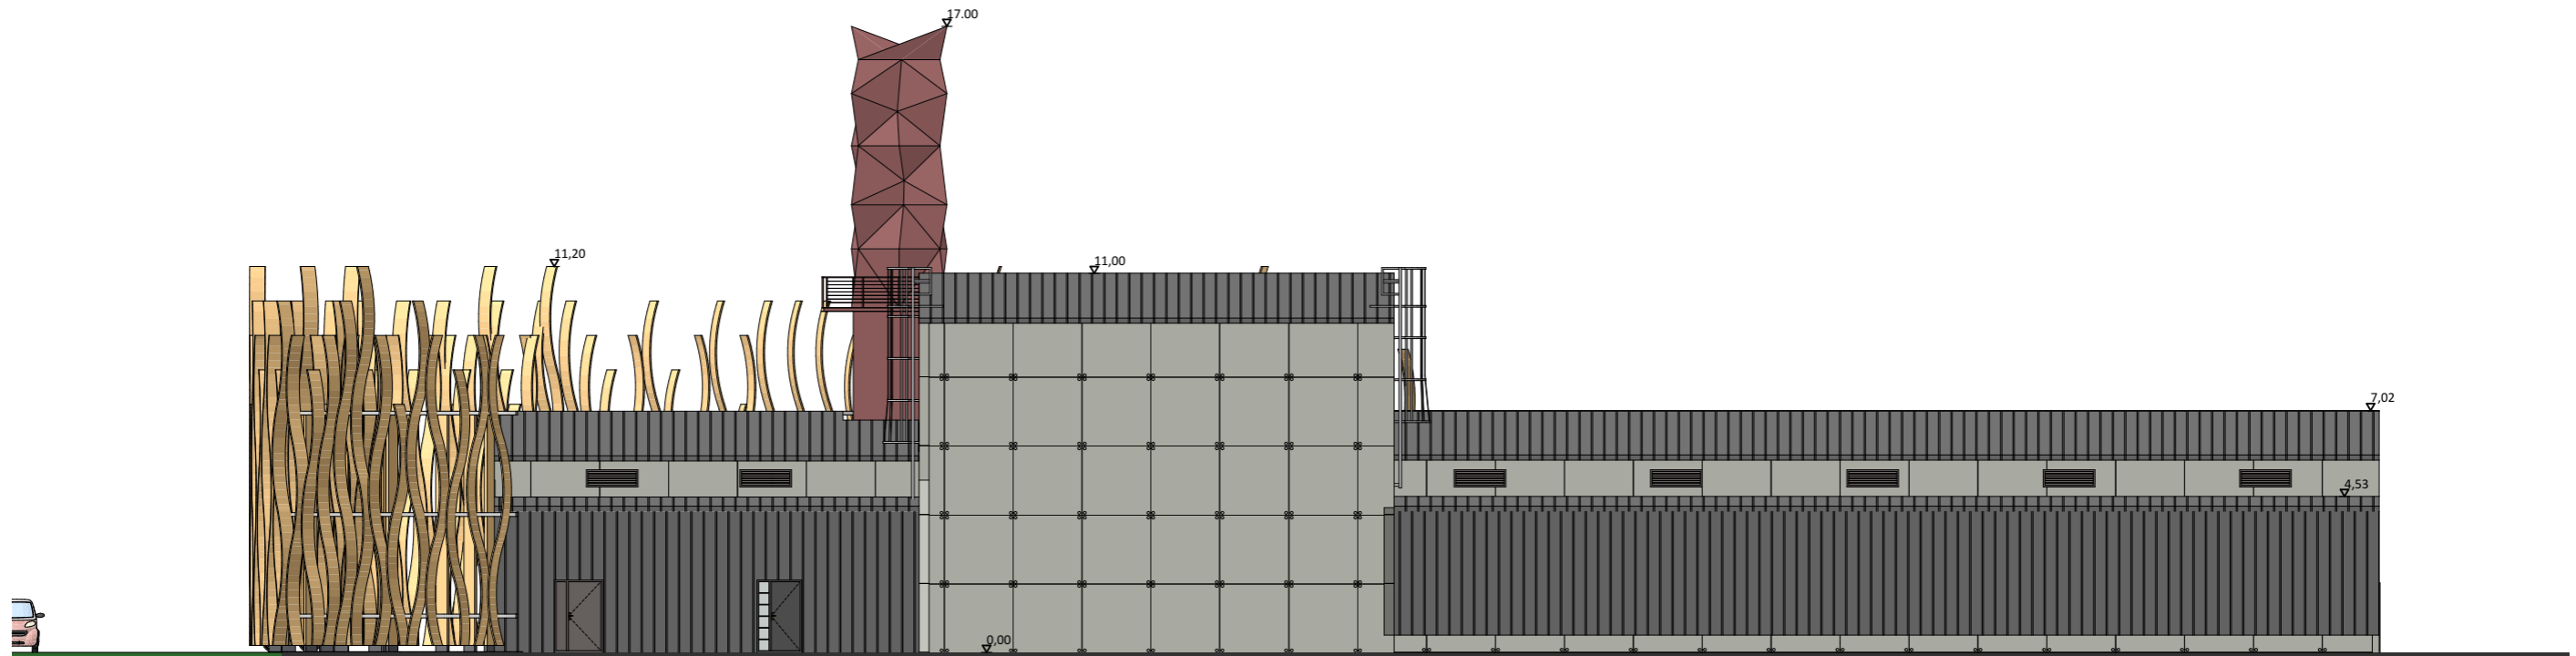

Façade Ouest

Façade Nord

Est Façade Est 1:200

Sud Façade Sud 1:200

PC 5.2

23/07/2014

Façade Sud et Est

1:200

Construction d'une chaufferie biomasse
23000 - Guéret
Cofely Services
18 Rue Thomas Edison - 33612 - Canejan

Cécile Ripp Massendari - Benoît Bourgeois - Architectes
7, Bis Bd Emile Zola 23000 - Guéret
Tél. 05 55 52 85 70 - Fax. (05) 55 52 22 50 -
Courriel: cecile.ripp@orange.fr / tangente.23@orange.fr