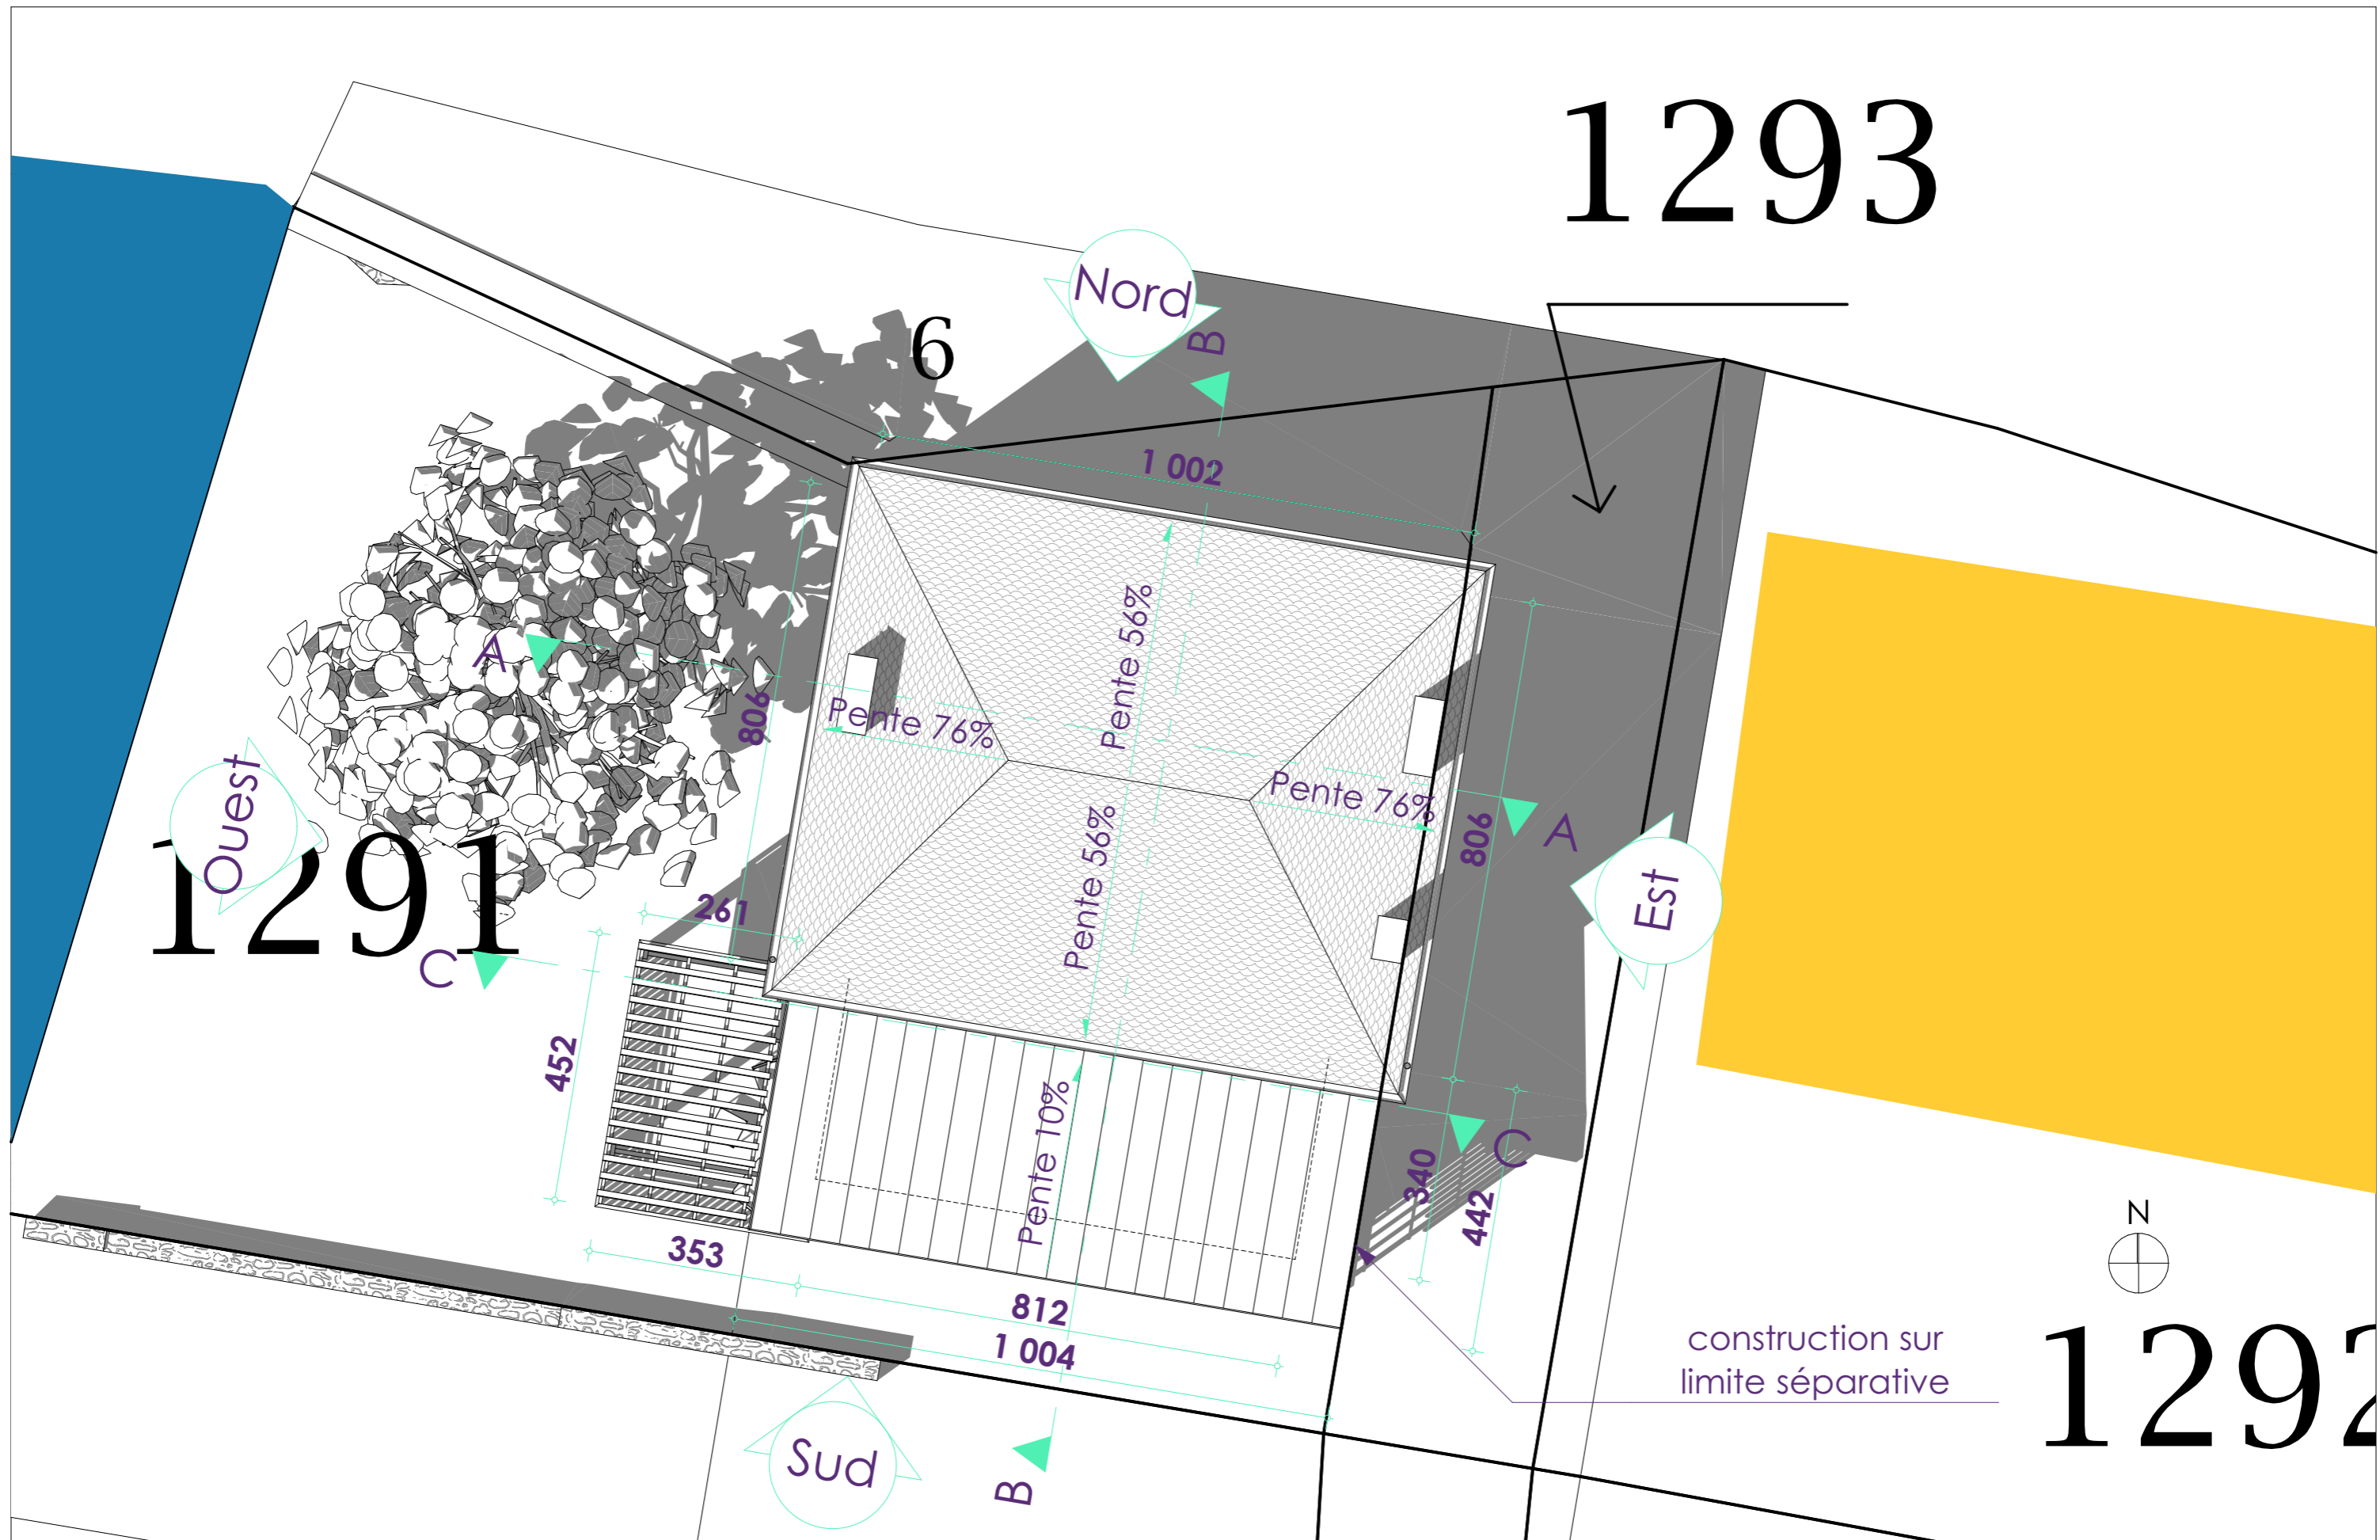

1293

1292

PCMI5
.6

06/12/2019

Etat projeté - Plan des toitures

ind
A

ech
1:100

Création d'une extension d'une maison
d'habitation

SPI23
RA
LE
Cécile RIPP -
MASSENDARI -
Benoît BOURGEOIS
Architectes

Spirale 23
Cécile RIPP MASSENDARI Benoît BOURGEOIS
Architectes
7 boulevard Emile Zola - 23000 - Guéret
Tél. 05 55 52 85 70
Courriel : spirale23@spirale-architecture.fr