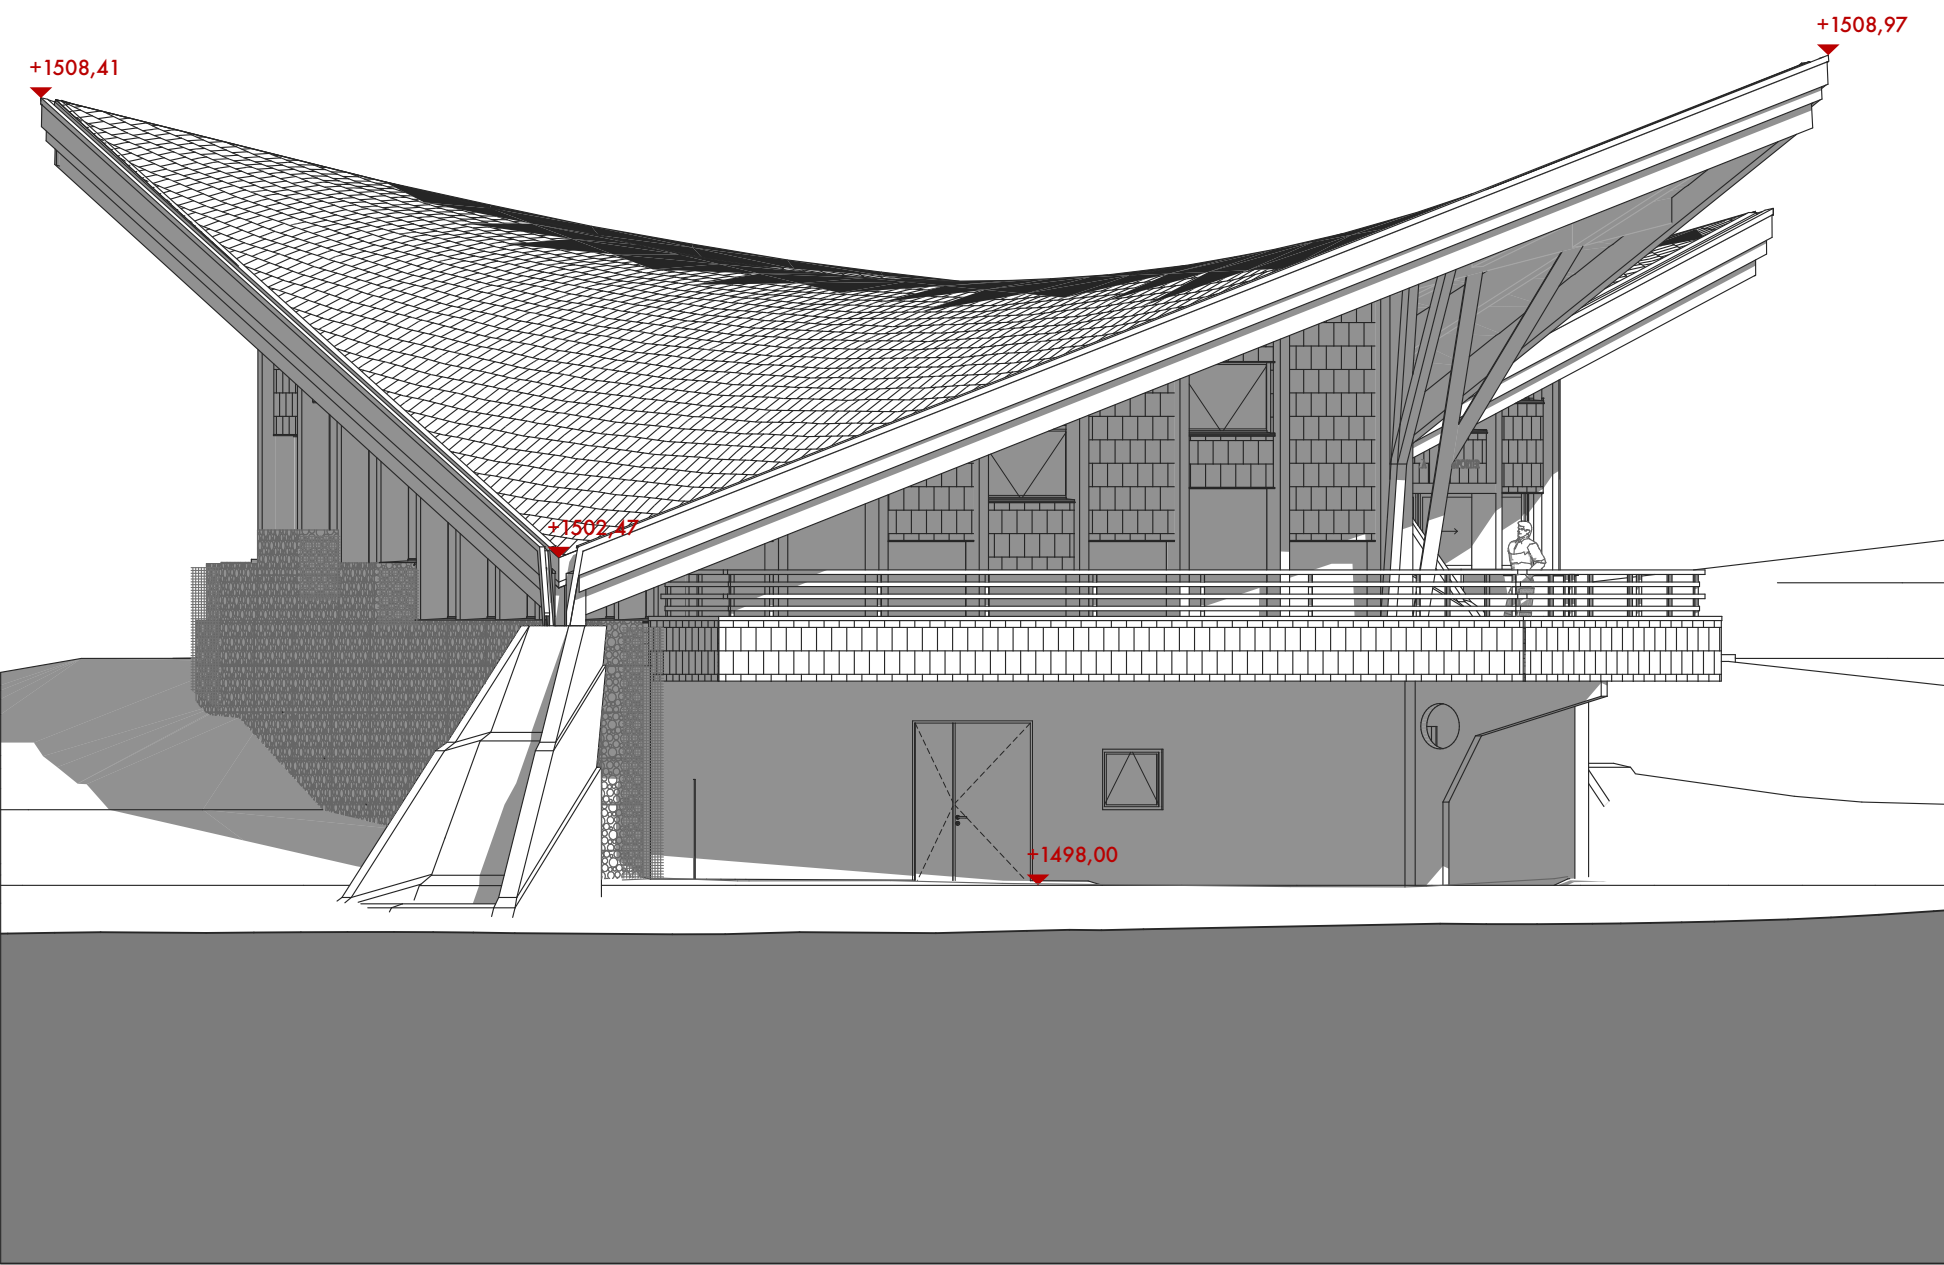

+1504,17

+1501,05

+1508,41

+1502,47

terrain naturel

COMMUNE DE
MONTRIOND

SALLE
SAC

+1504,17

+1508,41

+1502,47

+1508,97

+1508,41

+1508,97

+1502,47

+1498,00